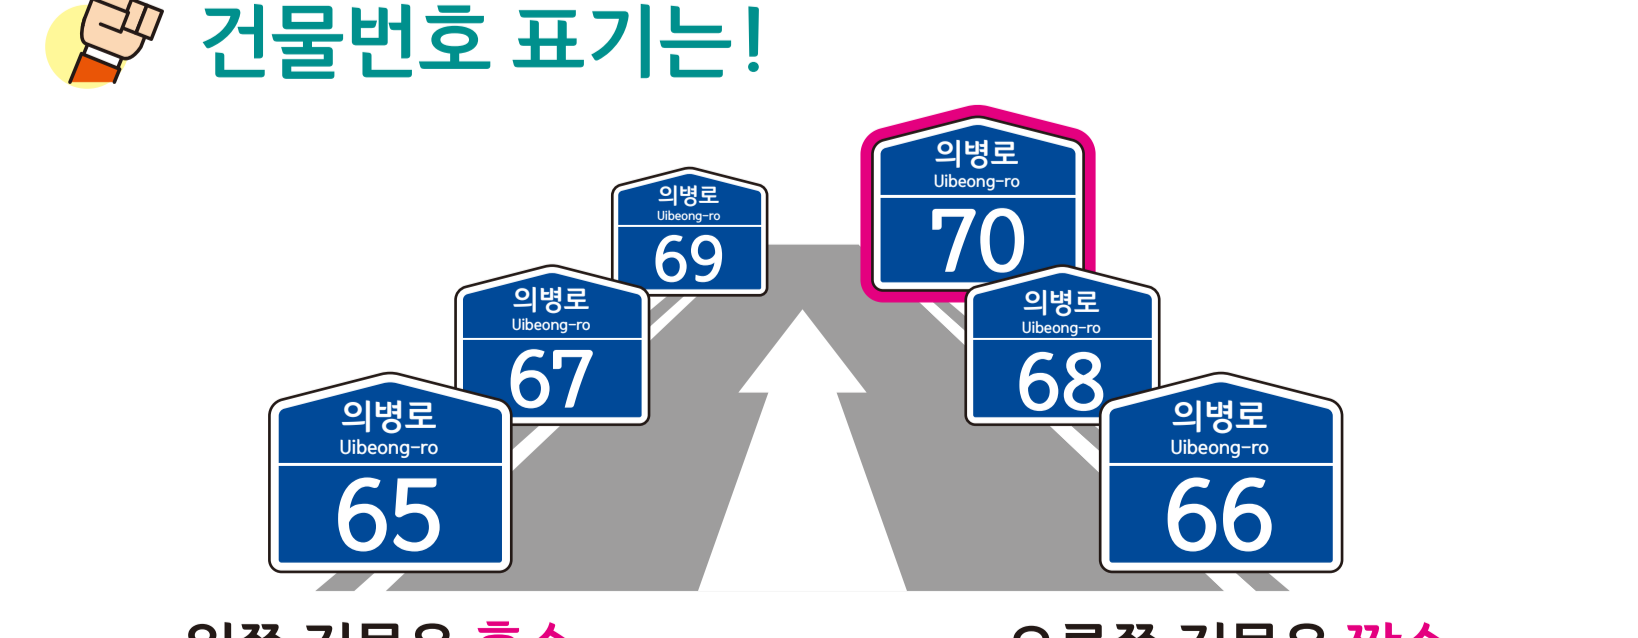

의령읍 동동리 도로명주소 안내도

UIRYEONG-EUP DONGDONG-RI ROAD NAME ADDRESS GUIDE MAP

도로명주소 3가지만 알면 길에 보입니다!

- 범례 및 기호**
- 시군경계
 - 읍면경계
 - 리경계
 - 마을경계
 - 의령대로
 - 구룡로
 - 남산로
 - 백산로
 - 의령로
 - 흥일로
 - 행복로
 - 구룡로1길
 - 구룡로2길
 - 구룡로3길
 - 구룡로4길
 - 구룡로4남길
 - 백산로1길
 - 백산로2길
 - 백산로3길
 - 의령로23길
 - 의령로24길
 - 의령로25길
 - 의령로24동길
 - 흥일로1길
 - 흥일로3길
 - 흥일로4길
 - 무전로1길
 - 행복로1길

- 의령군청
- 행정복지센터
- 관공서
- ☏ 경찰서
- ☎ 119 소방서
- ☎ 학교
- ✉ 우체국
- ☏ 의료시설
- ☎ 버스터미널
- 🏛 문화재
- 📖 도서관
- 🛒 유통시설
- 🏠 문화시설
- 🌳 공원
- 🏠 금용시설
- 🚏 휴게소
- 🏠 아파트