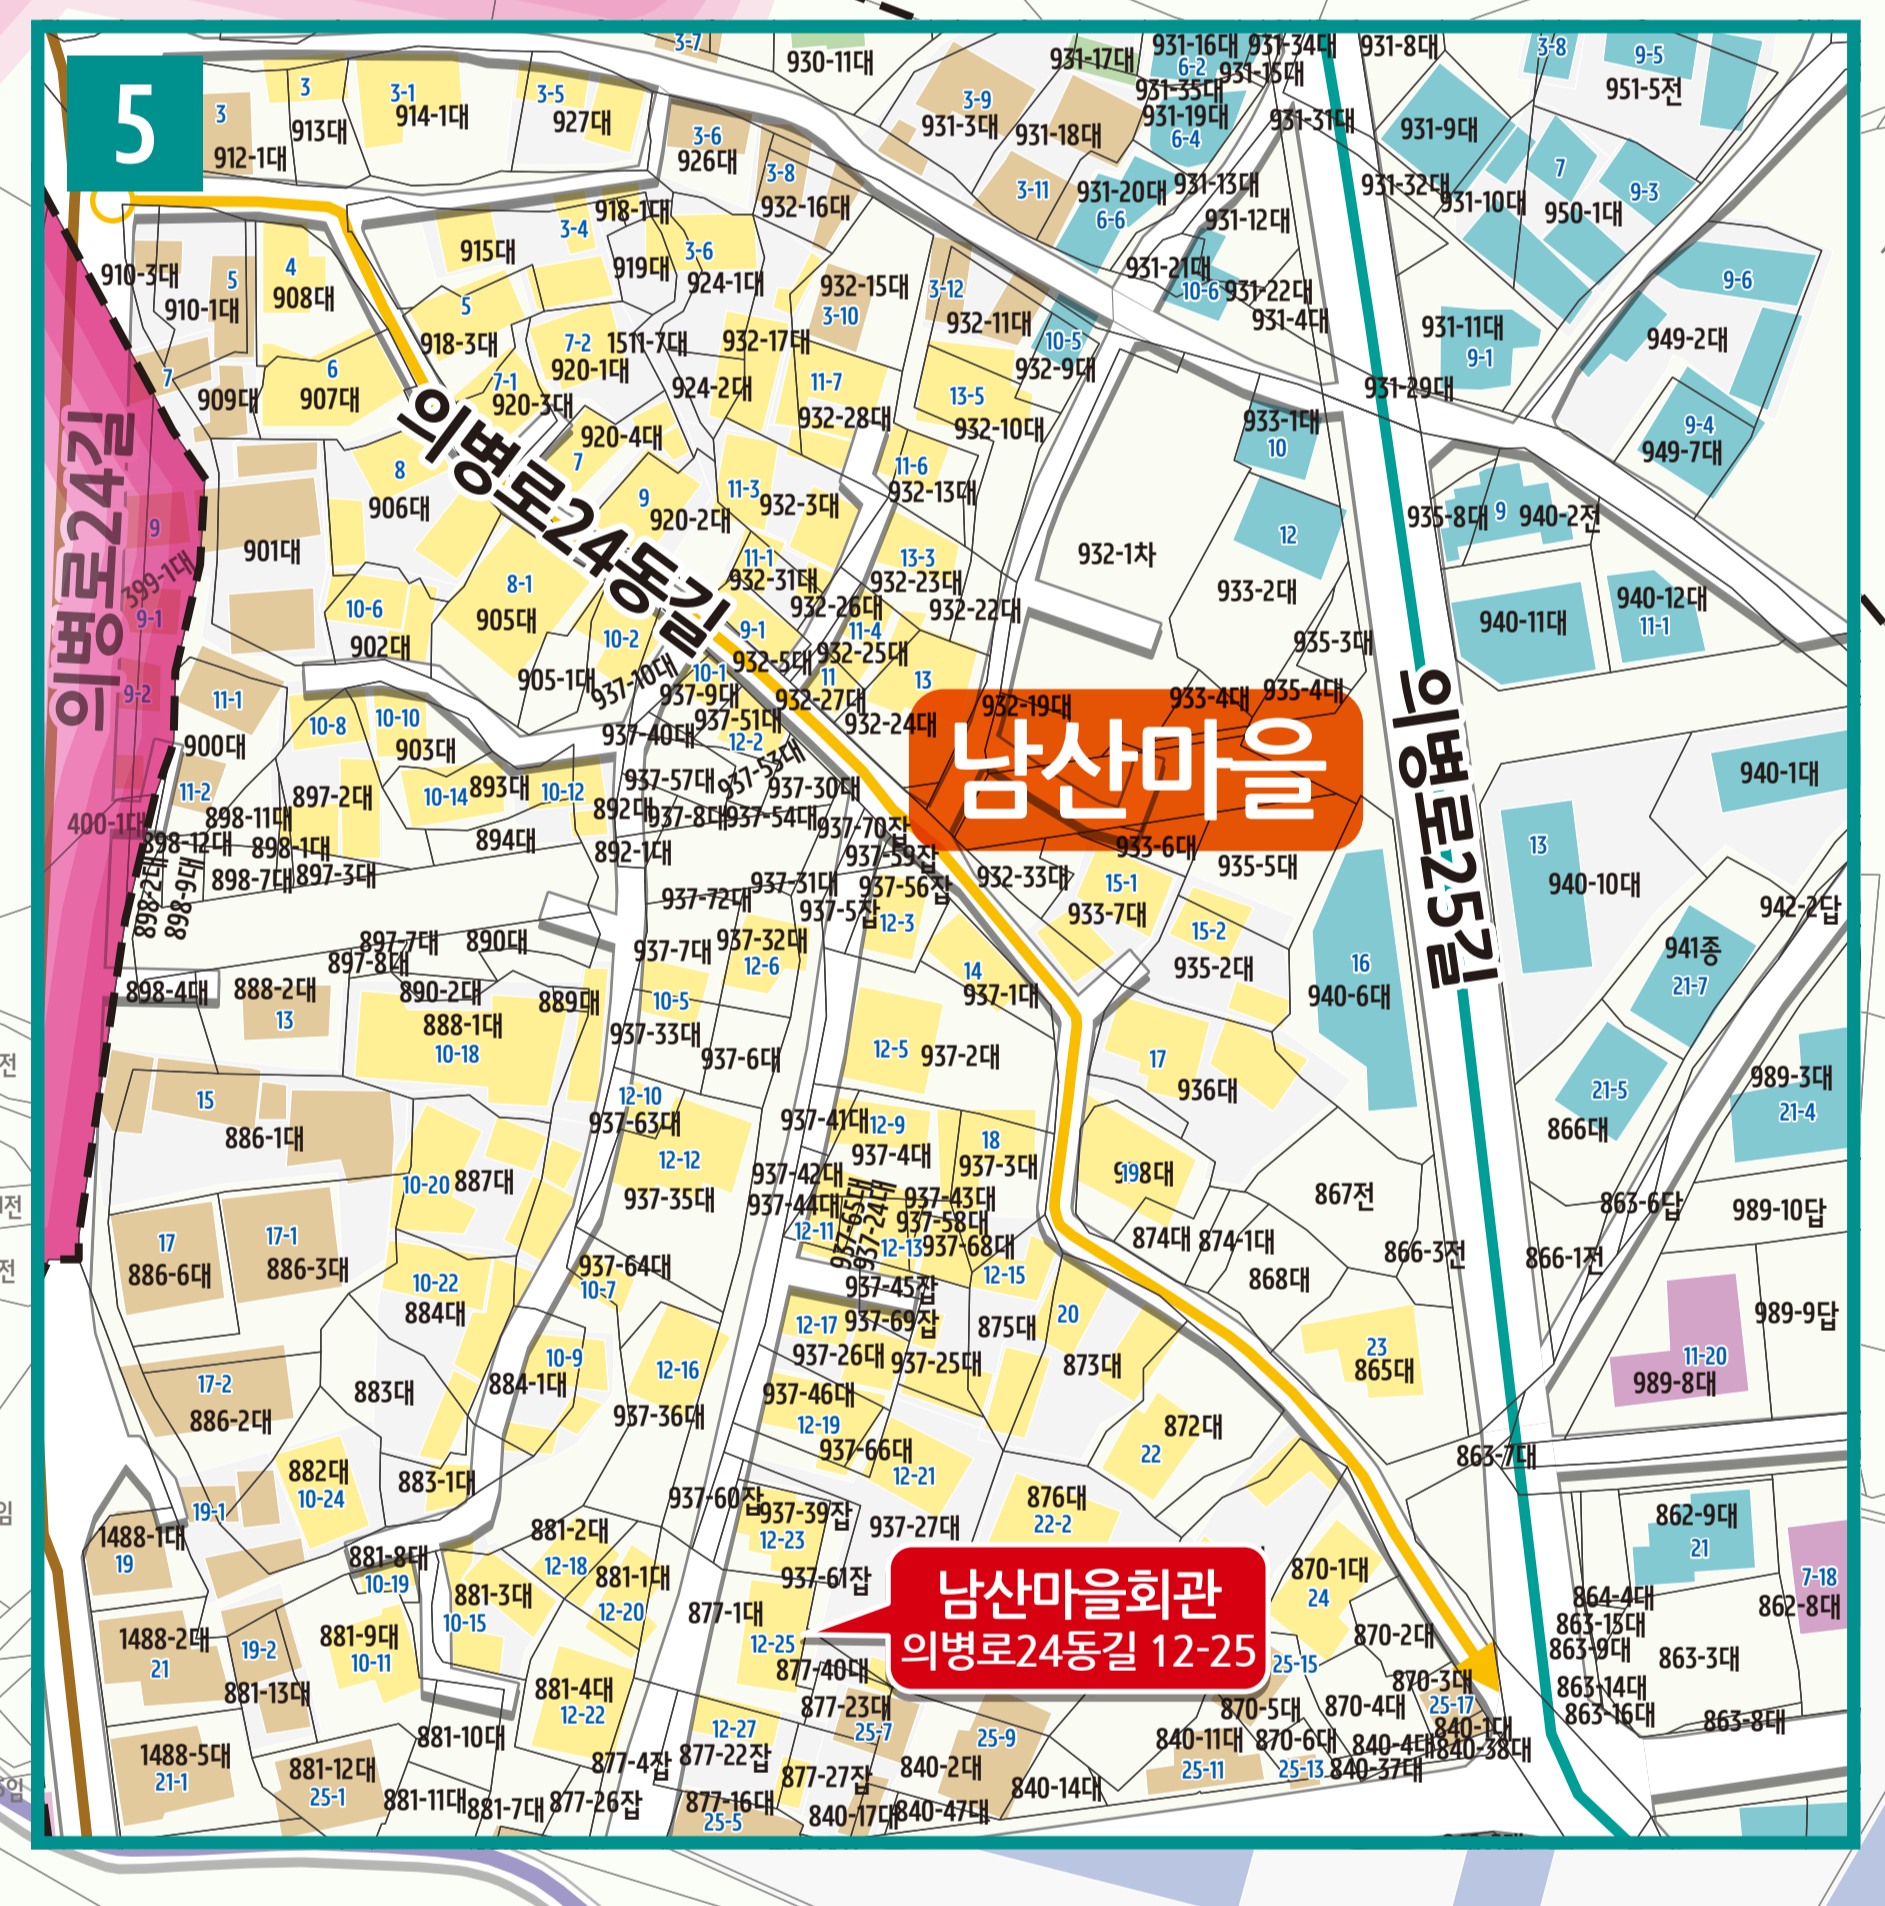

의령읍 동동리 도로명주소 안내도

UIRYEONG-EUP DONGDONG-RI ROAD NAME ADDRESS GUIDE MAP

도로명주소 3가지만 알면 길에 보입니다!

- 범례 및 기호**
- 시군경계
 - 읍면경계
 - 리경계
 - 마을경계
 - 의령대로
 - 구룡로
 - 남산로
 - 백산로
 - 의령로
 - 흥일로
 - 행복로
 - 구룡로1길
 - 구룡로2길
 - 구룡로3길
 - 구룡로4길
 - 구룡로4남길
 - 백산로1길
 - 백산로2길
 - 백산로3길
 - 의령로23길
 - 의령로24길
 - 의령로25길
 - 의령로24동길
 - 흥일로1길
 - 흥일로3길
 - 흥일로4길
 - 무전로1길
 - 행복로1길

- 의령군청
- 행정복지센터
- 관공서
- ☏ 경찰서
- ☎ 119 소방서
- ☎ 학교
- ✉ 우체국
- ☏ 의료시설
- ☎ 버스터미널
- 🏛 문화재
- 📖 도서관
- 🛒 유통시설
- 🏠 문화시설
- 🌳 공원
- 🏠 금용시설
- 🚏 휴게소
- 🏠 아파트