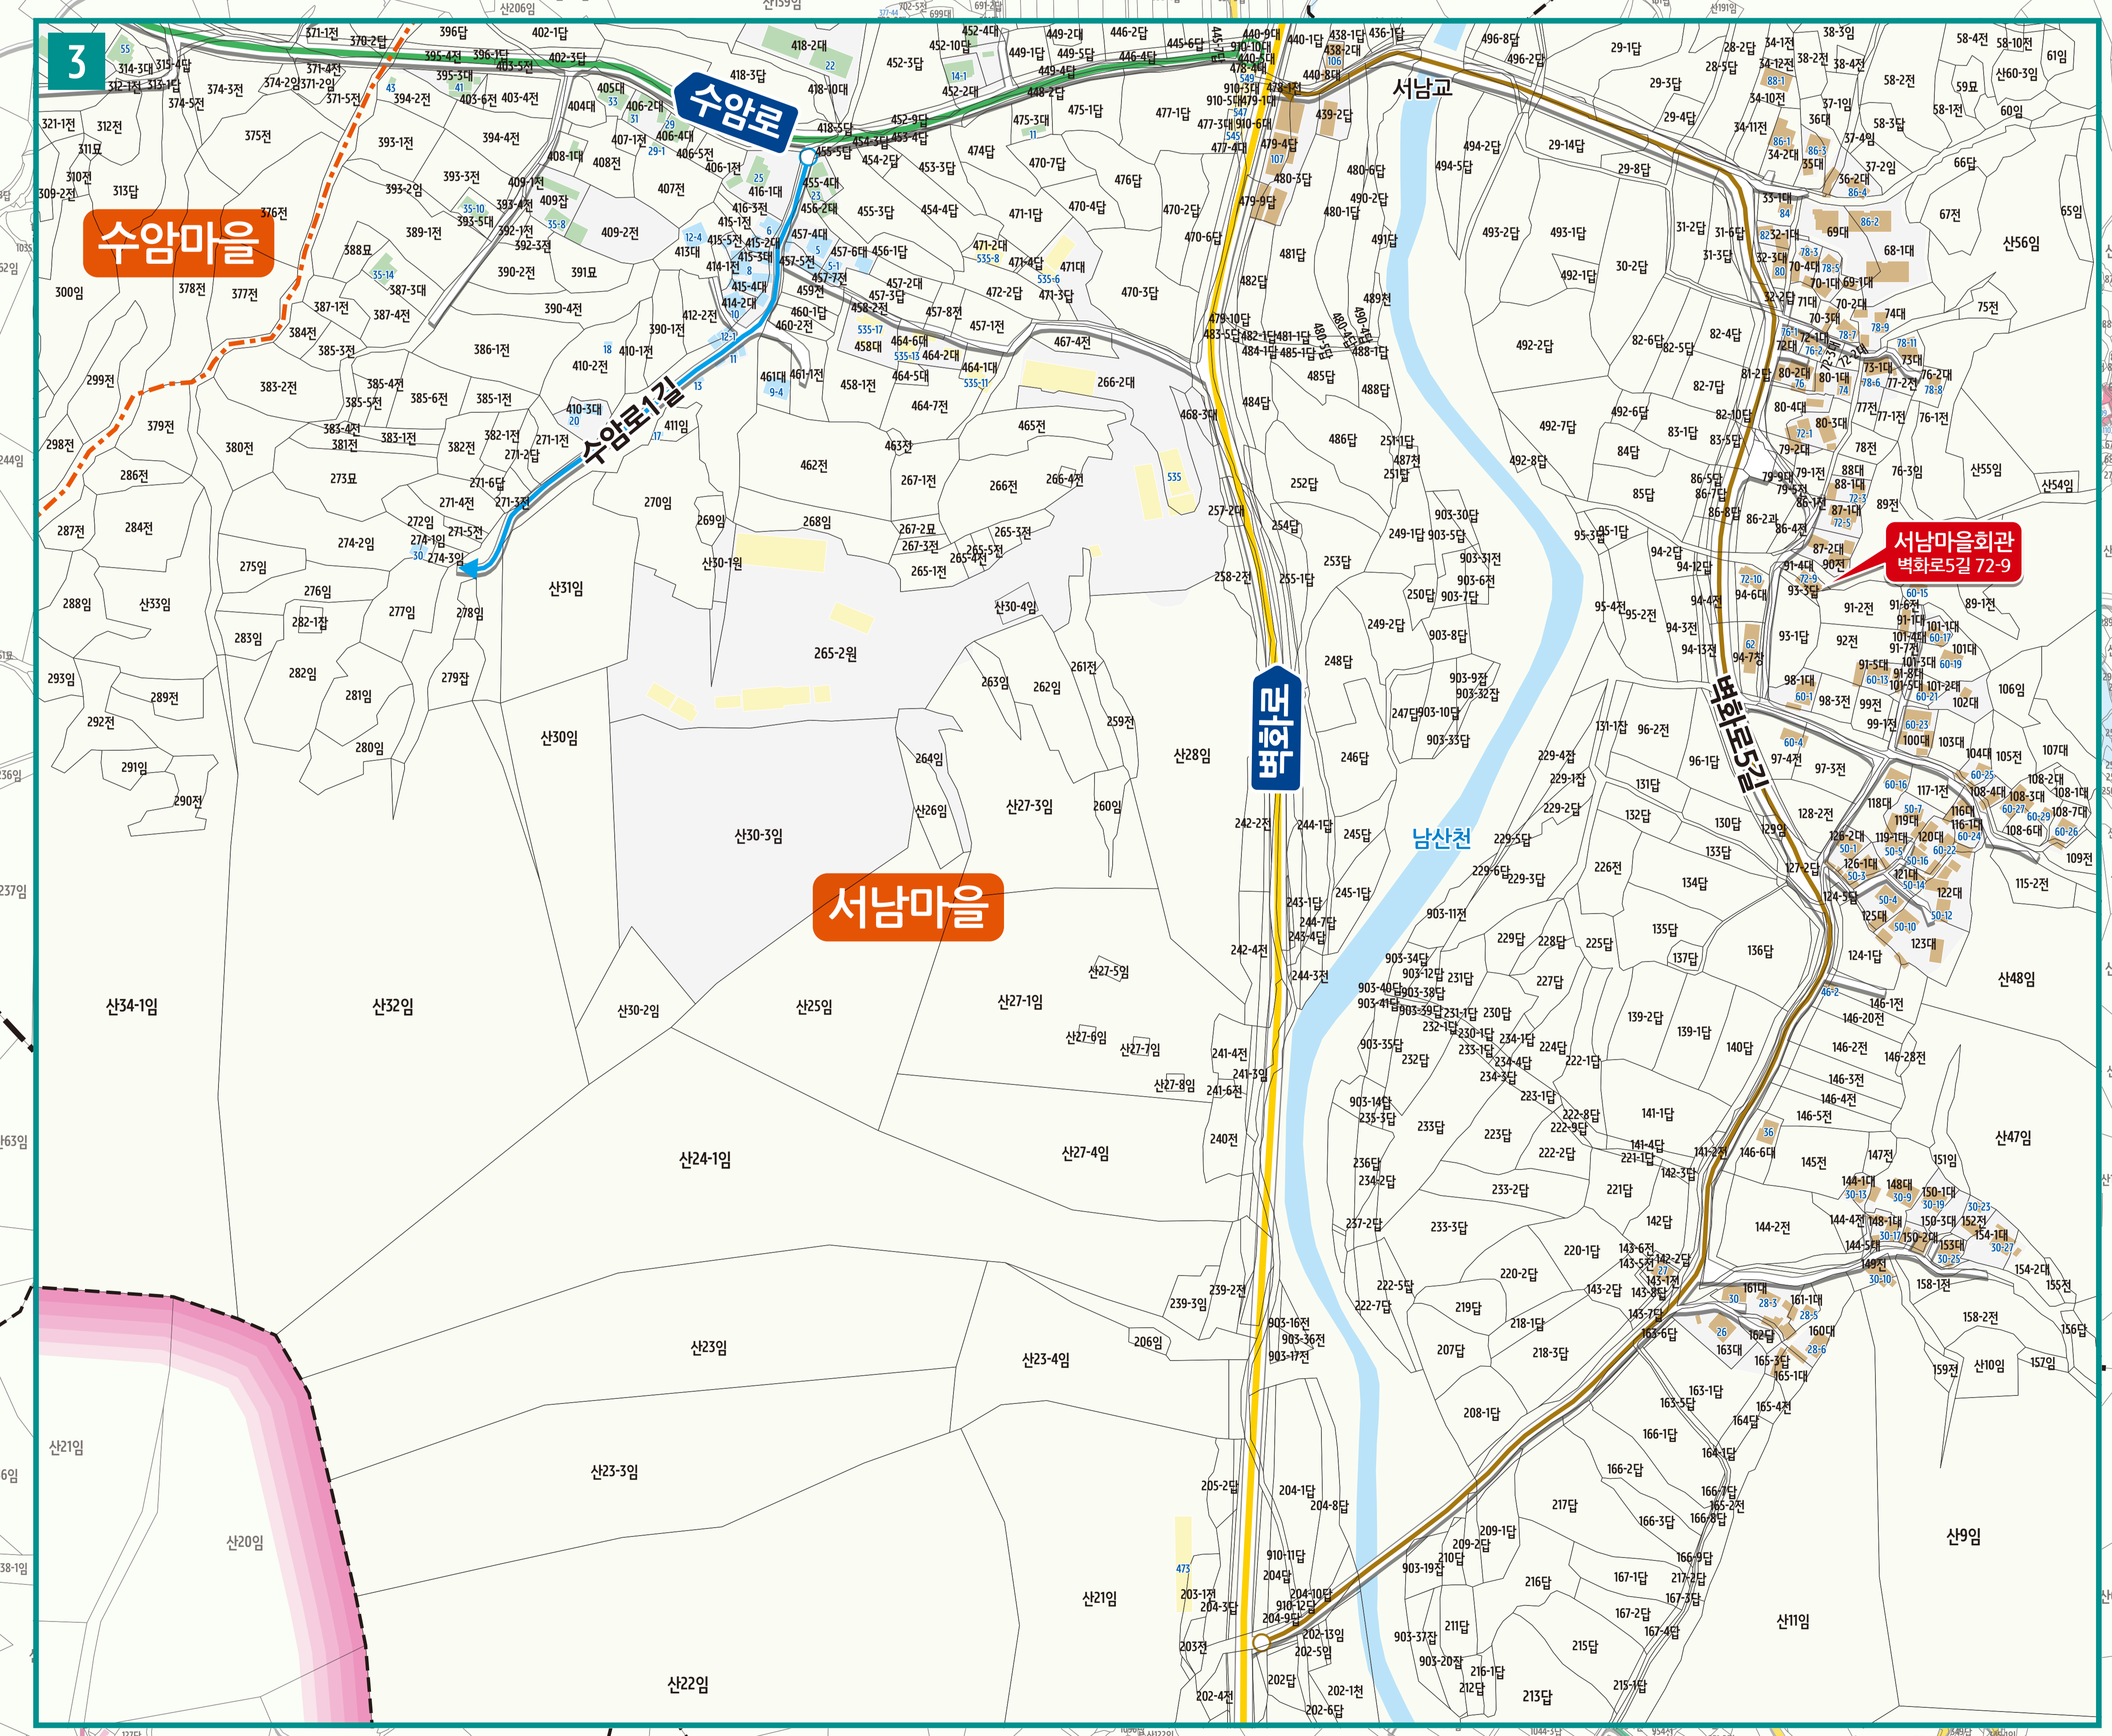

의령읍 하리 도로명주소 안내도

UIRYEONG-EUP HA-RI ROAD NAME ADDRESS GUIDE MAP

도로명주소 3가지만 알면 길에 보입니다!

- 범례 및 기호
- 시군경계
 - 리경계
 - 읍면경계
 - 마을경계
 - 의령군청
 - 행정복지센터
 - 관공서
 - ☏ 우체국
 - 119 소방서
 - ☏ 학교
 - ☏ 문화재
 - ☏ 문화시설
 - ☏ 도서관
 - ☏ 버스터미널
 - ☏ 휴게소
 - ☏ 공원
 - ☏ 아파트
 - ☏ 금융시설
 - 벽화로
 - 벽화5길
 - 벽화6길
 - 벽화7길
 - 벽화8길
 - 벽화9길
 - 벽화10길
 - 수암로
 - 수암1길
 - 수암2길