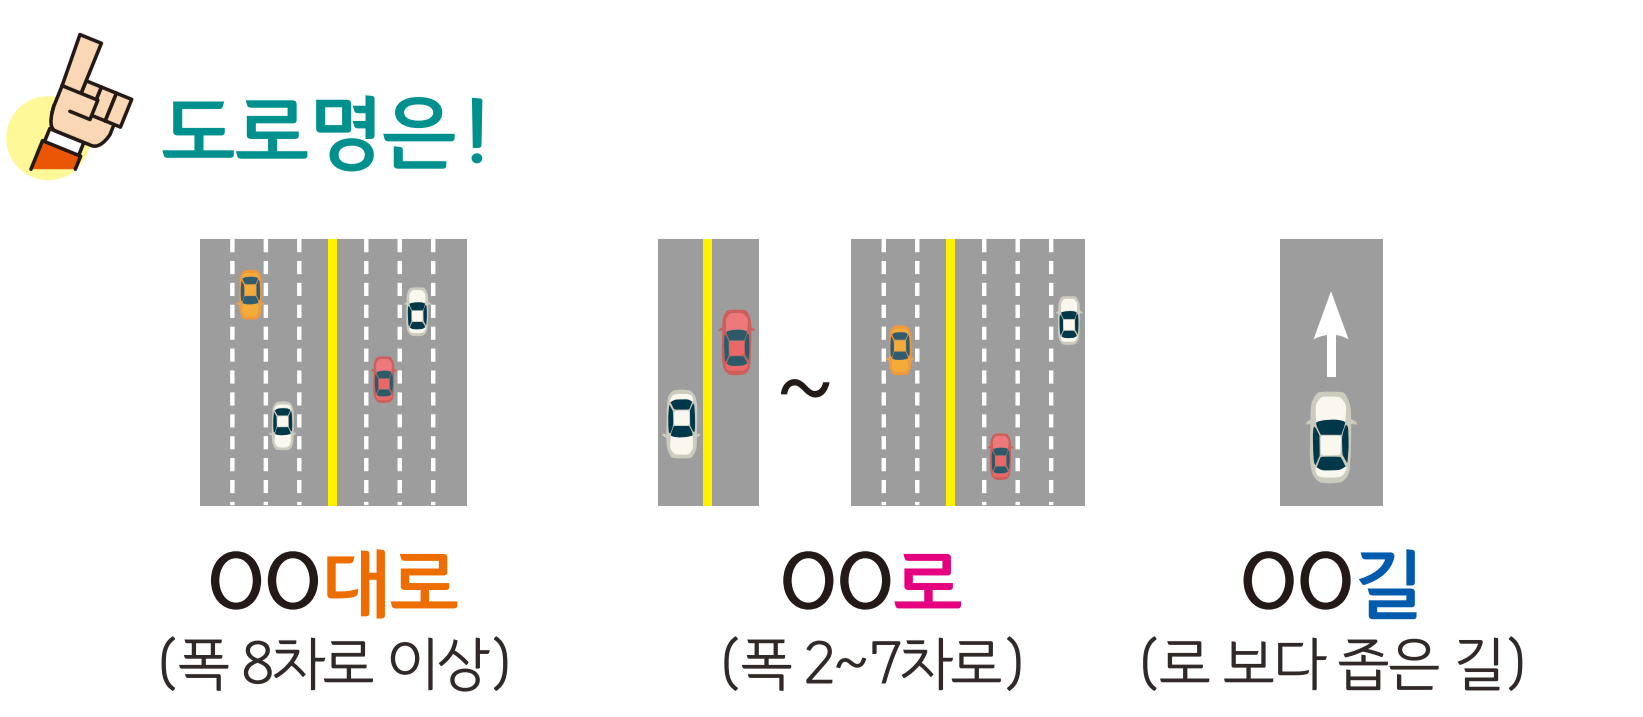

의령읍 하리 도로명주소 안내도

UIRYEONG-EUP HA-RI ROAD NAME ADDRESS GUIDE MAP

도로명주소 3가지만 알면 길에 보입니다!

- 범례 및 기호
- 시군경계
 - 리경계
 - 읍면경계
 - 마을경계
 - 의령군청
 - 행정복지센터
 - 관공서
 - ☏ 우체국
 - 119 소방서
 - ☏ 학교
 - ☏ 문화재
 - ☏ 문화시설
 - ☏ 도서관
 - ☏ 버스터미널
 - ☏ 휴게소
 - ☏ 공원
 - ☏ 아파트
 - ☏ 금융시설
 - 벽화로
 - 벽화5길
 - 벽화6길
 - 벽화7길
 - 벽화8길
 - 벽화9길
 - 벽화10길
 - 수암로
 - 수암1길
 - 수암2길