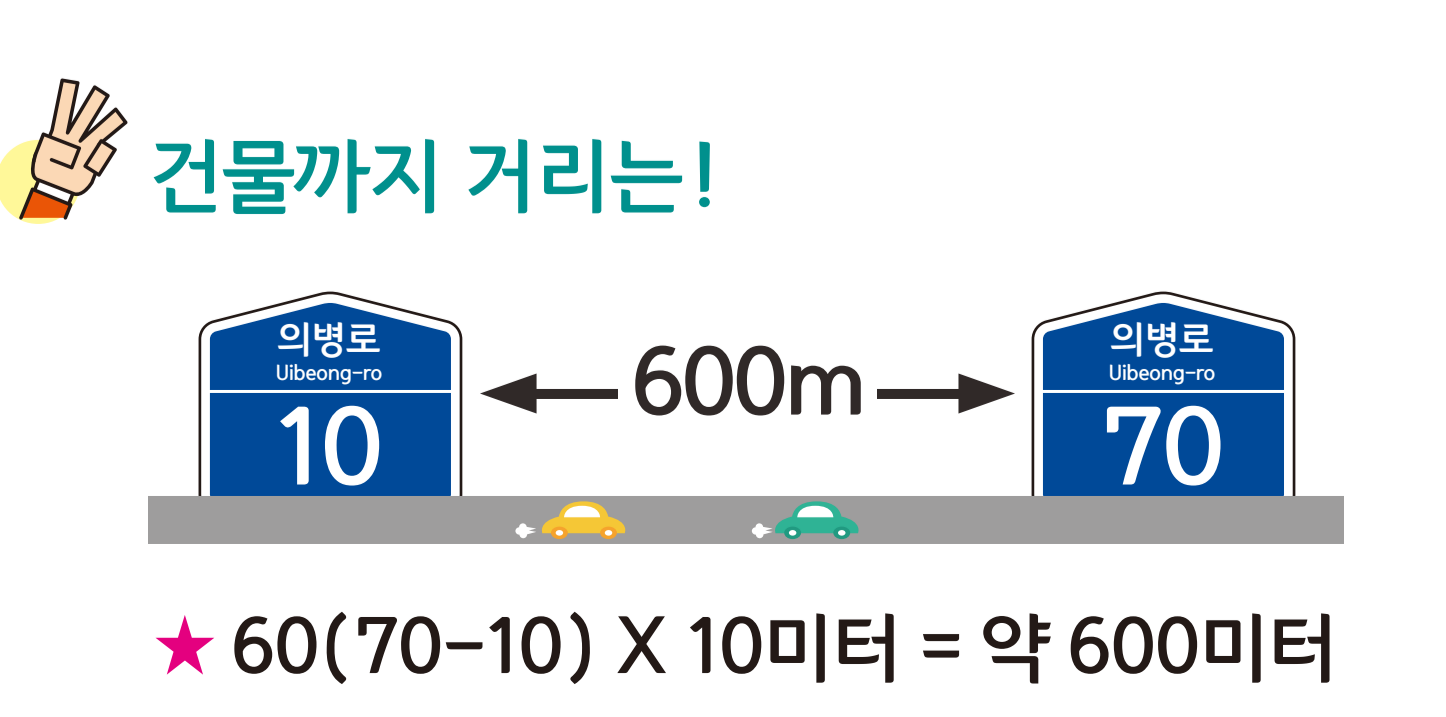

의령읍 하리 도로명주소 안내도

UIRYEONG-EUP HA-RI ROAD NAME ADDRESS GUIDE MAP

도로명주소 3가지만 알면 길에 보입니다!

- 범례 및 기호
- 시군경계
 - 리경계
 - 읍면경계
 - 마을경계
 - 의령군청
 - 행정복지센터
 - 관공서
 - ☏ 우체국
 - 119 소방서
 - ☏ 학교
 - ☏ 문화재
 - ☏ 문화시설
 - ☏ 도서관
 - ☏ 버스터미널
 - ☏ 휴게소
 - ☏ 공원
 - ☏ 아파트
 - ☏ 금융시설
 - 벽화로
 - 벽화5길
 - 벽화6길
 - 벽화7길
 - 벽화8길
 - 벽화9길
 - 벽화10길
 - 수암로
 - 수암1길
 - 수암2길