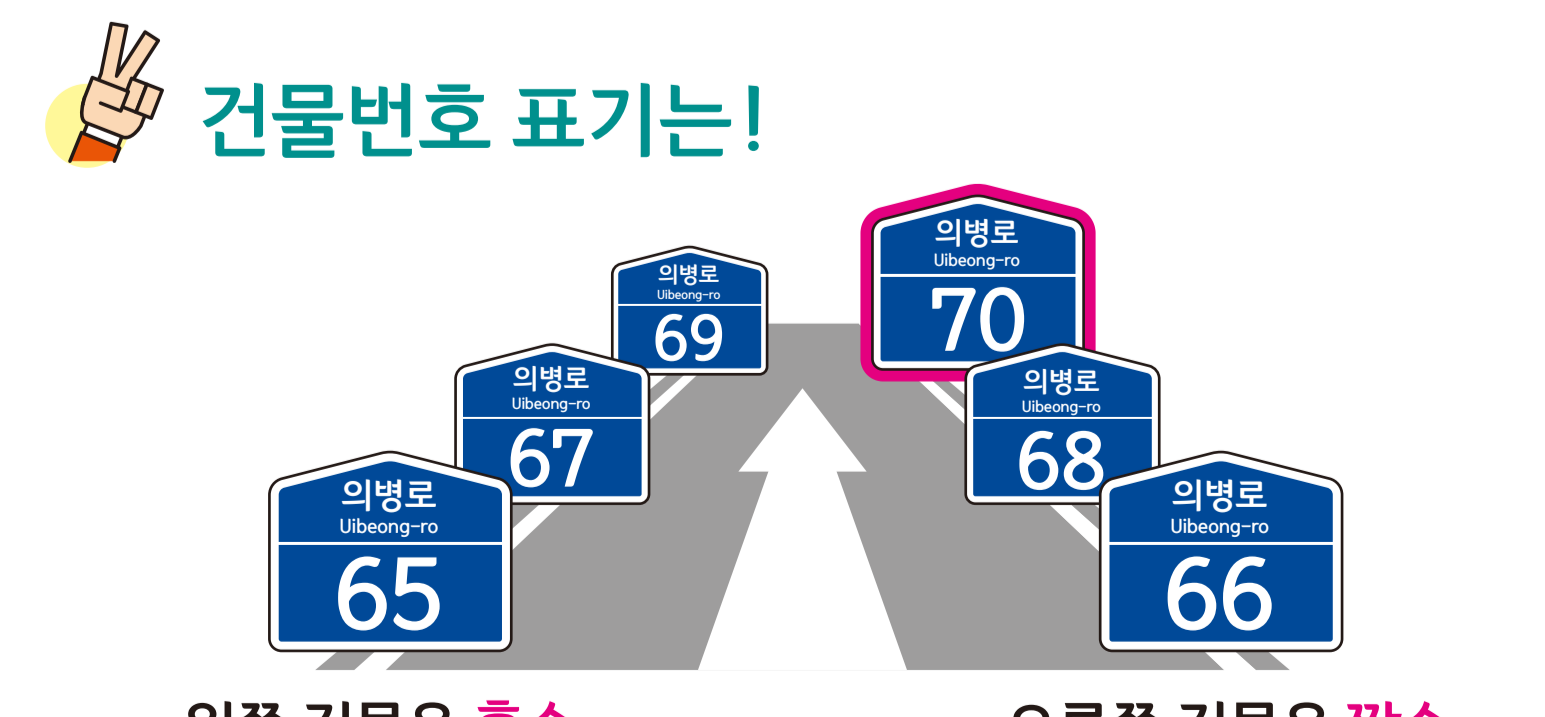

의령군

의령읍 대산리 도로명주소 안내도

UIRYEONG-EUP DAESAN-RI ROAD NAME ADDRESS GUIDE MAP

경상남도
함안군

경상남도
함안군

도로명주소
3가지만
같이 보입니다!

- 범례 및 기호**
- 시군경계
 - 리경계
 - 읍면경계
 - 마을경계
 - 남강로
 - 남강로2길
 - 남강로3길
 - 남강로4길
 - 남강로5길
- 의령군청** **경찰서** **우체국** **문화재** **문화시설** **휴게소**
- 행정복지센터** **소방서** **의료시설** **도서관** **공원** **아파트**
- 관공서** **학교** **버스터미널** **유통시설** **금융시설**