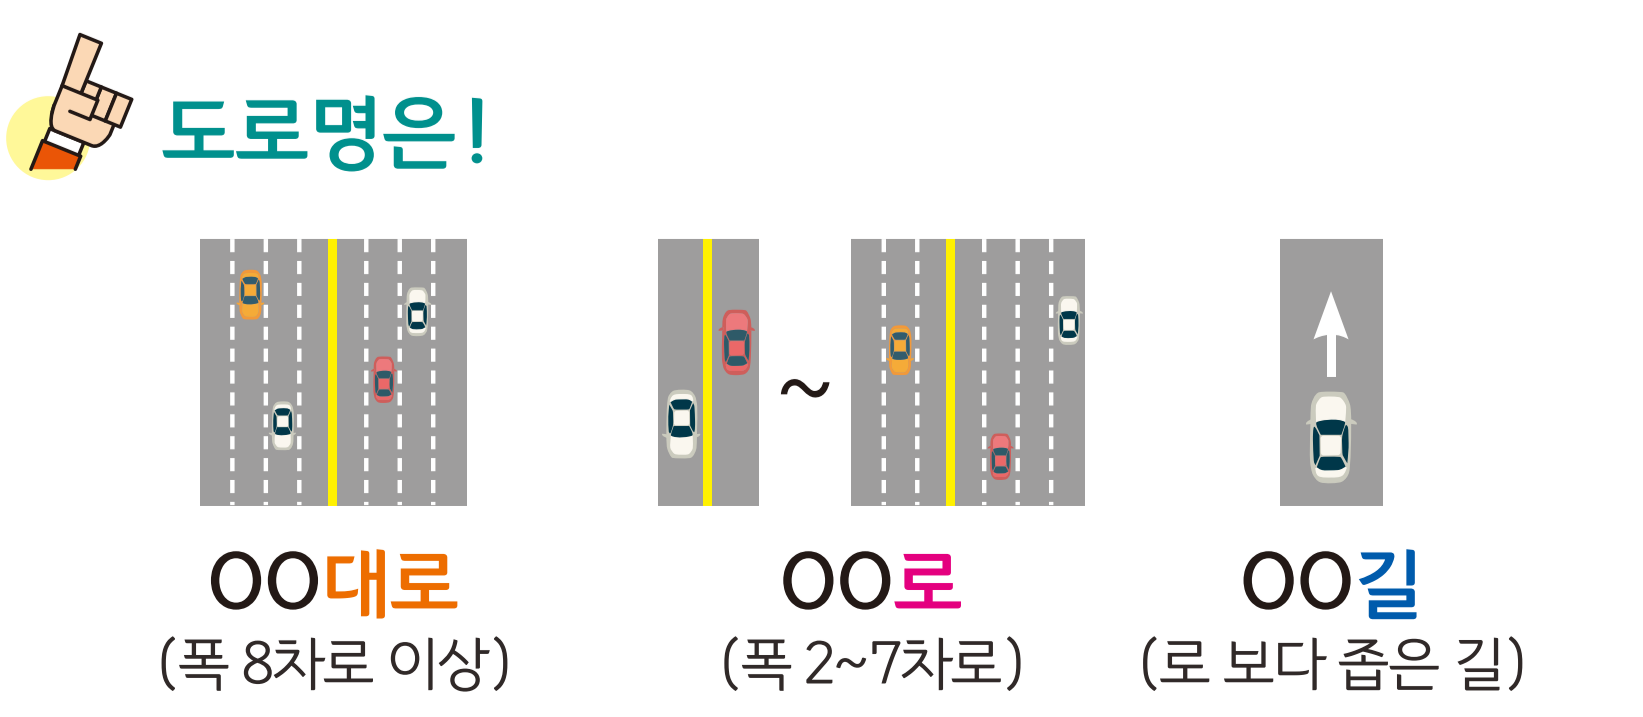

의령군

의령읍 대산리 도로명주소 안내도

UIRYEONG-EUP DAESAN-RI ROAD NAME ADDRESS GUIDE MAP

경상남도
함안군

경상남도
함안군

도로명주소
3가지만
같이 보입니다!

- 범례 및 기호**
- 시군경계
 - 리경계
 - 읍면경계
 - 마을경계
 - 남강로
 - 남강로2길
 - 남강로3길
 - 남강로4길
 - 남강로5길
- 의령군청** **경찰서** **우체국** **문화재** **문화시설** **휴게소**
- 행정복지센터** **소방서** **의료시설** **도서관** **공원** **아파트**
- 관공서** **학교** **버스터미널** **유통시설** **금융시설**