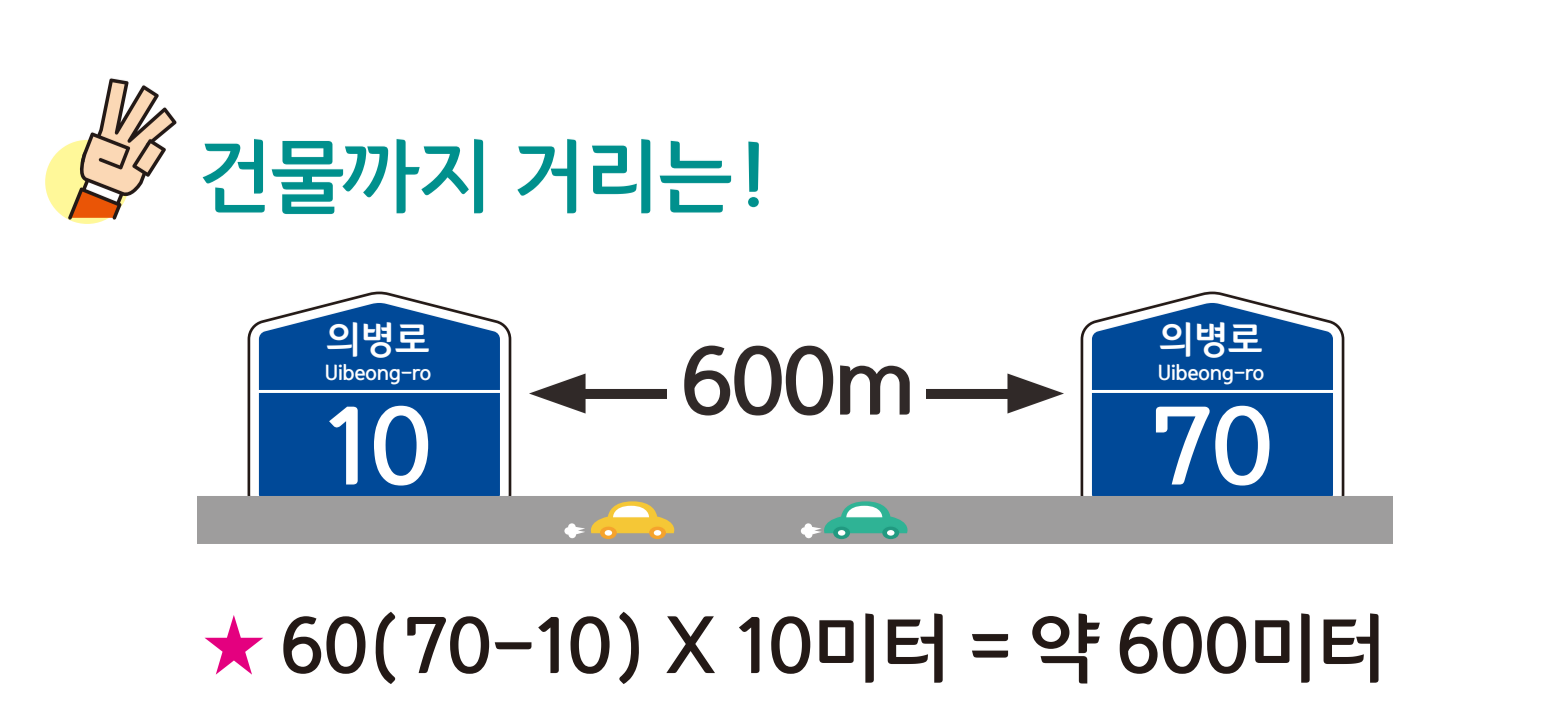

의령군

의령읍 대산리 도로명주소 안내도

UIRYEONG-EUP DAESAN-RI ROAD NAME ADDRESS GUIDE MAP

경상남도
함안군

경상남도
함안군

도로명주소
3가지만
같이 보입니다!

- 범례 및 기호**
- 시군경계
 - 리경계
 - 읍면경계
 - 마을경계
 - 남강로
 - 남강로2길
 - 남강로3길
 - 남강로4길
 - 남강로5길
- 의령군청** **경찰서** **우체국** **문화재** **문화시설** **휴게소**
- 행정복지센터** **소방서** **의료시설** **도서관** **공원** **아파트**
- 관공서** **학교** **버스터미널** **유통시설** **금융시설**