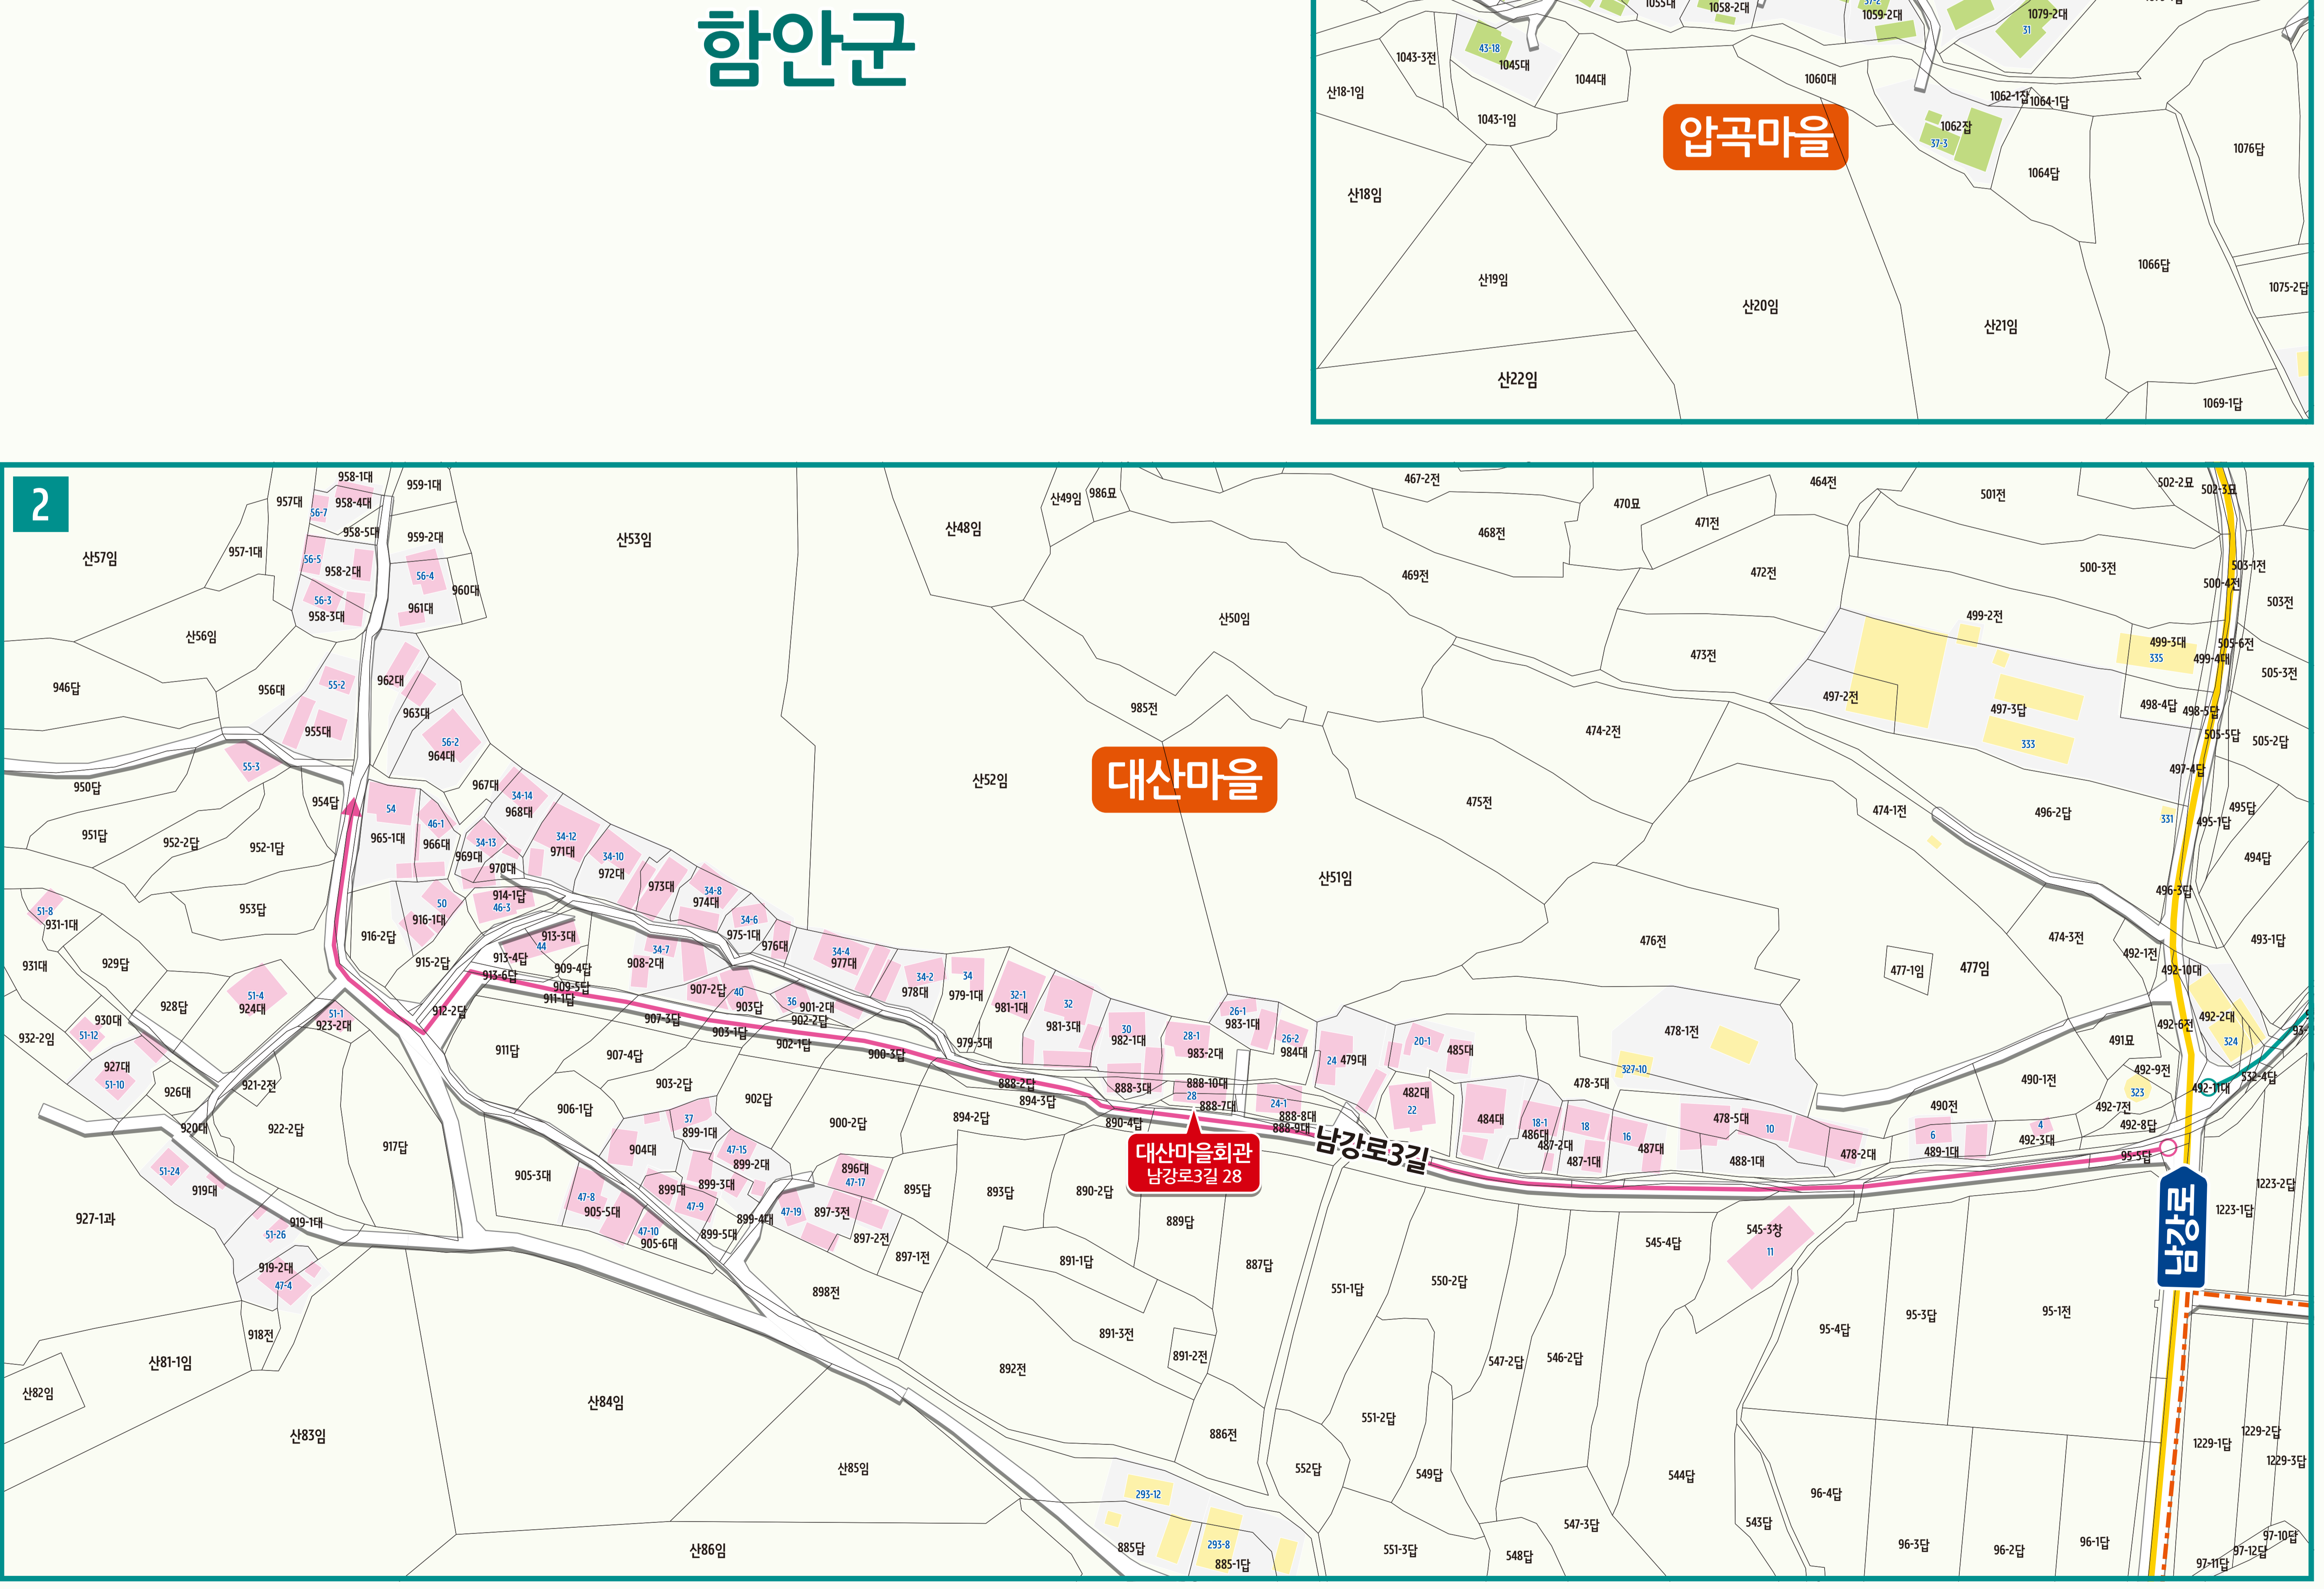

의령군

의령읍 대산리 도로명주소 안내도

UIRYEONG-EUP DAESAN-RI ROAD NAME ADDRESS GUIDE MAP

경상남도
함안군

경상남도
함안군

도로명주소
3가지만
길에 보입니다!

- 범례 및 기호
- 의령군청 (Uiryeong-gun Office)
 - 행정복지센터 (Administrative Welfare Center)
 - 관공서 (Public Office)
 - 경찰서 (Police Station)
 - 소방서 (Fire Station)
 - 학교 (School)
 - 우체국 (Post Office)
 - 의료시설 (Medical Facility)
 - 버스터미널 (Bus Terminal)
 - 문화재 (Cultural Heritage)
 - 도서관 (Library)
 - 유동시설 (Mobile Facility)
 - 문화시설 (Cultural Facility)
 - 공원 (Park)
 - 금융시설 (Financial Facility)
 - 휴게소 (Rest Area)
 - 아파트 (Apartment)