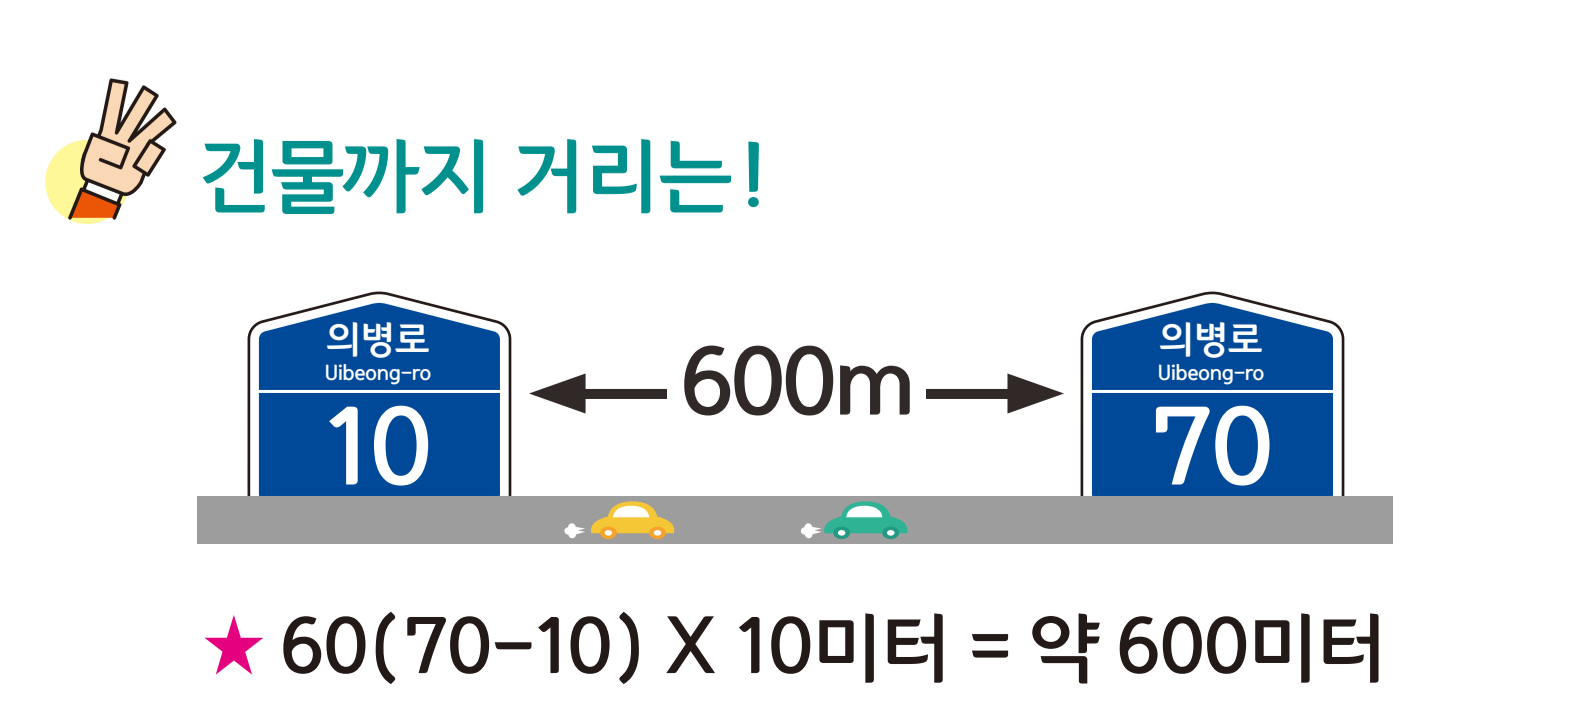

의령군

의령읍 대산리 도로명주소 안내도

UIRYEONG-EUP DAESAN-RI ROAD NAME ADDRESS GUIDE MAP

경상남도
함안군

경상남도
함안군

도로명주소
3가지만
길에 보입니다!

- 범례 및 기호
- 의령군청 (Uiryeong-gun Office)
 - 행정복지센터 (Administrative Welfare Center)
 - 관공서 (Public Office)
 - 경찰서 (Police Station)
 - 소방서 (Fire Station)
 - 학교 (School)
 - 우체국 (Post Office)
 - 의료시설 (Medical Facility)
 - 버스터미널 (Bus Terminal)
 - 문화재 (Cultural Heritage)
 - 도서관 (Library)
 - 유동시설 (Mobile Facility)
 - 문화시설 (Cultural Facility)
 - 공원 (Park)
 - 금융시설 (Financial Facility)
 - 휴게소 (Rest Area)
 - 아파트 (Apartment)