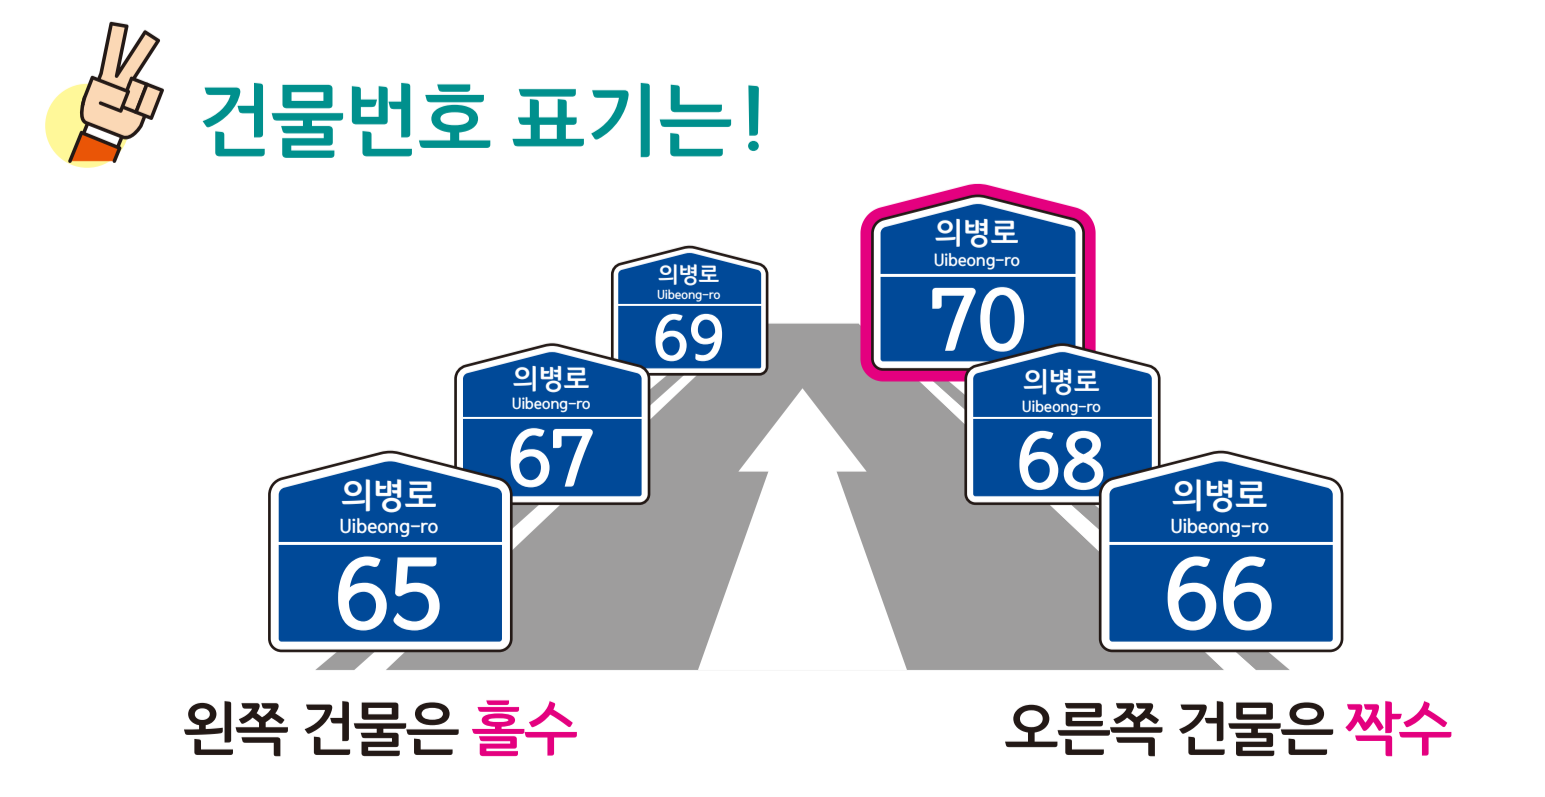

의령읍 정암리 도로명주소 안내도

의령군 UIRYEONG-EUP JEONGAM-RI ROAD NAME ADDRESS GUIDE MAP

정암루(술바위)
남강로 686

정암철교
정암리 산 1-22

의령관장
남강로 687

의령관문
남강로 711

경상남도
함안군

도로명주소
3가지만 알면
길이 보입니다!