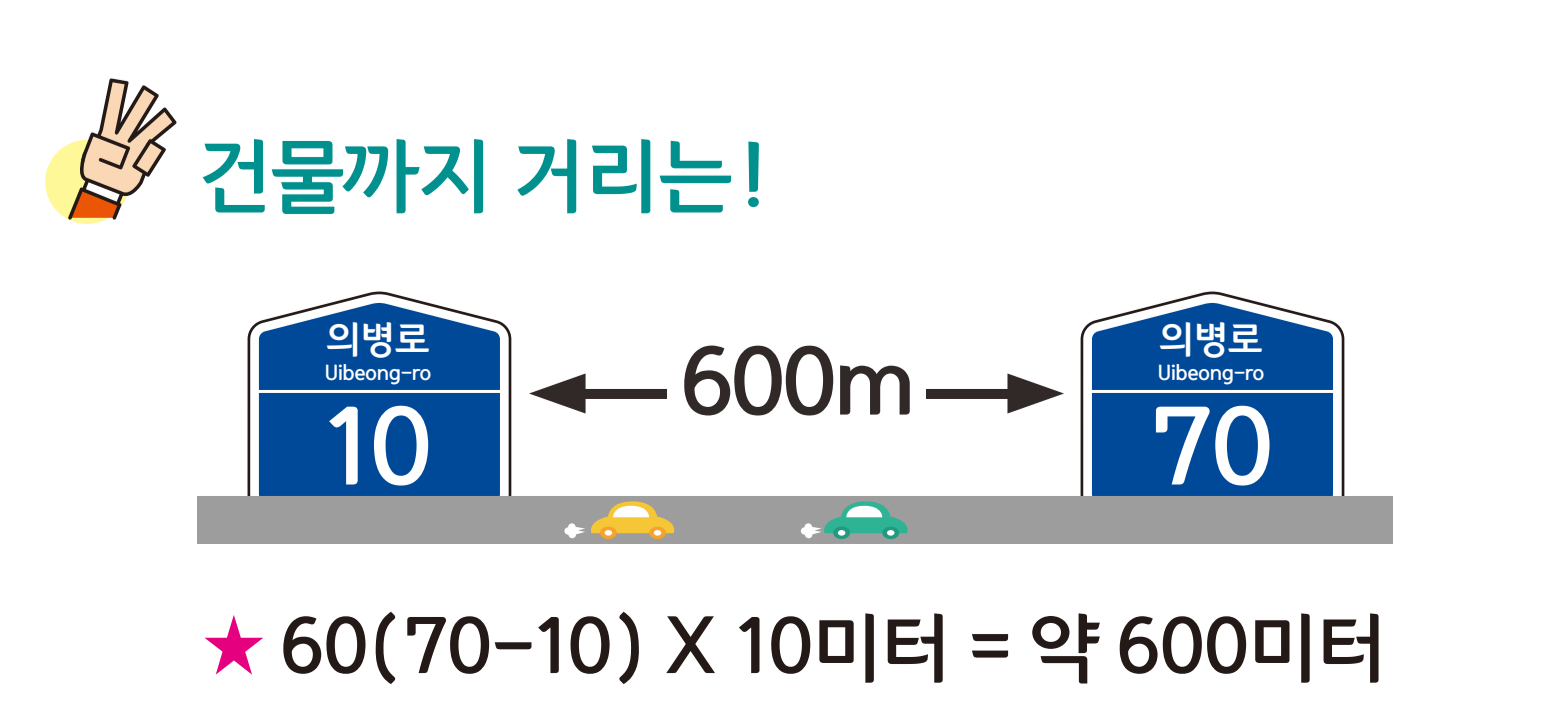

의령읍 정암리 도로명주소 안내도

의령군 UIRYEONG-EUP JEONGAM-RI ROAD NAME ADDRESS GUIDE MAP

정암루(술바위)
남강로 686

정암철교
정암리 산 1-22

의령관장
남강로 687

의령관문
남강로 711

경상남도
함안군

도로명주소
3가지만 알면
길이 보입니다!