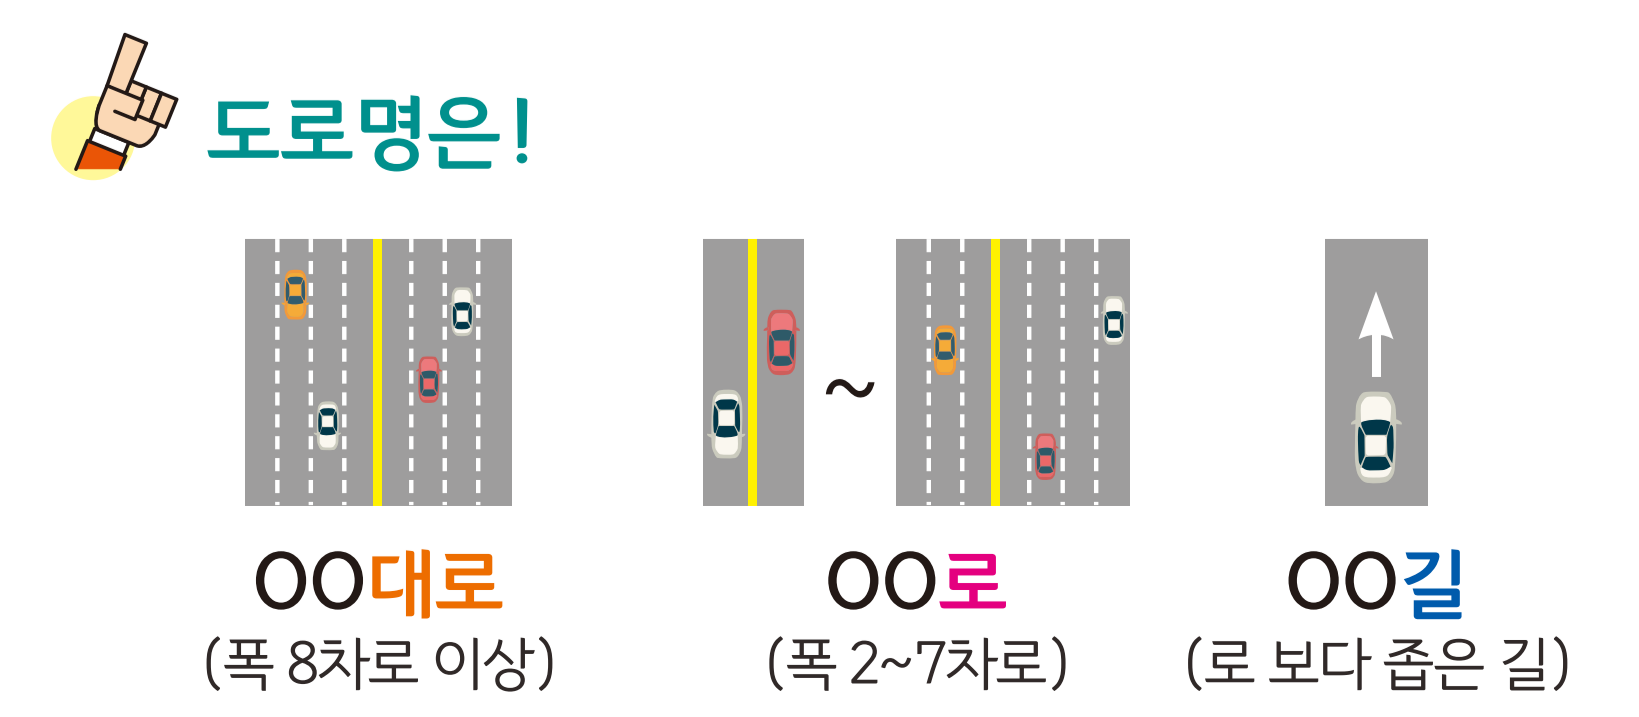

의령읍 정암리 도로명주소 안내도

의령군 UIRYEONG-EUP JEONGAM-RI ROAD NAME ADDRESS GUIDE MAP

정암루(술바위)
남강로 686

정암철교
정암리 산 1-22

의령관장
남강로 687

의령관문
남강로 711

경상남도
함안군

도로명주소
3가지만 알면
길이 보입니다!