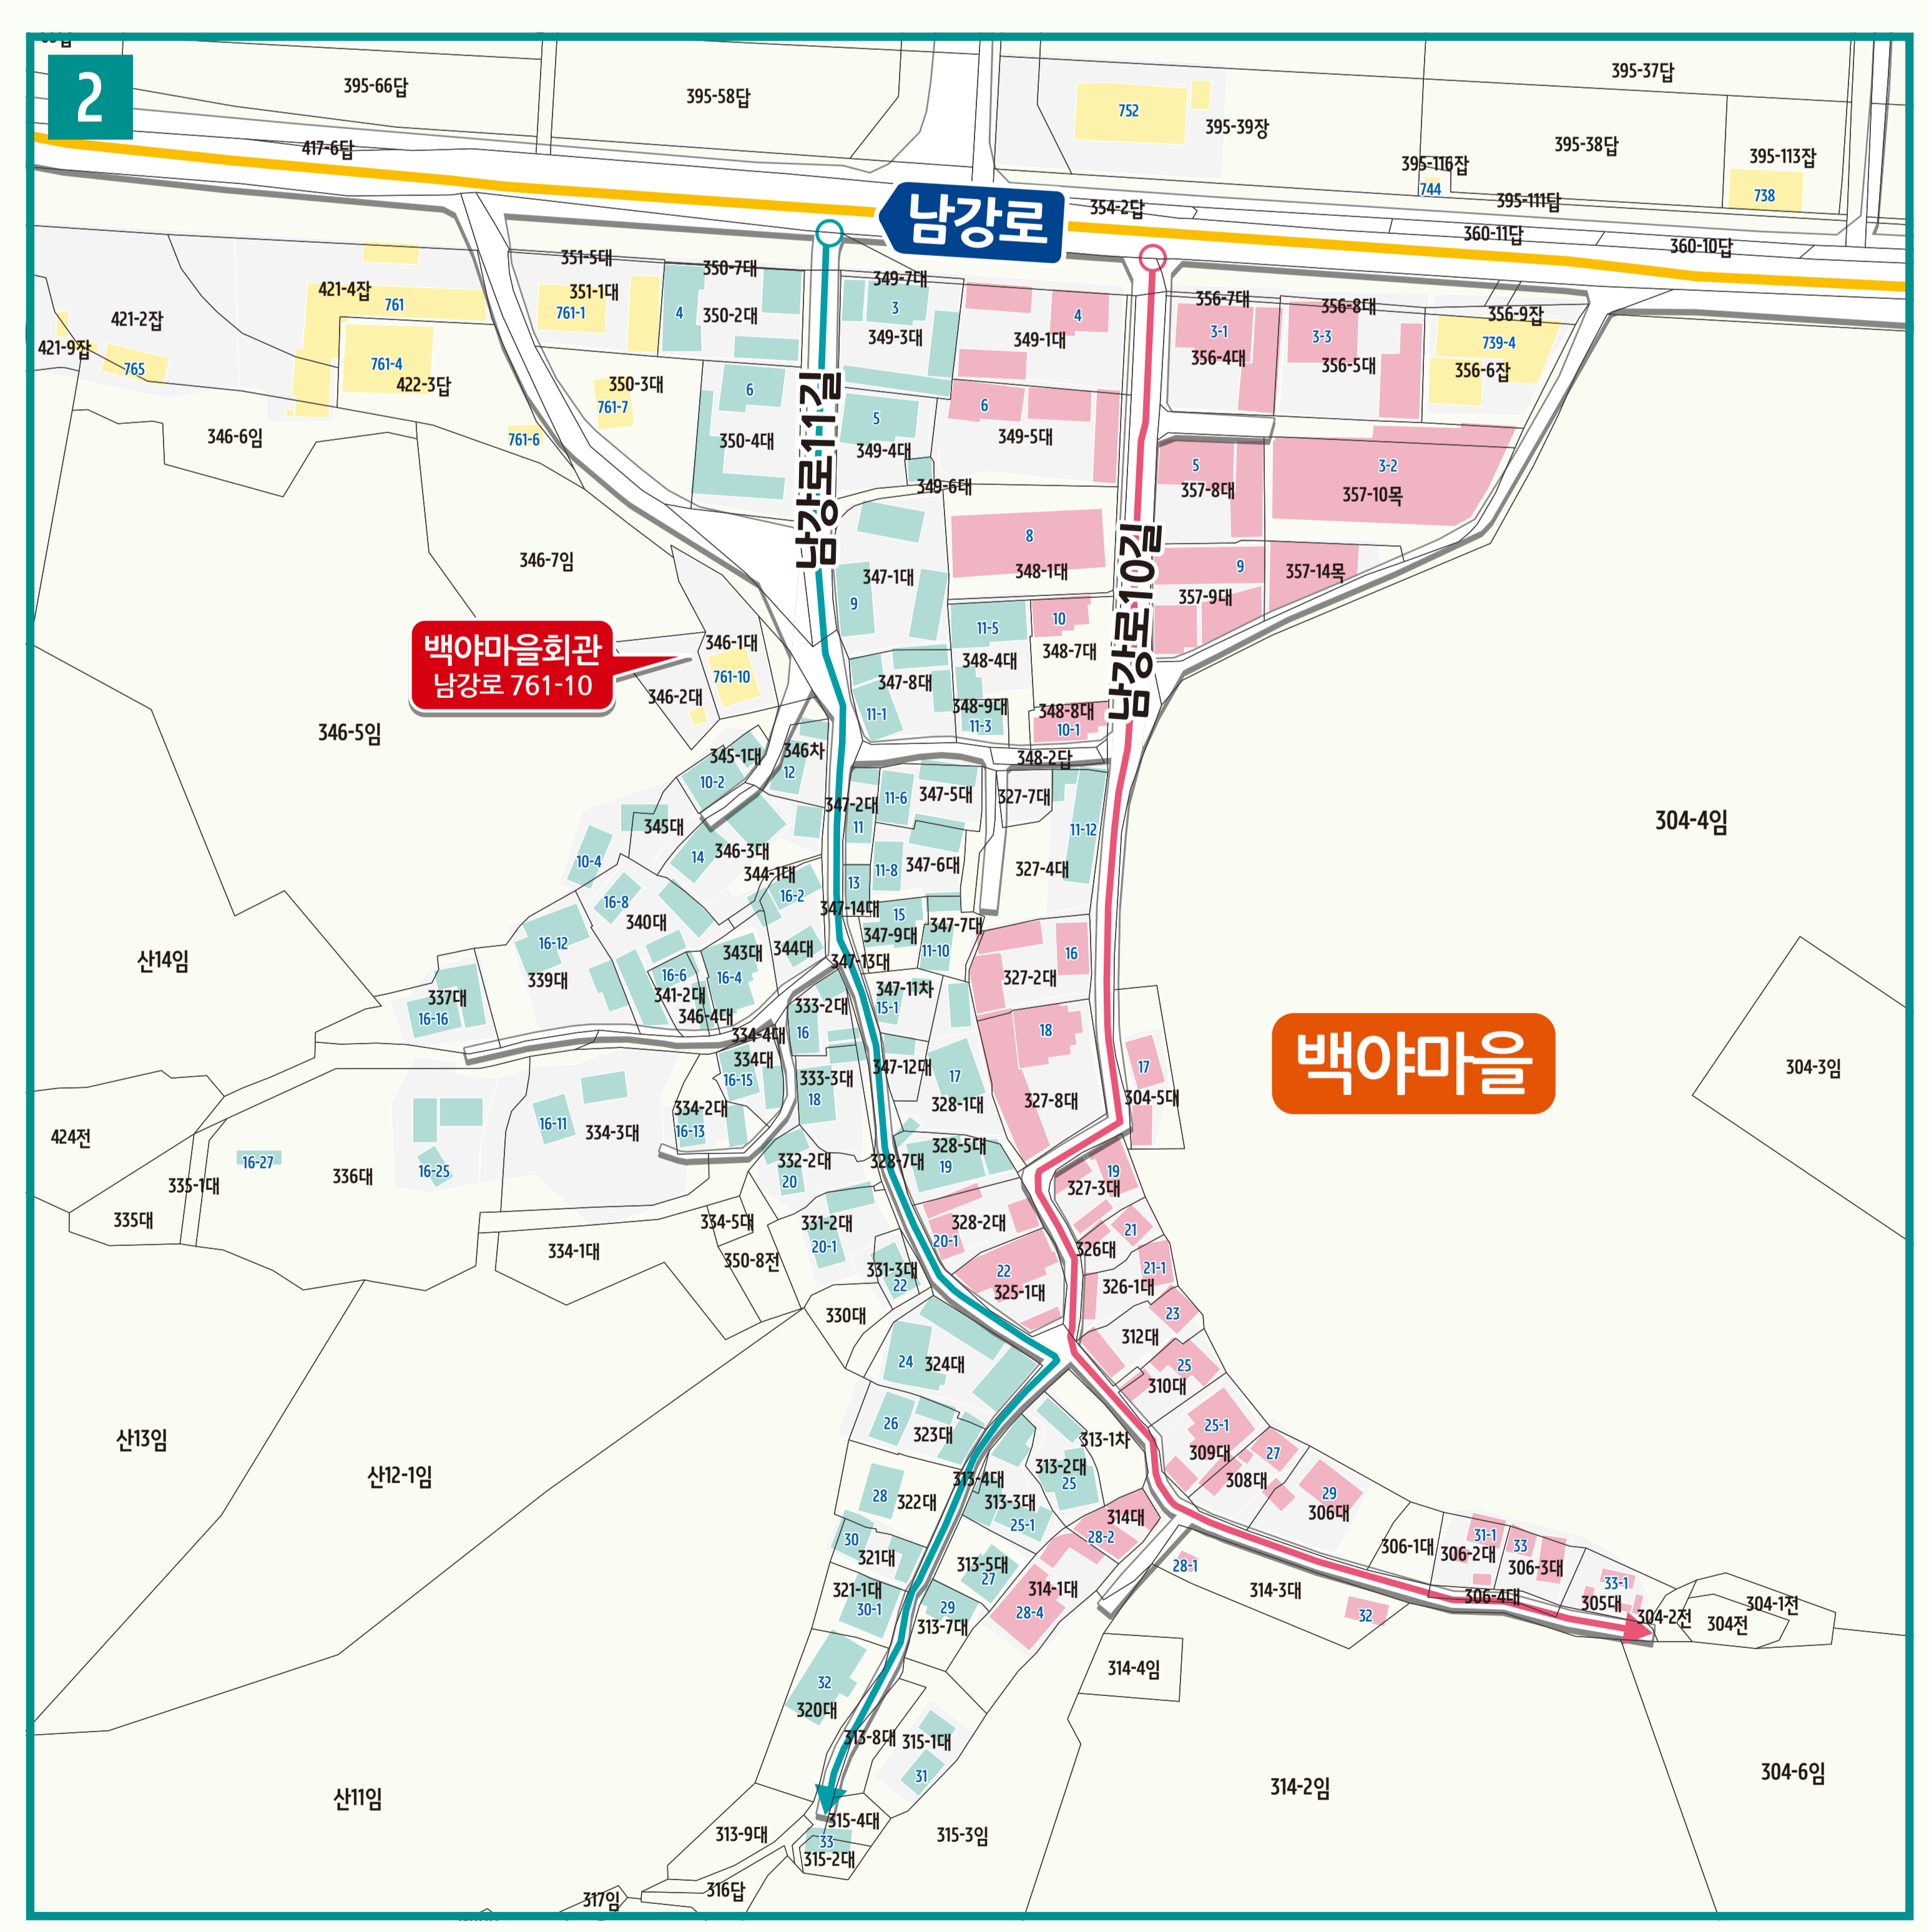

의령읍 정암리 도로명주소 안내도

의령군 UIRYEONG-EUP JEONGAM-RI ROAD NAME ADDRESS GUIDE MAP

정암루(술바위)
남강로 686

정암철교
정암리 산 1-22

의령관장
남강로 687

의령관문
남강로 711

경상남도
함안군

도로명주소
3가지만 알면
길이 보입니다!

- 의령군청 (Uiryeong-gun Office)
- 행정복지센터 (Administrative Welfare Center)
- 관공서 (Public Office)
- 경찰서 (Police Station)
- 소방서 (Fire Station)
- 학교 (School)
- 우체국 (Post Office)
- 의료시설 (Medical Facility)
- 버스터미널 (Bus Terminal)
- 문화재 (Cultural Heritage)
- 도서관 (Library)
- 유동시설 (Mobile Facility)
- 문화시설 (Cultural Facility)
- 공원 (Park)
- 유통시설 (Distribution Facility)
- 금융시설 (Financial Facility)
- 휴게소 (Rest Area)
- 아파트 (Apartment)