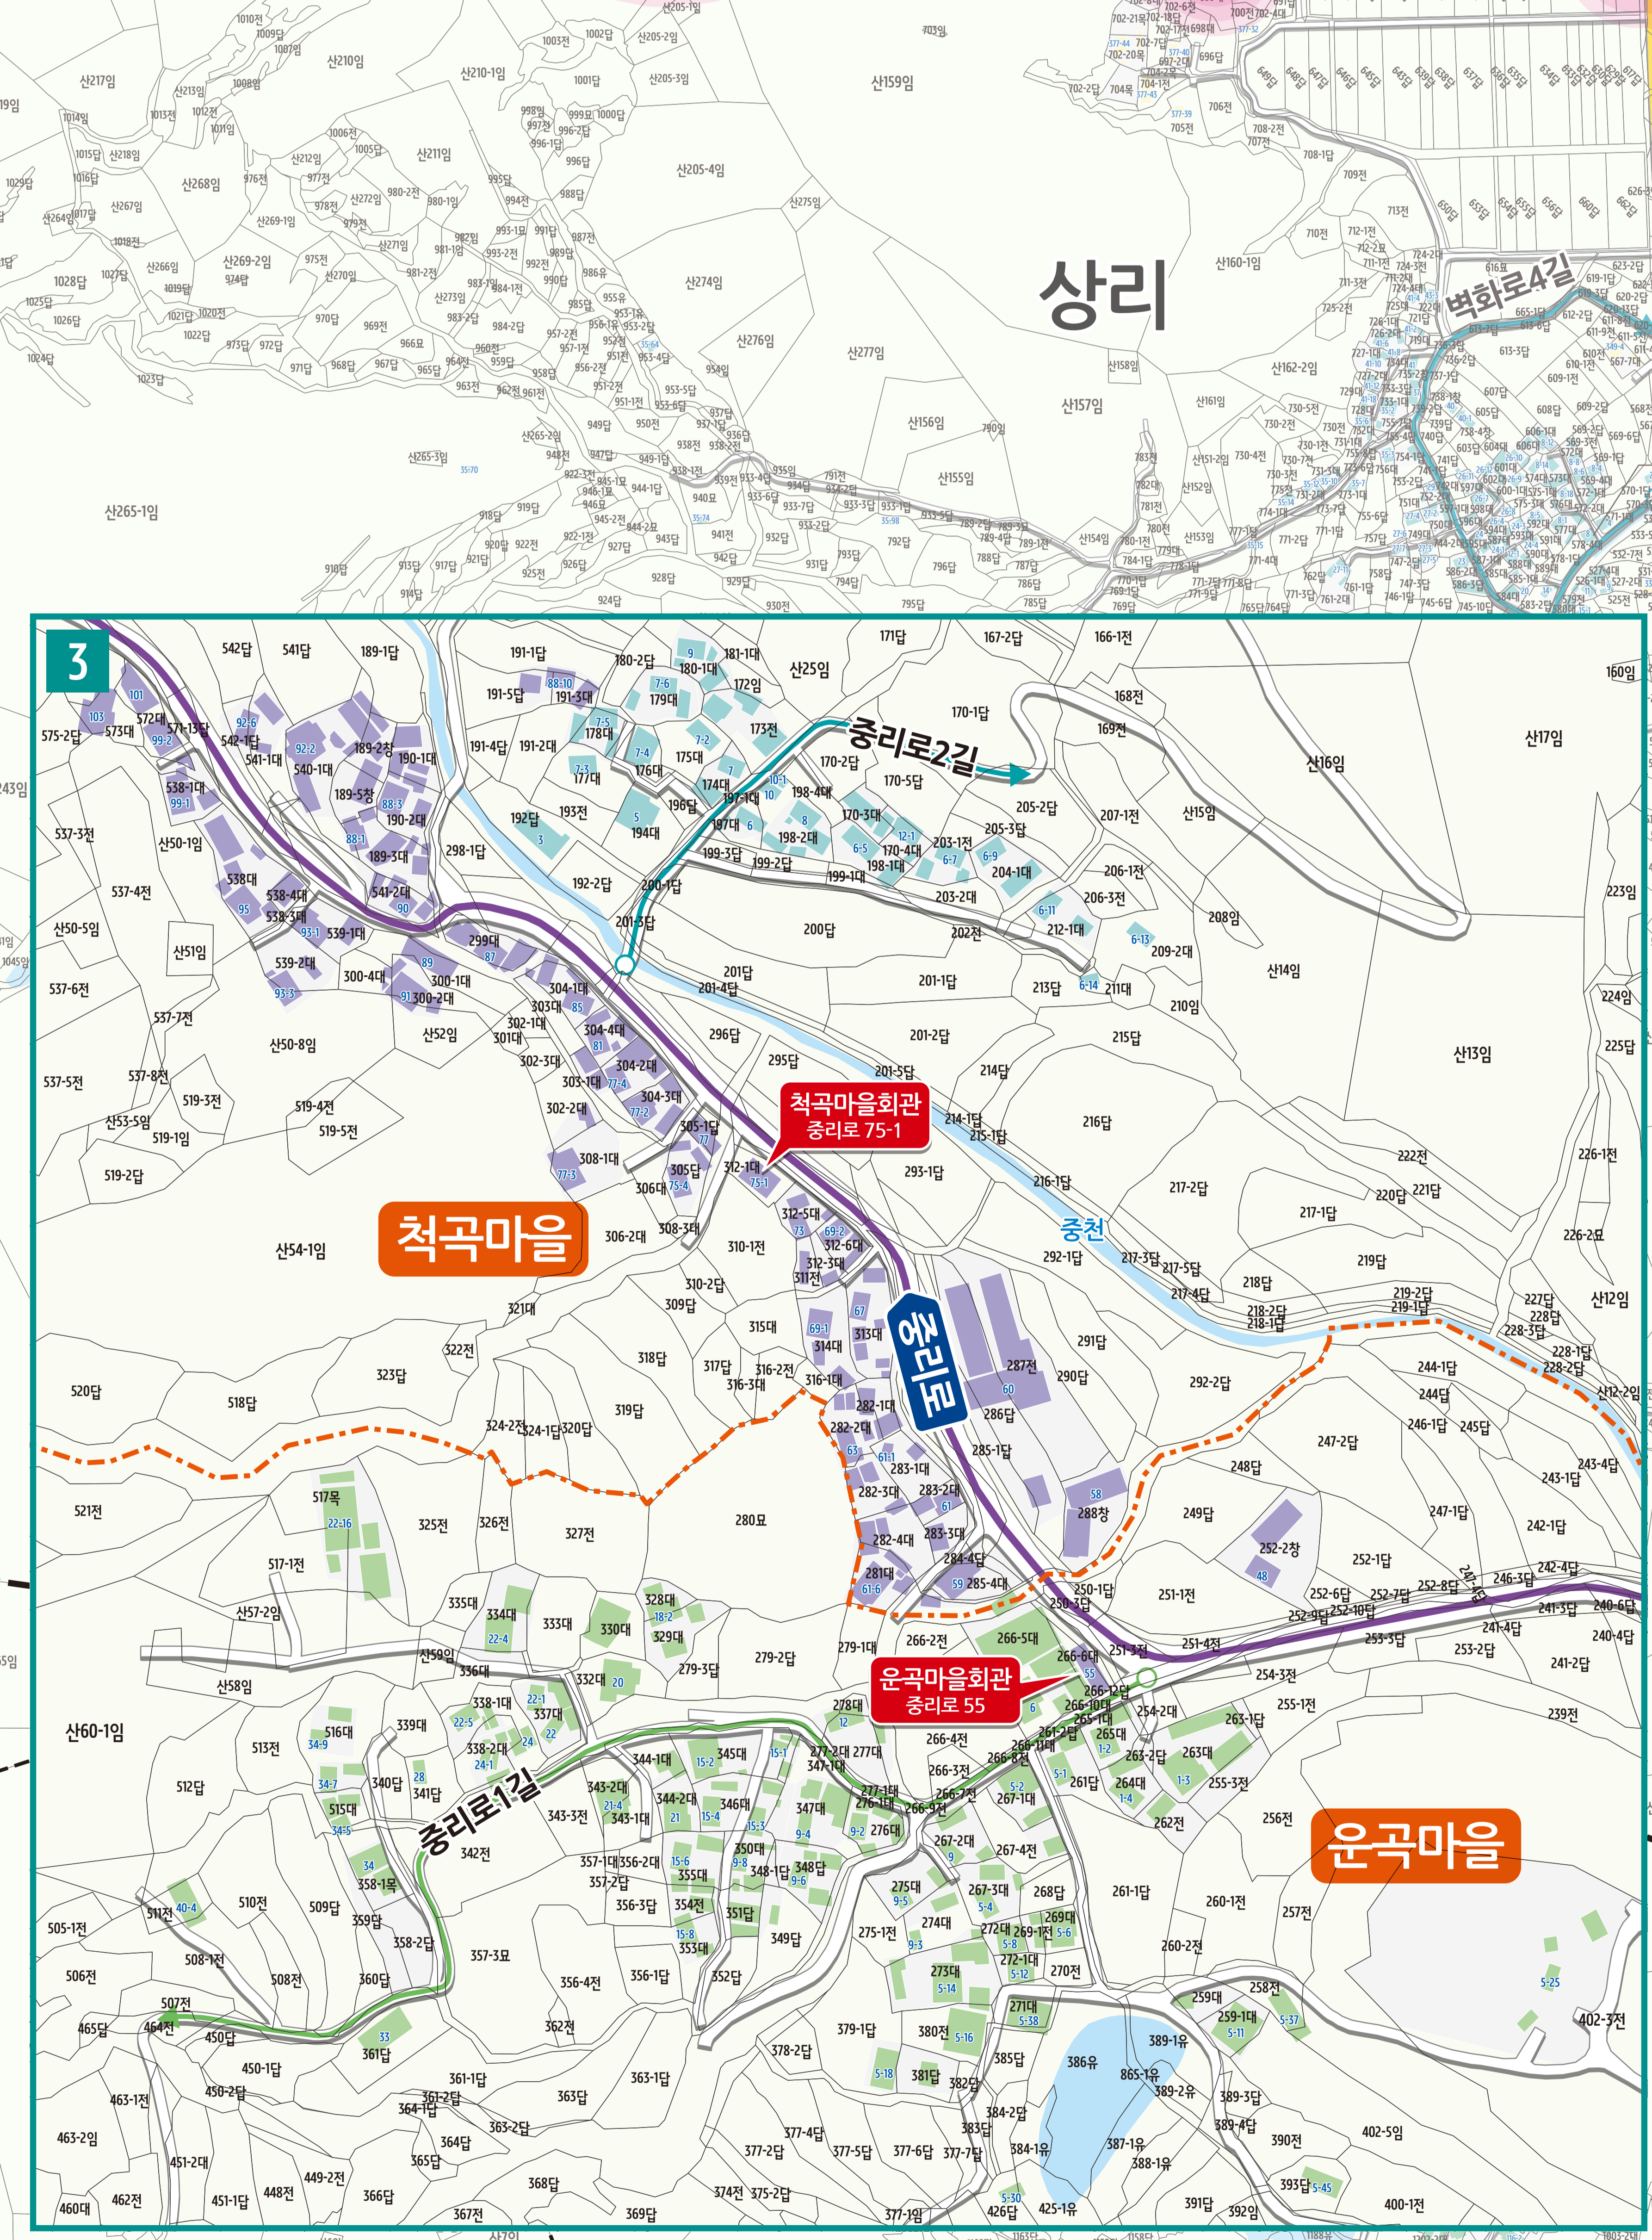

# 의령읍 중리 도로명주소 안내도

의령군 UIRYEONG-EUP JUNG-RI ROAD NAME ADDRESS GUIDE MAP

**도로명주소 3가지만 알면 길에 보임니다!**

- 범례 및 기호**
- 시군경계
  - 리경계
  - 읍면경계
  - 마을경계
  - 의령군청
  - 행정복지센터
  - 관공서
  - ☏ 경찰서
  - 119 소방서
  - ☏ 학교
  - ✉ 우체국
  - ☏ 의료시설
  - ☏ 버스터미널
  - ☏ 문화재
  - ☏ 도서관
  - ☏ 유동시설
  - ☏ 문화시설
  - ☏ 공원
  - ☏ 금융시설
  - ☏ 휴게소
  - ☏ 아파트
- → 벽화로  
 ○ → 중리1길  
 ○ → 중리2길  
 ○ → 중리3길