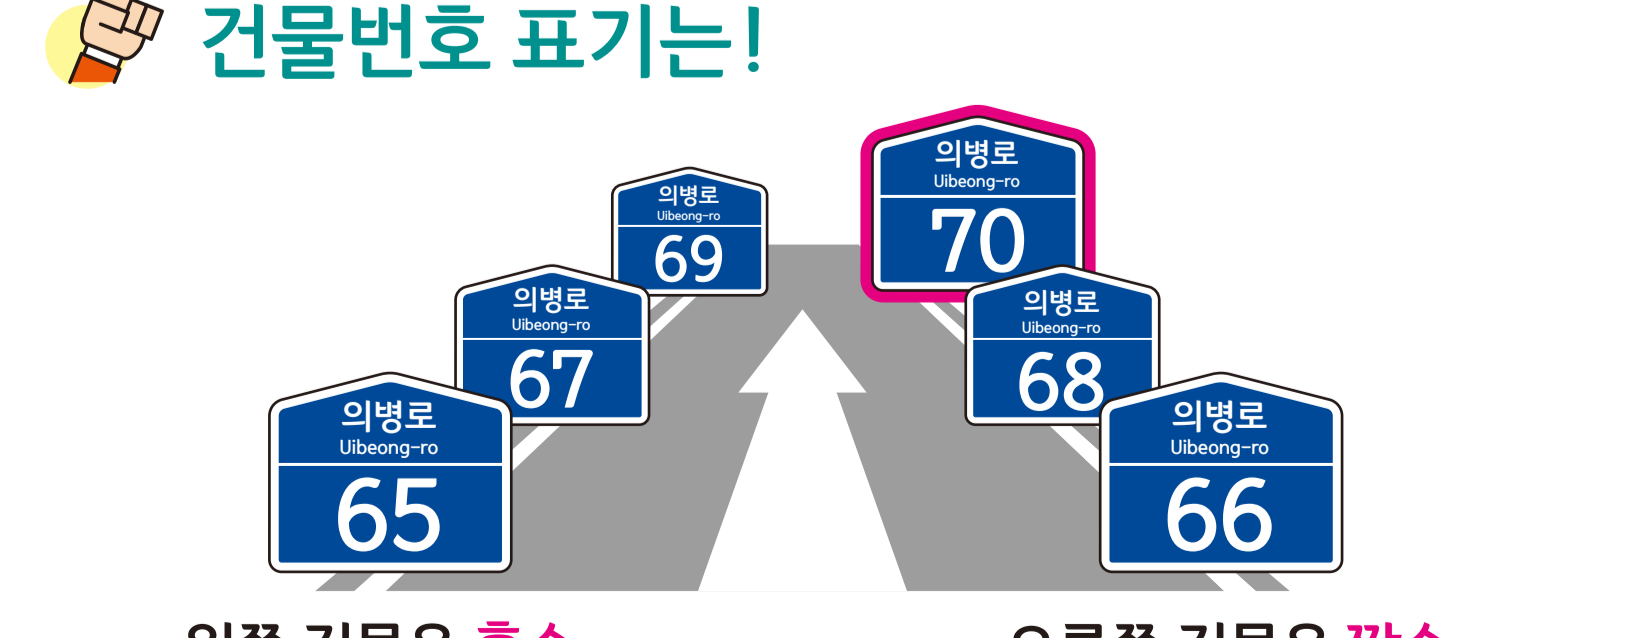

# 의령읍 중리 도로명주소 안내도

의령군 UIRYEONG-EUP JUNG-RI ROAD NAME ADDRESS GUIDE MAP

**도로명주소 3가지만 알면 길에 보임니다!**

- 범례 및 기호**
- 시군경계
  - 리경계
  - 읍면경계
  - 마을경계
  - 의령군청
  - 행정복지센터
  - 관공서
  - ☏ 경찰서
  - 119 소방서
  - ☏ 학교
  - ✉ 우체국
  - ☏ 의료시설
  - ☏ 버스터미널
  - ☏ 문화재
  - ☏ 도서관
  - ☏ 유동시설
  - ☏ 문화시설
  - ☏ 공원
  - ☏ 금융시설
  - ☏ 휴게소
  - ☏ 아파트
- → 벽화로  
 ○ → 중리1길  
 ○ → 중리2길  
 ○ → 중리3길