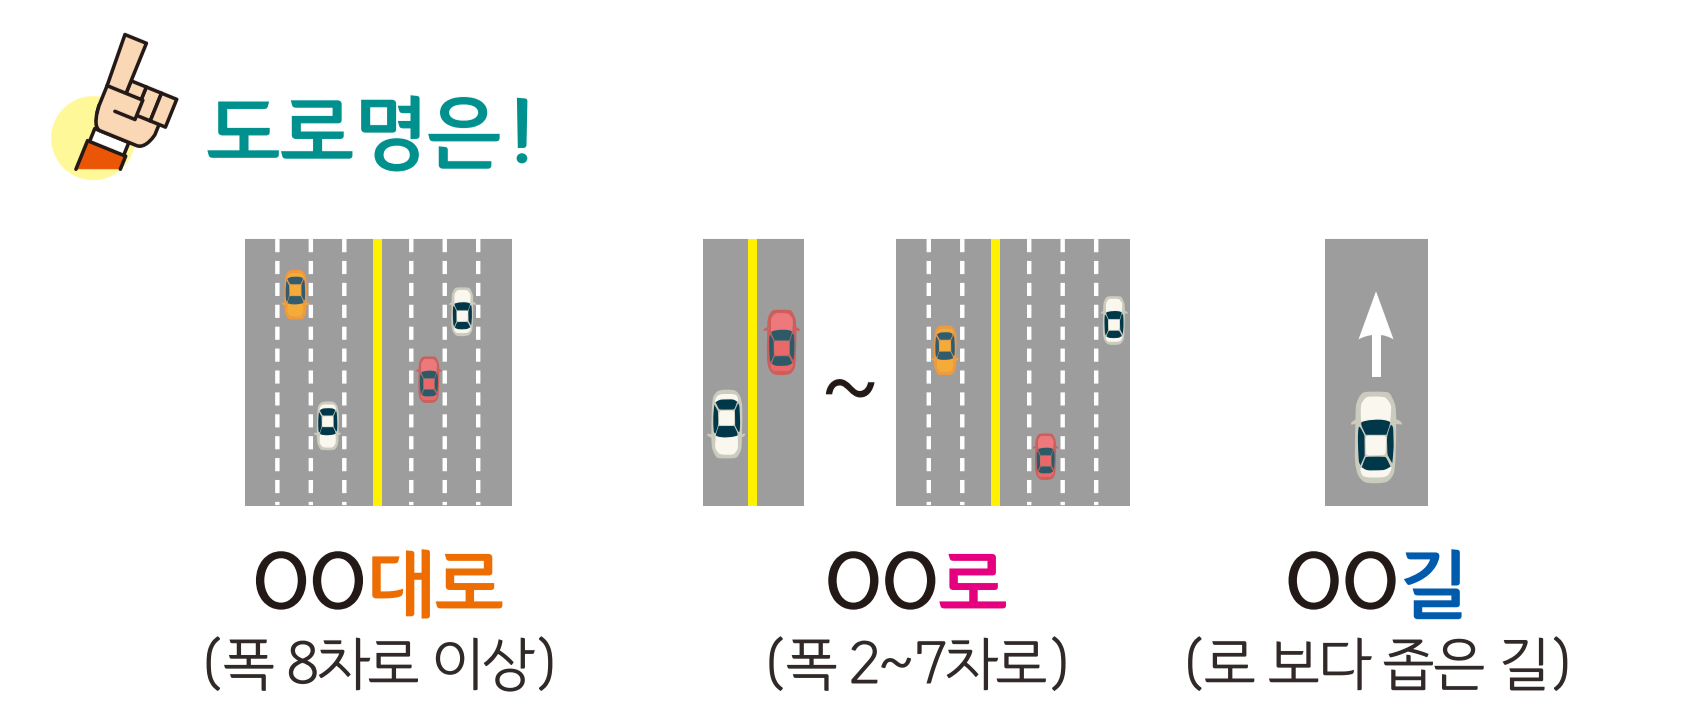

# 의령읍 중리 도로명주소 안내도

의령군 UIRYEONG-EUP JUNG-RI ROAD NAME ADDRESS GUIDE MAP

**도로명주소 3가지만 알면 길에 보임니다!**

- 범례 및 기호**
- 시군경계
  - 리경계
  - 읍면경계
  - 마을경계
  - 의령군청
  - 행정복지센터
  - 관공서
  - ☏ 경찰서
  - 119 소방서
  - ☏ 학교
  - ✉ 우체국
  - ☏ 의료시설
  - ☏ 버스터미널
  - ☏ 문화재
  - ☏ 도서관
  - ☏ 유동시설
  - ☏ 문화시설
  - ☏ 공원
  - ☏ 금융시설
  - ☏ 휴게소
  - ☏ 아파트
- → 벽화로  
 ○ → 중리1길  
 ○ → 중리2길  
 ○ → 중리3길