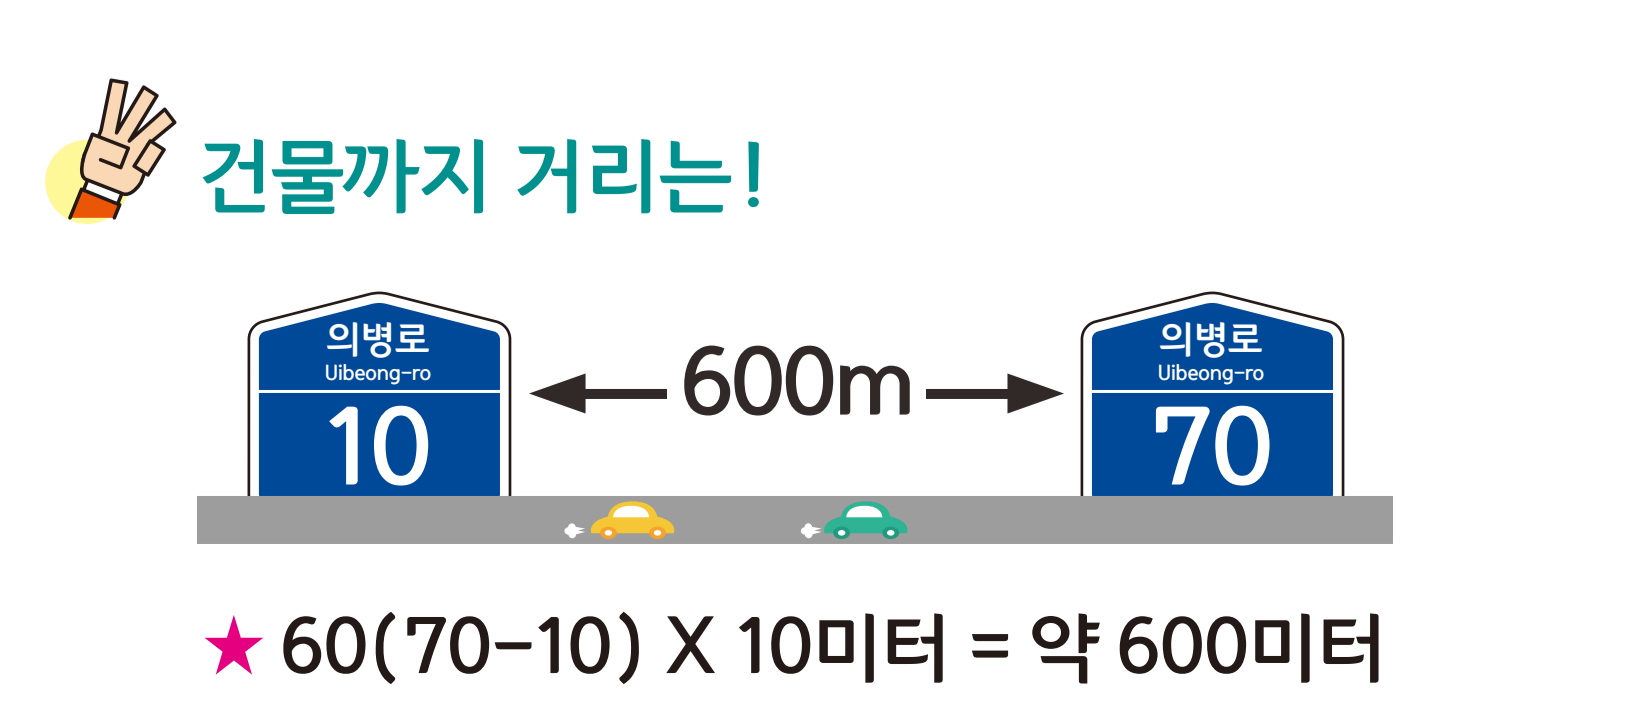

# 의령읍 중리 도로명주소 안내도

의령군 UIRYEONG-EUP JUNG-RI ROAD NAME ADDRESS GUIDE MAP

**도로명주소 3가지만 알면 길에 보임니다!**

- 범례 및 기호**
- 시군경계
  - 리경계
  - 읍면경계
  - 마을경계
  - 의령군청
  - 행정복지센터
  - 관공서
  - ☏ 경찰서
  - 119 소방서
  - ☏ 학교
  - ✉ 우체국
  - ☏ 의료시설
  - ☏ 버스터미널
  - ☏ 문화재
  - ☏ 도서관
  - ☏ 유동시설
  - ☏ 문화시설
  - ☏ 공원
  - ☏ 금융시설
  - ☏ 휴게소
  - ☏ 아파트
- → 벽화로  
 ○ → 중리1길  
 ○ → 중리2길  
 ○ → 중리3길