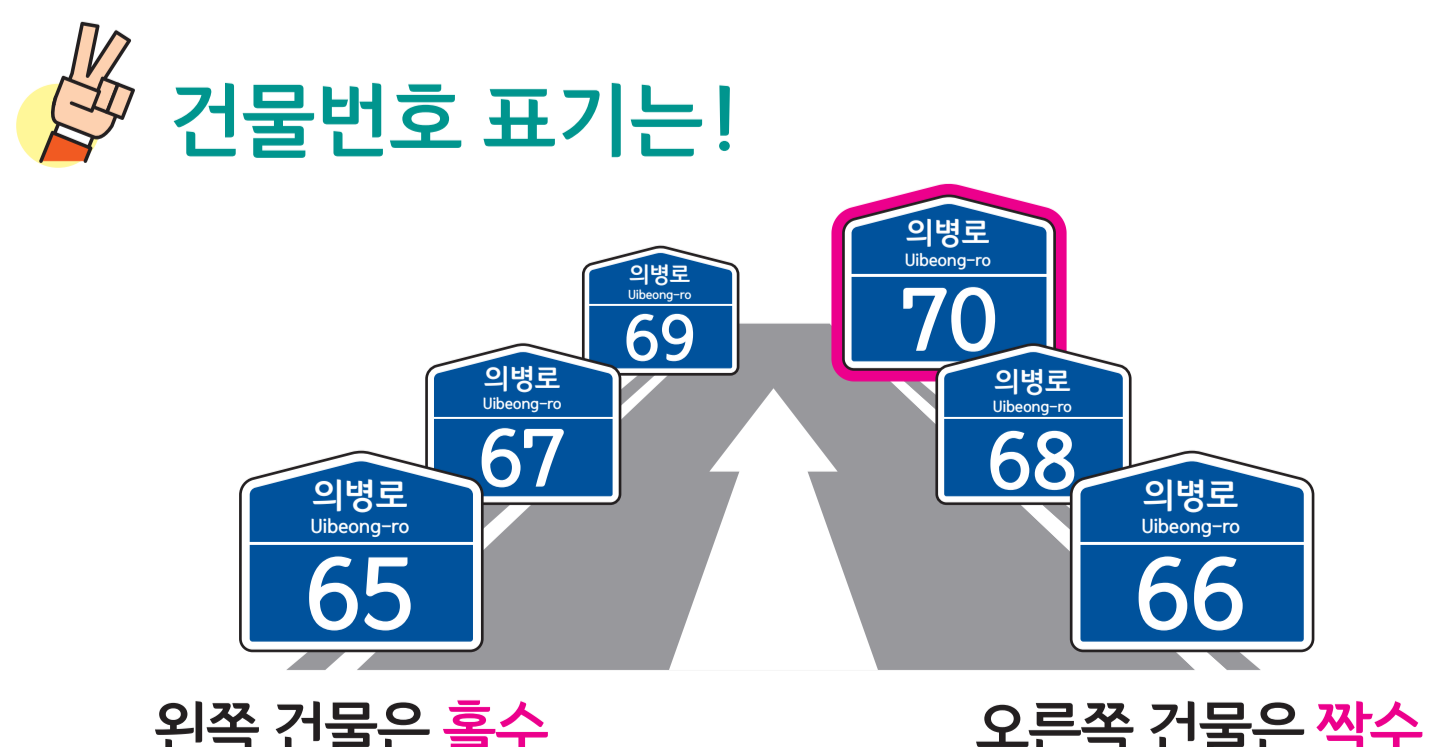

행정리

중촌리

산북리

외조리

곡소마을
(1통2반)

신전마을
(1통1반)

도로명주소
3가지만 알면
길이 보입니다!

범례 및 기호