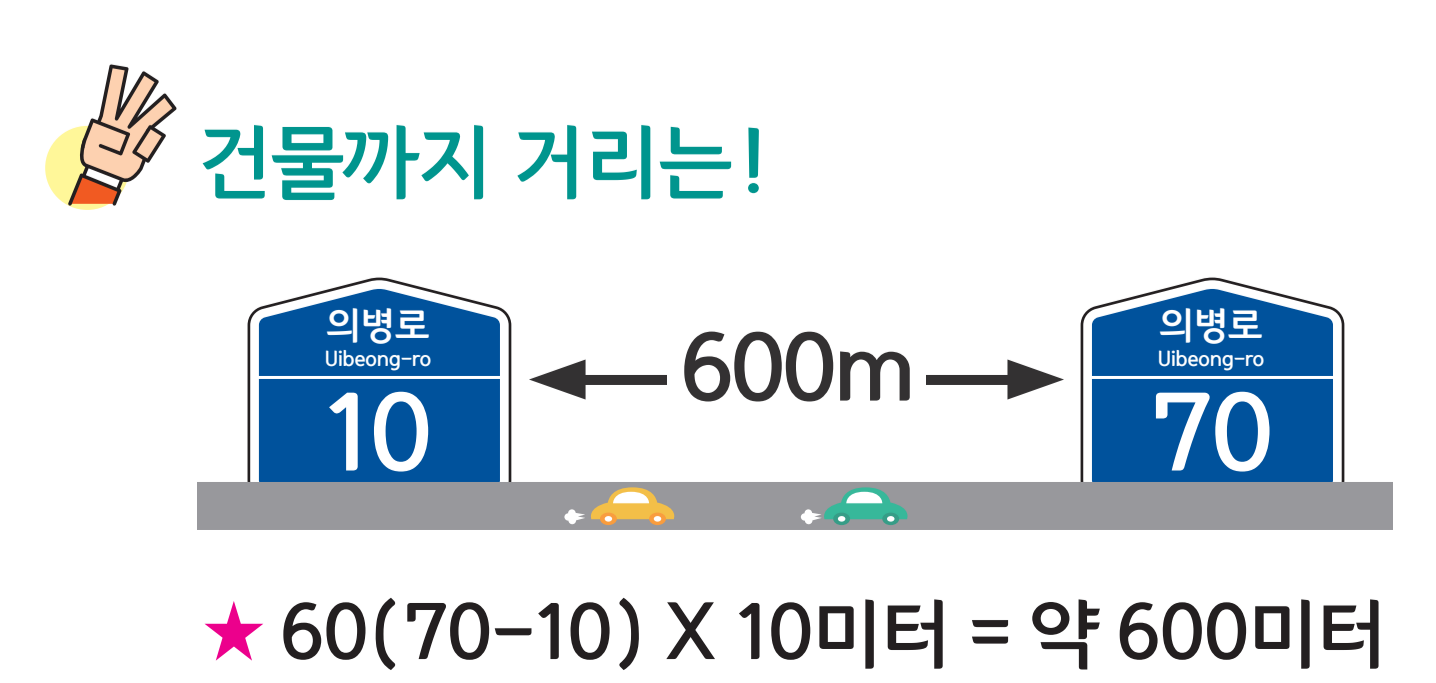

의령군

대의면 마쌍리 도로명주소 안내도

DAEUI-MYEON MASSANG-RI ROAD NAME ADDRESS GUIDE MAP

경상남도
합천군

하촌리

다사리

추산리

심지리

경상남도
산청군

대의생활체육공원
대의로 75-29

도로명주소
3가지만 알면
길이 보입니다!

범례 및 기호

- 시군경계
- 리경계
- 읍면경계
- 마을경계
- 의령대로
- 합천대로
- 대의로
- 대의로1길
- 마쌍1길
- 마쌍2길
- 의령군청
- 행정복지센터
- 관공서
- 경찰서
- 119 소방서
- 학교
- 우체국
- 의료시설
- 버스터미널
- 문화계
- 문화시설
- 도서관
- 유동시설
- 휴게소
- 공원
- 아파트
- 금융시설