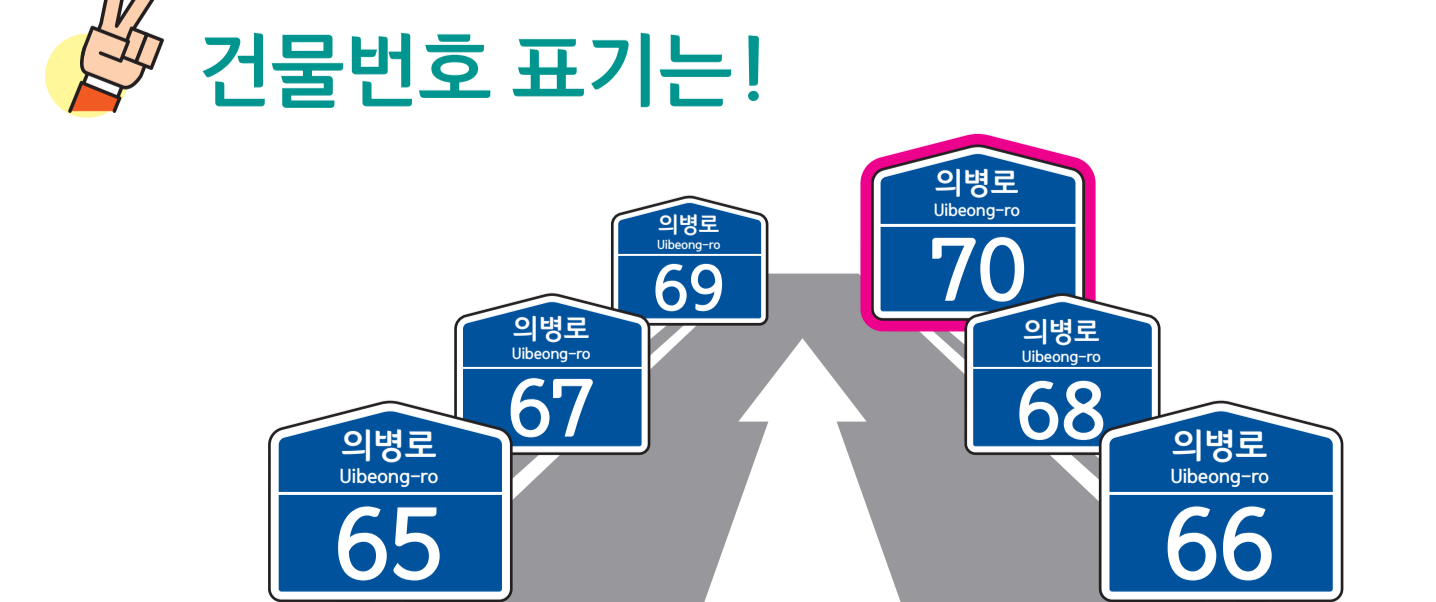

의령군

대의면 마쌍리 도로명주소 안내도

DAEUI-MYEON MASSANG-RI ROAD NAME ADDRESS GUIDE MAP

경상남도
합천군

하촌리

다사리

추산리

심지리

경상남도
산청군

대의생활체육공원
대의로 75-29

도로명주소
3가지만 알면
길이 보입니다!

범례 및 기호

- 시군경계
- 리경계
- 읍면경계
- 마을경계
- 의령대로
- 합천대로
- 대의로
- 대의로1길
- 마쌍1길
- 마쌍2길
- 의령군청
- 행정복지센터
- 관공서
- 경찰서
- 119 소방서
- 학교
- 우체국
- 의료시설
- 버스터미널
- 문화계
- 문화시설
- 도서관
- 유동시설
- 휴게소
- 공원
- 아파트
- 금융시설