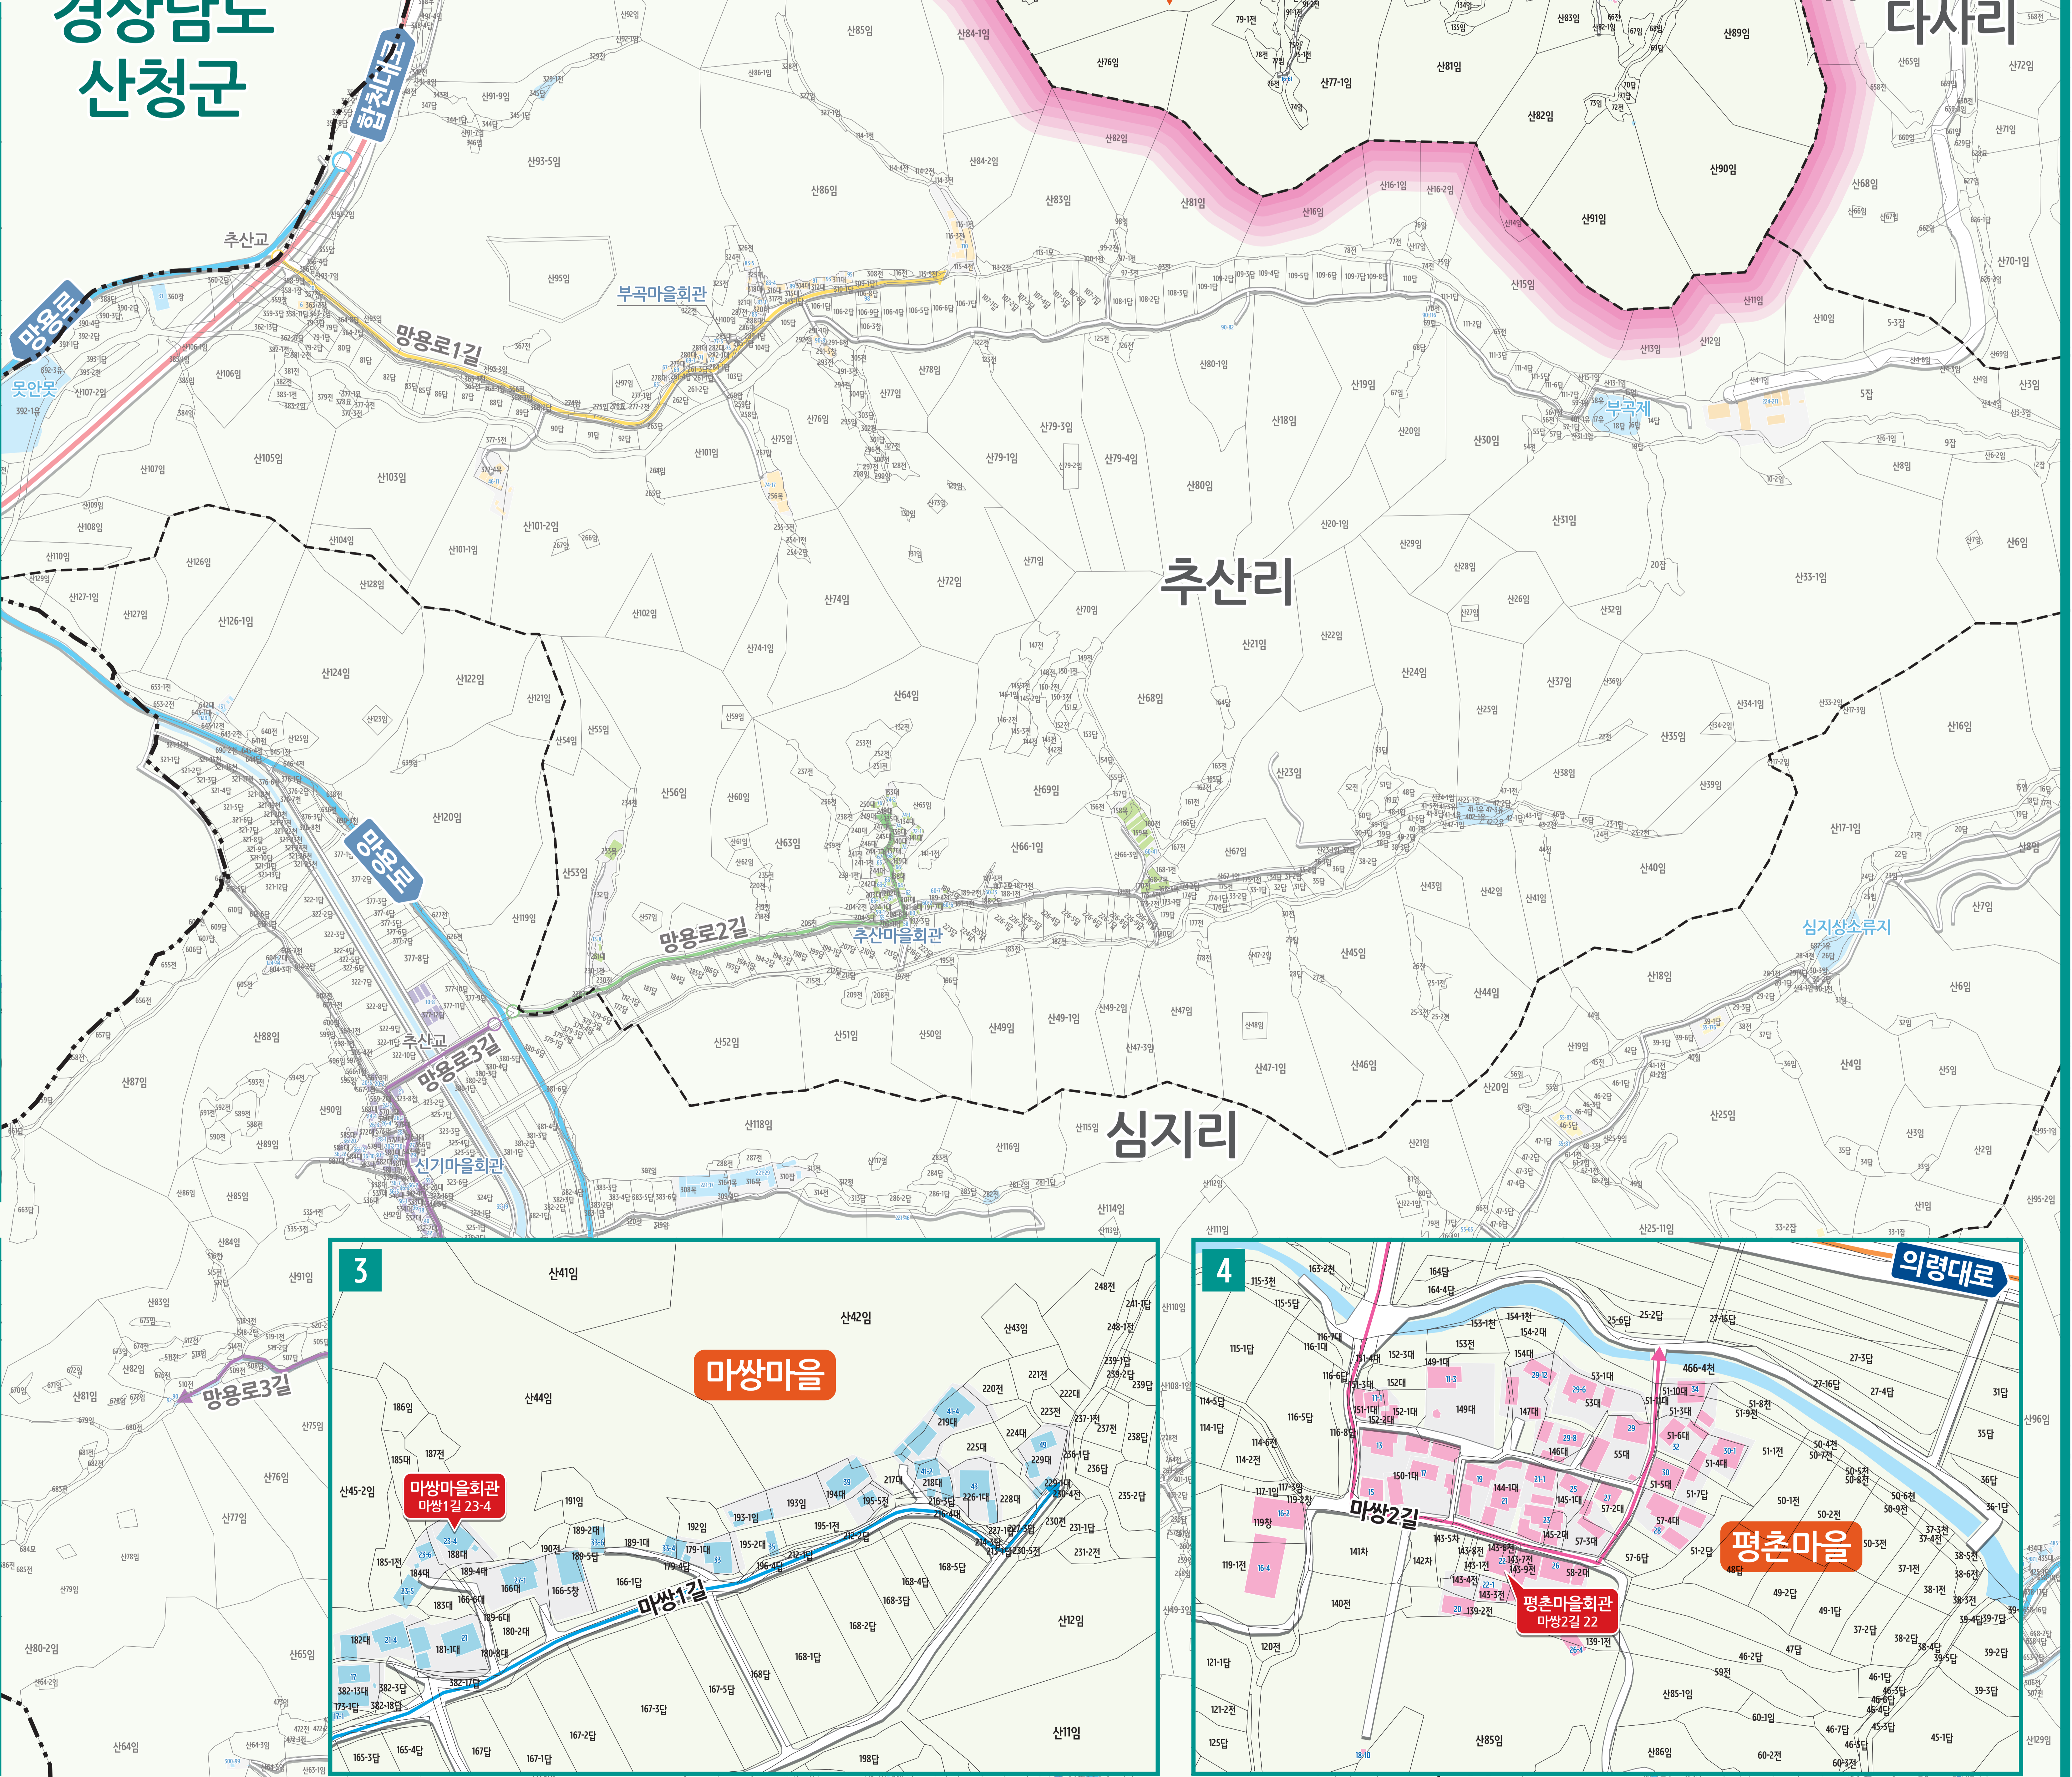

의령군

대의면 마쌍리 도로명주소 안내도

DAEUI-MYEON MASSANG-RI ROAD NAME ADDRESS GUIDE MAP

경상남도
합천군

하촌리

다사리

추산리

심지리

경상남도
산청군

대의생활체육공원
대의로 75-29

도로명주소
3가지만 알면
길이 보입니다!

범례 및 기호

- 시군경계
- 리경계
- 읍면경계
- 마을경계
- 의령대로
- 합천대로
- 대의로
- 대의로1길
- 마쌍1길
- 마쌍2길
- 의령군청
- 행정복지센터
- 관공서
- 경찰서
- 119 소방서
- 학교
- 우체국
- 의료시설
- 버스터미널
- 문화계
- 문화시설
- 도서관
- 유동시설
- 휴게소
- 공원
- 아파트
- 금융시설