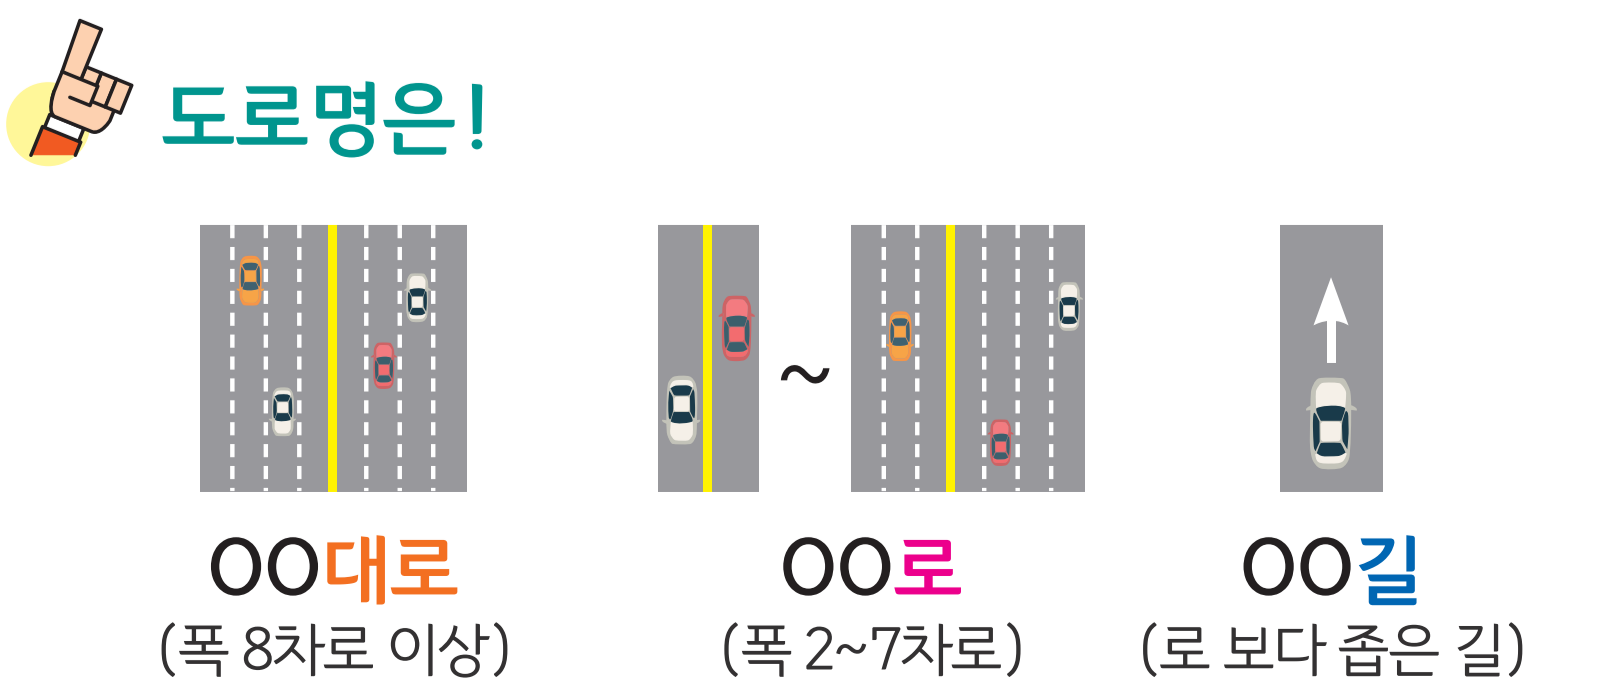

의령군

대의면 마쌍리 도로명주소 안내도

DAEUI-MYEON MASSANG-RI ROAD NAME ADDRESS GUIDE MAP

경상남도
합천군

하촌리

다사리

추산리

심지리

경상남도
산청군

대의생활체육공원
대의로 75-29

도로명주소
3가지만 알면
길이 보입니다!

범례 및 기호

- 시군경계
- 리경계
- 읍면경계
- 마을경계
- 의령대로
- 합천대로
- 대의로
- 대의로1길
- 마쌍1길
- 마쌍2길
- 의령군청
- 행정복지센터
- 관공서
- 경찰서
- 119 소방서
- 학교
- 우체국
- 의료시설
- 버스터미널
- 문화계
- 문화시설
- 도서관
- 유동시설
- 휴게소
- 공원
- 아파트
- 금융시설