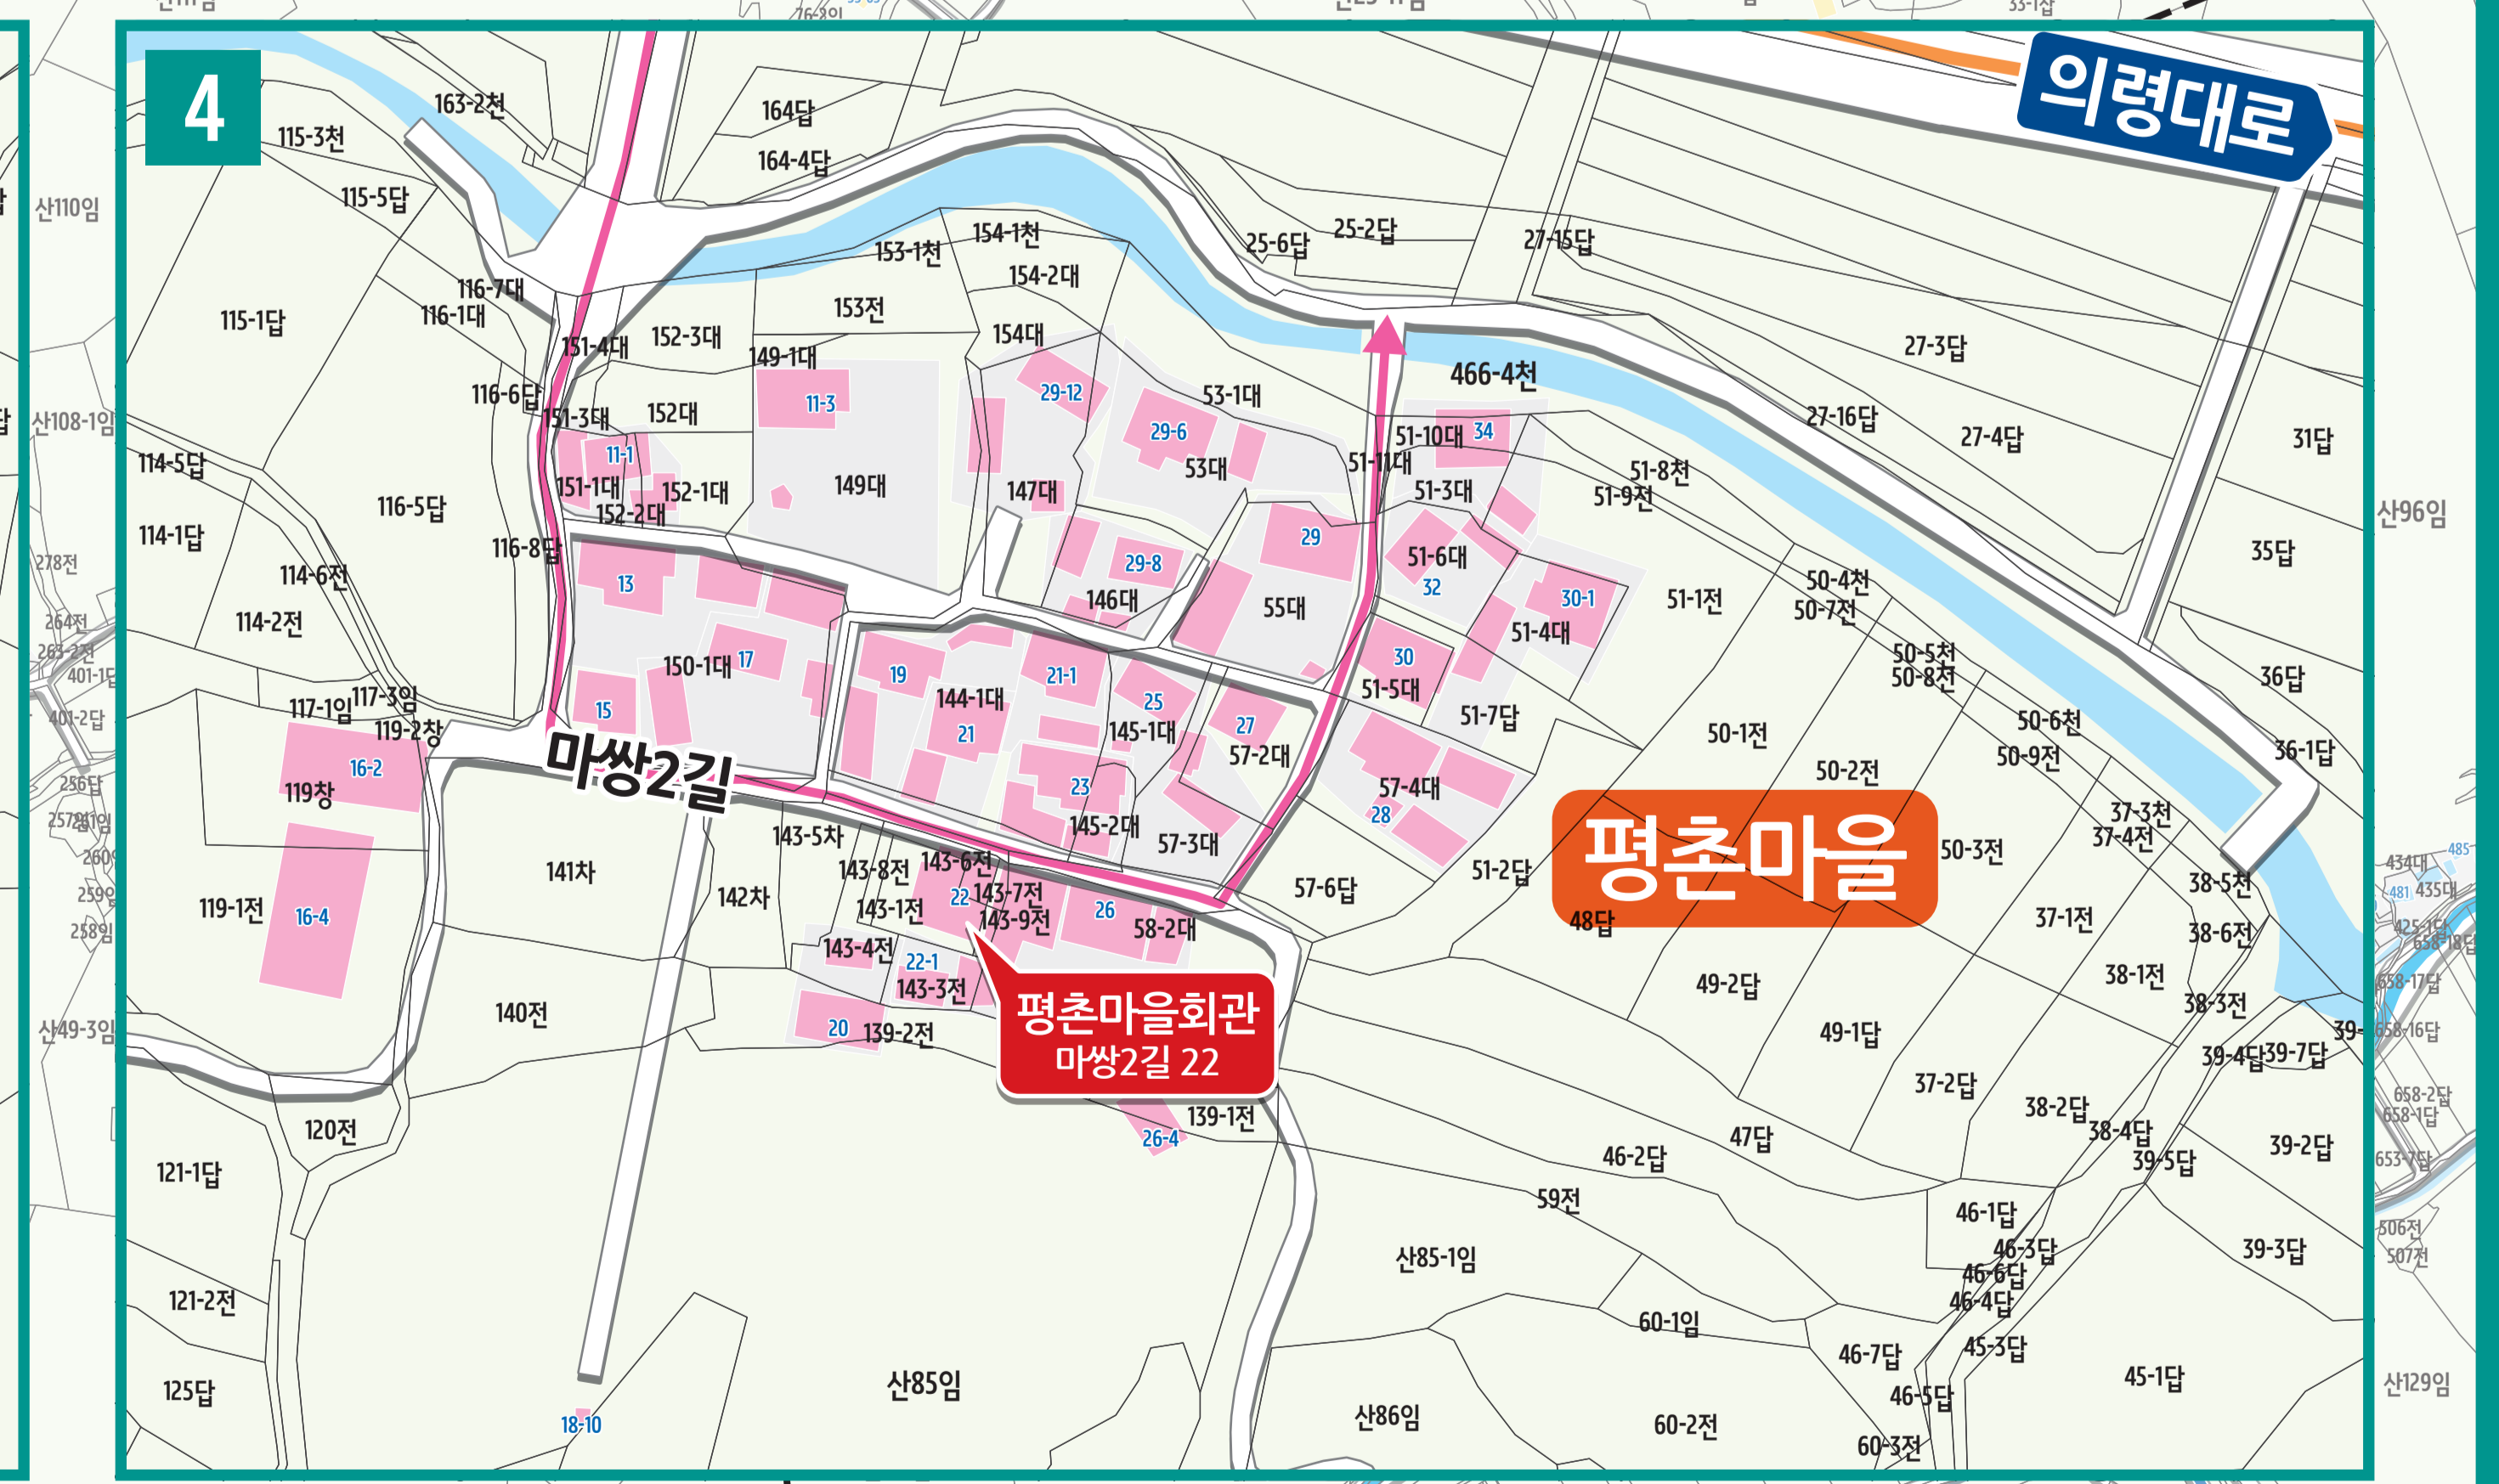

의령군

대의면 마쌍리 도로명주소 안내도

DAEUI-MYEON MASSANG-RI ROAD NAME ADDRESS GUIDE MAP

경상남도
합천군

도로명주소
3가지만 알면
길이 보입니다!