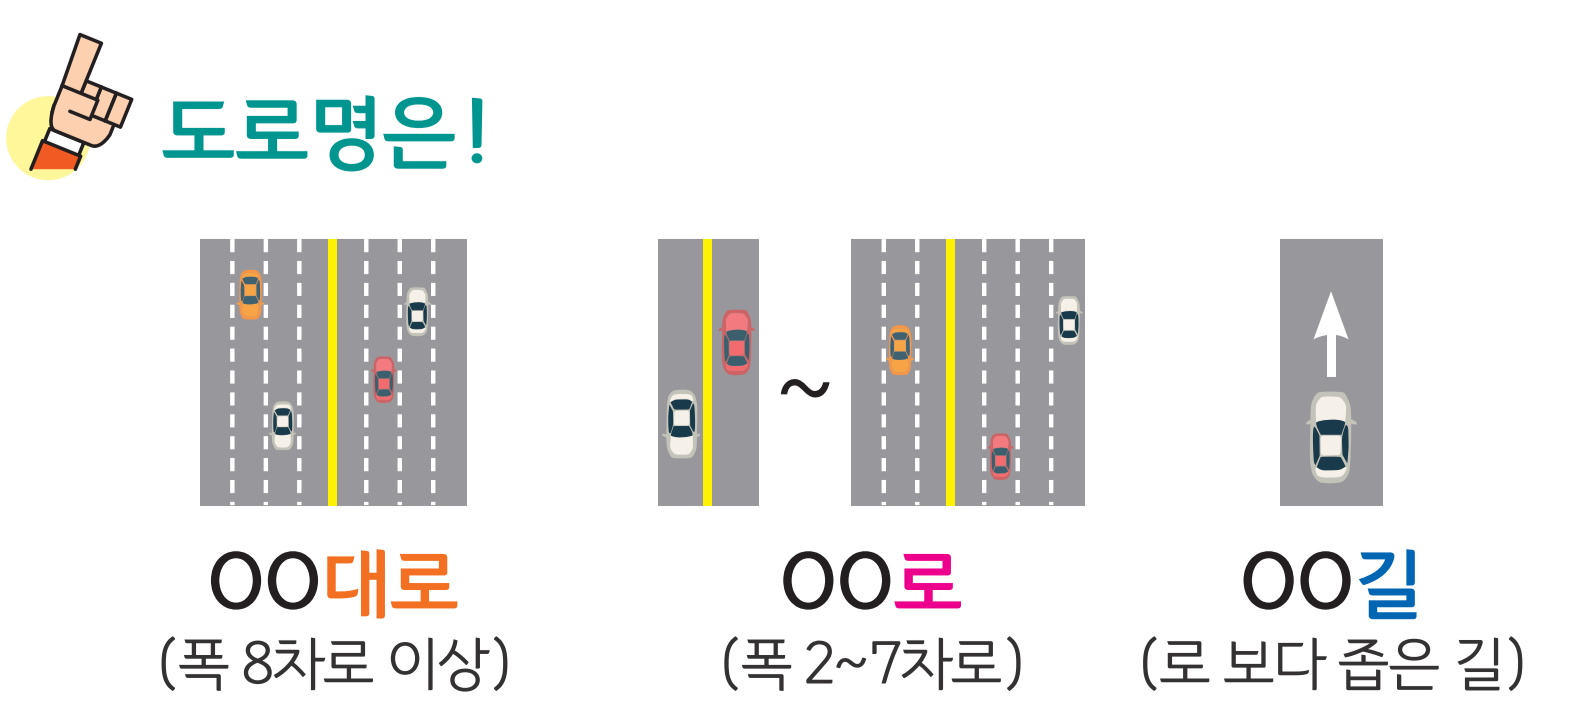

익령군

대의면 중촌리 도로명주소 안내도

DAEUI-MYEON JUNGCHON-RI ROAD NAME ADDRESS GUIDE MAP

경상남도
합천군

도로명주소
3가지만 알면
길이 보입니다!

- 범례 및 기호**
- 의령군청
 - 행정복지센터
 - 관공서
 - ☏ 경찰서
 - 119 소방서
 - 🎓 학교
 - ✉ 우체국
 - 🏥 의료시설
 - 🚏 버스터미널
 - 🏛 문화재
 - 📖 도서관
 - 🛒 유통시설
 - 🏠 문화시설
 - 🌳 공원
 - 🏠 아파트
 - 🚰 휴게소
 - 🏦 금융시설