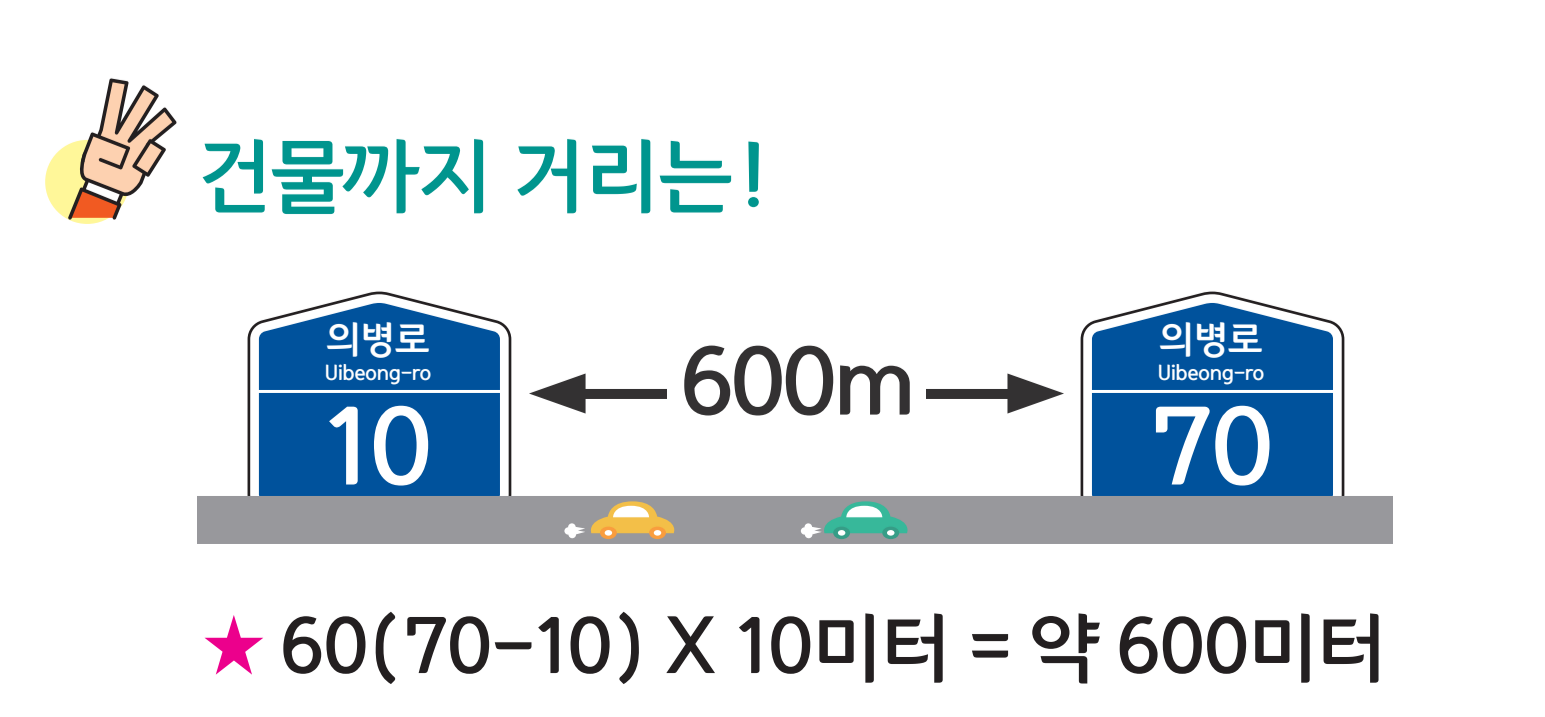

익령군

대의면 중촌리 도로명주소 안내도

DAEUI-MYEON JUNGCHON-RI ROAD NAME ADDRESS GUIDE MAP

경상남도
합천군

도로명주소
3가지만 알면
길이 보입니다!

- 범례 및 기호**
- 의령군청
 - 행정복지센터
 - 관공서
 - ☏ 경찰서
 - 119 소방서
 - 🎓 학교
 - ✉ 우체국
 - 🏥 의료시설
 - 🚏 버스터미널
 - 🏛 문화재
 - 📖 도서관
 - 🛒 유통시설
 - 🏠 문화시설
 - 🌳 공원
 - 🏠 아파트
 - 🚰 휴게소
 - 🏦 금융시설