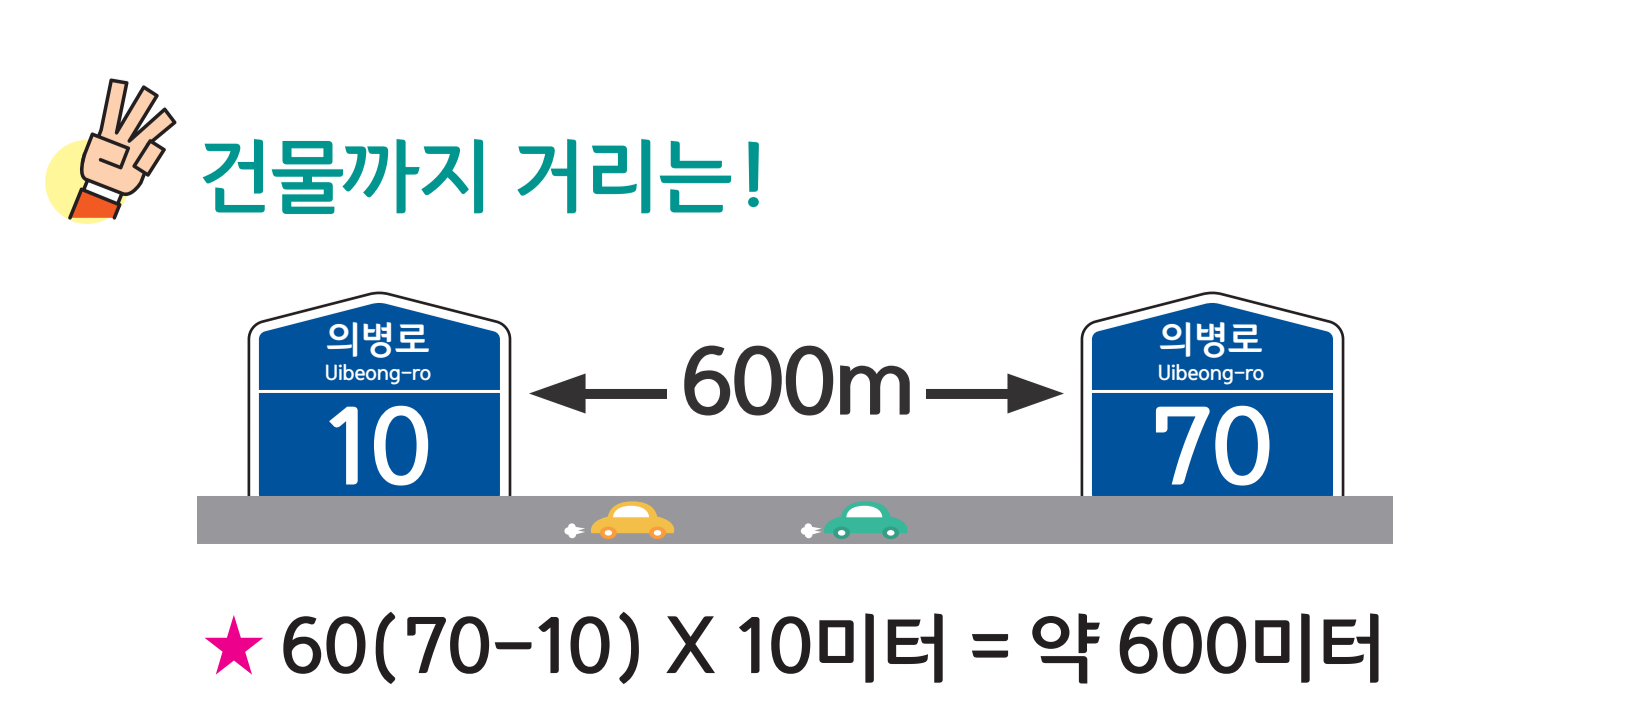

대의면 심지리 도로명주소 안내도

DAEUI-MYEON SIMJI-RI ROAD NAME ADDRESS GUIDE MAP

익령군

경상남도
산청군

경상남도
진주시

도로명주소
3가지만 알면
길이 보입니다!

- 범례 및 기호
- 시군경계
 - 리경계
 - 망용로
 - 망용로3길
 - 망용로4길
 - 망용로5길
 - 읍면경계
 - 마을경계
 - 의령군청
 - 행정복지센터
 - 관공서
 - ☏ 경찰서
 - 119 소방서
 - 🎓 학교
 - ✉ 우체국
 - 🏥 의료시설
 - 🚏 버스터미널
 - 🏠 문화재
 - 📖 도서관
 - 🏛️ 문화시설
 - 🌳 공원
 - 🏠 아파트
 - 🏦 금융시설
 - 🏠 휴게소
 - 🛒 유통시설