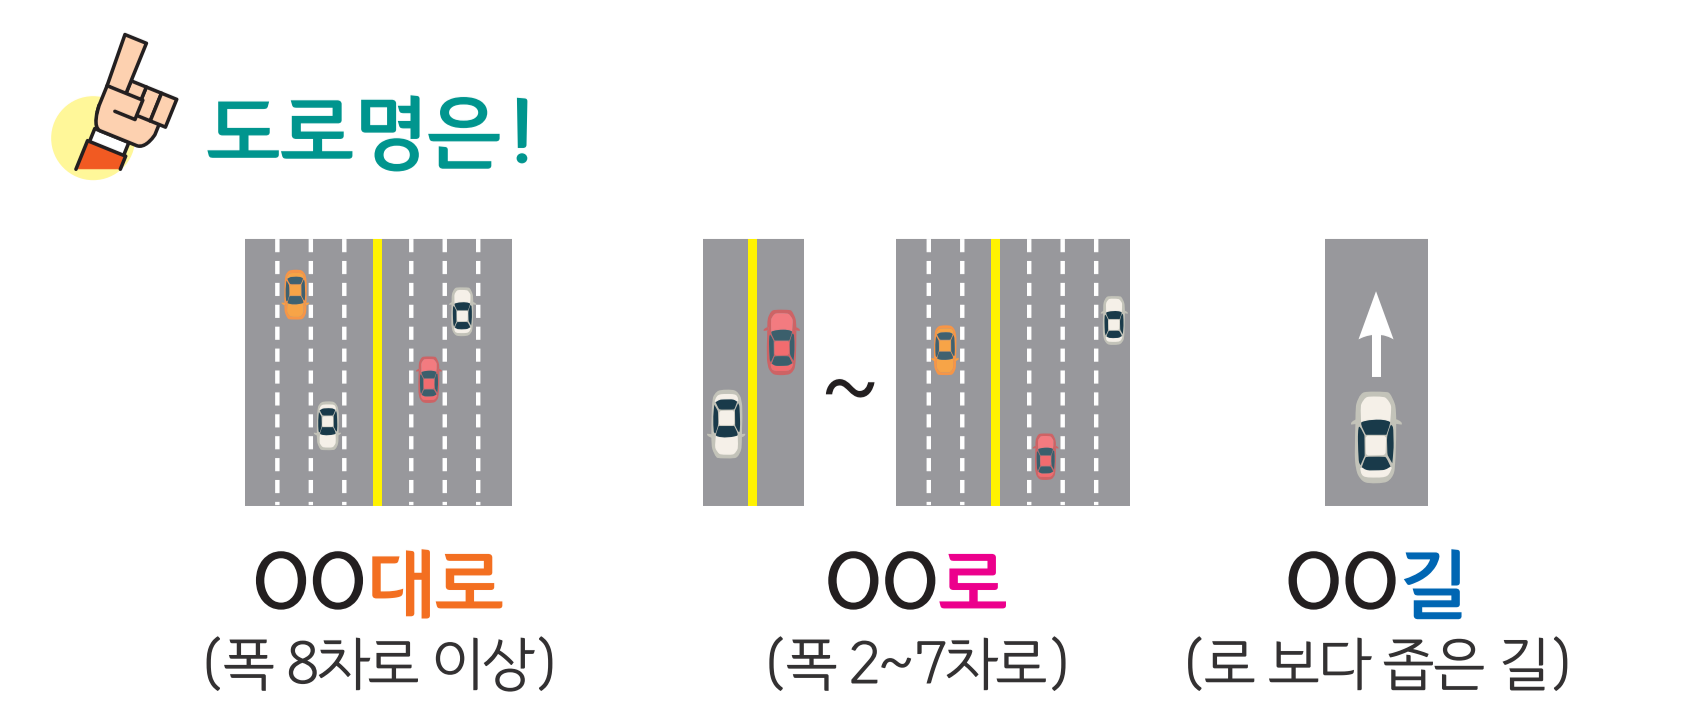

대의면 심지리 도로명주소 안내도

DAEUI-MYEON SIMJI-RI ROAD NAME ADDRESS GUIDE MAP

익령군

경상남도
산청군

경상남도
진주시

도로명주소
3가지만 알면
길이 보입니다!

- 범례 및 기호
- 시군경계
 - 리경계
 - 망용로
 - 망용로3길
 - 망용로4길
 - 망용로5길
 - 읍면경계
 - 마을경계
 - 의령군청
 - 행정복지센터
 - 관공서
 - ☏ 경찰서
 - 119 소방서
 - 🎓 학교
 - ✉ 우체국
 - 🏥 의료시설
 - 🚏 버스터미널
 - 🏠 문화재
 - 📖 도서관
 - 🏛️ 문화시설
 - 🌳 공원
 - 🏠 아파트
 - 🏦 금융시설
 - 🏠 휴게소
 - 🛒 유통시설