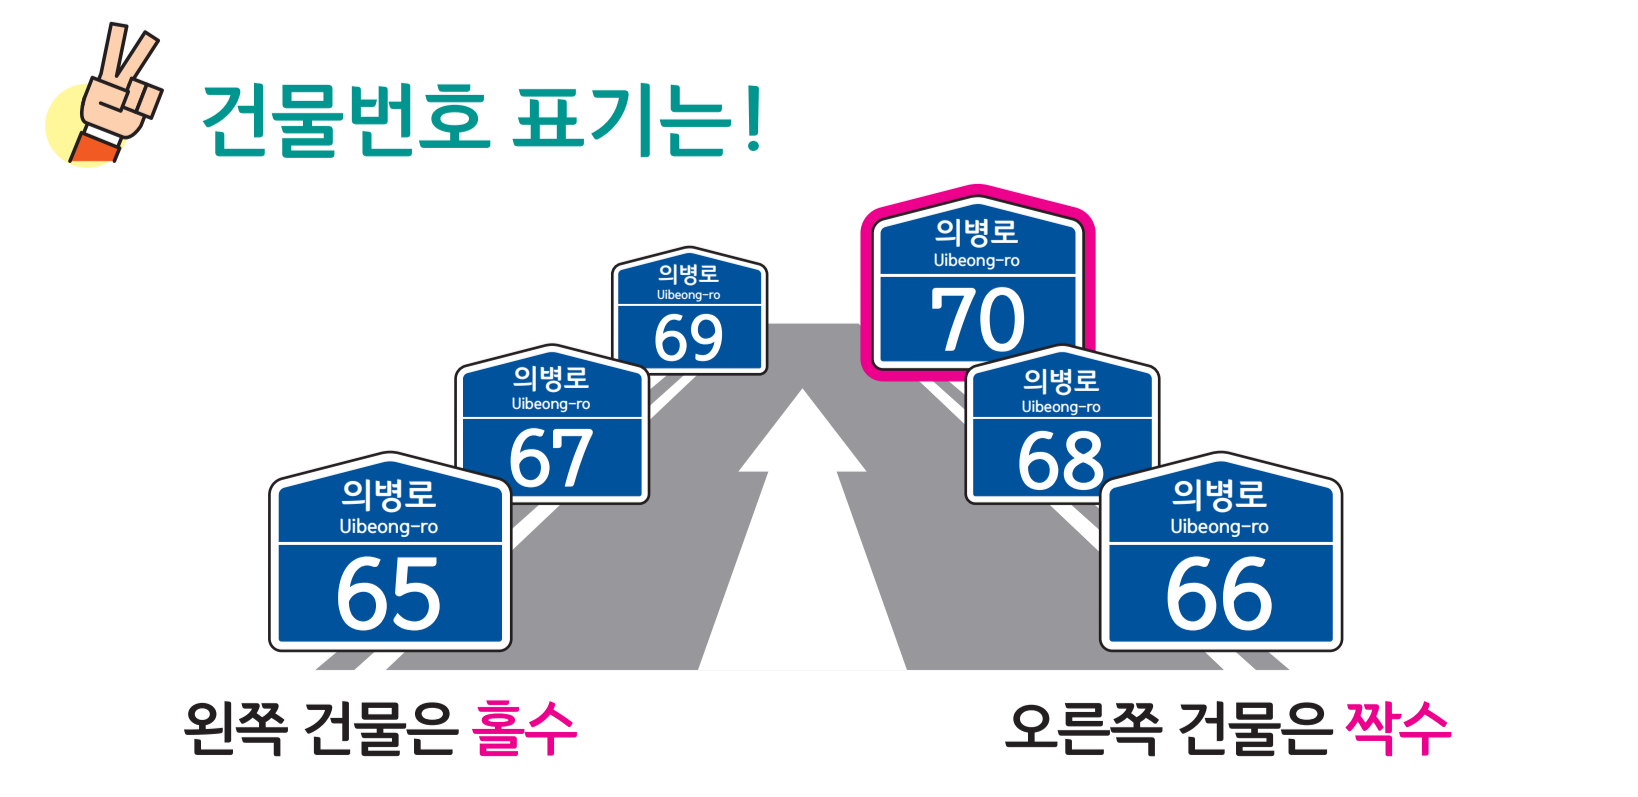

대의면 심지리 도로명주소 안내도

DAEUI-MYEON SIMJI-RI ROAD NAME ADDRESS GUIDE MAP

익령군

경상남도
산청군

경상남도
진주시

도로명주소
3가지만 알면
길이 보입니다!

- 범례 및 기호
- 시군경계
 - 리경계
 - 망용로
 - 망용로3길
 - 망용로4길
 - 망용로5길
 - 읍면경계
 - 마을경계
 - 의령군청
 - 행정복지센터
 - 관공서
 - ☏ 경찰서
 - 119 소방서
 - 🎓 학교
 - ✉ 우체국
 - 🏥 의료시설
 - 🚏 버스터미널
 - 🏠 문화재
 - 📖 도서관
 - 🏛️ 문화시설
 - 🌳 공원
 - 🏠 아파트
 - 🏦 금융시설
 - 🏠 휴게소
 - 🛒 유통시설