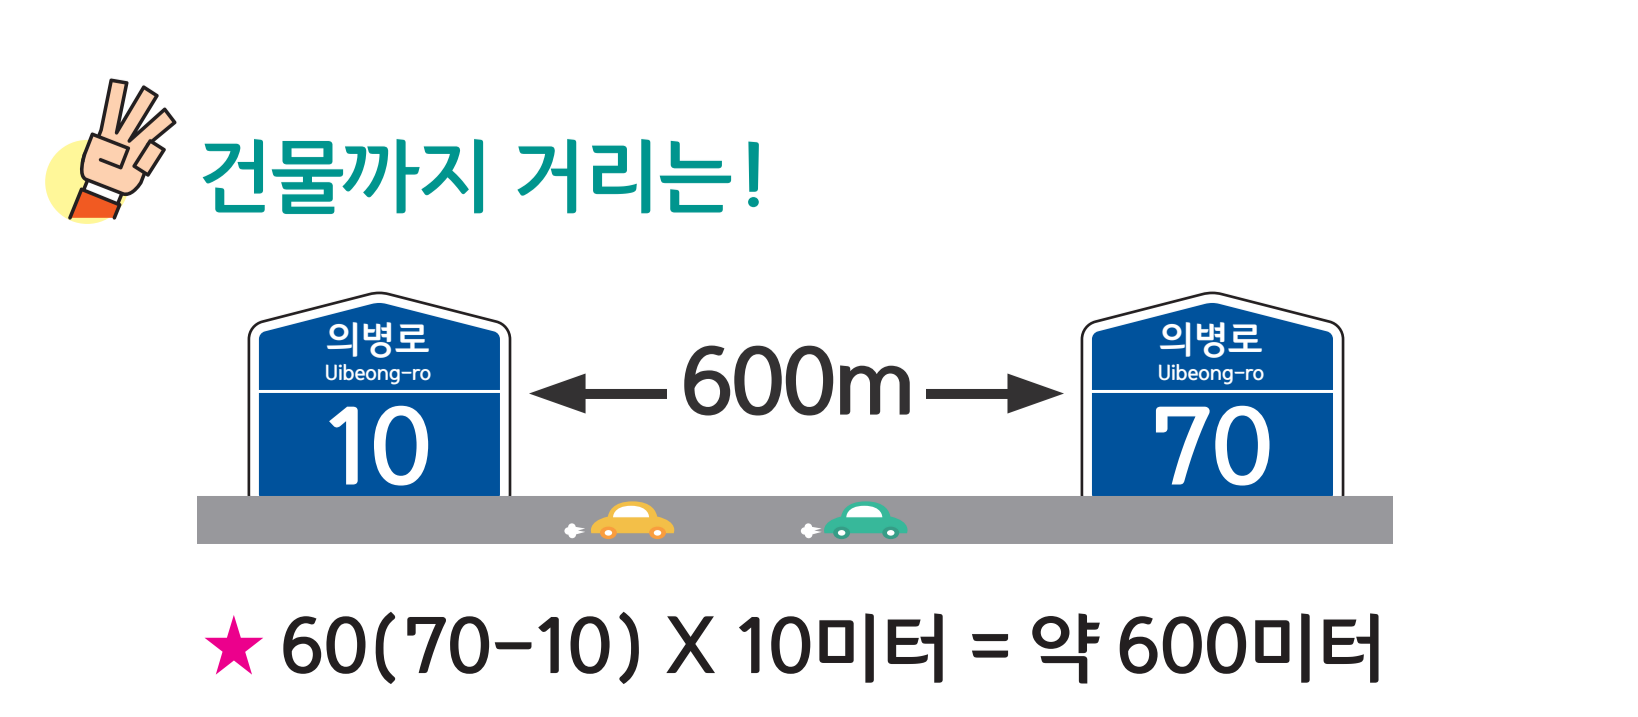

대의면 심지리 도로명주소 안내도

DAEUI-MYEON SIMJI-RI ROAD NAME ADDRESS GUIDE MAP

익령군

경상남도
산청군

경상남도
진주시

**도로명주소
3가지만 알면
길이 보입니다!**

- 범례 및 기호**
- 시군경계
 - 리경계
 - 망용로
 - 망용로3길
 - 망용로4길
 - 망용로5길
 - 읍면경계
 - 마을경계
 - 의령군청
 - 행정복지센터
 - 관공서
 - ☏ 경찰서
 - 119 소방서
 - 🎓 학교
 - ✉ 우체국
 - 🏥 의료시설
 - 🚏 버스터미널
 - 🏠 문화재
 - 📖 도서관
 - 🏠 문화시설
 - 🌳 공원
 - 🏠 아파트
 - 🏦 금융시설
 - 🛒 유통시설