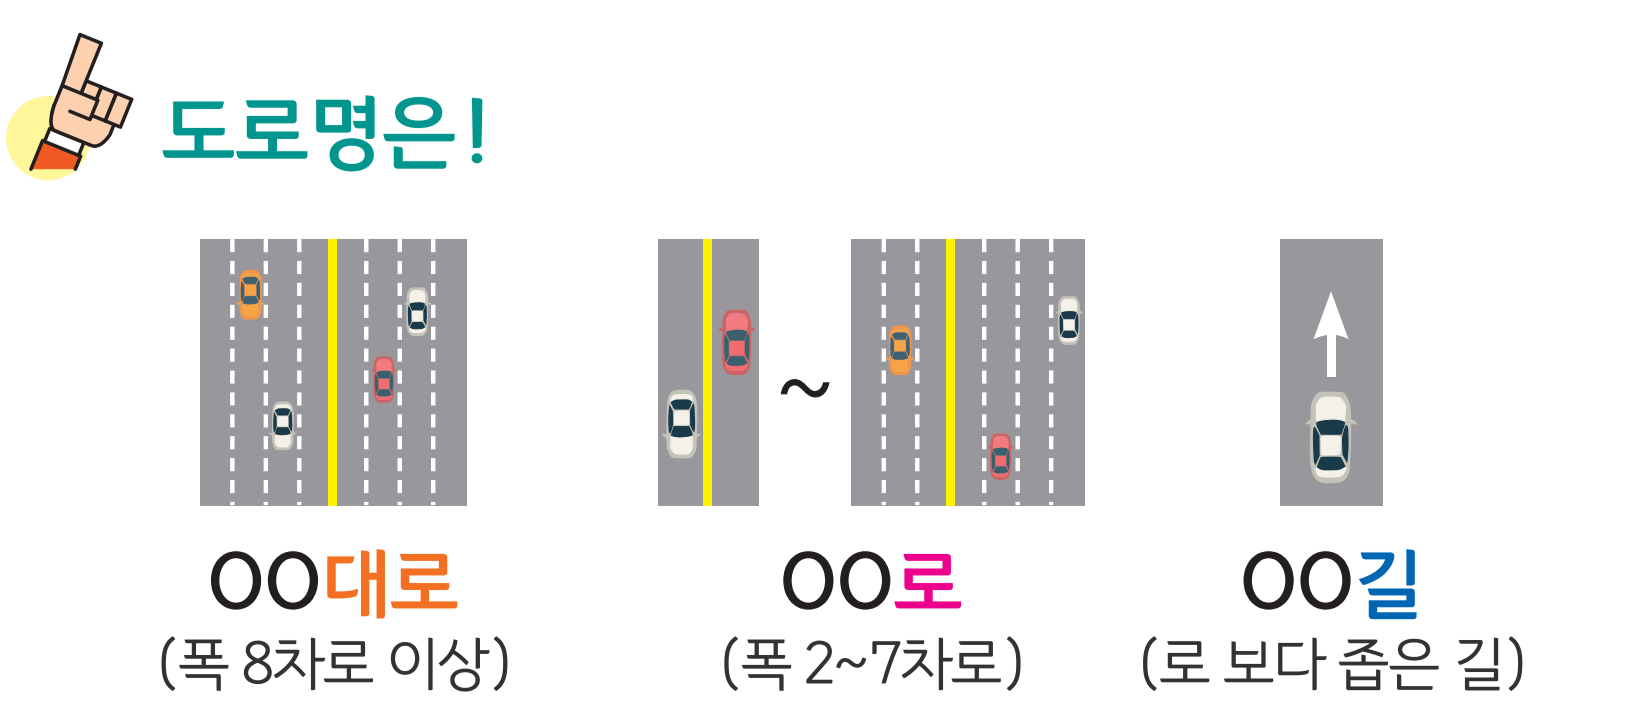

대의면 심지리 도로명주소 안내도

DAEUI-MYEON SIMJI-RI ROAD NAME ADDRESS GUIDE MAP

익령군

경상남도
산청군

경상남도
진주시

**도로명주소
3가지만 알면
길이 보입니다!**

- 범례 및 기호**
- 시군경계
 - 리경계
 - 망용로
 - 망용로3길
 - 망용로4길
 - 망용로5길
 - 읍면경계
 - 마을경계
 - 의령군청
 - 행정복지센터
 - 관공서
 - ☏ 경찰서
 - 119 소방서
 - 🎓 학교
 - ✉ 우체국
 - 🏥 의료시설
 - 🚏 버스터미널
 - 🏠 문화재
 - 📖 도서관
 - 🏠 문화시설
 - 🌳 공원
 - 🏠 아파트
 - 🏦 금융시설
 - 🛒 유통시설