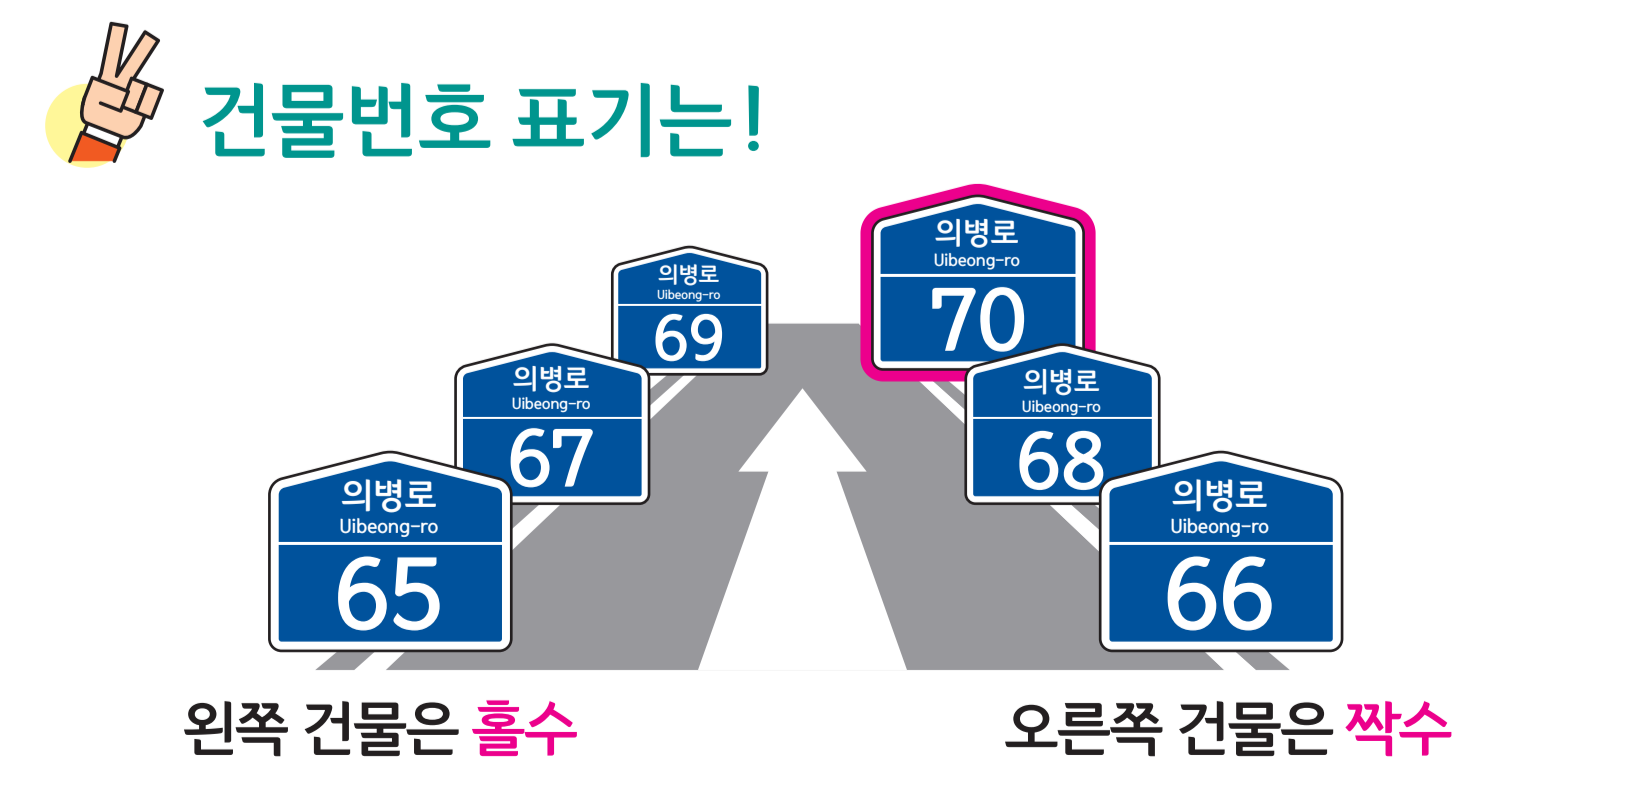

대의면 심지리 도로명주소 안내도

DAEUI-MYEON SIMJI-RI ROAD NAME ADDRESS GUIDE MAP

익령군

경상남도
산청군

경상남도
진주시

**도로명주소
3가지만 알면
길이 보입니다!**

- 범례 및 기호**
- 시군경계
 - 리경계
 - 망용로
 - 망용로3길
 - 망용로4길
 - 망용로5길
 - 읍면경계
 - 마을경계
 - 의령군청
 - 행정복지센터
 - 관공서
 - ☏ 경찰서
 - 119 소방서
 - 🎓 학교
 - ✉ 우체국
 - 🏥 의료시설
 - 🚏 버스터미널
 - 🏠 문화재
 - 📖 도서관
 - 🏠 문화시설
 - 🌳 공원
 - 🏠 아파트
 - 🏦 금융시설
 - 🛒 유통시설