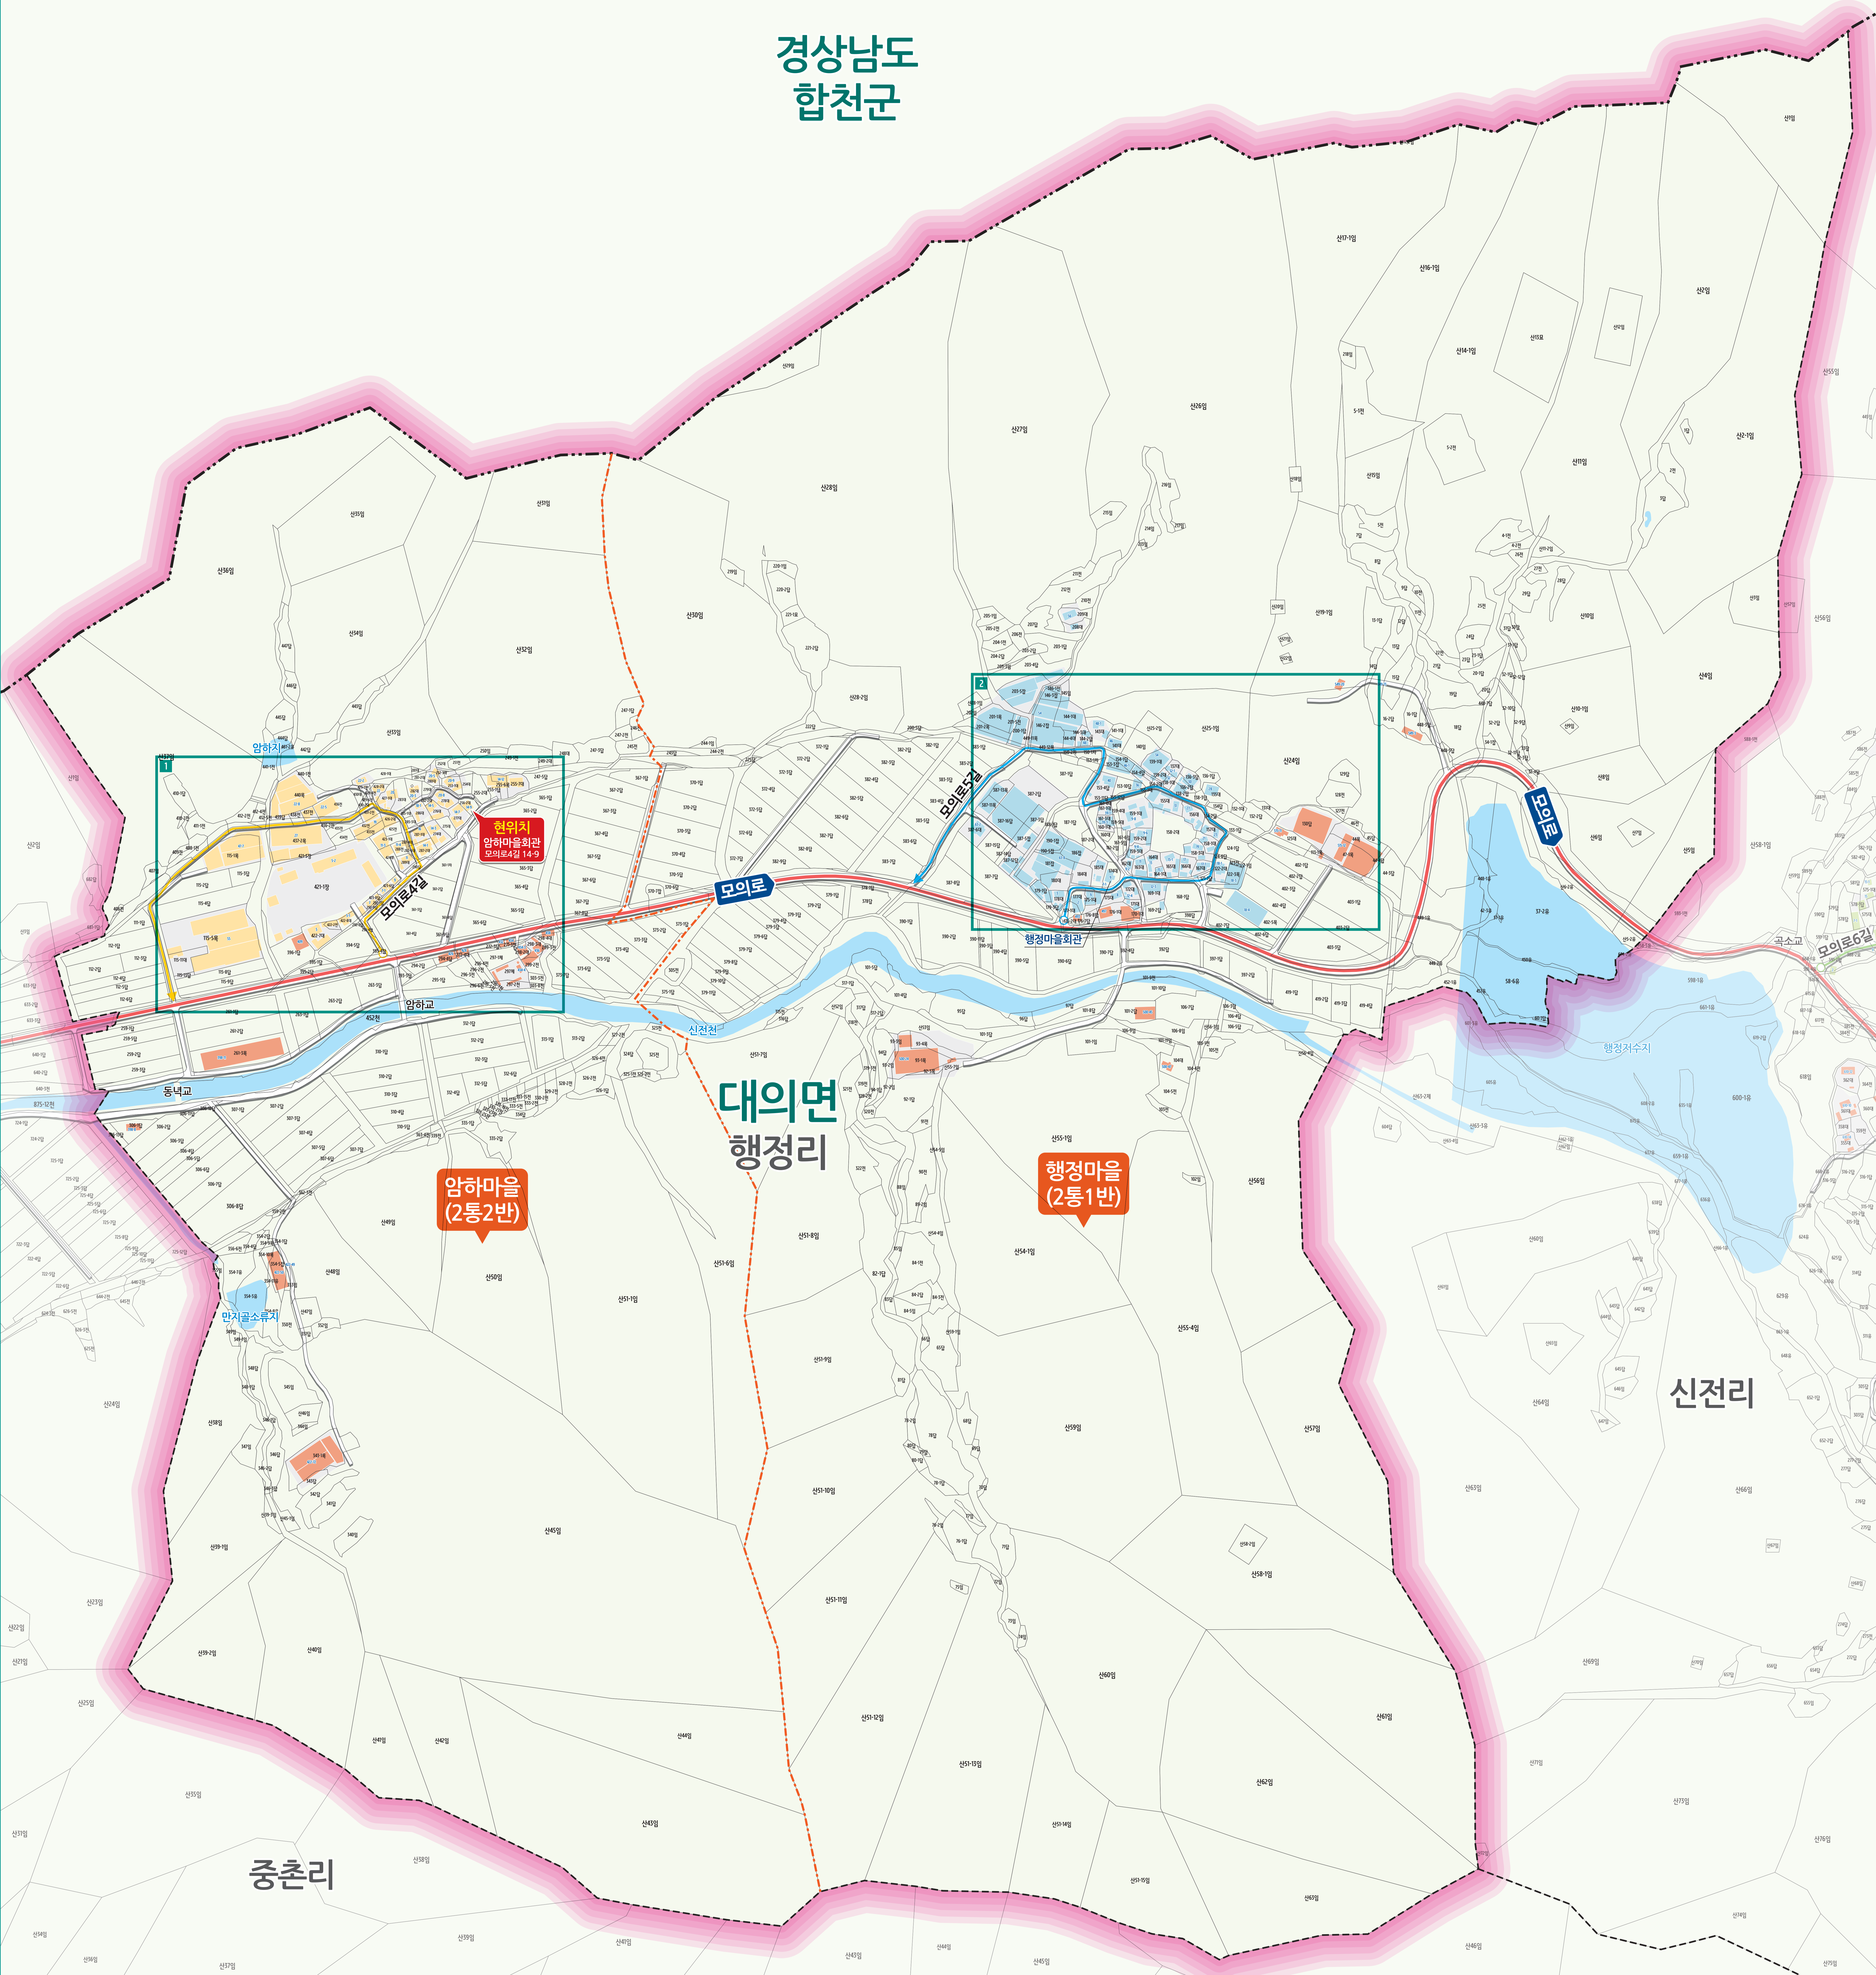

대의면 행정리 도로명주소 안내도

의령군

DAEUI-MYEON HAENGJEONG-RI ROAD NAME ADDRESS GUIDE MAP

경상남도 합천군

**도로명주소
3가지만 알면
길이 보입니다!**

범례 및 기호

- 시군경계 (City/County Boundary)
- 리경계 (Ri Boundary)
- 읍면경계 (Eup/myeon Boundary)
- 마을경계 (Village Boundary)
- 모이로 (Moiro-ro)
- 모이로4길 (Moiro-ro 4-gil)
- 모이로5길 (Moiro-ro 5-gil)
- 의령군청 (Daeui-myeon Office)
- 행정복지센터 (Administrative Service Center)
- 관공서 (Public Office)
- 경찰서 (Police Station)
- 119 소방서 (Fire Station)
- 학교 (School)
- 우체국 (Post Office)
- 의료시설 (Medical Facility)
- 버스터미널 (Bus Terminal)
- 문화계 (Cultural Center)
- 도서관 (Library)
- 유통시설 (Distribution Facility)
- 문화시설 (Cultural Facility)
- 공원 (Park)
- 금융시설 (Financial Facility)
- 휴게소 (Rest Area)
- 아파트 (Apartment)