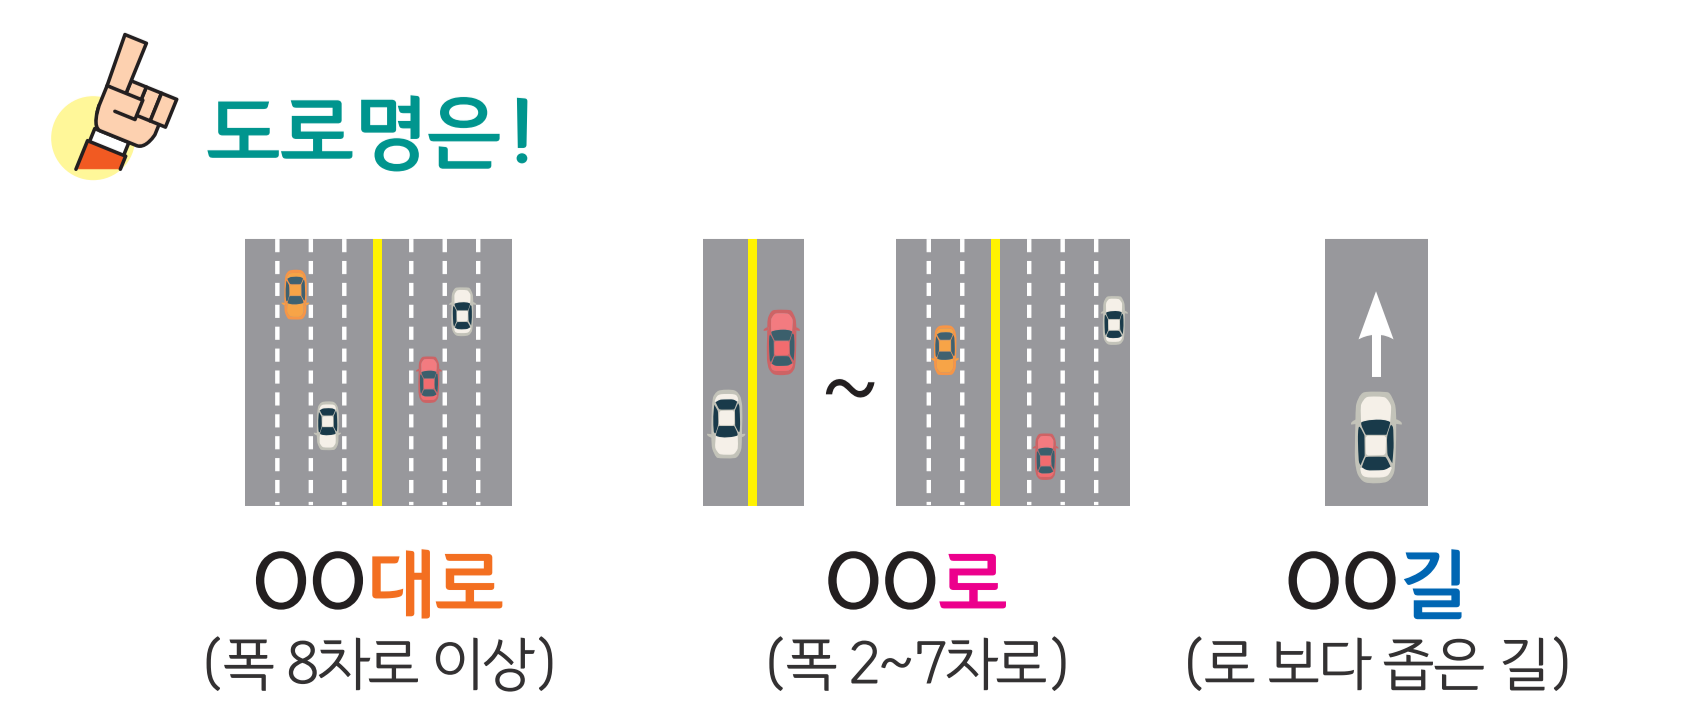

대의면 행정리 도로명주소 안내도

의령군

DAEUI-MYEON HAENGJEONG-RI ROAD NAME ADDRESS GUIDE MAP

경상남도 합천군

**도로명주소
3가지만 알면
길이 보입니다!**

범례 및 기호

- 시군경계 (City/County Boundary)
- 리경계 (Ri Boundary)
- 읍면경계 (Eup/myeon Boundary)
- 마을경계 (Village Boundary)
- 모이로 (Moiro-ro)
- 모이로4길 (Moiro-ro 4-gil)
- 모이로5길 (Moiro-ro 5-gil)
- 의령군청 (Daeui-myeon Office)
- 행정복지센터 (Administrative Service Center)
- 관공서 (Public Office)
- 경찰서 (Police Station)
- 119 소방서 (Fire Station)
- 학교 (School)
- 우체국 (Post Office)
- 의료시설 (Medical Facility)
- 버스터미널 (Bus Terminal)
- 문화계 (Cultural Center)
- 도서관 (Library)
- 유통시설 (Distribution Facility)
- 문화시설 (Cultural Facility)
- 공원 (Park)
- 금융시설 (Financial Facility)
- 휴게소 (Rest Area)
- 아파트 (Apartment)