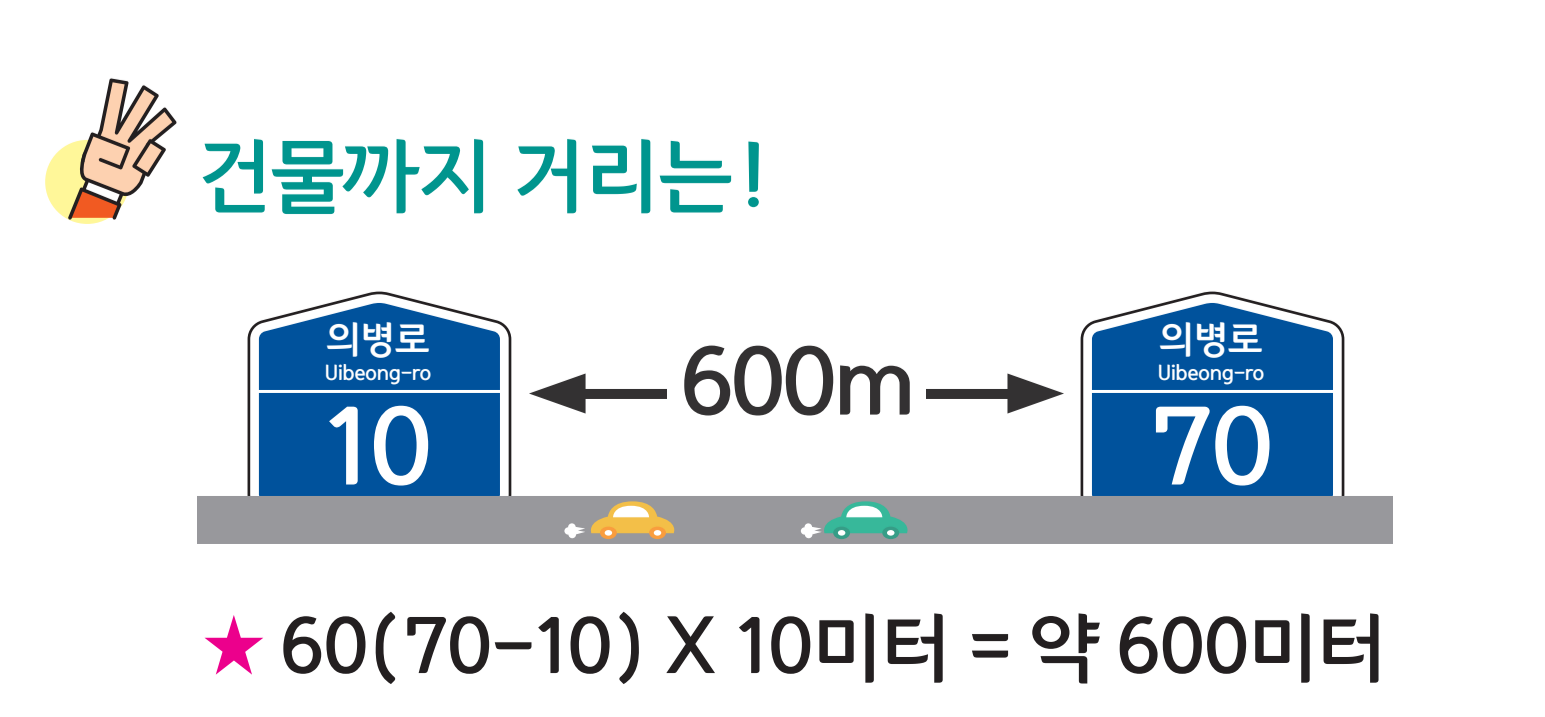

대의면 행정리 도로명주소 안내도

의령군

DAEUI-MYEON HAENGJEONG-RI ROAD NAME ADDRESS GUIDE MAP

경상남도 합천군

**도로명주소
3가지만 알면
길이 보입니다!**

범례 및 기호

- 시군경계 (City/County Boundary)
- 리경계 (Ri Boundary)
- 읍면경계 (Eup/myeon Boundary)
- 마을경계 (Village Boundary)
- 모이로 (Moiro-ro)
- 모이로4길 (Moiro-ro 4-gil)
- 모이로5길 (Moiro-ro 5-gil)
- 의령군청 (Daeui-myeon Office)
- 행정복지센터 (Administrative Service Center)
- 관공서 (Public Office)
- 경찰서 (Police Station)
- 119 소방서 (Fire Station)
- 학교 (School)
- 우체국 (Post Office)
- 의료시설 (Medical Facility)
- 버스터미널 (Bus Terminal)
- 문화계 (Cultural Center)
- 도서관 (Library)
- 유통시설 (Distribution Facility)
- 문화시설 (Cultural Facility)
- 공원 (Park)
- 금융시설 (Financial Facility)
- 휴게소 (Rest Area)
- 아파트 (Apartment)