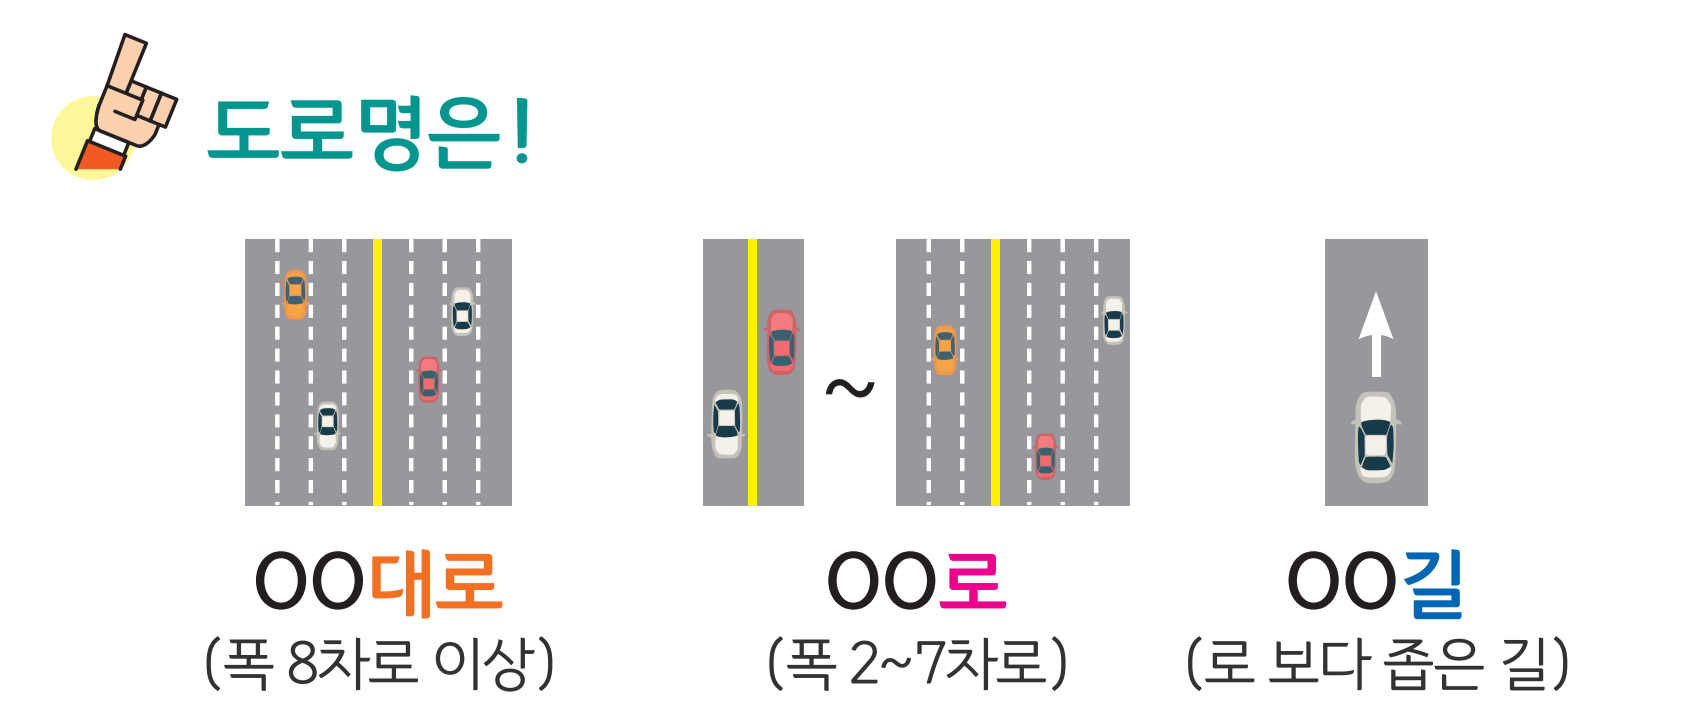

대의면 다사리 도로명주소 안내도

DAEUI-MYEON DASA-RI ROAD NAME ADDRESS GUIDE MAP

도로명주소 3가지만 알면 길어 보입니다!

- 범례 및 기호**
- 시군경계 (City/County Boundary)
 - 리경계 (Ri Boundary)
 - 읍면경계 (Eup/myeon Boundary)
 - 마을경계 (Village Boundary)
 - 의령대로 (Uryeong-daero)
 - 한티로 (Hantiro)
 - 한티로1길 (Hantiro 1-gil)
 - 한티로2길 (Hantiro 2-gil)
 - 한티로3길 (Hantiro 3-gil)