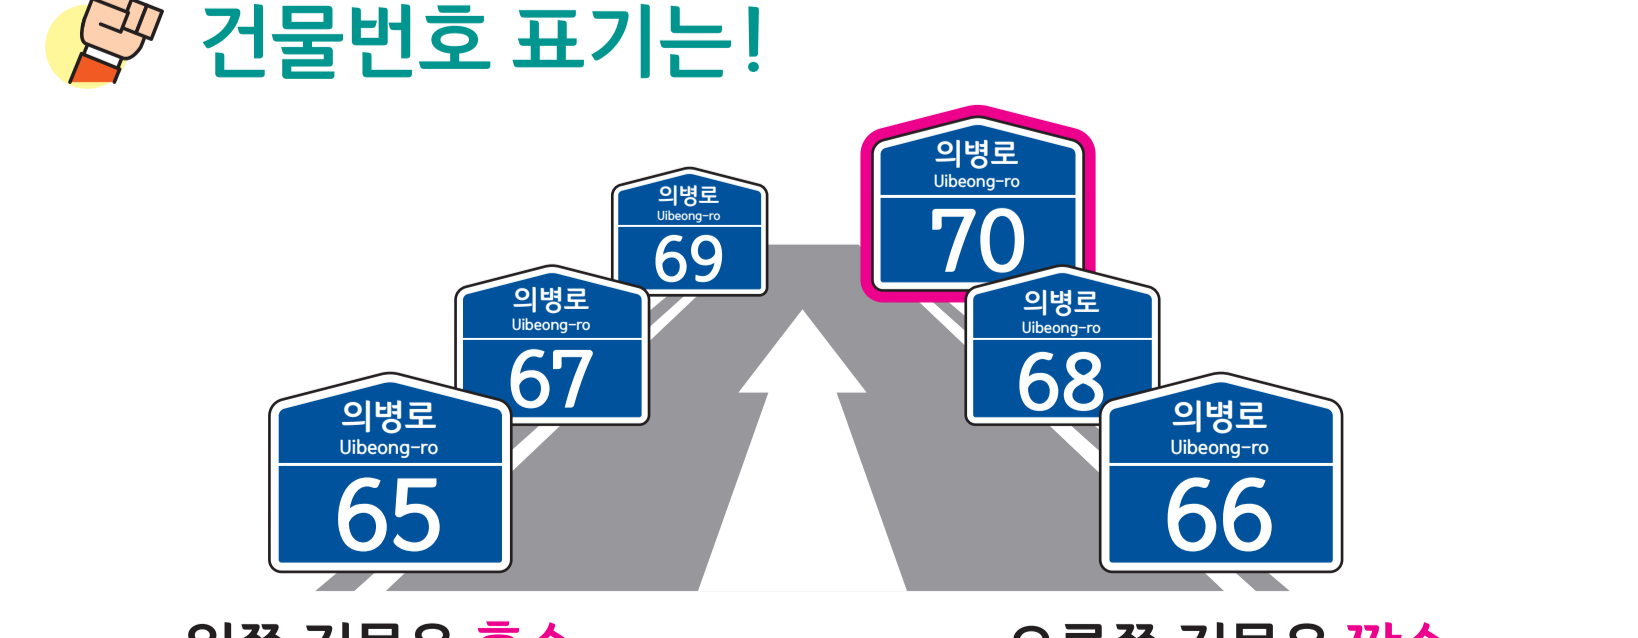

대의면 다사리 도로명주소 안내도

DAEUI-MYEON DASA-RI ROAD NAME ADDRESS GUIDE MAP

도로명주소 3가지만 알면 길어 보입니다!

- 범례 및 기호**
- 시군경계 (City/County Boundary)
 - 리경계 (Ri Boundary)
 - 읍면경계 (Eup/myeon Boundary)
 - 마을경계 (Village Boundary)
 - 의령대로 (Uryeong-daero)
 - 한티로 (Hantiro)
 - 한티로1길 (Hantiro 1-gil)
 - 한티로2길 (Hantiro 2-gil)
 - 한티로3길 (Hantiro 3-gil)

- 건물번호 표기는!**
- 건물까지 거리는!**
- 의령군청 (Uryeong-gun Office)
 - 행정복지센터 (Administrative Service Center)
 - 관공서 (Public Office)
 - ☏ 경찰서 (Police Station)
 - 119 소방서 (Fire Station)
 - ☎ 학교 (School)
 - ✉ 우체국 (Post Office)
 - ☏ 의료시설 (Medical Facility)
 - ☏ 버스터미널 (Bus Terminal)
 - 🏠 문화계 (Cultural Center)
 - 📖 도서관 (Library)
 - 🏠 문화시설 (Cultural Facility)
 - 🌳 공원 (Park)
 - 🛒 유통시설 (Distribution Facility)
 - 🏦 금융시설 (Financial Facility)
 - 🏠 휴게소 (Rest Area)
 - 🏠 아파트 (Apartment)