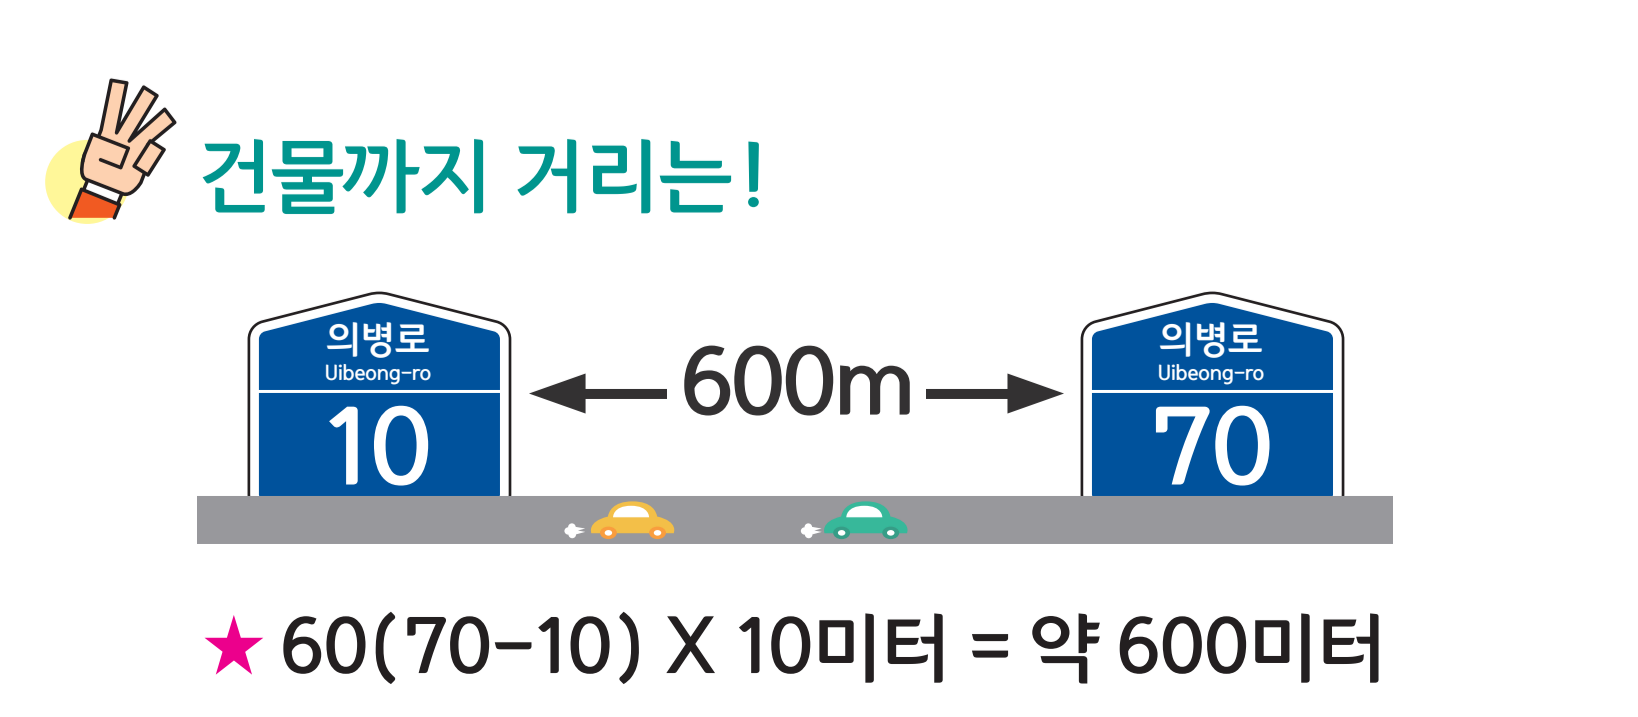

대의면 다사리 도로명주소 안내도

DAEUI-MYEON DASA-RI ROAD NAME ADDRESS GUIDE MAP

도로명주소 3가지만 알면 길어 보입니다!

- 범례 및 기호**
- 시군경계 (City/County Boundary)
 - 리경계 (Ri Boundary)
 - 읍면경계 (Eup/myeon Boundary)
 - 마을경계 (Village Boundary)
 - 의령대로 (Uryeong-daero)
 - 한티로 (Hantiro)
 - 한티로1길 (Hantiro 1-gil)
 - 한티로2길 (Hantiro 2-gil)
 - 한티로3길 (Hantiro 3-gil)