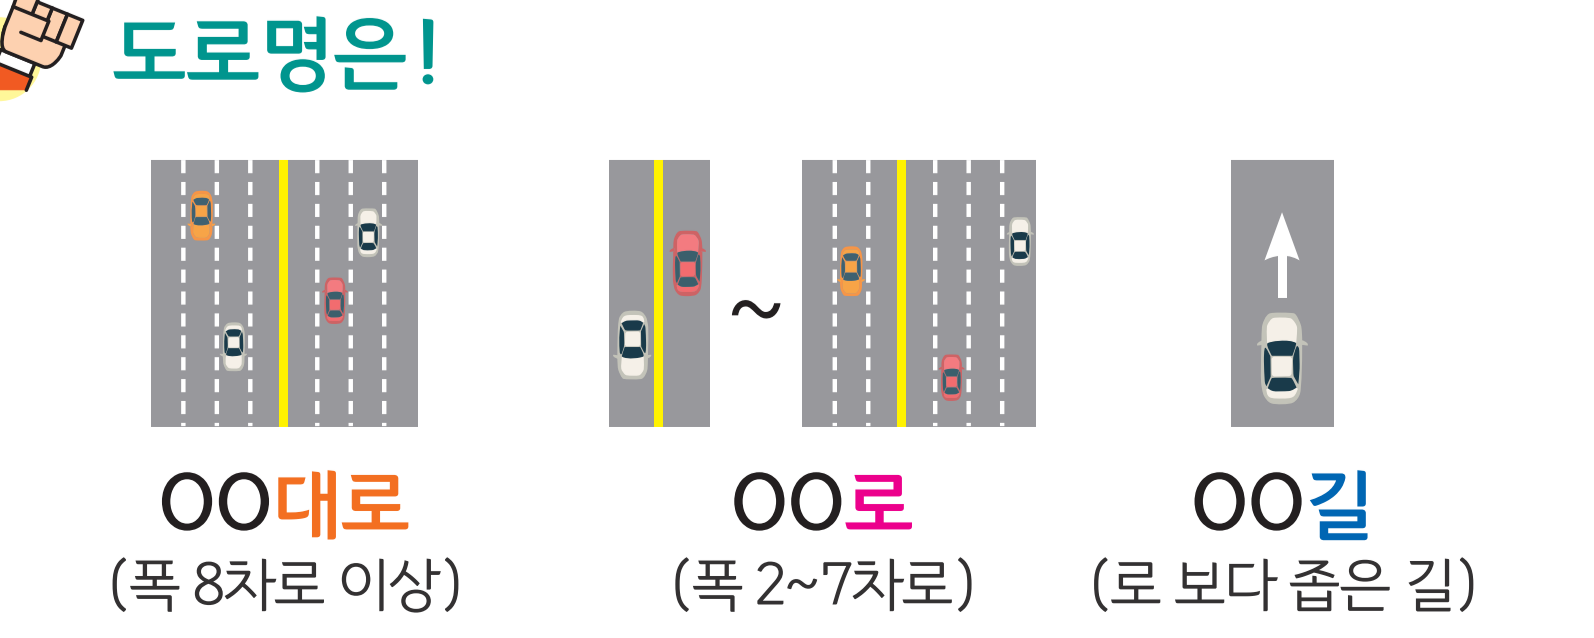

의령군

대의면 천곡리 도로명주소 안내도

DAEUI-MYEON CHEONGOK-RI ROAD NAME ADDRESS GUIDE MAP

경상남도
진주시

도로명주소
3가지만 알면
길이 보입니다!

범례 및 기호

- 시군경계
- 리경계
- 읍면경계
- 마을경계
- 망용로
- 망용로6길
- 망용로7길
- 의령군청
- 행정복지센터
- 관공서
- 경찰서
- 119 소방서
- 학교
- 우체국
- 의료시설
- 버스터미널
- 문화재
- 도서관
- 유통시설
- 문화시설
- 공원
- 금융시설
- 휴게소
- 아파트