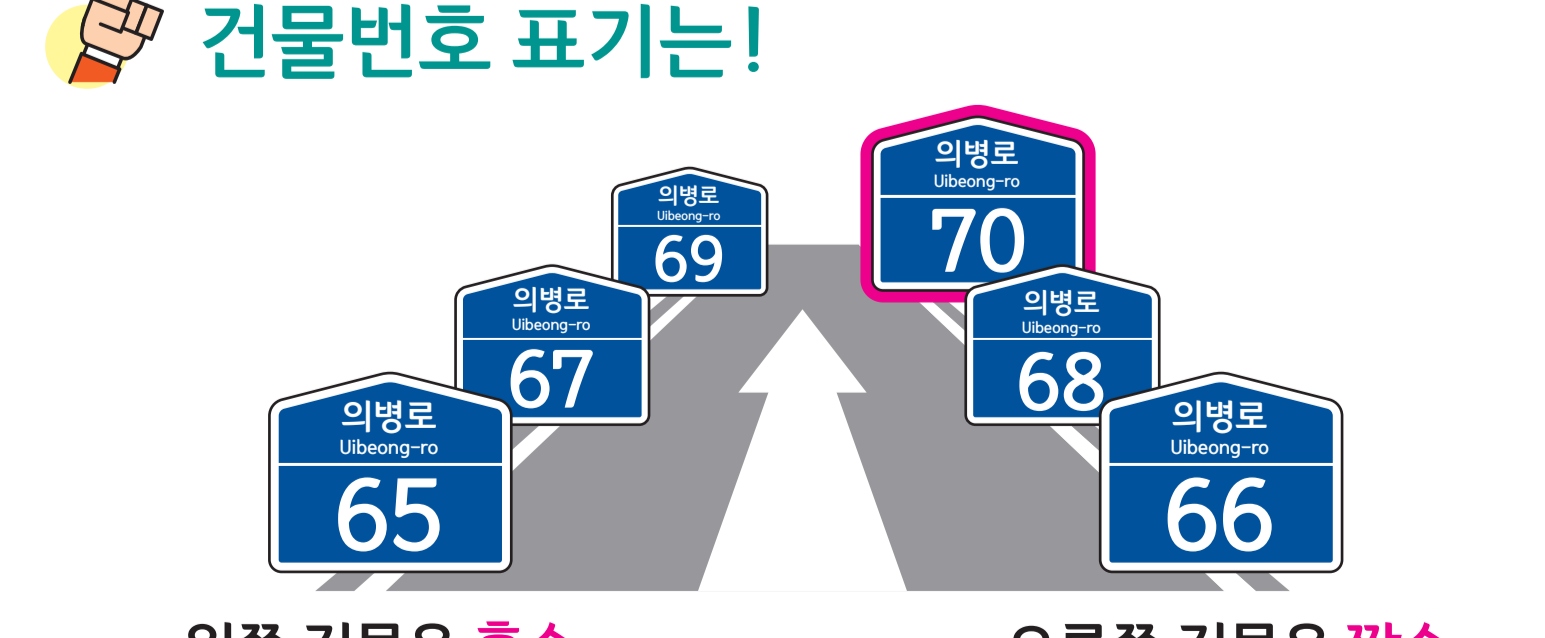

의령군

대의면 천곡리 도로명주소 안내도

DAEUI-MYEON CHEONGOK-RI ROAD NAME ADDRESS GUIDE MAP

경상남도
진주시

도로명주소
3가지만 알면
길이 보입니다!

범례 및 기호

- 시군경계
- 리경계
- 읍면경계
- 마을경계
- 망용로
- 망용로6길
- 망용로7길
- 의령군청
- 행정복지센터
- 관공서
- 경찰서
- 119 소방서
- 학교
- 우체국
- 의료시설
- 버스터미널
- 문화재
- 도서관
- 유통시설
- 문화시설
- 공원
- 금융시설
- 휴게소
- 아파트