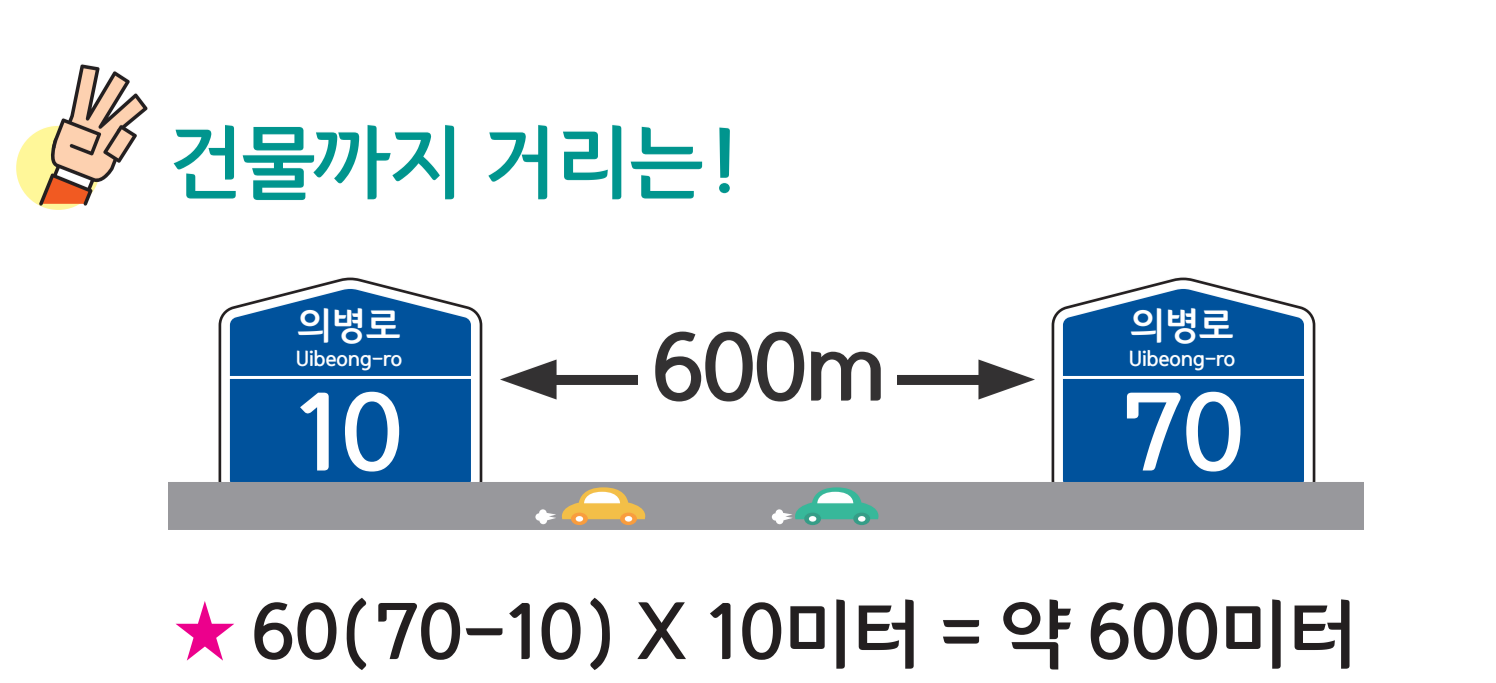

경상남도
산청군

대의면
추산리

천곡리

심지리

도로명주소
3가지만 알면
길이 보입니다!

범례 및 기호

- 시군경계
- 리경계
- 읍면경계
- 마을경계
- 합천대로
- 망용로
- 망용로1길
- 망용로2길

- 도로명은!
- OO대로 (폭 8차로 이상)
- OO로 (폭 2~7차로)
- OO길 (로 보다 좁은 길)