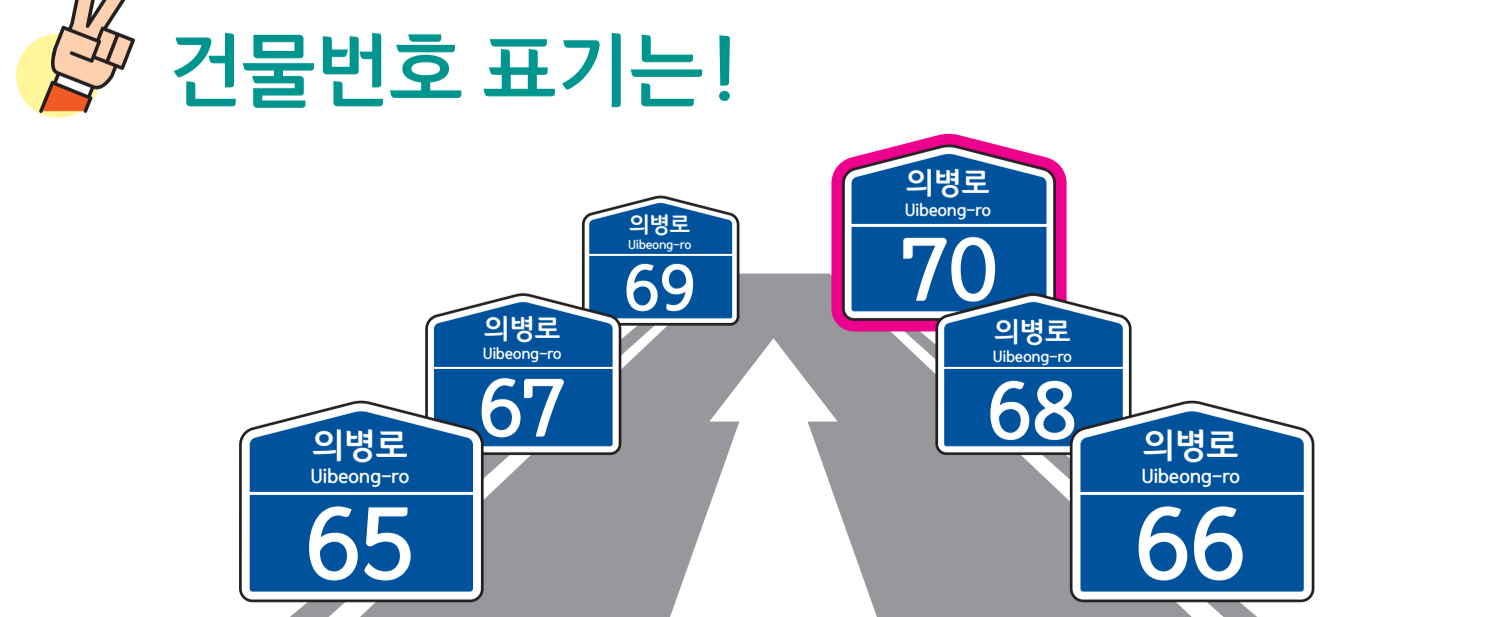

경상남도
산청군

대의면
추산리

천곡리

심지리

도로명주소
3가지만 알면
길이 보입니다!

범례 및 기호

- 시군경계
- 리경계
- 읍면경계
- 마을경계
- 합천대로
- 망용로
- 망용로1길
- 망용로2길

- 도로명은!
- OO대로 (폭 8차로 이상)
- OO로 (폭 2~7차로)
- OO길 (로 보다 좁은 길)