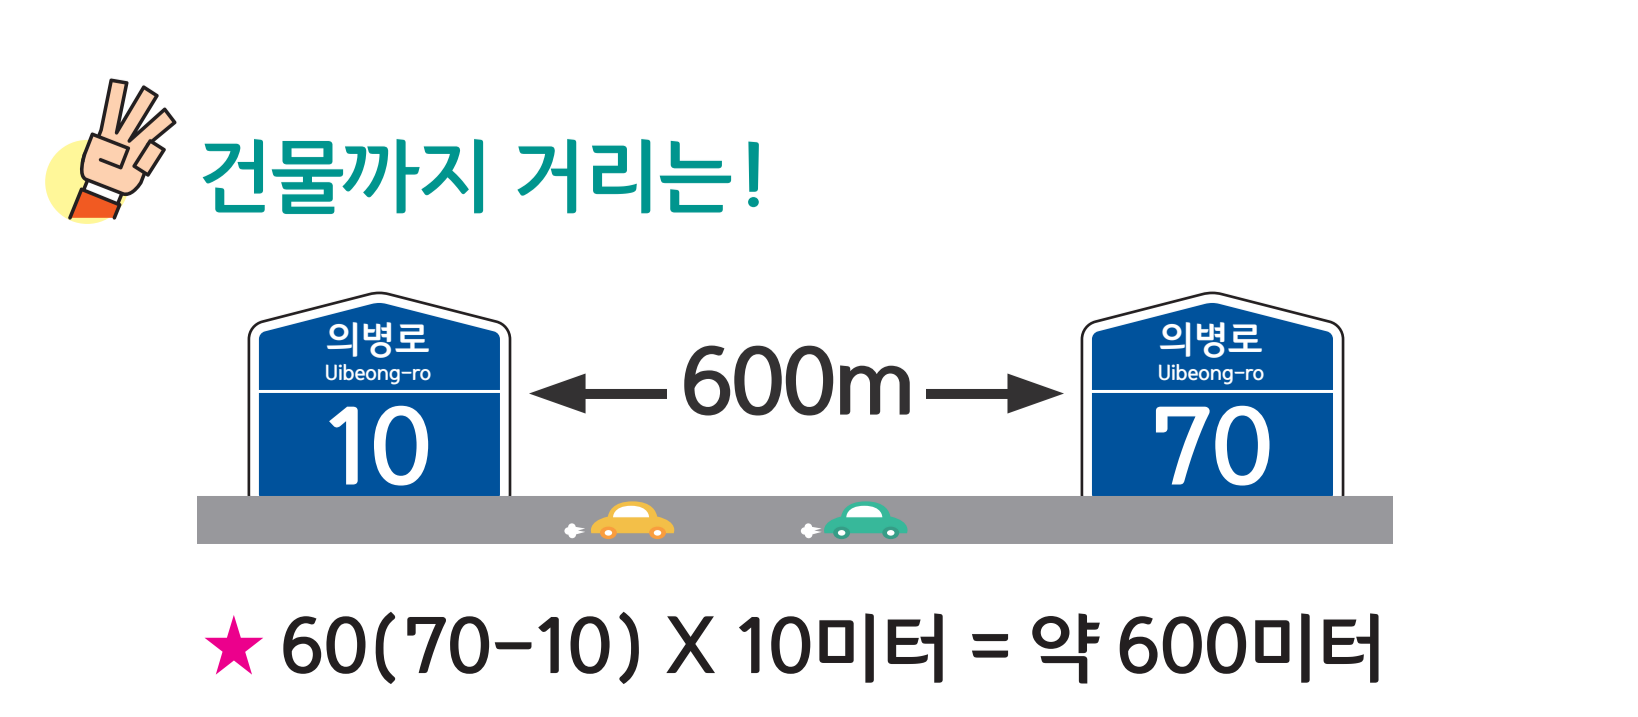

익령군

대의면 하촌리 도로명주소 안내도

DAEUI-MYEON HACHON-RI ROAD NAME ADDRESS GUIDE MAP

경상남도
합천군

**도로명주소
3가지만 알면
길이 보입니다!**

- 범례 및 기호**
- 의령군청 (Egyeong-gun Gyeongjeong)
 - 행정복지센터 (Administrative Welfare Center)
 - 관공서 (Public Office)
 - 경찰서 (Police Station)
 - 소방서 (Fire Station)
 - 학교 (School)
 - 우체국 (Post Office)
 - 의료시설 (Medical Facility)
 - 버스터미널 (Bus Terminal)
 - 문화재 (Cultural Heritage)
 - 도서관 (Library)
 - 유통시설 (Distribution Facility)
 - 문화시설 (Cultural Facility)
 - 공원 (Park)
 - 금융시설 (Financial Facility)
 - 휴게소 (Rest Area)
 - 아파트 (Apartment)