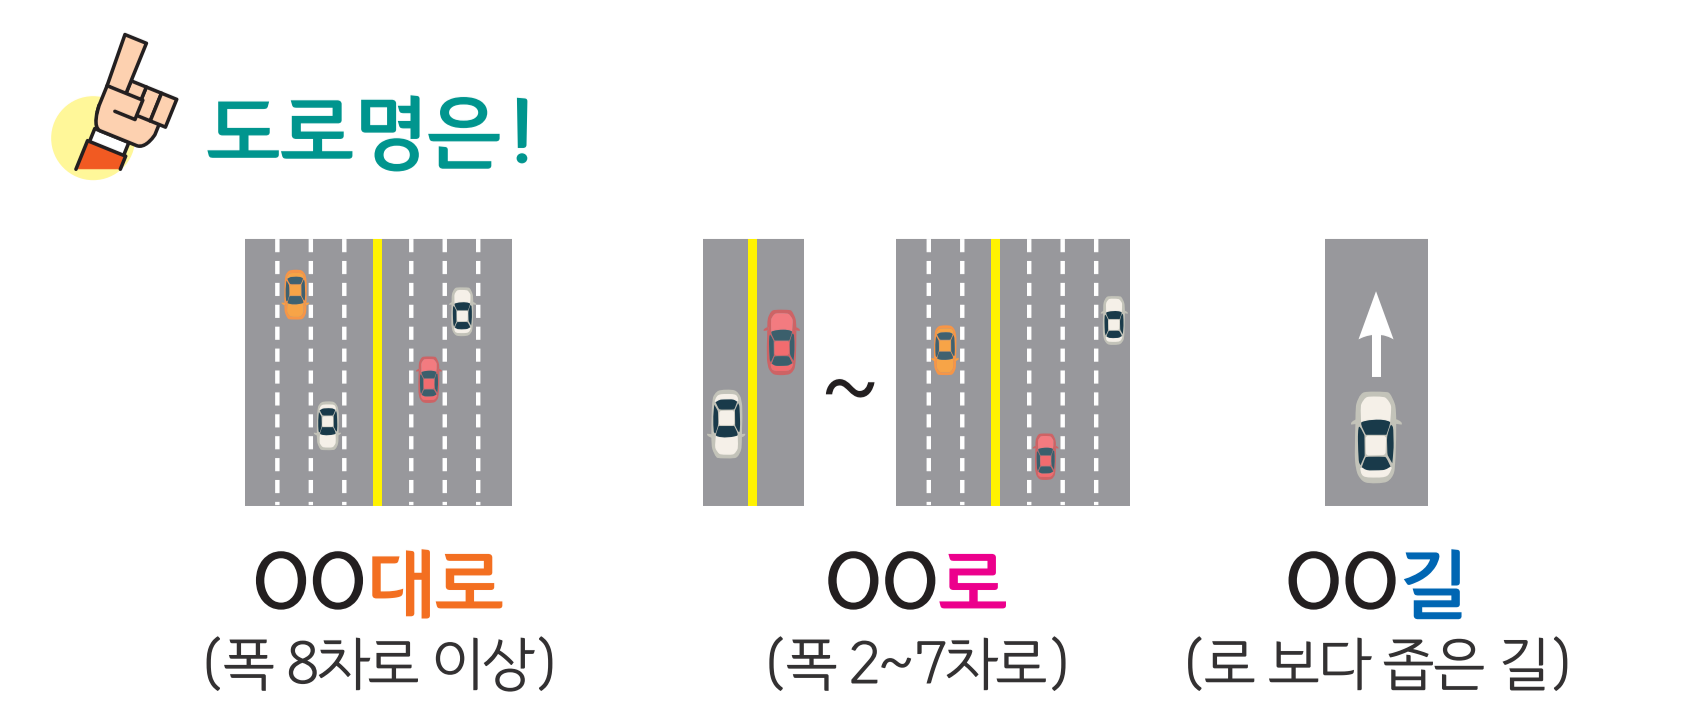

익령군

대의면 하촌리 도로명주소 안내도

DAEUI-MYEON HACHON-RI ROAD NAME ADDRESS GUIDE MAP

경상남도
합천군

**도로명주소
3가지만 알면
길이 보입니다!**

- 범례 및 기호**
- 의령군청 (Egyeong-gun Gyeongjeong)
 - 행정복지센터 (Administrative Welfare Center)
 - 관공서 (Public Office)
 - 경찰서 (Police Station)
 - 소방서 (Fire Station)
 - 학교 (School)
 - 우체국 (Post Office)
 - 의료시설 (Medical Facility)
 - 버스터미널 (Bus Terminal)
 - 문화재 (Cultural Heritage)
 - 도서관 (Library)
 - 유통시설 (Distribution Facility)
 - 문화시설 (Cultural Facility)
 - 공원 (Park)
 - 금융시설 (Financial Facility)
 - 휴게소 (Rest Area)
 - 아파트 (Apartment)