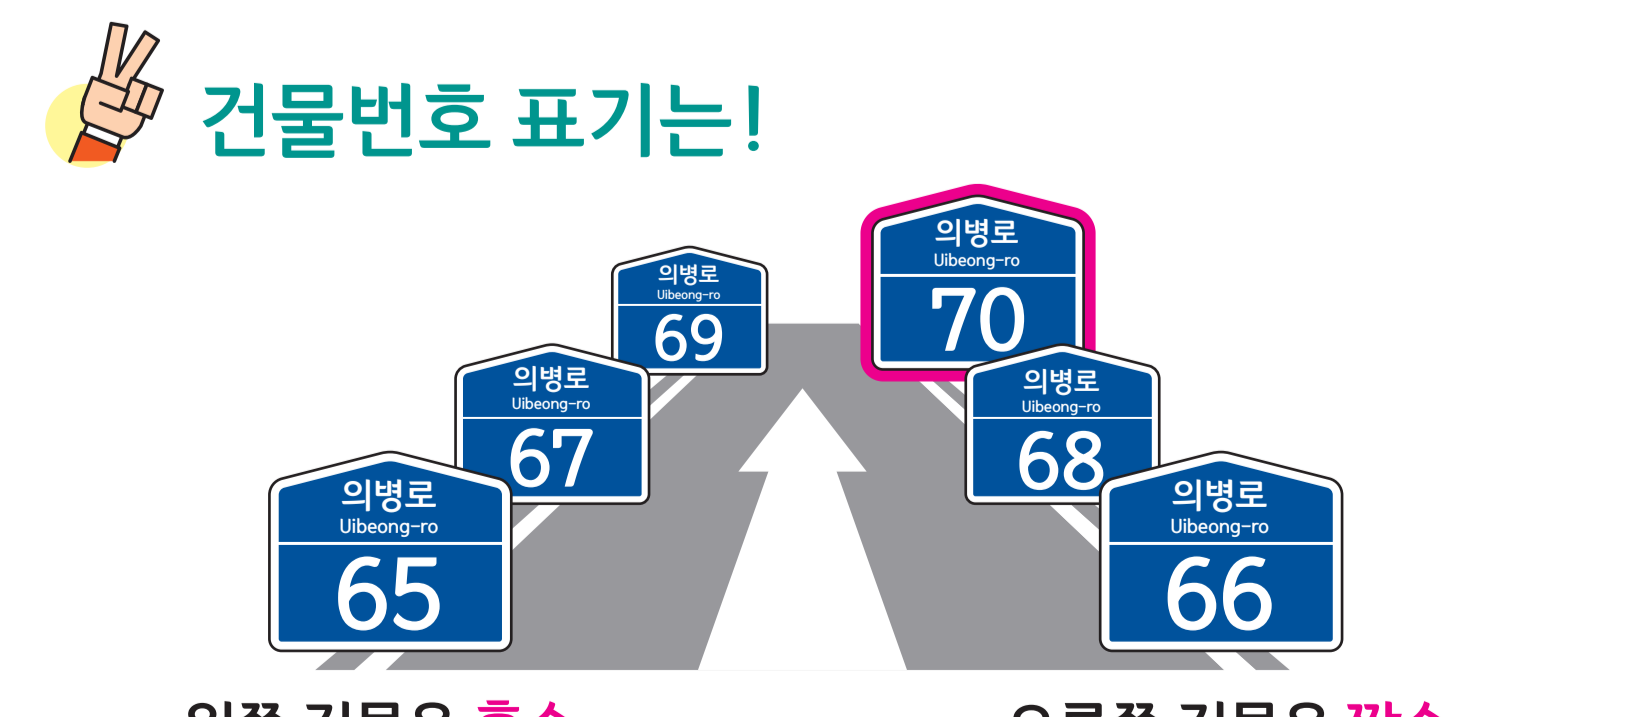

익령군

대의면 하촌리 도로명주소 안내도

DAEUI-MYEON HACHON-RI ROAD NAME ADDRESS GUIDE MAP

경상남도
합천군

**도로명주소
3가지만 알면
길이 보입니다!**

- 범례 및 기호**
- 의령군청 (Egyeong-gun Gyeongjeong)
 - 행정복지센터 (Administrative Welfare Center)
 - 관공서 (Public Office)
 - 경찰서 (Police Station)
 - 소방서 (Fire Station)
 - 학교 (School)
 - 우체국 (Post Office)
 - 의료시설 (Medical Facility)
 - 버스터미널 (Bus Terminal)
 - 문화재 (Cultural Heritage)
 - 도서관 (Library)
 - 유통시설 (Distribution Facility)
 - 문화시설 (Cultural Facility)
 - 공원 (Park)
 - 금융시설 (Financial Facility)
 - 휴게소 (Rest Area)
 - 아파트 (Apartment)