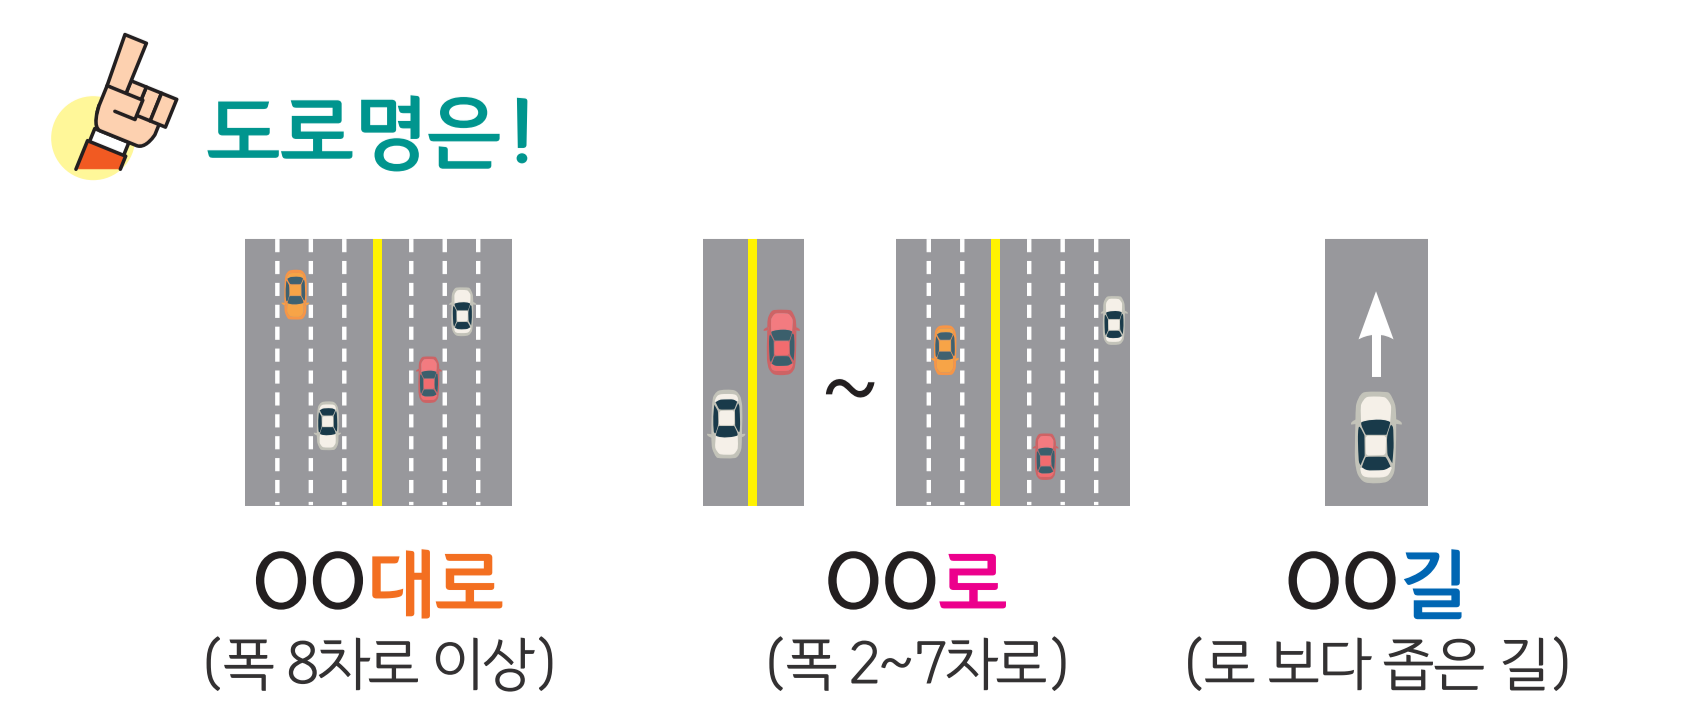

대의면 행정리 도로명주소 안내도

의령군

DAEUI-MYEON HAENGJEONG-RI ROAD NAME ADDRESS GUIDE MAP

경상남도 합천군

**도로명주소
3가지만 알면
길이 보입니다!**

범례 및 기호

- 시군경계
- 리경계
- 읍면경계
- 마을경계
- 모이로
- 모이로4길
- 모이로5길
- 의령군청
- 행정복지센터
- 관공서
- 경찰서
- 119 소방서
- 학교
- 우체국
- 의료시설
- 버스터미널
- 문화재
- 도서관
- 유통시설
- 문화시설
- 공원
- 금융시설
- 휴게소
- 아파트