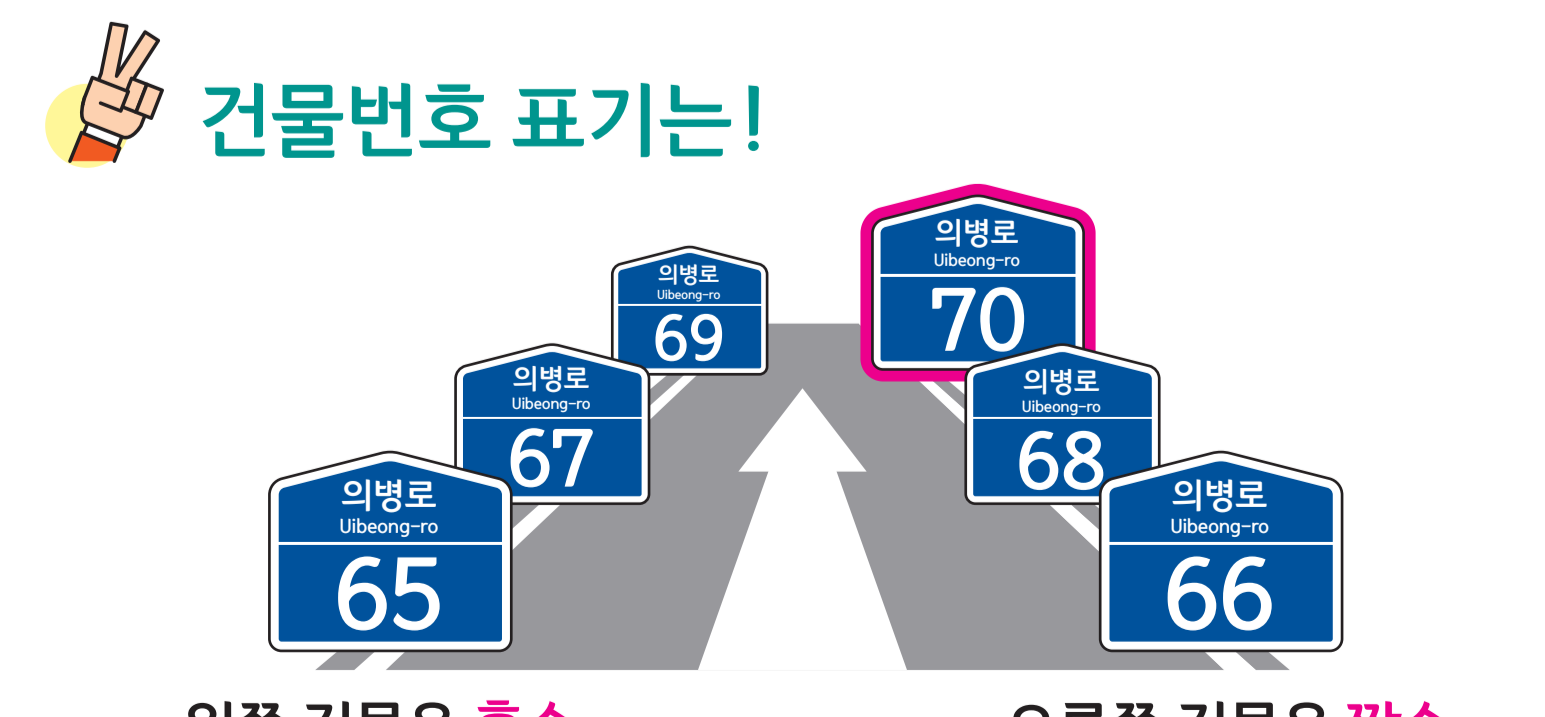

대의면 행정리 도로명주소 안내도

의령군

DAEUI-MYEON HAENGJEONG-RI ROAD NAME ADDRESS GUIDE MAP

경상남도 합천군

**도로명주소
3가지만 알면
길이 보입니다!**

범례 및 기호

- 시군경계
- 리경계
- 읍면경계
- 마을경계
- 모이로
- 모이로4길
- 모이로5길
- 의령군청
- 행정복지센터
- 관공서
- 경찰서
- 119 소방서
- 학교
- 우체국
- 의료시설
- 버스터미널
- 문화재
- 도서관
- 유통시설
- 문화시설
- 공원
- 금융시설
- 휴게소
- 아파트