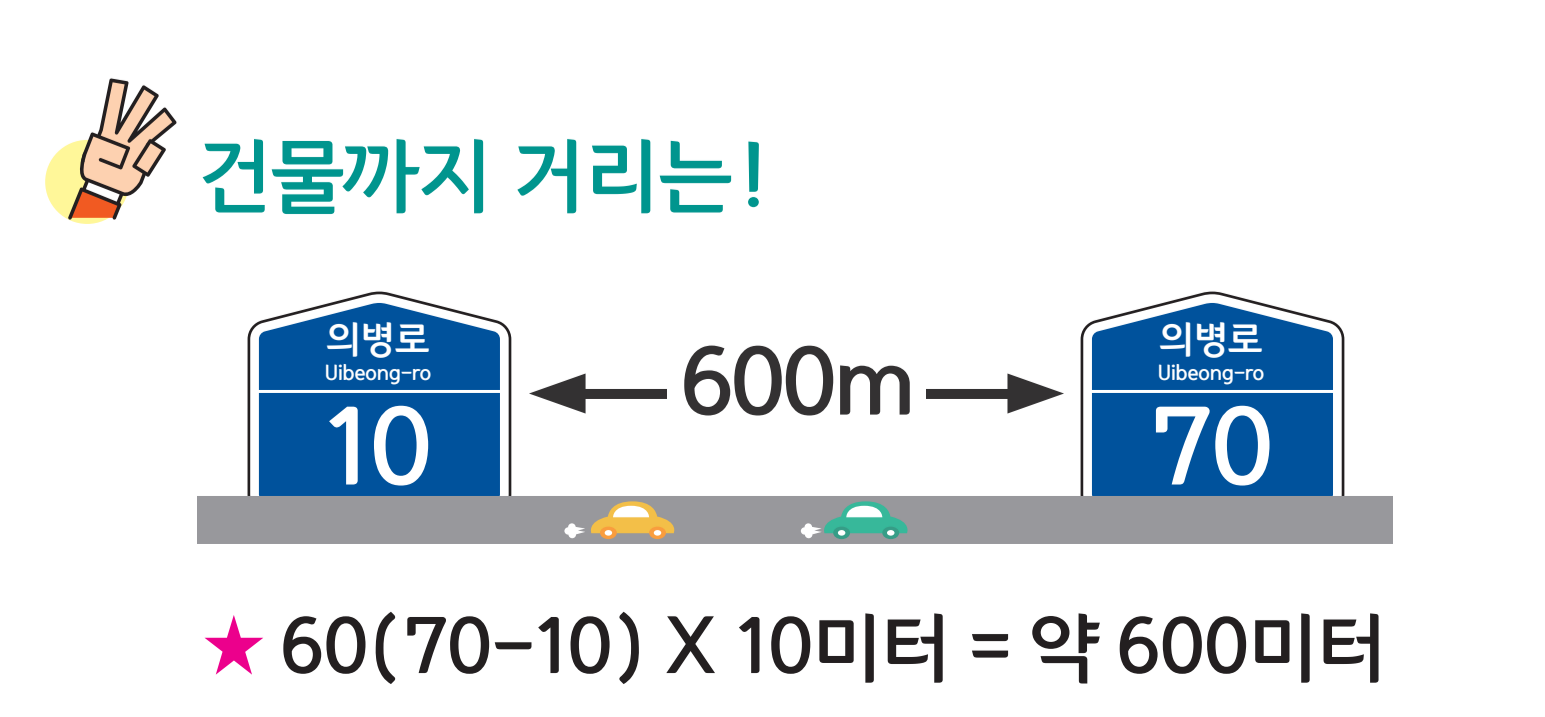

대의면 행정리 도로명주소 안내도

의령군

DAEUI-MYEON HAENGJEONG-RI ROAD NAME ADDRESS GUIDE MAP

경상남도 합천군

**도로명주소
3가지만 알면
길이 보입니다!**

범례 및 기호

- 시군경계
- 리경계
- 읍면경계
- 마을경계
- 모이로
- 모이로4길
- 모이로5길
- 의령군청
- 행정복지센터
- 관공서
- 경찰서
- 119 소방서
- 학교
- 우체국
- 의료시설
- 버스터미널
- 문화재
- 도서관
- 유통시설
- 문화시설
- 공원
- 금융시설
- 휴게소
- 아파트