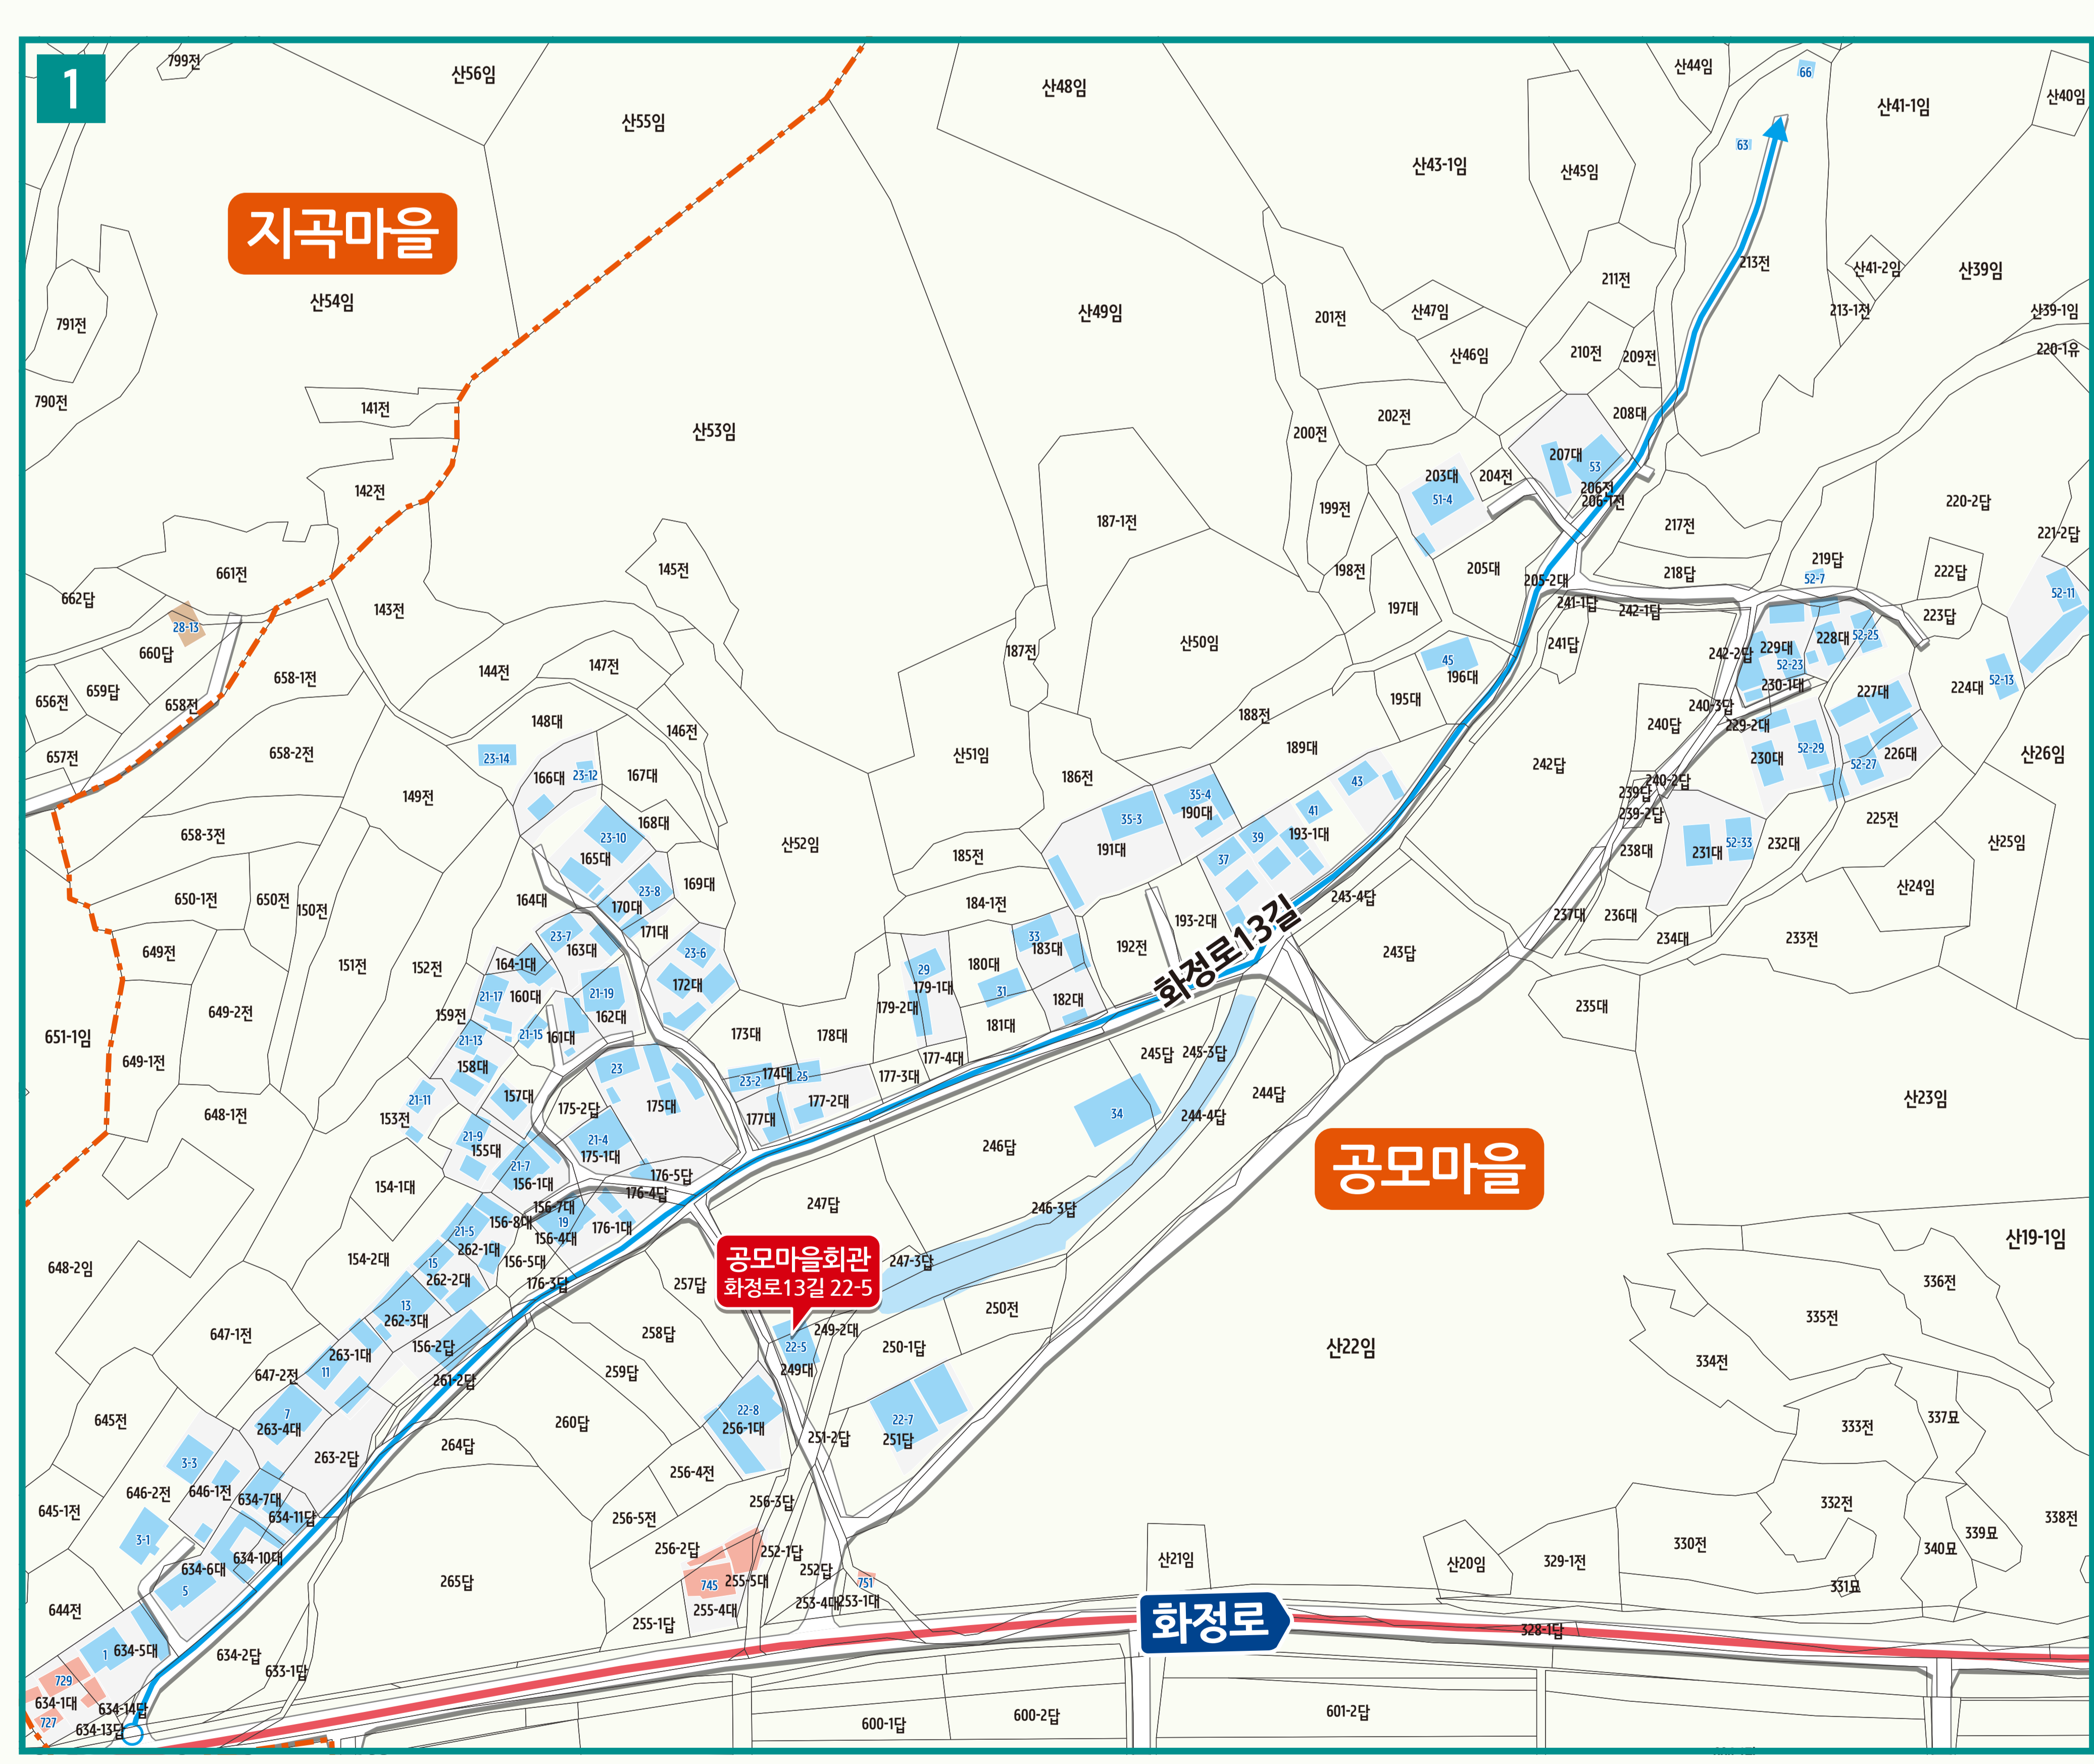

# 화정면 상일리 도로명주소 안내도

의령군

HWAJEONG-MYEON SANGI-RI ROAD NAME ADDRESS GUIDE MAP

## 경상남도 진주시

도로명주소 3가지만 알면 길에 보임니다!

의령군 의령읍 의병로 70

건물번호 표기는!

범례 및 기호

- 시군경계
- 리경계
- 읍면경계
- 마을경계
- 화정로
- 화정로10길
- 화정로11길
- 화정로11동길
- 화정로12길
- 화정로12서길
- 화정로13길

도로명은!

- OO대로 (폭 8차로 이상)
- OO로 (폭 2~7차로)
- OO길 (로 보다 좁은 길)

건물까지 거리는!

★ 60(70-10) X 10미터 = 약 600미터

의령군청, 경찰서, 우체국, 문화재, 문화시설, 휴게소, 행정복지센터, 119 소방서, 의료시설, 도서관, 공원, 아파트, 관공서, 학교, 버스터미널, 유통시설, 금융시설