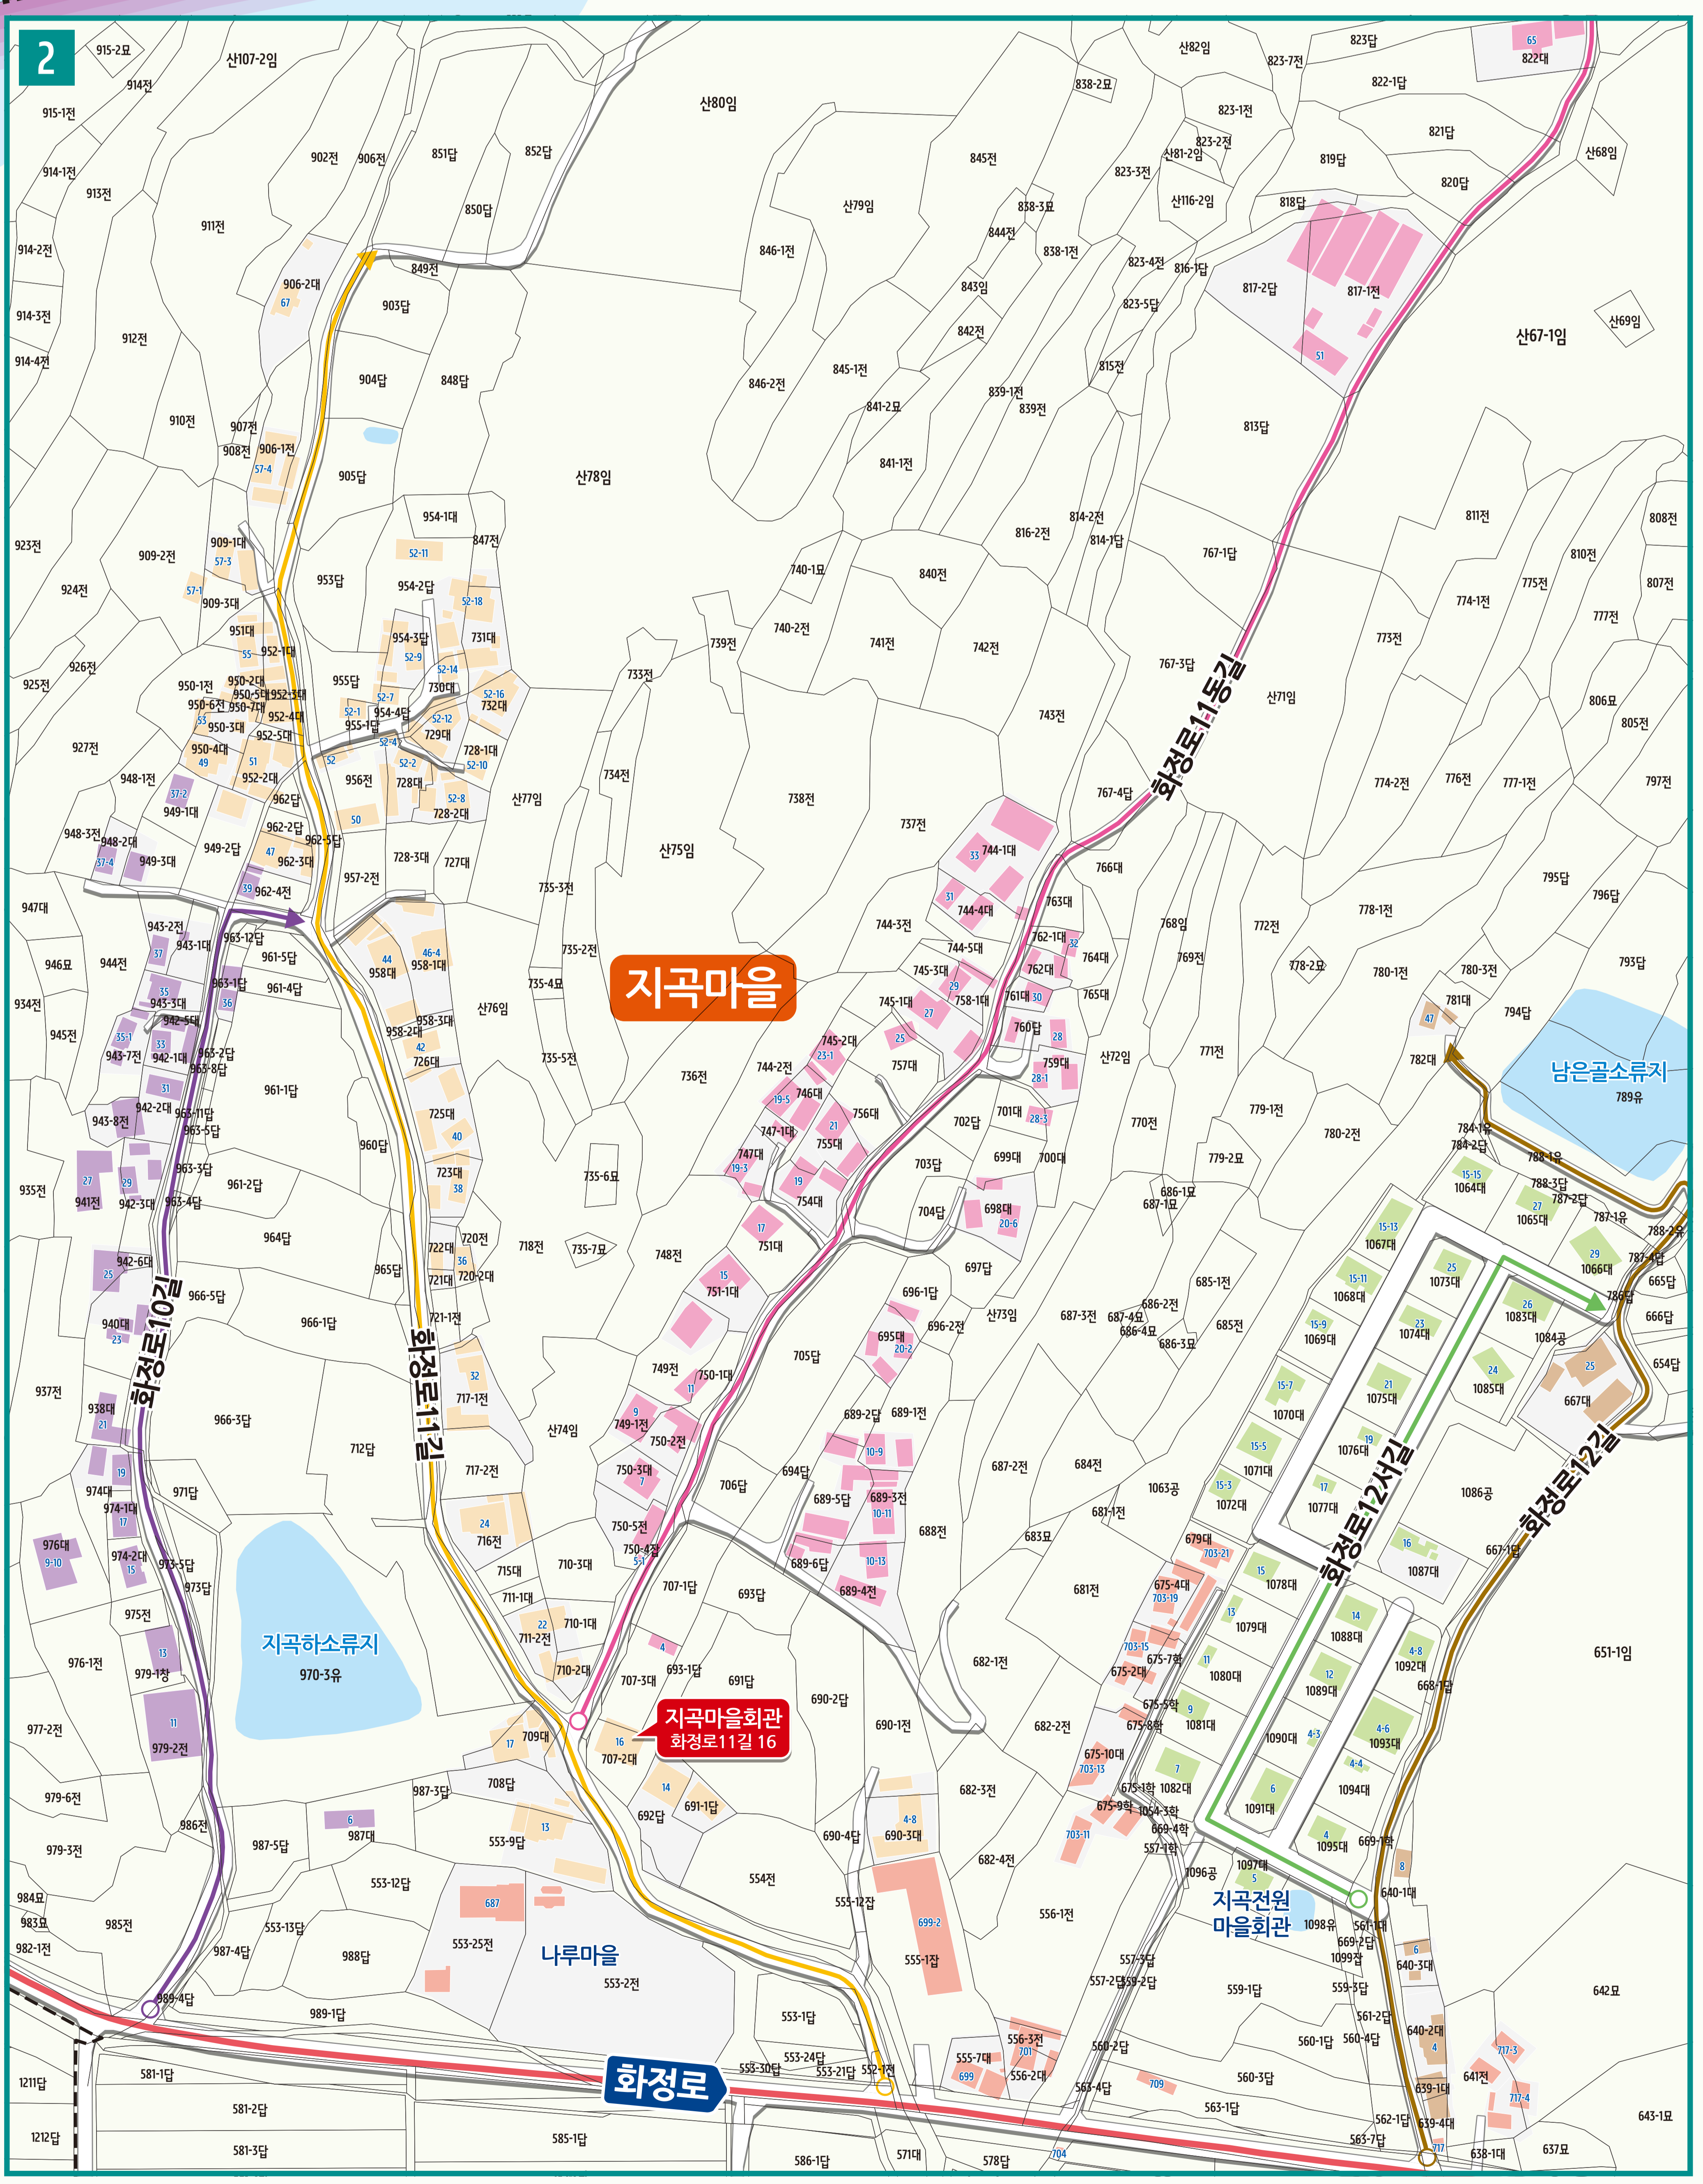

# 화정면 상일리 도로명주소 안내도

의령군

HWAJEONG-MYEON SANGI-RI ROAD NAME ADDRESS GUIDE MAP

## 경상남도 진주시

도로명주소 3가지만 알면 길에 보임니다!

의령군 의령읍 의병로 70

건물번호 표기는!

범례 및 기호

- 시군경계
- 리경계
- 읍면경계
- 마을경계
- 화정로
- 화정로10길
- 화정로11길
- 화정로11동길
- 화정로12길
- 화정로12서길
- 화정로13길

도로명은!

- OO대로 (폭 8차로 이상)
- OO로 (폭 2~7차로)
- OO길 (로 보다 좁은 길)

건물까지 거리는!

★ 60(70-10) X 10미터 = 약 600미터

의령군청, 경찰서, 우체국, 문화재, 문화시설, 휴게소, 행정복지센터, 119 소방서, 의료시설, 도서관, 공원, 아파트, 관공서, 학교, 버스터미널, 유통시설, 금융시설