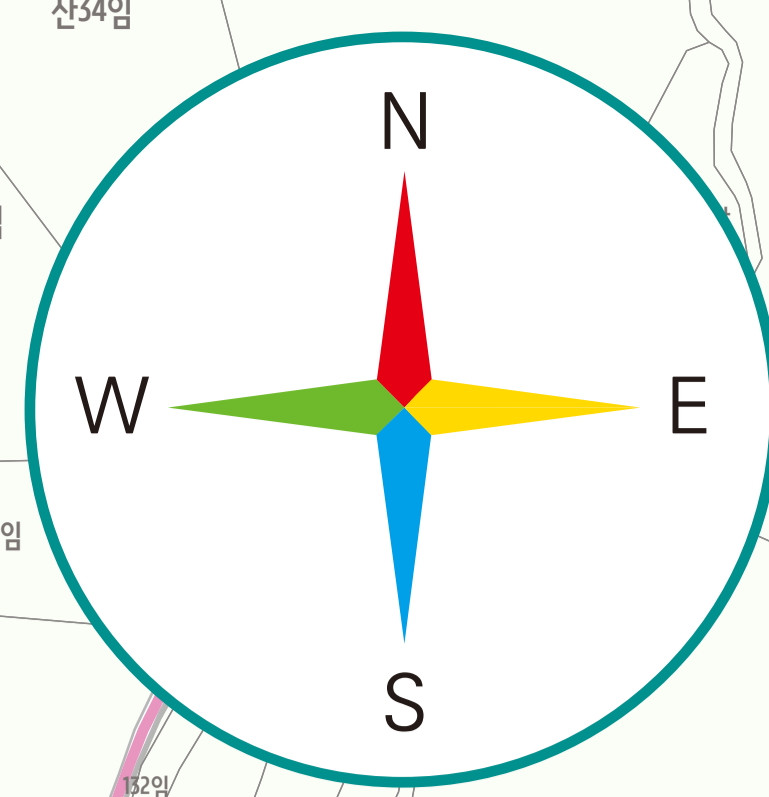

# 화정면 상일리 도로명주소 안내도

의령군

HWAJEONG-MYEON SANGI-RI ROAD NAME ADDRESS GUIDE MAP

## 경상남도 진주시

도로명주소 3가지만 알면 길에 보임니다!

의령군 의령읍 의병로 70

건물번호 표기는!

범례 및 기호

- 시군경계
- 리경계
- 읍면경계
- 마을경계
- 화정로
- 화정로10길
- 화정로11길
- 화정로11동길
- 화정로12길
- 화정로12서길
- 화정로13길

도로명은!

- OO대로 (폭 8차로 이상)
- OO로 (폭 2~7차로)
- OO길 (로 보다 좁은 길)