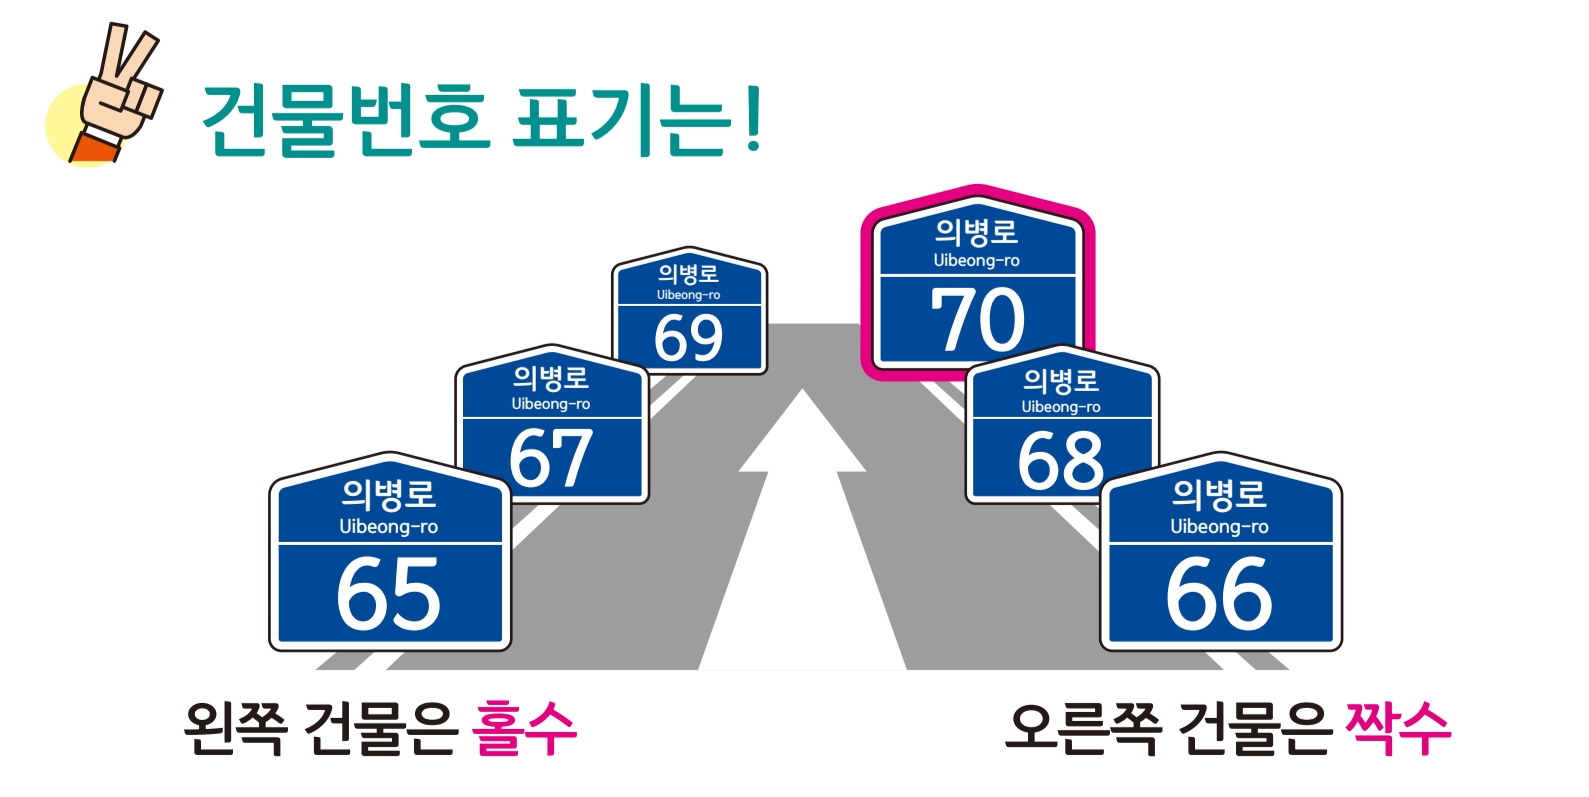

화정면 덕교리 도로명주소 안내도

HWAJEONG-MYEON DEOKGYO-RI ROAD NAME ADDRESS GUIDE MAP

가수리

경상남도
진주시

화정면
덕교리

덕교마을
(2동1반)

명주마을
(2동2반)

도로명주소
3가지만 알면
길이 보입니다!

- 범례 및 기호**
- 시군경계
 - 리경계
 - 읍면경계
 - 마을경계
 - 명주로
 - 진의로
 - 화정로
 - 진의로1길
 - 화정로1길
- 의령군청** **경찰서** **우체국** **문화재** **문화시설** **휴게소**
- 행정복지센터** **소방서** **의료시설** **도서관** **공원** **아파트**
- 관공서** **학교** **버스터미널** **유통시설** **금융시설**