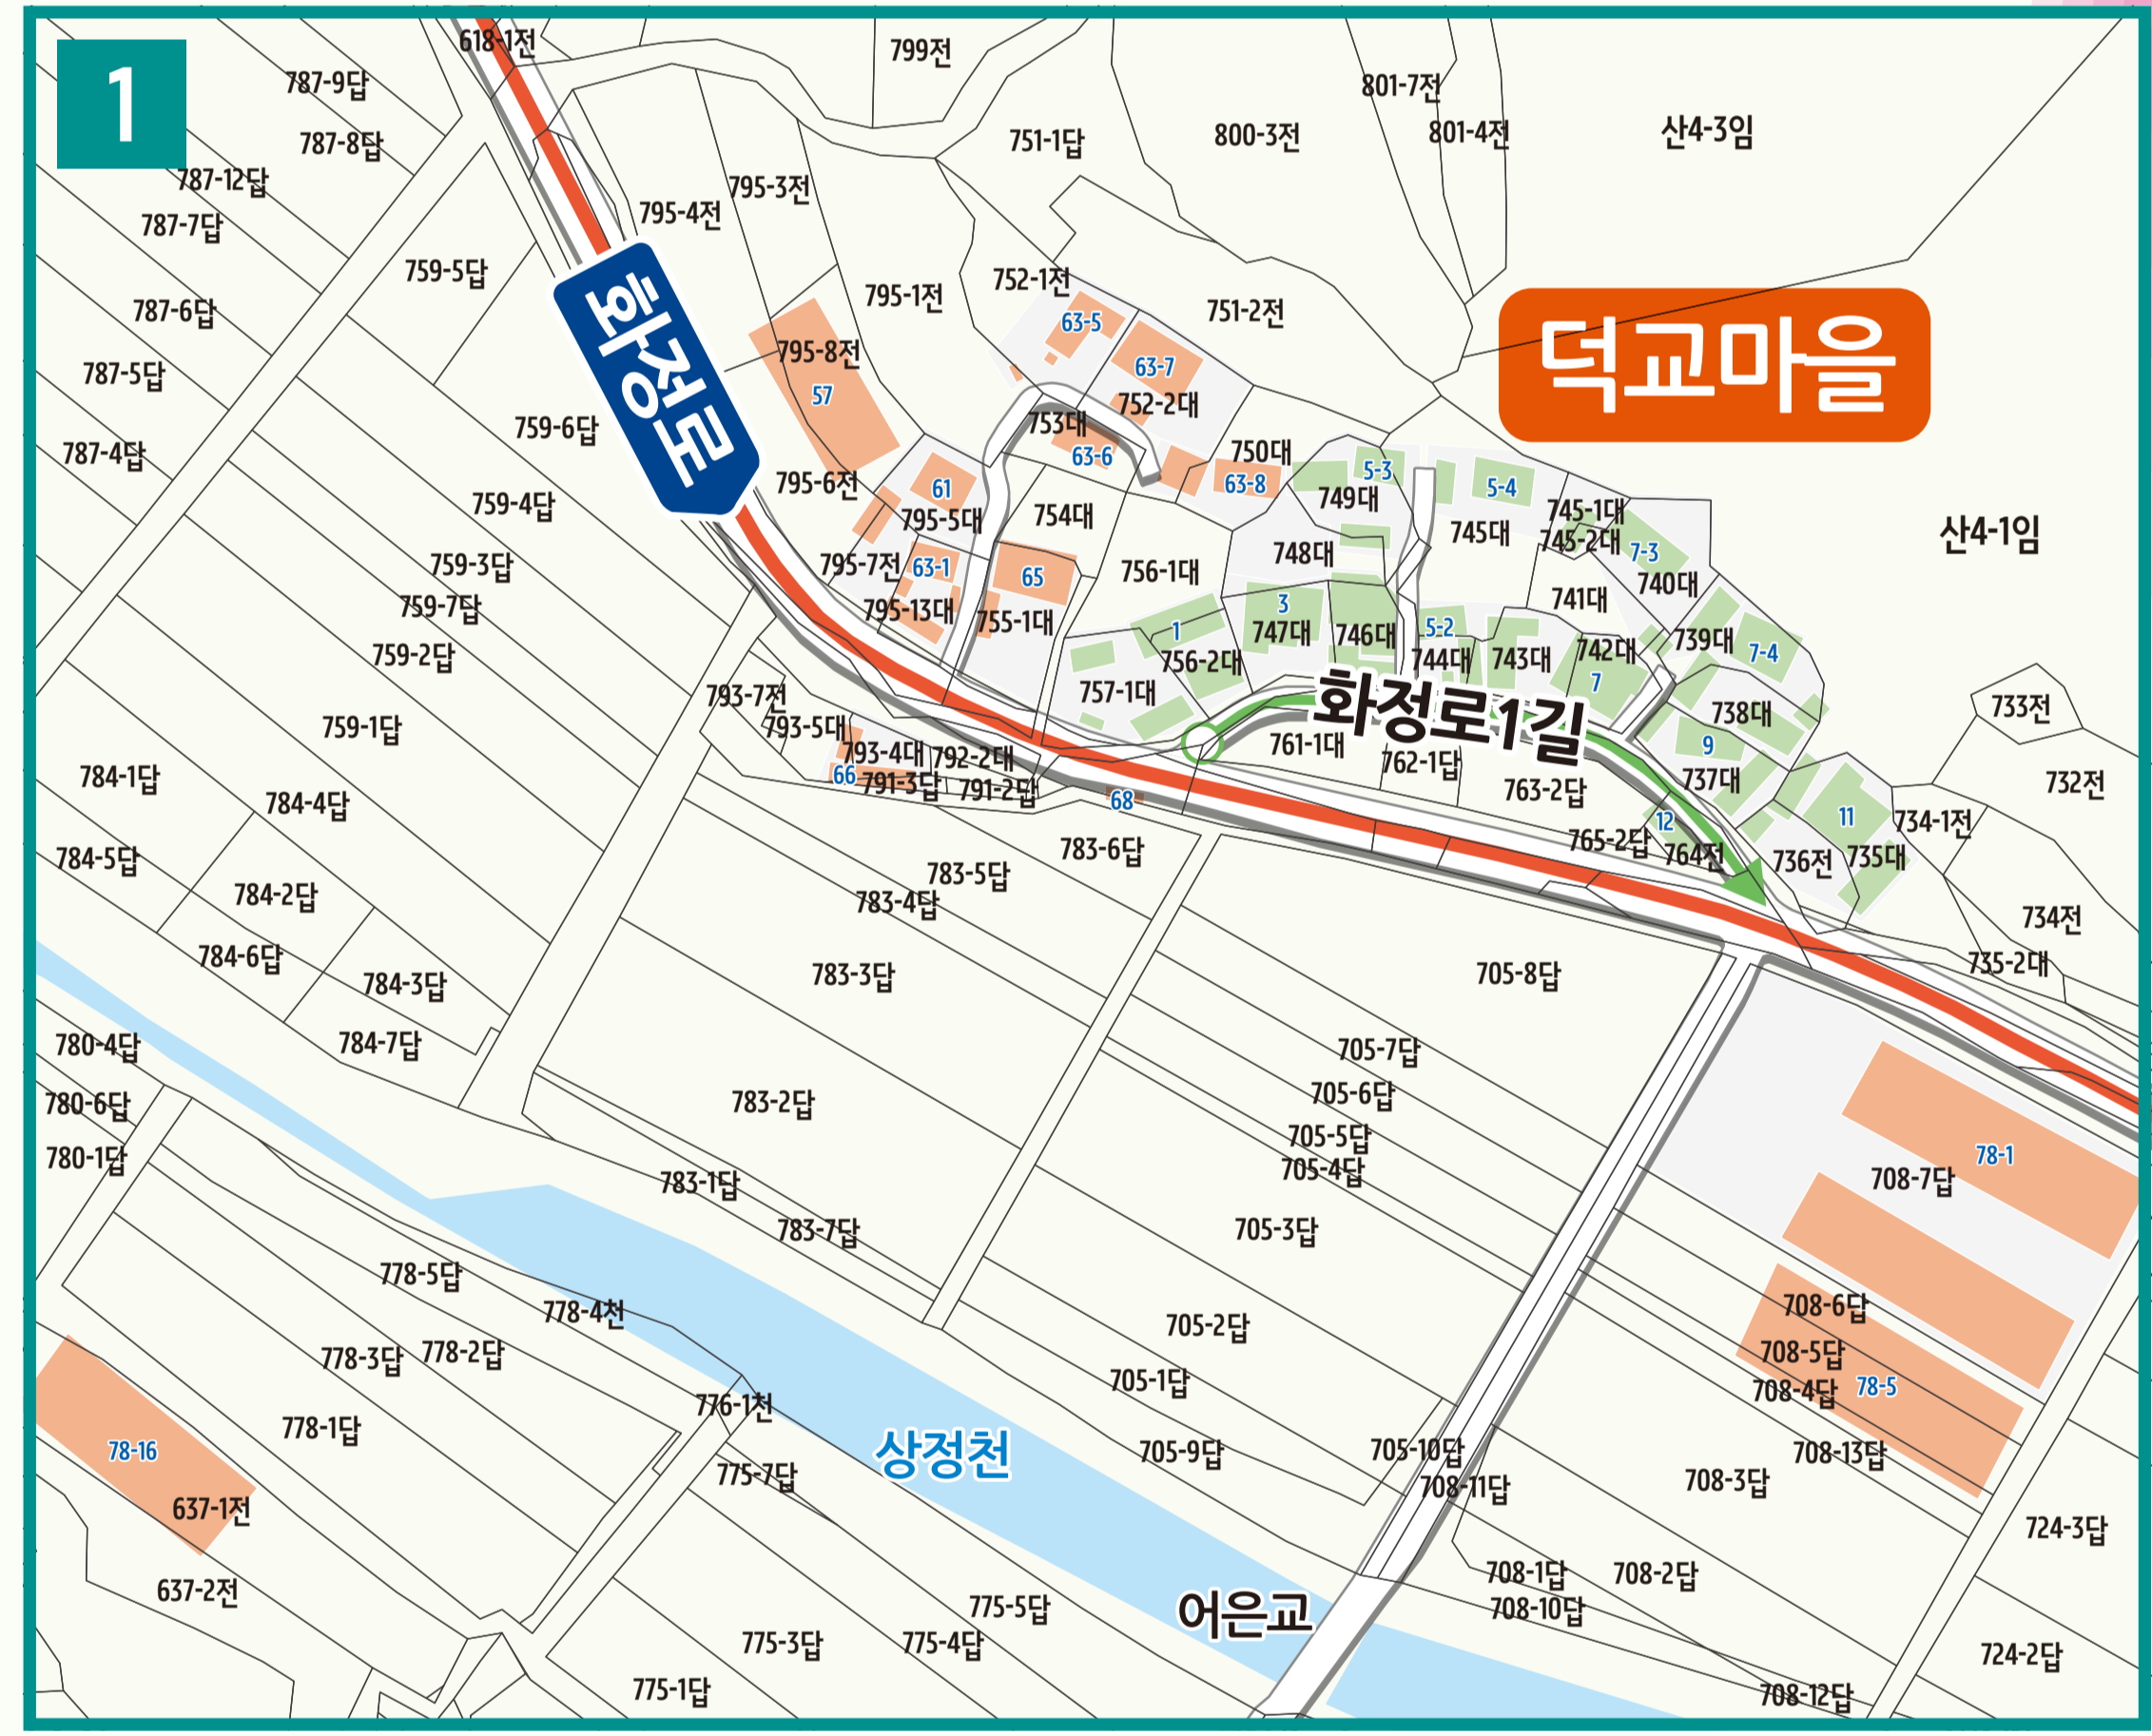

화정면 덕교리 도로명주소 안내도

HWAJEONG-MYEON DEOKGYO-RI ROAD NAME ADDRESS GUIDE MAP

가수리

경상남도
진주시

화정면
덕교리

덕교마을
(2동1반)

명주마을
(2동2반)

도로명주소
3가지만 알면
길이 보입니다!

- 범례 및 기호**
- 시군경계
 - 리경계
 - 읍면경계
 - 마을경계
 - 명주로
 - 진의로
 - 화정로
 - 진의로1길
 - 화정로1길
- 의령군청** **경찰서** **우체국** **문화재** **문화시설** **휴게소**
- 행정복지센터** **소방서** **의료시설** **도서관** **공원** **아파트**
- 관공서** **학교** **버스터미널** **유통시설** **금융시설**