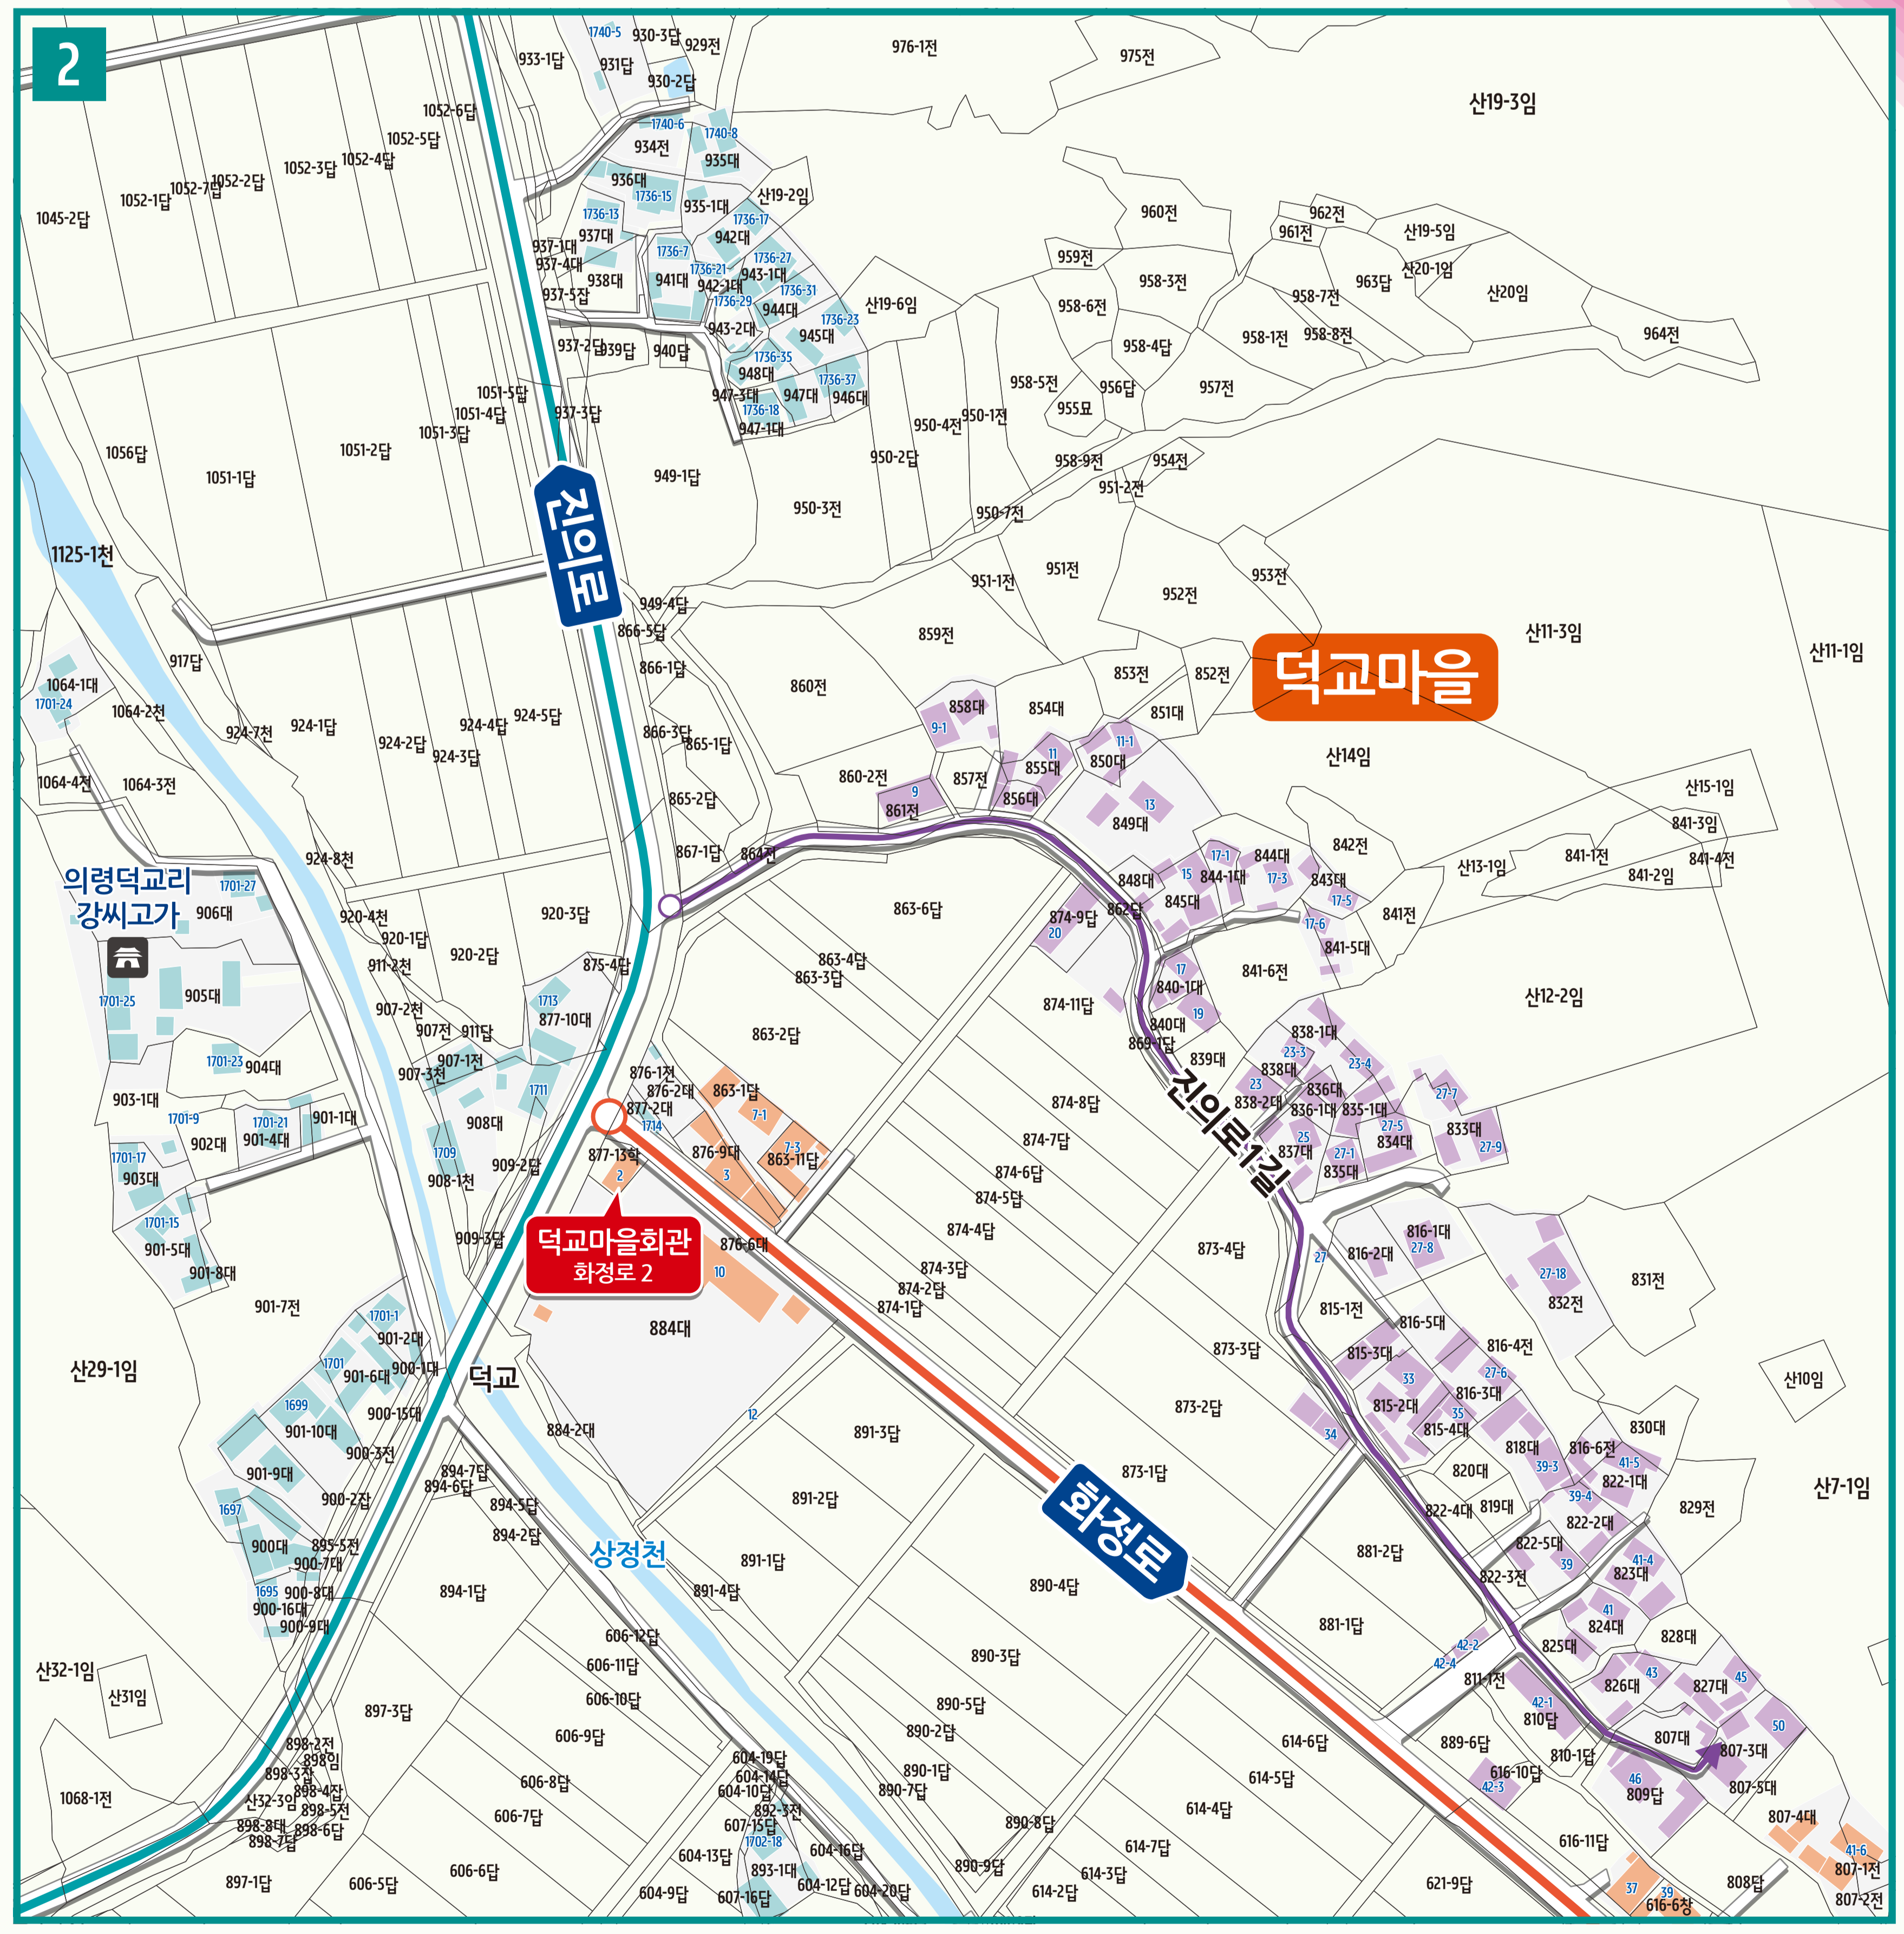

화정면 덕교리 도로명주소 안내도

HWAJEONG-MYEON DEOKGYO-RI ROAD NAME ADDRESS GUIDE MAP

가수리

경상남도
진주시

화정면
덕교리

덕교마을
(2동1반)

명주마을
(2동2반)

도로명주소
3가지만 알면
길이 보입니다!

- 범례 및 기호**
- 시군경계
 - 리경계
 - 읍면경계
 - 마을경계
 - 명주로
 - 진의로
 - 화정로
 - 진의로1길
 - 화정로1길
- 의령군청** **경찰서** **우체국** **문화재** **문화시설** **휴게소**
- 행정복지센터** **소방서** **의료시설** **도서관** **공원** **아파트**
- 관공서** **학교** **버스터미널** **유통시설** **금융시설**