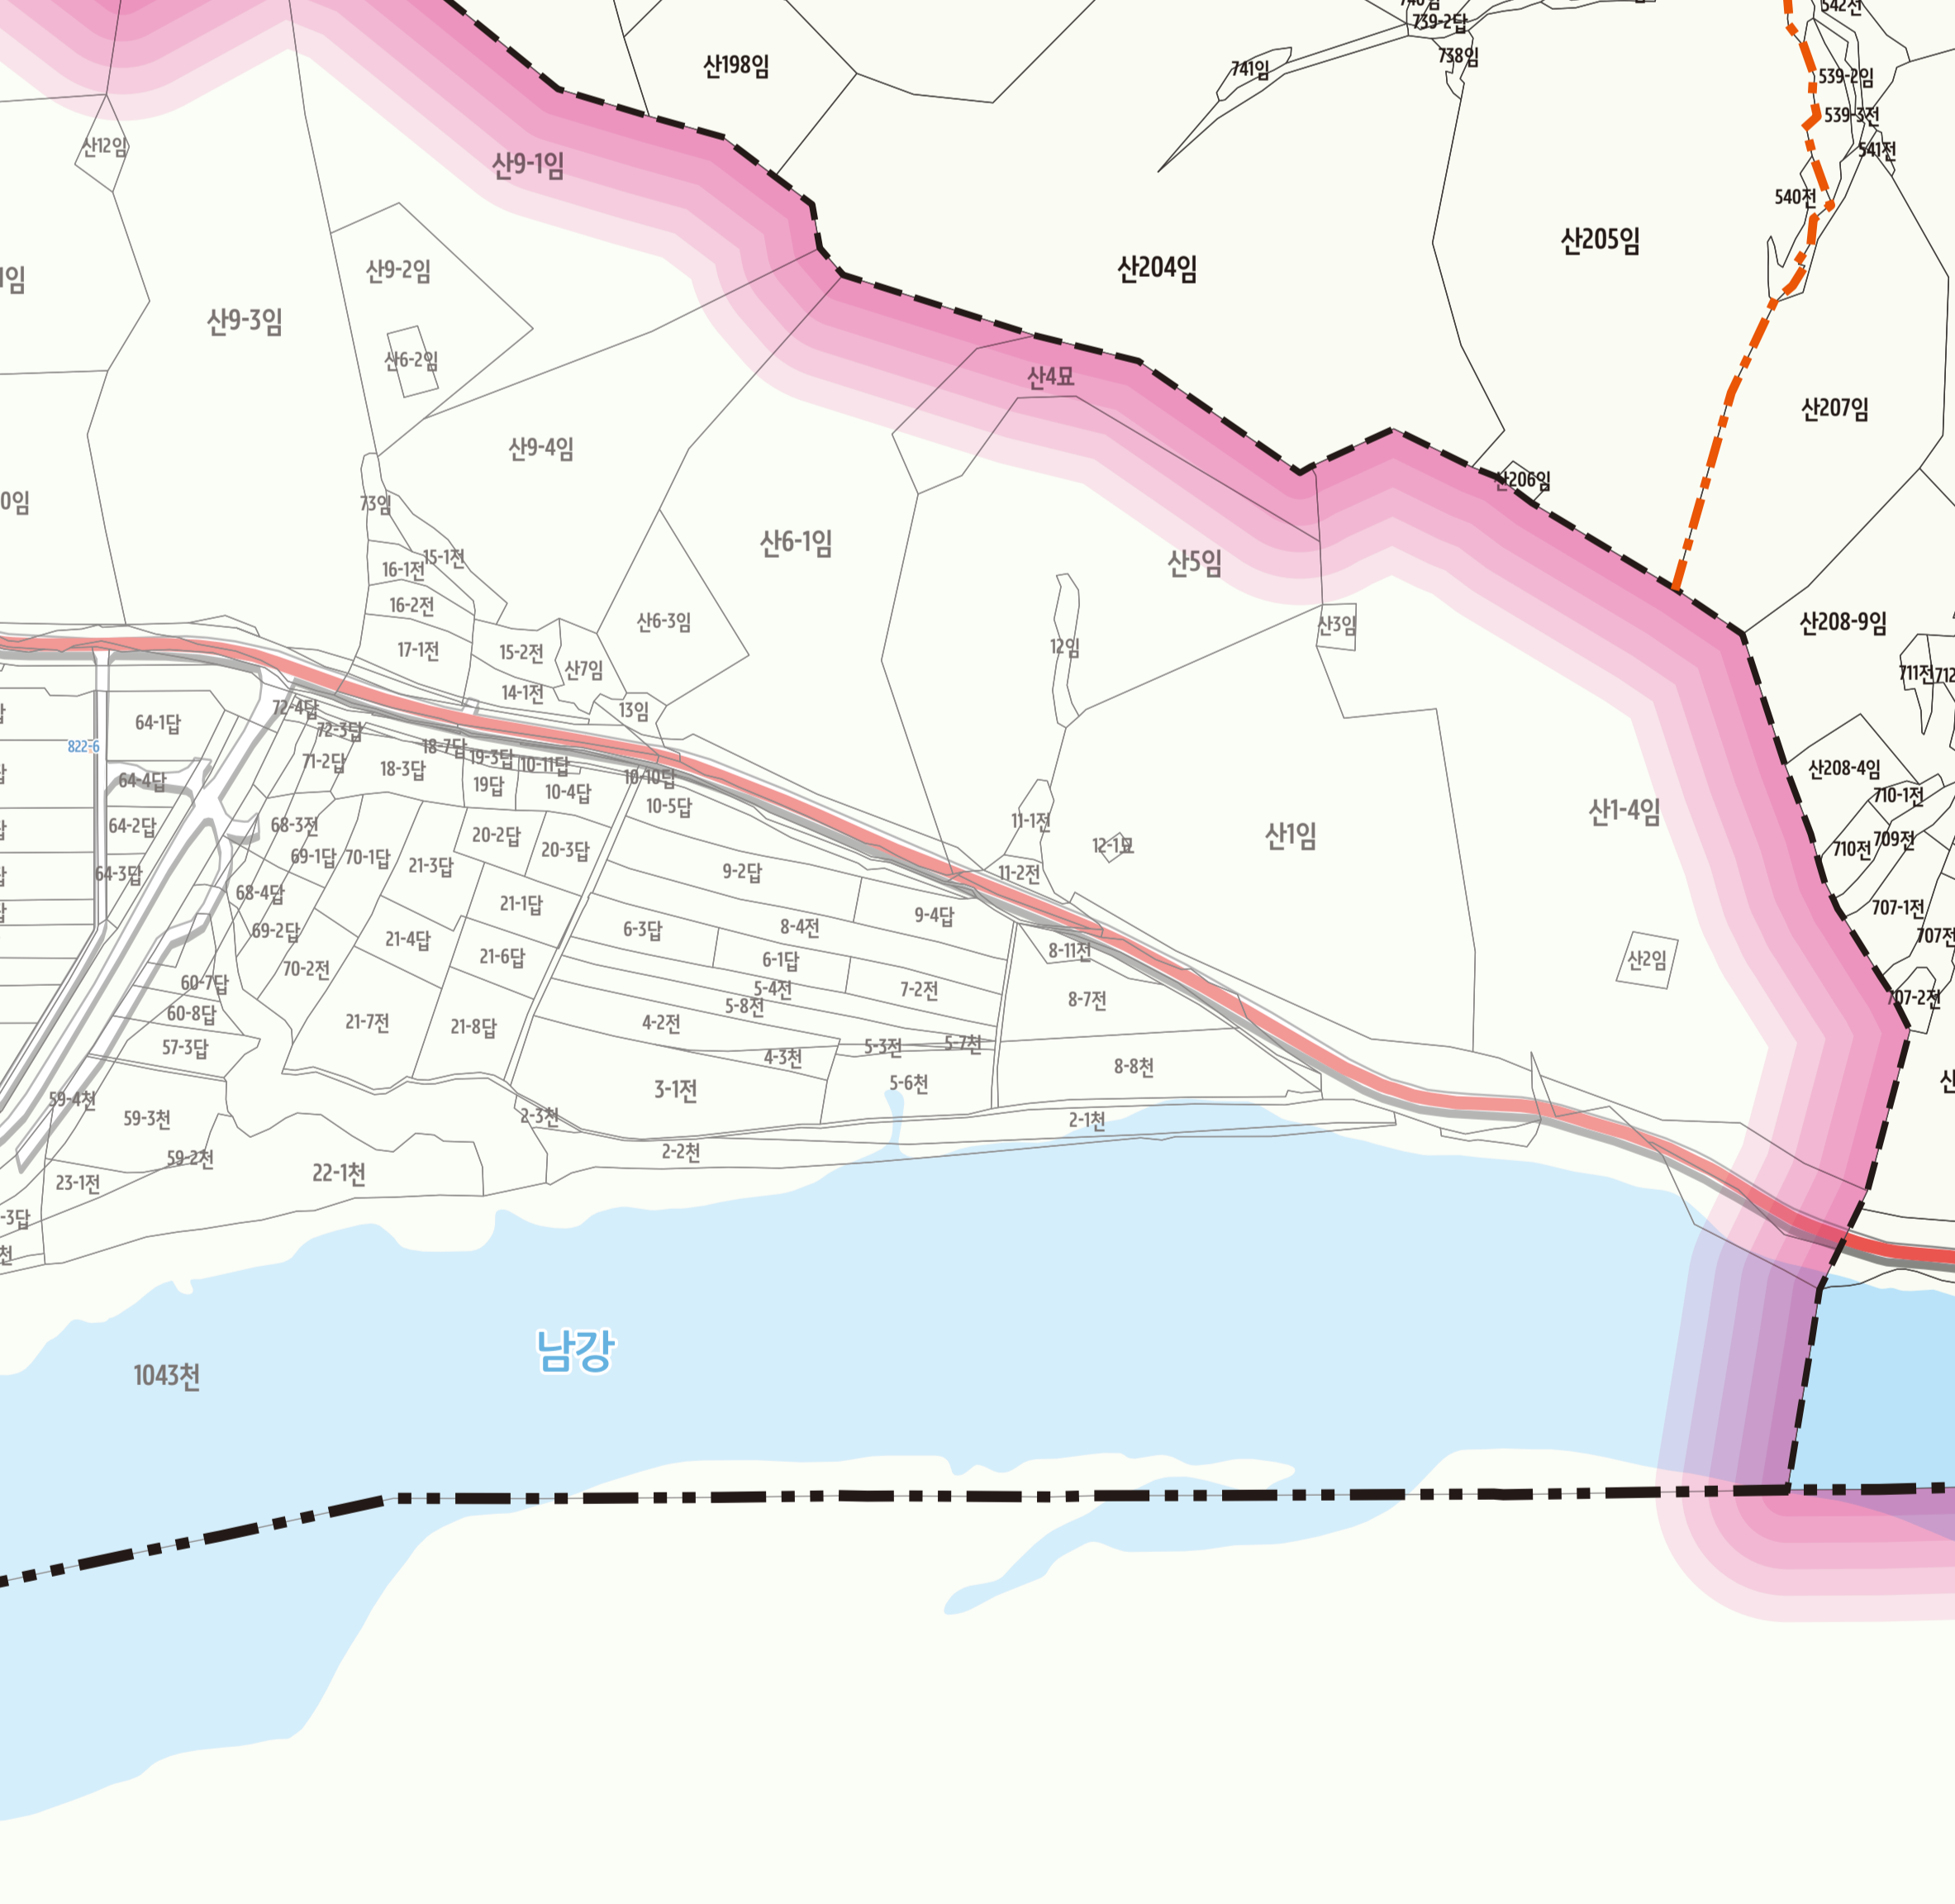

화정면 화양리 도로명주소 안내도

의령군 HWAJEONG-MYEON HWAYANG-RI ROAD NAME ADDRESS GUIDE MAP

도로명주소 3가지만 알면 길에 보입니다!

- 범례 및 기호**
- 시군경계 (City/County Boundary)
 - 리경계 (Ri Boundary)
 - 읍면경계 (Eup/myeon Boundary)
 - 마을경계 (Village Boundary)
 - 남강로 (Namgang-ro)
 - 지수로 (Jisuro)
 - 화정로 (Hwajeong-ro)
 - 남강로1길 (Namgang-ro 1-gil)
 - 벽화로1길 (Byeonghwa-ro 1-gil)
 - 벽화로2길 (Byeonghwa-ro 2-gil)
 - 화정로14길 (Hwajeong-ro 14-gil)
 - 화정로15길 (Hwajeong-ro 15-gil)

- 의령군청 (Yeongryeong-gun Office)
- 행정복지센터 (Administrative Welfare Center)
- 관공서 (Public Office)
- ☏ 경찰서 (Police Station)
- 119 소방서 (Fire Station)
- 🎓 학교 (School)
- ✉ 우체국 (Post Office)
- 📖 문화재 (Cultural Heritage)
- 🏥 의료시설 (Medical Facility)
- 🚏 버스터미널 (Bus Terminal)
- 🏠 문화시설 (Cultural Facility)
- 📖 도서관 (Library)
- 🚗 유통시설 (Distribution Facility)
- 🏠 휴게소 (Rest Area)
- 🏡 공원 (Park)
- 🏠 아파트 (Apartment)
- 🏦 금융시설 (Financial Facility)