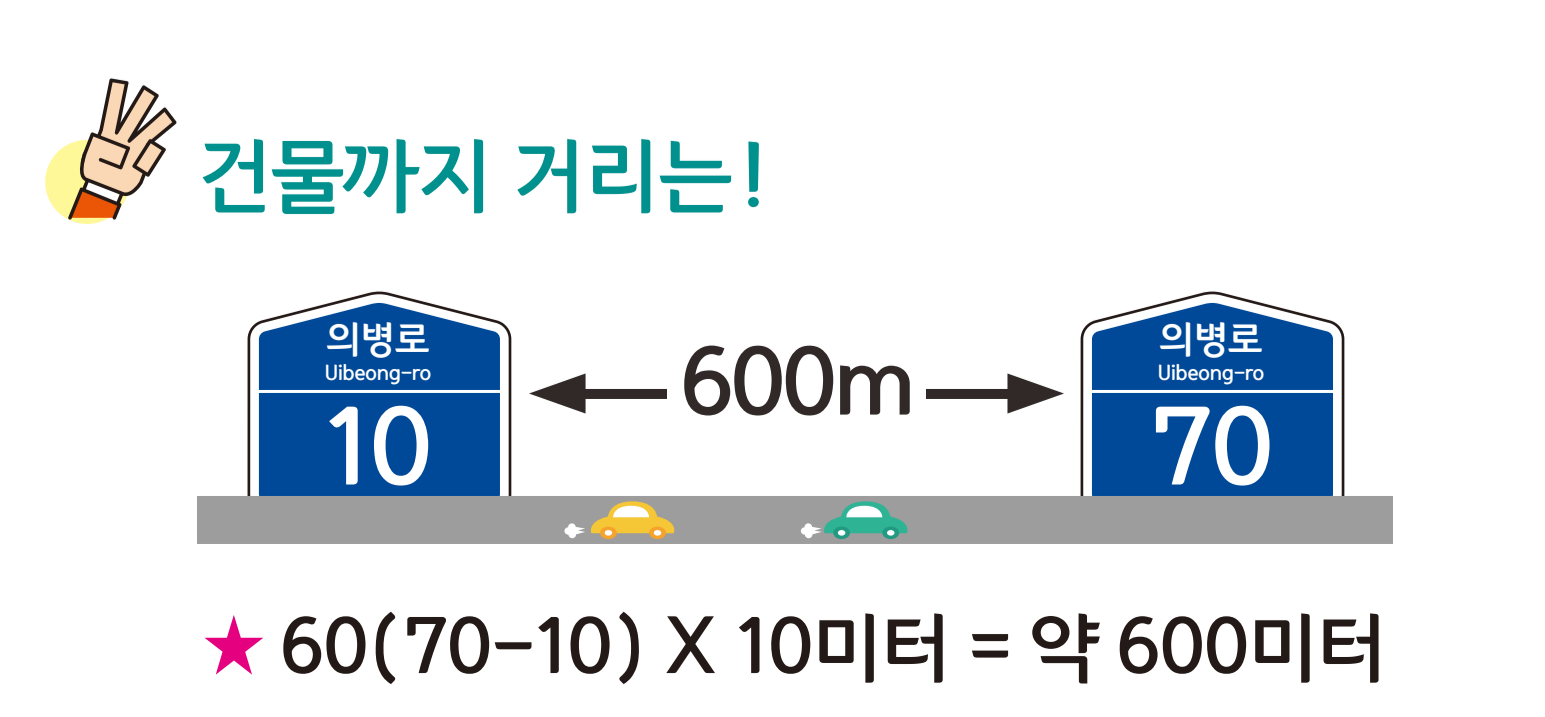

화정면 화양리 도로명주소 안내도

의령군 HWAJEONG-MYEON HWAYANG-RI ROAD NAME ADDRESS GUIDE MAP

도로명주소 3가지만 알면 길에 보입니다!

- 범례 및 기호**
- 시군경계 (City/County Boundary)
 - 리경계 (Ri Boundary)
 - 읍면경계 (Eup/myeon Boundary)
 - 마을경계 (Village Boundary)
 - 남강로 (Namgang-ro)
 - 지수로 (Jisuro)
 - 화정로 (Hwajeong-ro)
 - 남강로1길 (Namgang-ro 1-gil)
 - 벽화로1길 (Byeonghwa-ro 1-gil)
 - 벽화로2길 (Byeonghwa-ro 2-gil)
 - 화정로14길 (Hwajeong-ro 14-gil)
 - 화정로15길 (Hwajeong-ro 15-gil)