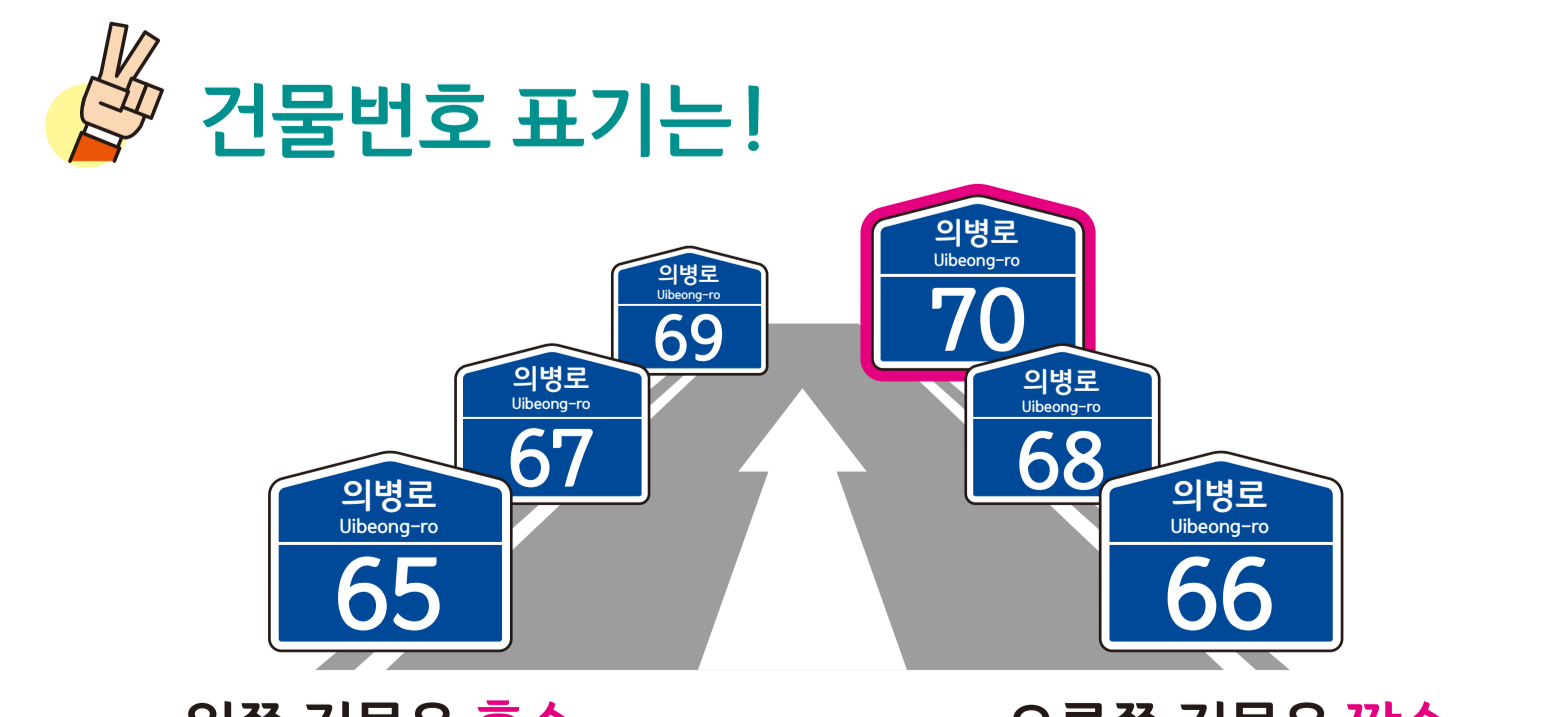

화정면 화양리 도로명주소 안내도

의령군 HWAJEONG-MYEON HWAYANG-RI ROAD NAME ADDRESS GUIDE MAP

도로명주소 3가지만 알면 길에 보입니다!

- 범례 및 기호**
- 시군경계 (City/County Boundary)
 - 리경계 (Ri Boundary)
 - 읍면경계 (Eup/myeon Boundary)
 - 마을경계 (Village Boundary)
 - 남강로 (Namgang-ro)
 - 지수로 (Jisuro)
 - 화정로 (Hwajeong-ro)
 - 남강로1길 (Namgang-ro 1-gil)
 - 벽화로1길 (Byeonghwa-ro 1-gil)
 - 벽화로2길 (Byeonghwa-ro 2-gil)
 - 화정로14길 (Hwajeong-ro 14-gil)
 - 화정로15길 (Hwajeong-ro 15-gil)