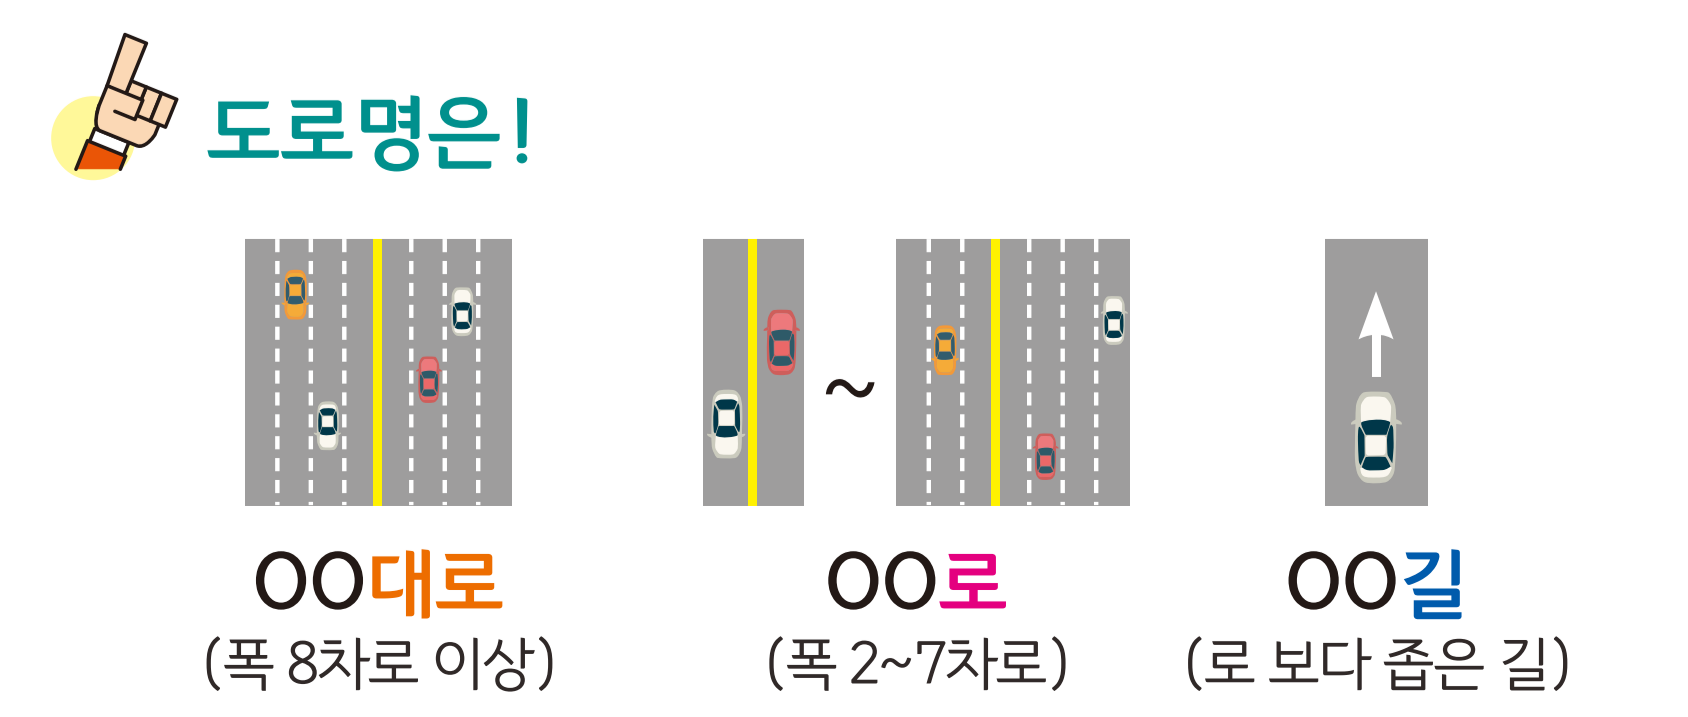

화정면 화양리 도로명주소 안내도

의령군 HWAJEONG-MYEON HWAYANG-RI ROAD NAME ADDRESS GUIDE MAP

도로명주소 3가지만 알면 길에 보입니다!

- 범례 및 기호**
- 시군경계 (City/County Boundary)
 - 리경계 (Ri Boundary)
 - 읍면경계 (Eup/myeon Boundary)
 - 마을경계 (Village Boundary)
 - 남강로 (Namgang-ro)
 - 지수로 (Jisuro)
 - 화정로 (Hwajeong-ro)
 - 남강로1길 (Namgang-ro 1-gil)
 - 벽화로1길 (Byeonghwa-ro 1-gil)
 - 벽화로2길 (Byeonghwa-ro 2-gil)
 - 화정로14길 (Hwajeong-ro 14-gil)
 - 화정로15길 (Hwajeong-ro 15-gil)