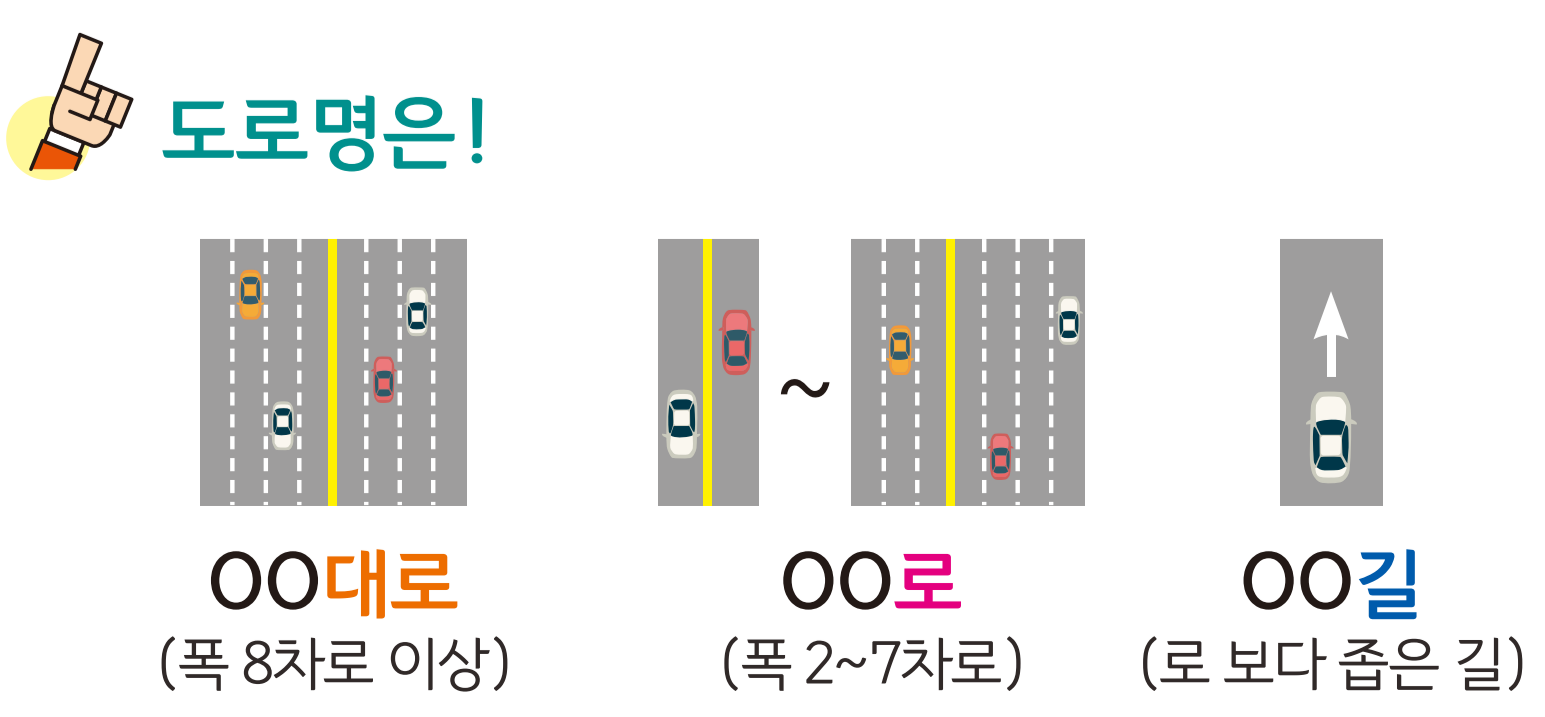

화정면 상일리 도로명주소 안내도

의령군 HWAJEONG-MYEON SANGIL-RI ROAD NAME ADDRESS GUIDE MAP

의령읍 상리

경상남도
진주시

도로명주소
3가지만 알면
길이 보입니다!

범례 및 기호

- 시군경계
- 읍면경계
- 리경계
- 마을경계
- 화정로
- 화정로6길
- 화정로7길
- 화정로8길
- 화정로9길
- 의령군청
- 행정복지센터
- 관공서
- 경찰서
- 119 소방서
- 학교
- 우체국
- 문화재
- 문화시설
- 휴게소
- 의료시설
- 도서관
- 공원
- 아파트
- 버스터미널
- 유통시설
- 금융시설