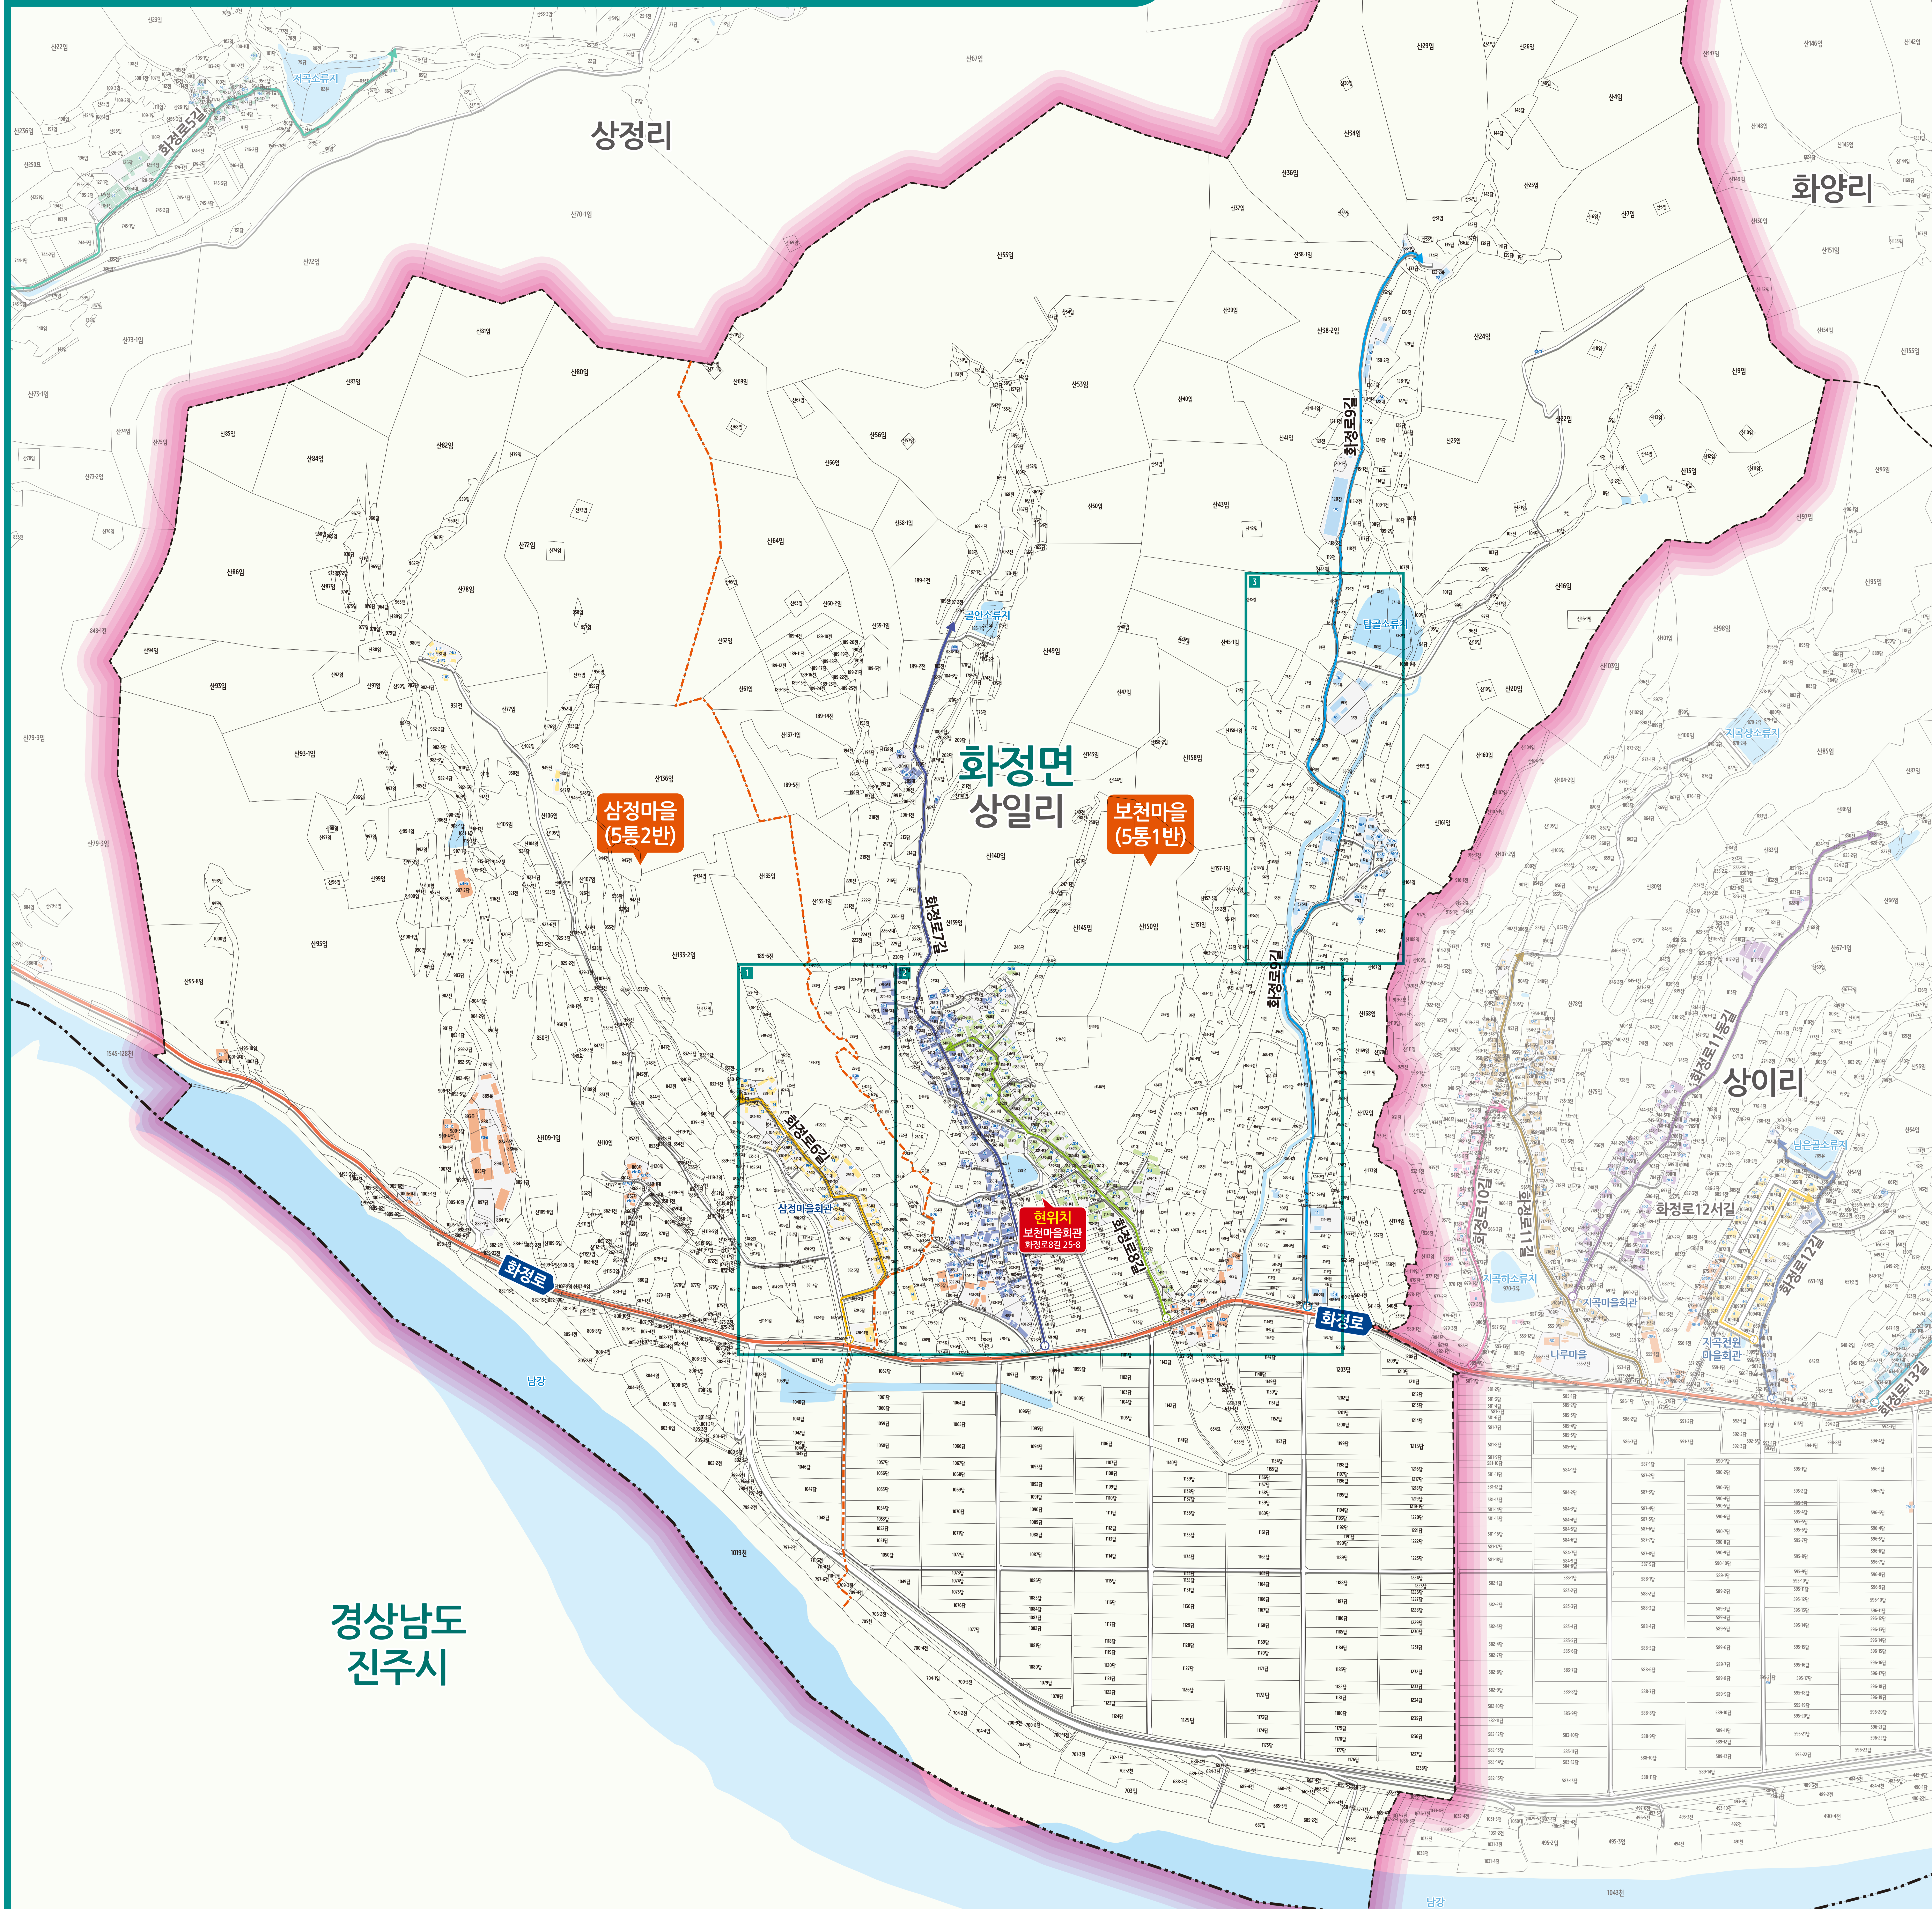

화정면 상일리 도로명주소 안내도

의령군 HWAJEONG-MYEON SANGIL-RI ROAD NAME ADDRESS GUIDE MAP

의령읍 상리

경상남도
진주시

도로명주소
3가지만 알면
길이 보입니다!

범례 및 기호

- 시군경계
- 읍면경계
- 리경계
- 마을경계
- 화정로
- 화정로6길
- 화정로7길
- 화정로8길
- 화정로9길
- 의령군청
- 행정복지센터
- 관공서
- 경찰서
- 119 소방서
- 학교
- 우체국
- 문화재
- 문화시설
- 휴게소
- 의료시설
- 도서관
- 공원
- 아파트
- 버스터미널
- 유통시설
- 금융시설