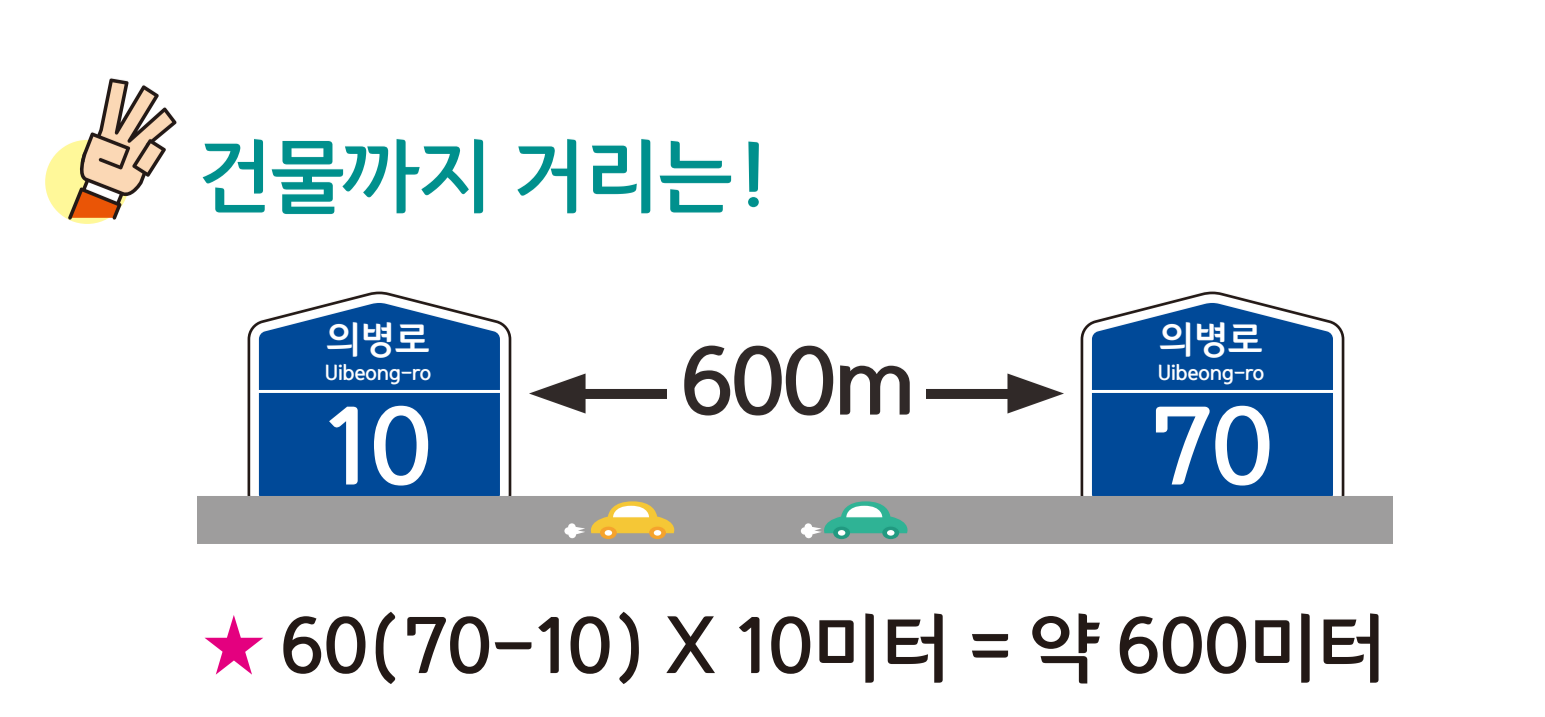

화정면 상일리 도로명주소 안내도

의령군 HWAJEONG-MYEON SANGIL-RI ROAD NAME ADDRESS GUIDE MAP

의령읍 상리

경상남도
진주시

도로명주소
3가지만 알면
길이 보입니다!

범례 및 기호

- 시군경계
- 읍면경계
- 리경계
- 마을경계
- 화정로
- 화정로6길
- 화정로7길
- 화정로8길
- 화정로9길
- 의령군청
- 행정복지센터
- 관공서
- 경찰서
- 119 소방서
- 학교
- 우체국
- 문화재
- 문화시설
- 휴게소
- 의료시설
- 도서관
- 공원
- 아파트
- 버스터미널
- 유통시설
- 금융시설