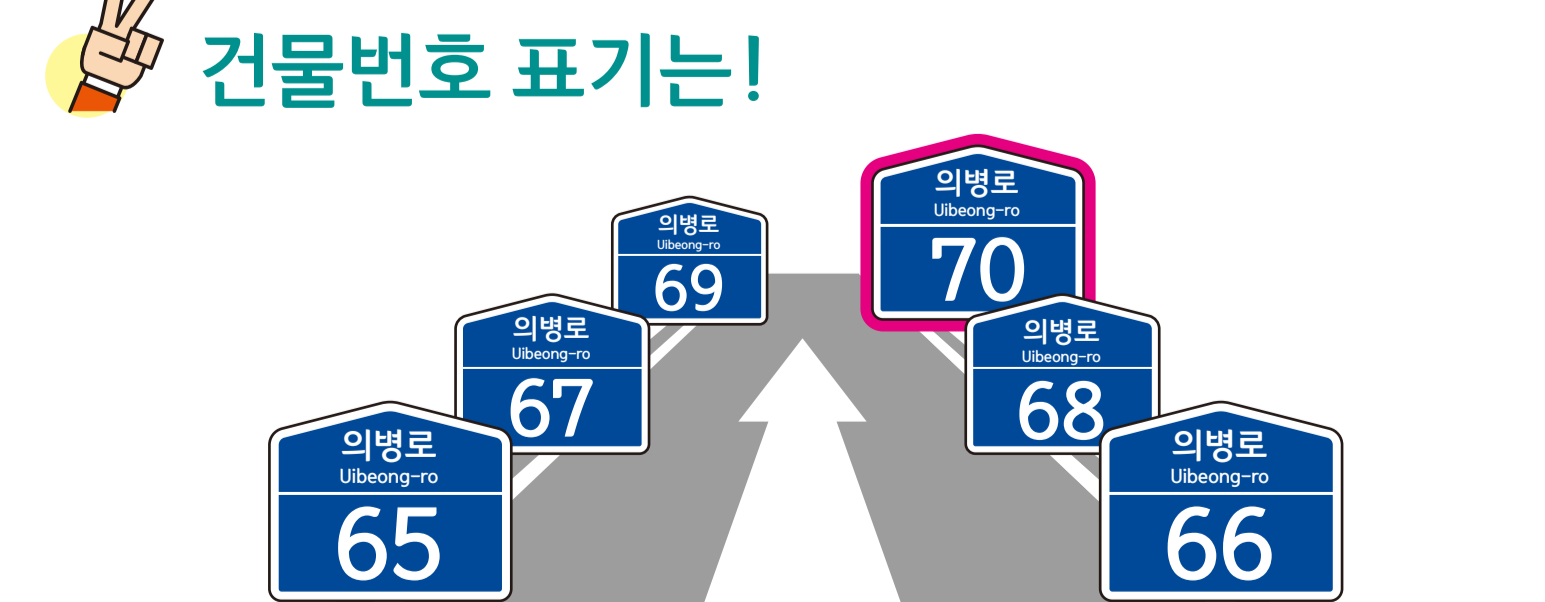

화정면 상일리 도로명주소 안내도

의령군 HWAJEONG-MYEON SANGIL-RI ROAD NAME ADDRESS GUIDE MAP

의령읍 상리

경상남도
진주시

도로명주소
3가지만 알면
길이 보입니다!

범례 및 기호

- 시군경계
- 읍면경계
- 리경계
- 마을경계
- 화정로
- 화정로6길
- 화정로7길
- 화정로8길
- 화정로9길
- 의령군청
- 행정복지센터
- 관공서
- 경찰서
- 119 소방서
- 학교
- 우체국
- 문화재
- 문화시설
- 휴게소
- 의료시설
- 도서관
- 공원
- 아파트
- 버스터미널
- 유통시설
- 금융시설