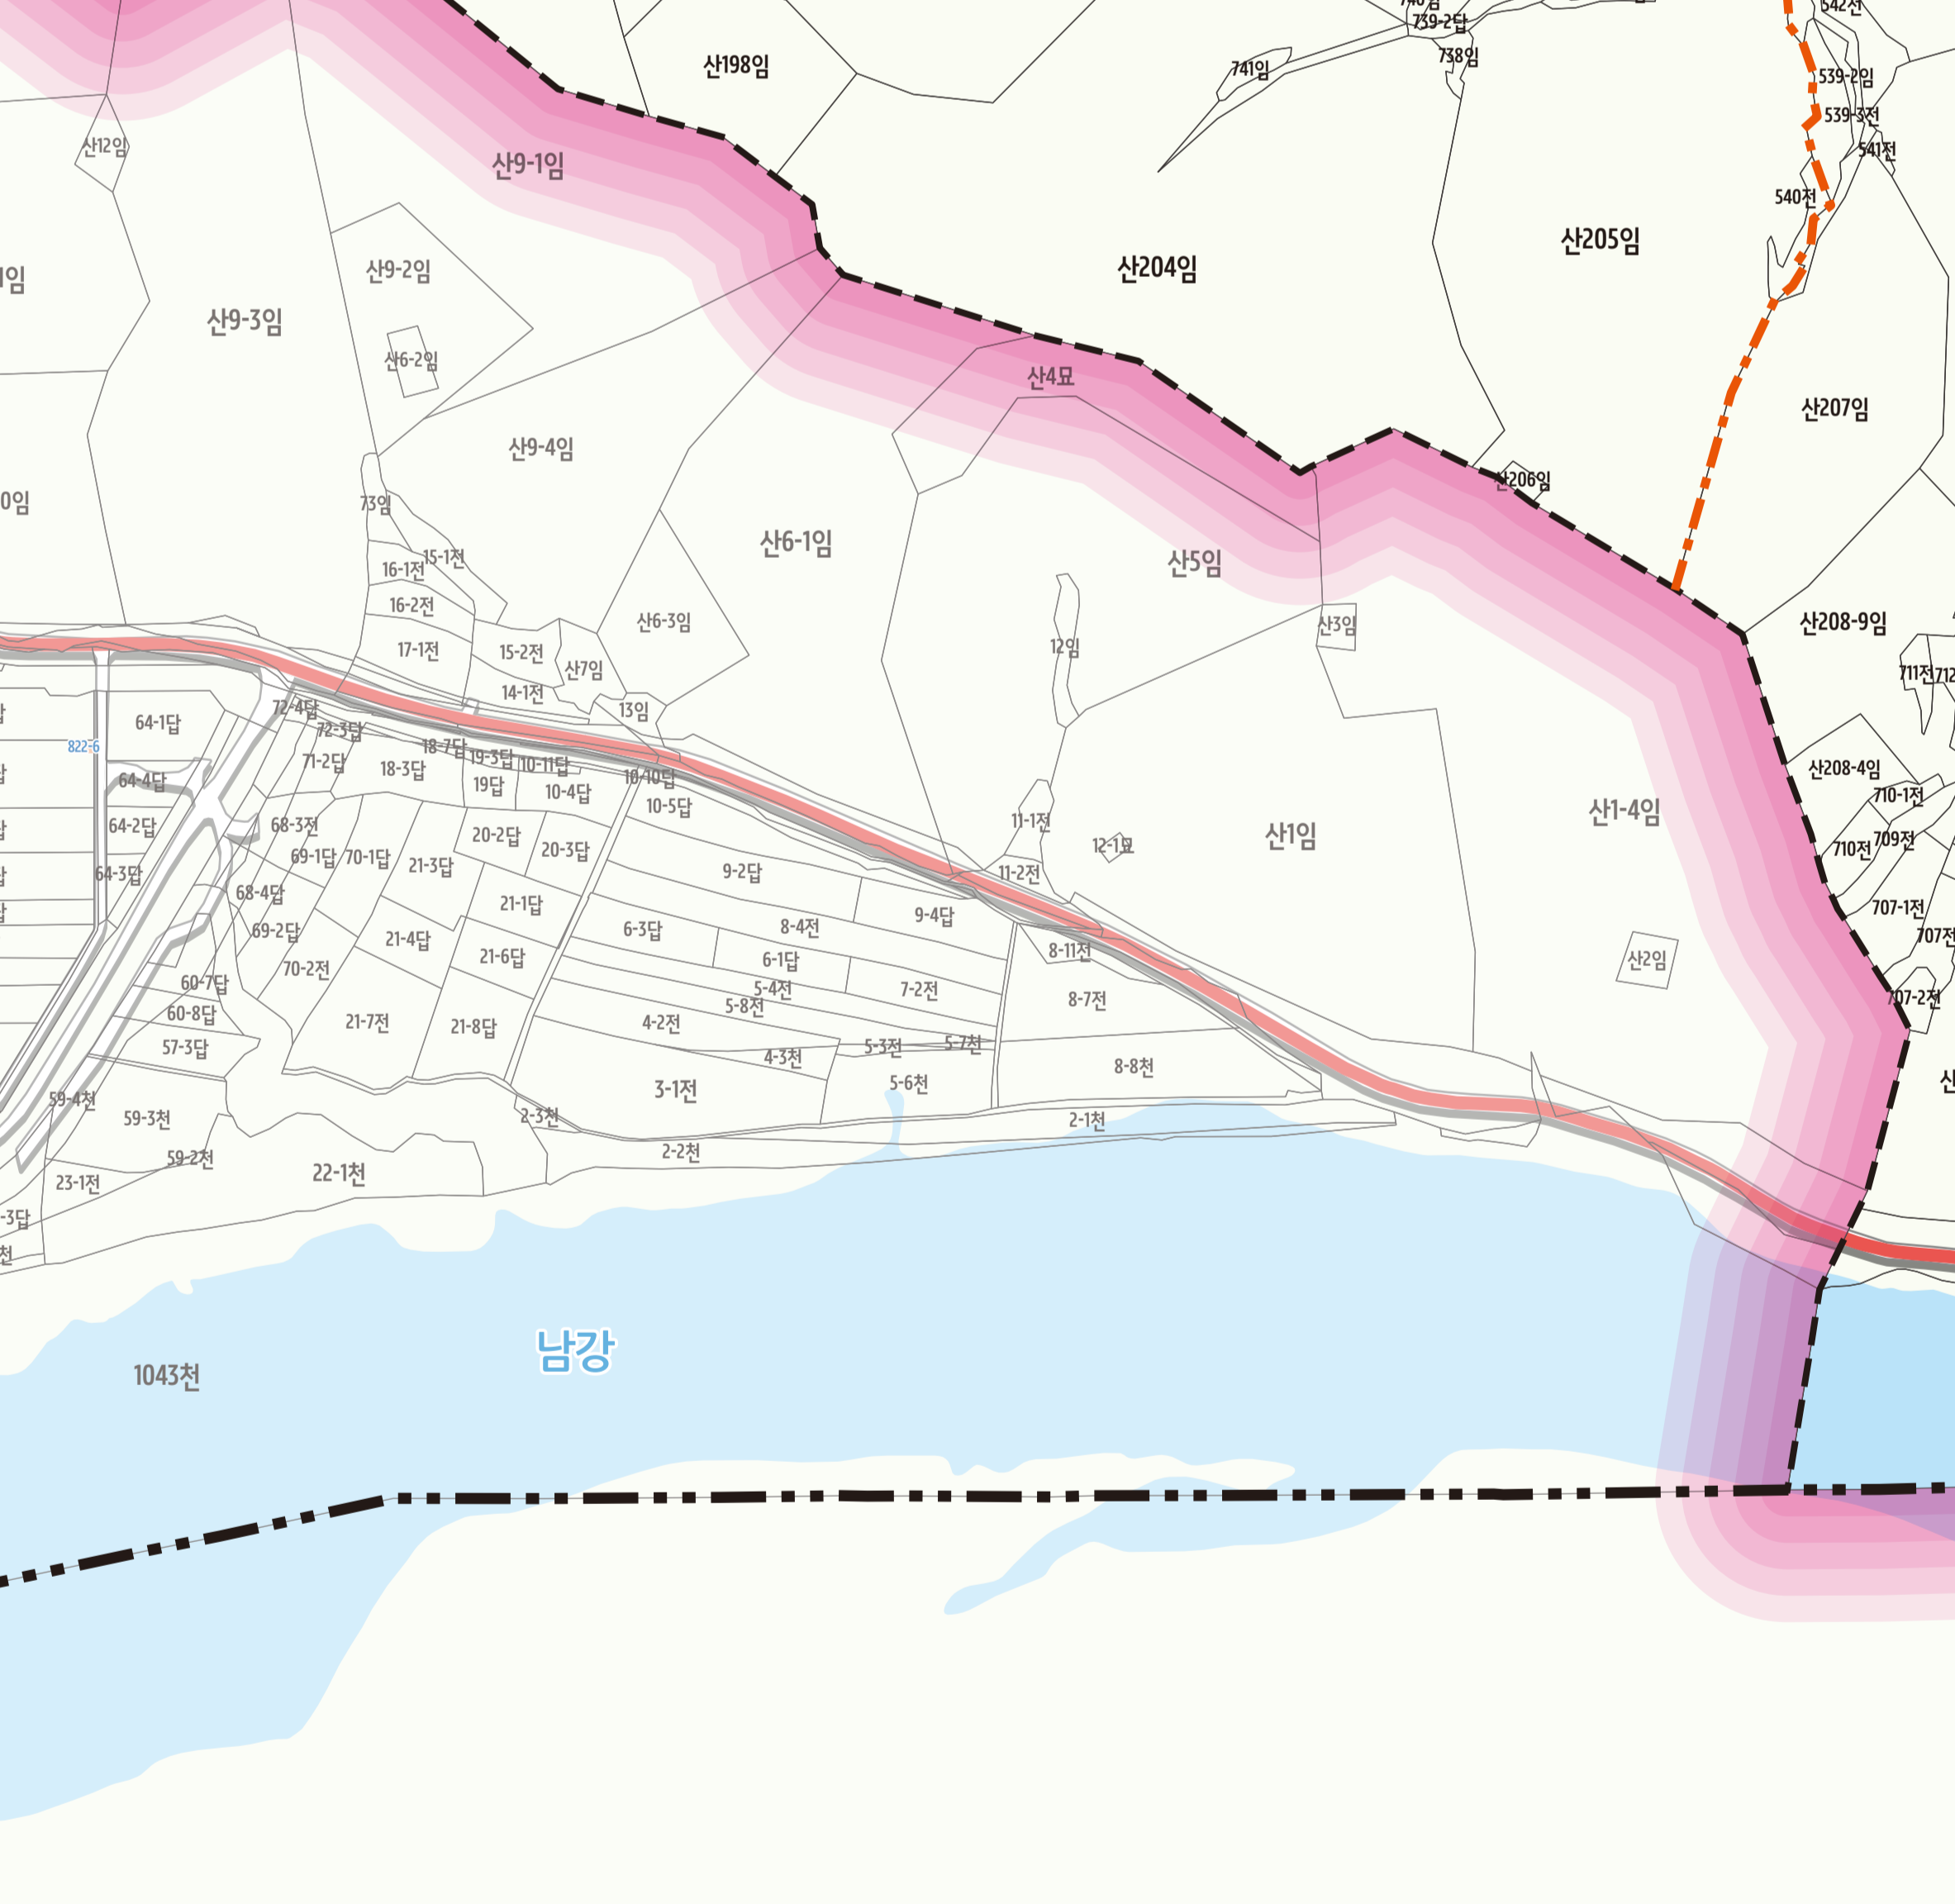

화정면 화양리 도로명주소 안내도

의령군

HWAJEONG-MYEON HWAYANG-RI ROAD NAME ADDRESS GUIDE MAP

도로명주소 3가지만 알면 길어 보입니다!

- 행정구역 (Administrative Area)
- 도로명 (Road Name)
- 건물번호 (Building Number)

의령군 의령읍 의령로 70

도로명은!

- OO대로 (폭 8차로 이상)
- OO로 (폭 2~7차로)
- OO길 (로 보다 좁은 길)

건물번호 표기는!

왼쪽 건물은 홀수 오른쪽 건물은 짝수

건물까지 거리는!

★ 60(70-10) X 10미터 = 약 600미터

범례 및 기호

- 시군경계 --- 리경계 → 남강로 → 지수로 → 남강로1길 → 화정로14길
- 읍면경계 --- 마을경계 → 벽화로 → 화정로 → 벽화로1길 → 벽화로2길 → 화정로15길