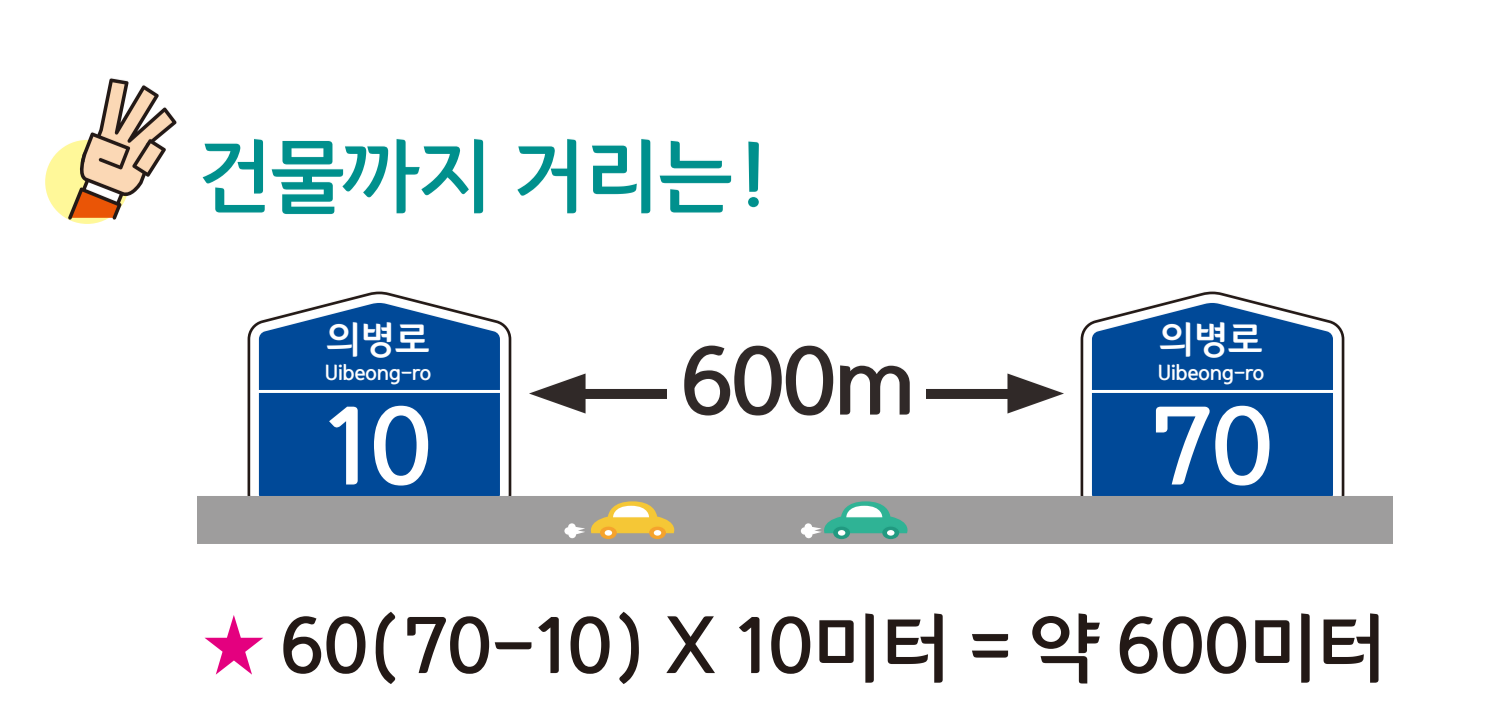

화정면 상일리 도로명주소 안내도

의령군 HWAJEONG-MYEON SANGIL-RI ROAD NAME ADDRESS GUIDE MAP

의령읍 상리

경상남도
진주시

도로명주소
3가지만 알면
길이 보입니다!

범례 및 기호

- 시군경계
- 읍면경계
- 리경계
- 마을경계
- 화정로
- 화정로6길
- 화정로7길
- 화정로8길
- 화정로9길
- 의령군청
- 행정복지센터
- 관공서
- 경찰서
- 119 소방서
- 학교
- 우체국
- 문화재
- 문화시설
- 도서관
- 버스터미널
- 휴게소
- 공원
- 아파트
- 유통시설
- 금융시설