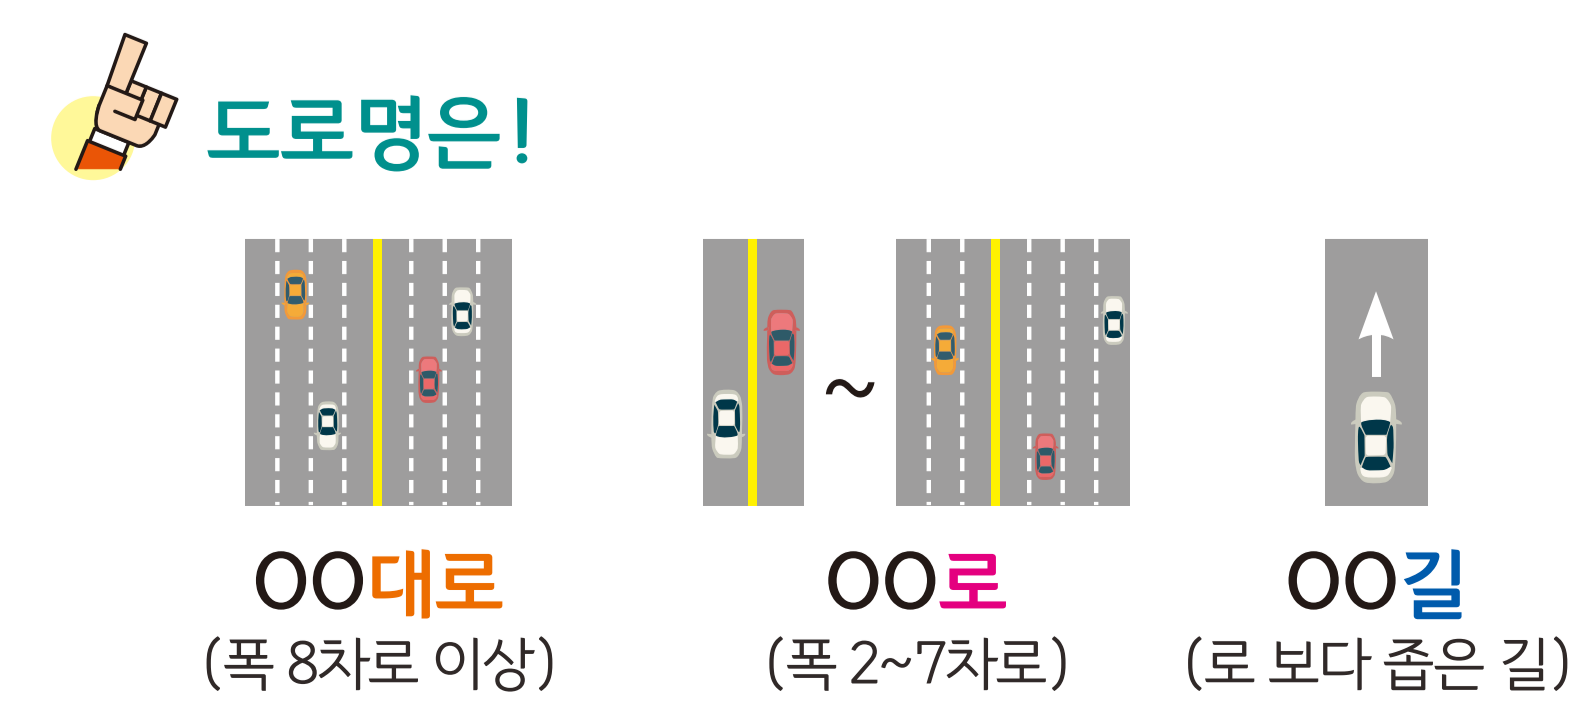

화정면 상일리 도로명주소 안내도

의령군 HWAJEONG-MYEON SANGIL-RI ROAD NAME ADDRESS GUIDE MAP

의령읍 상리

경상남도
진주시

도로명주소
3가지만 알면
길이 보입니다!

범례 및 기호

- 시군경계
- 읍면경계
- 리경계
- 마을경계
- 화정로
- 화정로6길
- 화정로7길
- 화정로8길
- 화정로9길
- 의령군청
- 행정복지센터
- 관공서
- 경찰서
- 119 소방서
- 학교
- 우체국
- 문화재
- 문화시설
- 도서관
- 버스터미널
- 휴게소
- 공원
- 아파트
- 유통시설
- 금융시설