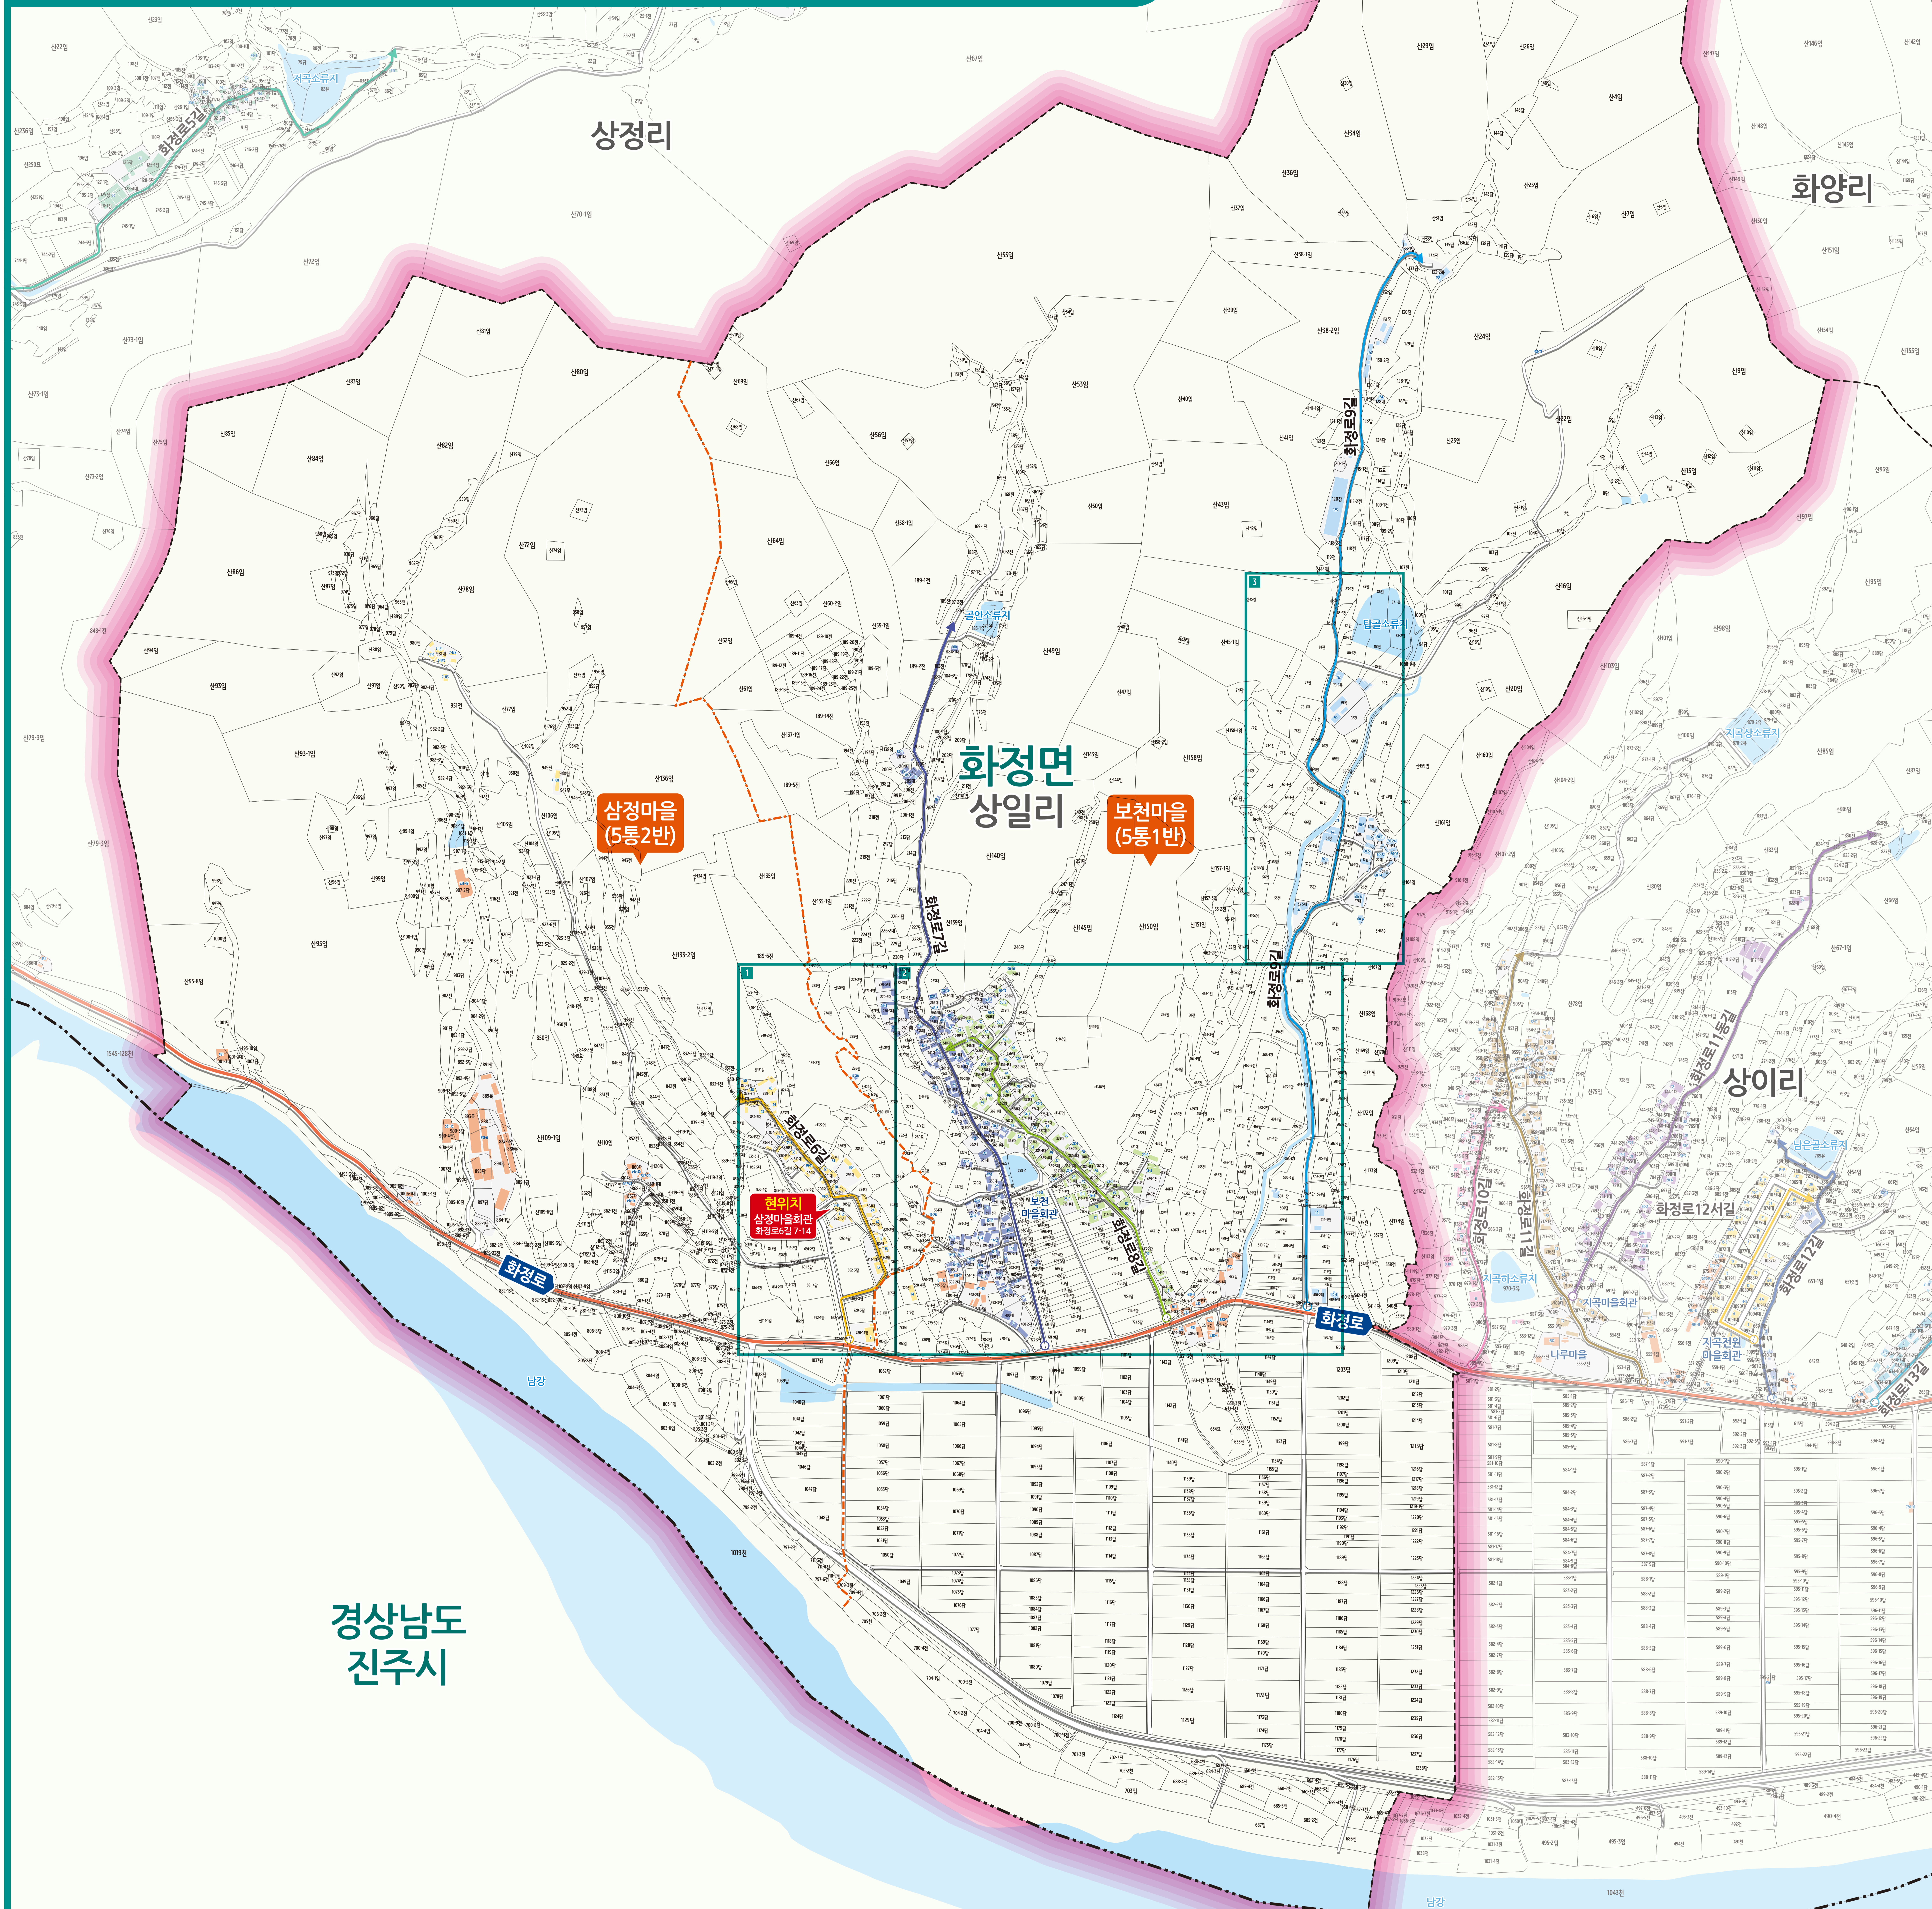

화정면 상일리 도로명주소 안내도

의령군 HWAJEONG-MYEON SANGIL-RI ROAD NAME ADDRESS GUIDE MAP

의령읍 상리

경상남도
진주시

도로명주소
3가지만 알면
길이 보입니다!

범례 및 기호

- 시군경계
- 읍면경계
- 리경계
- 마을경계
- 화정로
- 화정로6길
- 화정로7길
- 화정로8길
- 화정로9길
- 의령군청
- 행정복지센터
- 관공서
- 경찰서
- 119 소방서
- 학교
- 우체국
- 문화재
- 문화시설
- 도서관
- 버스터미널
- 휴게소
- 공원
- 아파트
- 유통시설
- 금융시설