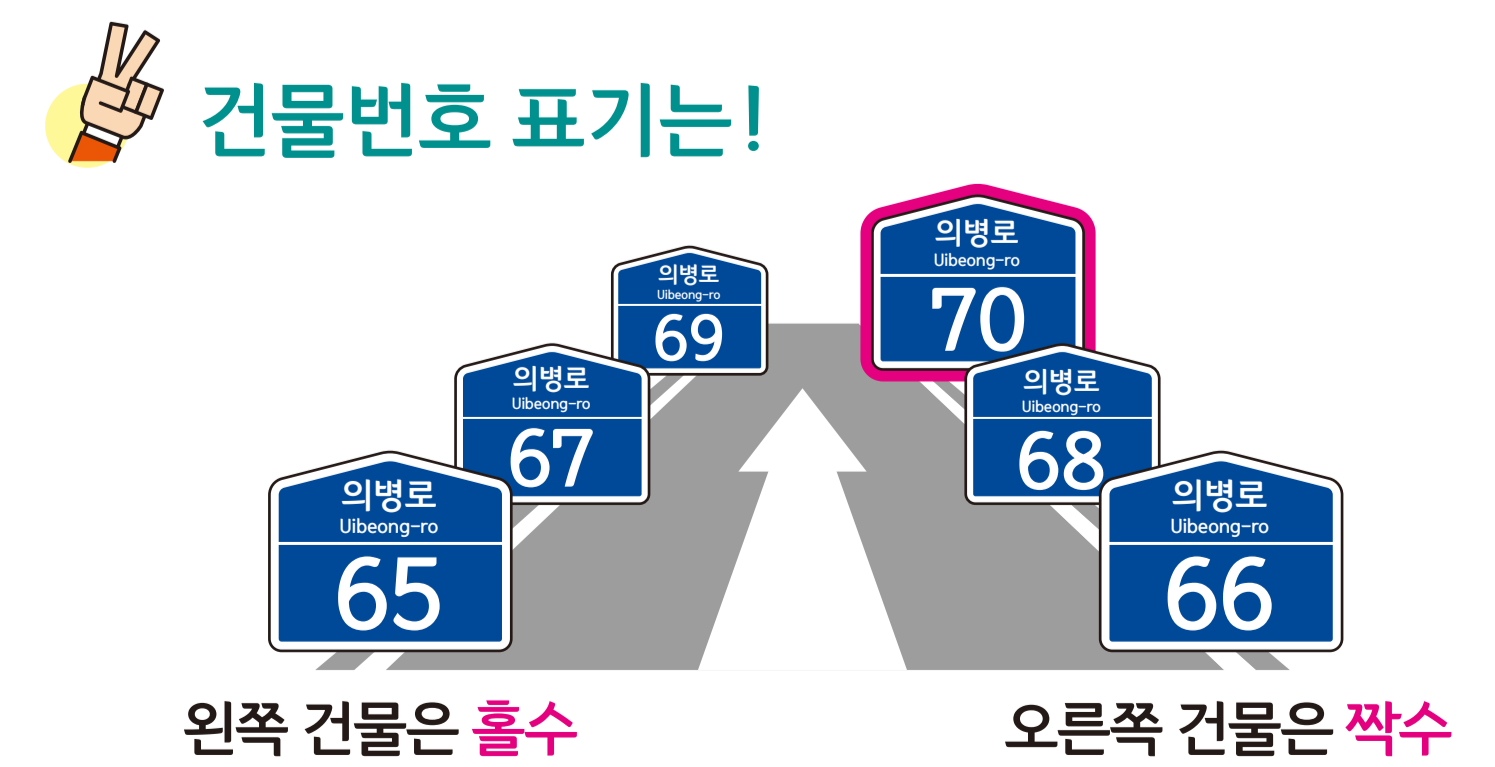

화정면 상일리 도로명주소 안내도

의령군 HWAJEONG-MYEON SANGIL-RI ROAD NAME ADDRESS GUIDE MAP

의령읍 상리

경상남도
진주시

도로명주소
3가지만 알면
길이 보입니다!

범례 및 기호

- 시군경계
- 읍면경계
- 리경계
- 마을경계
- 화정로
- 화정로6길
- 화정로7길
- 화정로8길
- 화정로9길
- 의령군청
- 행정복지센터
- 관공서
- 경찰서
- 119 소방서
- 학교
- 우체국
- 문화재
- 문화시설
- 도서관
- 버스터미널
- 휴게소
- 공원
- 아파트
- 유통시설
- 금융시설