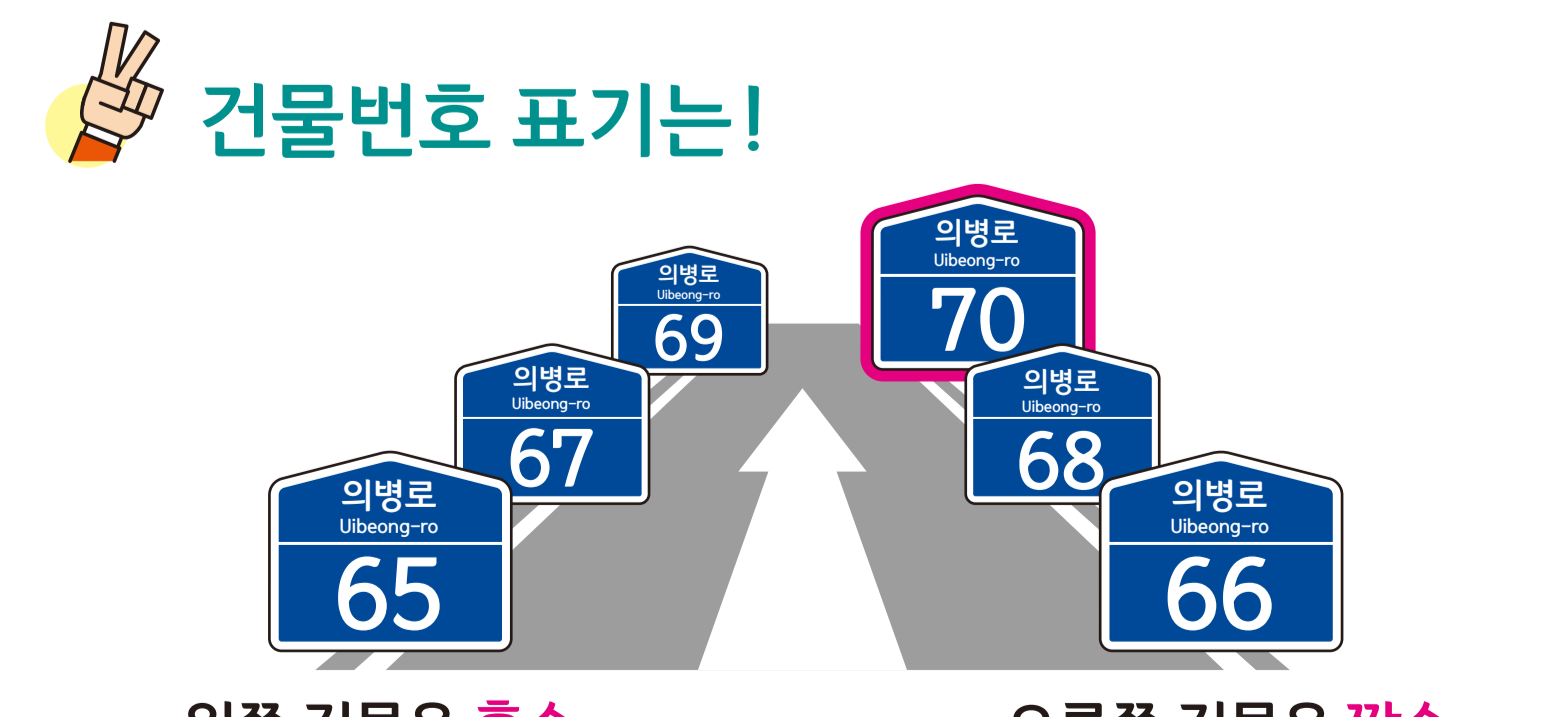

# 화정면 상정리 도로명주소 안내도

의령군

HWAJEONG-MYEON SANGJEONG-RI ROAD NAME ADDRESS GUIDE MAP

의령 상정리 조씨고가  
화정로3길 13

의령 상정리 지석묘군  
상정리 711외 5필지

**도로명주소  
3가지만 알면  
길이 보입니다!**

**도로명은!**  
OO대로 (폭 8차로 이상)  
OO로 (폭 2~7차로)  
OO길 (로 보다 좁은 길)

**건물까지 거리는!**  
\* 60(70-10) X 10미터 = 약 600미터

- 범례 및 기호**
- 시군경계
  - 리경계
  - 읍면경계
  - 마을경계
  - 대화로
  - 석천로
  - 화정로
  - 화정로2길
  - 화정로3길
  - 화정로4길
  - 화정로5길
  - 의령군청
  - 행정복지센터
  - 관공서
  - 경찰서
  - 119 소방서
  - 학교
  - ✉ 우체국
  - ☎ 문화재
  - ☎ 문화시설
  - ☎ 휴게소
  - ☎ 의료시설
  - ☎ 도서관
  - ☎ 버스터미널
  - ☎ 유동시설
  - ☎ 금융시설
  - ☎ 공원
  - ☎ 아파트