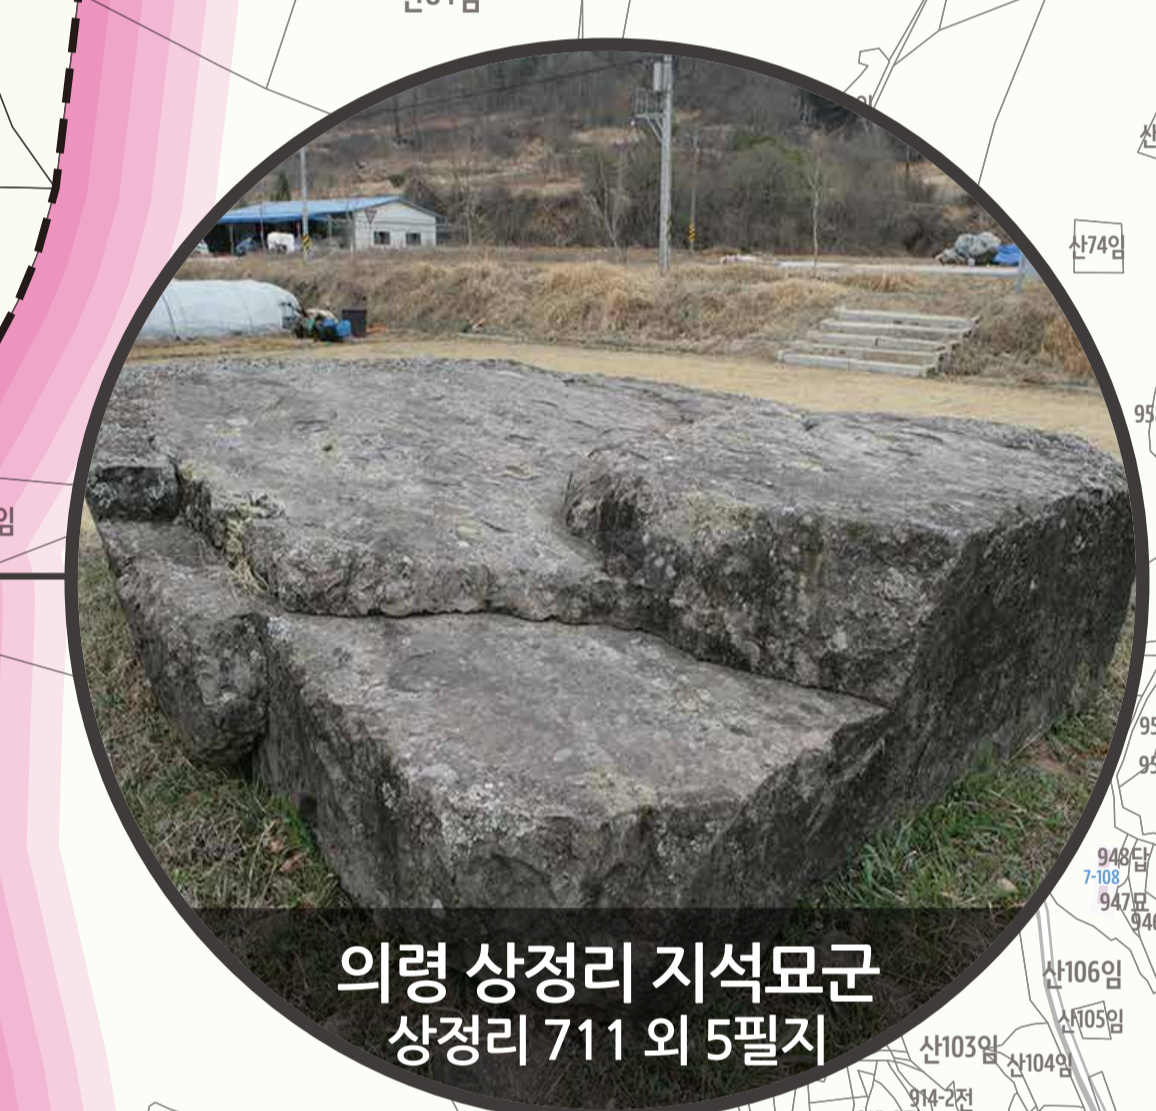

# 화정면 상정리 도로명주소 안내도

의령군

HWAJEONG-MYEON SANGJEONG-RI ROAD NAME ADDRESS GUIDE MAP

의령 상정리 조씨고가  
화정로3길 13

의령 상정리 지석묘군  
상정리 711외 5필지

**도로명주소  
3가지만 알면  
길이 보입니다!**

**도로명은!**  
OO대로 (폭 8차로 이상)  
OO로 (폭 2~7차로)  
OO길 (로 보다 좁은 길)

**건물까지 거리는!**  
\* 60(70-10) X 10미터 = 약 600미터

- 범례 및 기호**
- 시군경계
  - 리경계
  - 읍면경계
  - 마을경계
  - 대화로
  - 석천로
  - 화정로
  - 화정로2길
  - 화정로3길
  - 화정로4길
  - 화정로5길
  - 의령군청
  - 행정복지센터
  - 관공서
  - 경찰서
  - 119 소방서
  - 학교
  - ✉ 우체국
  - ☎ 문화재
  - ☎ 문화시설
  - ☎ 휴게소
  - ☎ 의료시설
  - ☎ 도서관
  - ☎ 버스터미널
  - ☎ 유동시설
  - ☎ 금융시설
  - ☎ 공원
  - ☎ 아파트

경상남도  
진주시