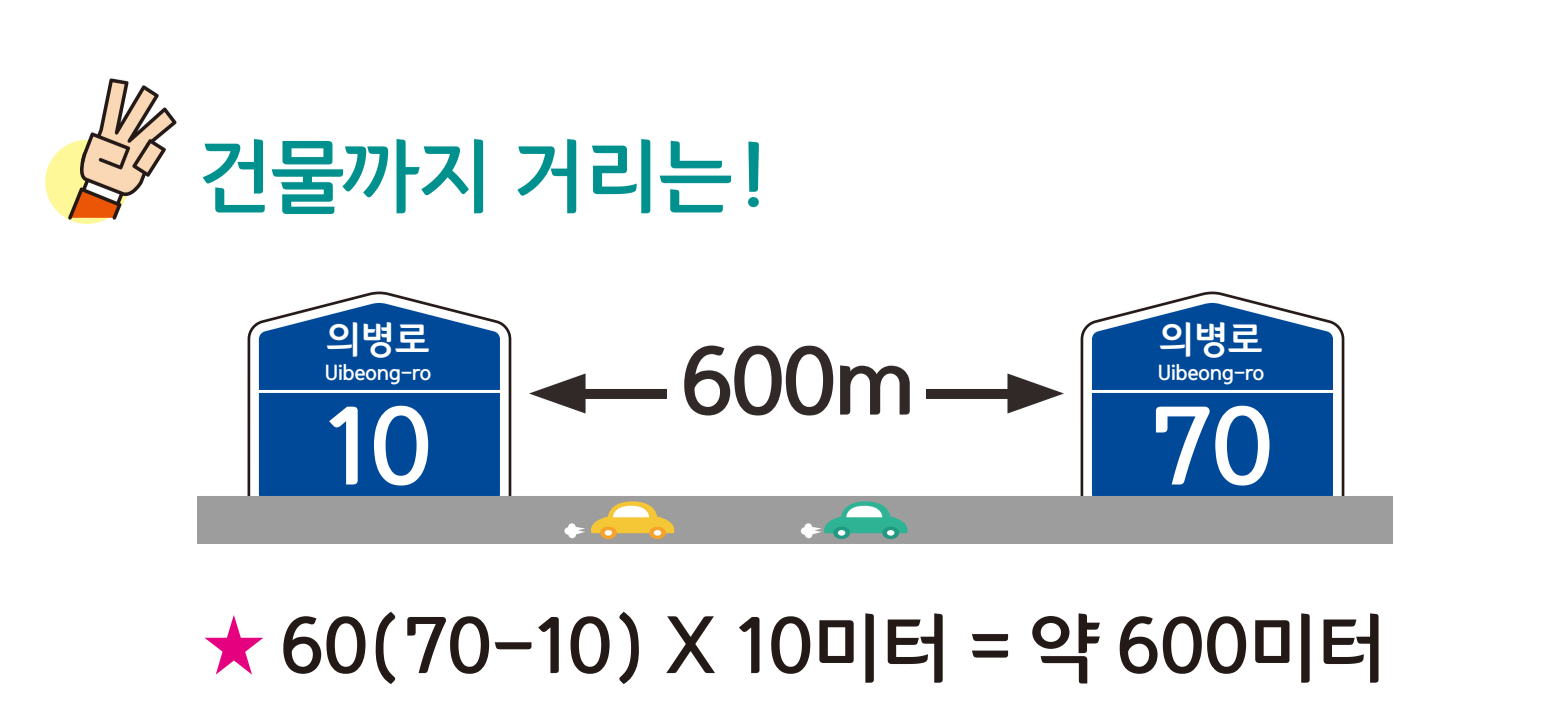

화정면 가수리 도로명주소 안내도

의령군

HWAJEONG-MYEON GASU-RI ROAD NAME ADDRESS GUIDE MAP

경상남도
진주시

화정면
가수리

칠곡면
도산리

가례면
봉두리

석천리

**도로명주소
3가지만 알면
길이 보입니다!**

- 범례 및 기호**
- 시군경계
 - 리경계
 - 읍면경계
 - 마을경계
 - 진의로
 - 진의로2길
 - 진의로3길
 - 진의로4길
 - 진의로5길

- 의령군청** **경찰서** **우체국** **문화재** **문화시설** **휴게소**
- 행정복지센터** **소방서** **의료시설** **도서관** **공원** **A 아파트**
- 관공서** **학교** **버스터미널** **유통시설** **금융시설**