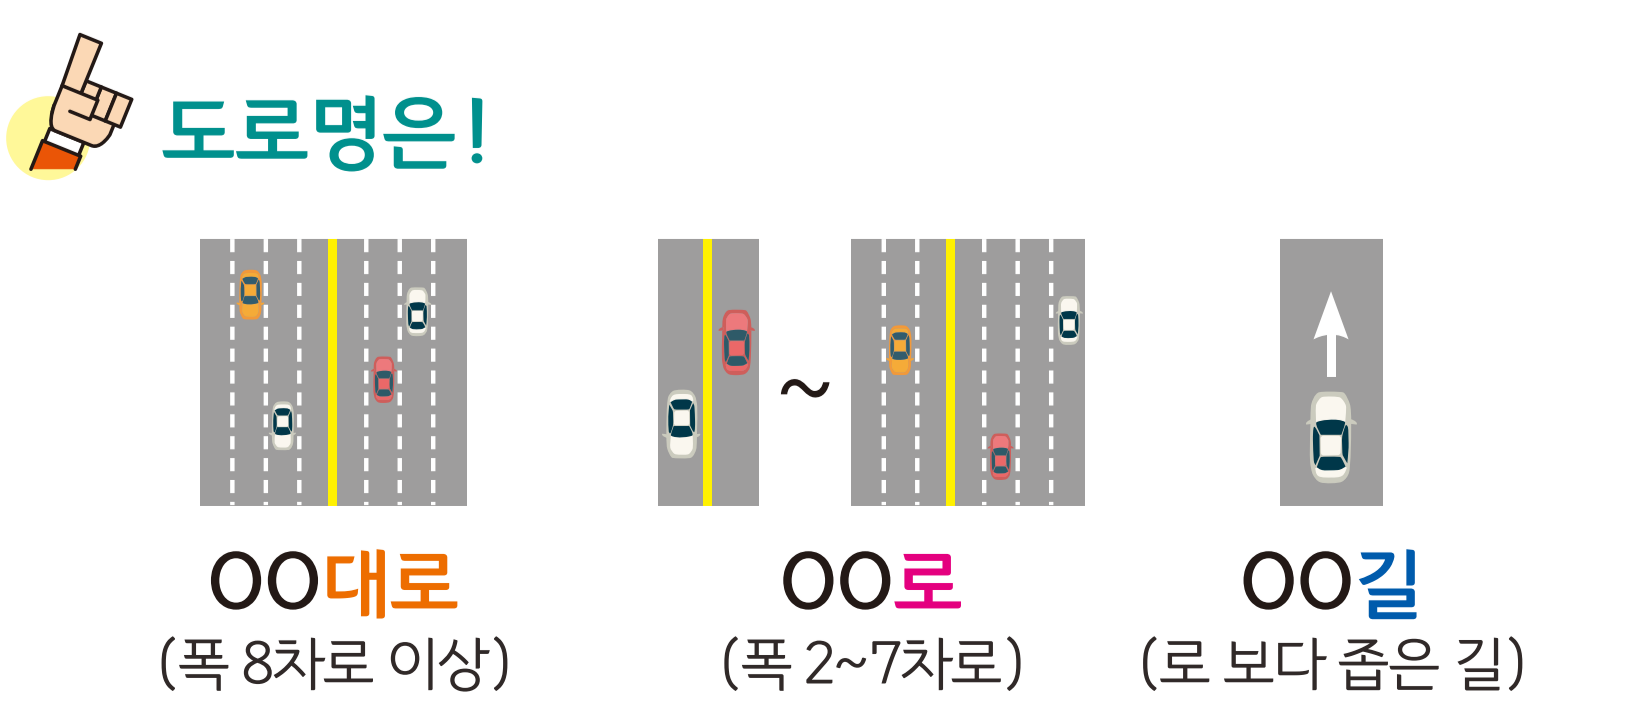

화정면 가수리 도로명주소 안내도

의령군

HWAJEONG-MYEON GASU-RI ROAD NAME ADDRESS GUIDE MAP

경상남도
진주시

화정면
가수리

칠곡면
도산리

가례면
봉두리

석천리

**도로명주소
3가지만 알면
길이 보입니다!**

- 범례 및 기호**
- 시군경계
 - 리경계
 - 읍면경계
 - 마을경계
 - 진의로
 - 진의로2길
 - 진의로3길
 - 진의로4길
 - 진의로5길

- 의령군청** **경찰서** **우체국** **문화재** **문화시설** **휴게소**
- 행정복지센터** **소방서** **의료시설** **도서관** **공원** **A 아파트**
- 관공서** **학교** **버스터미널** **유통시설** **금융시설**