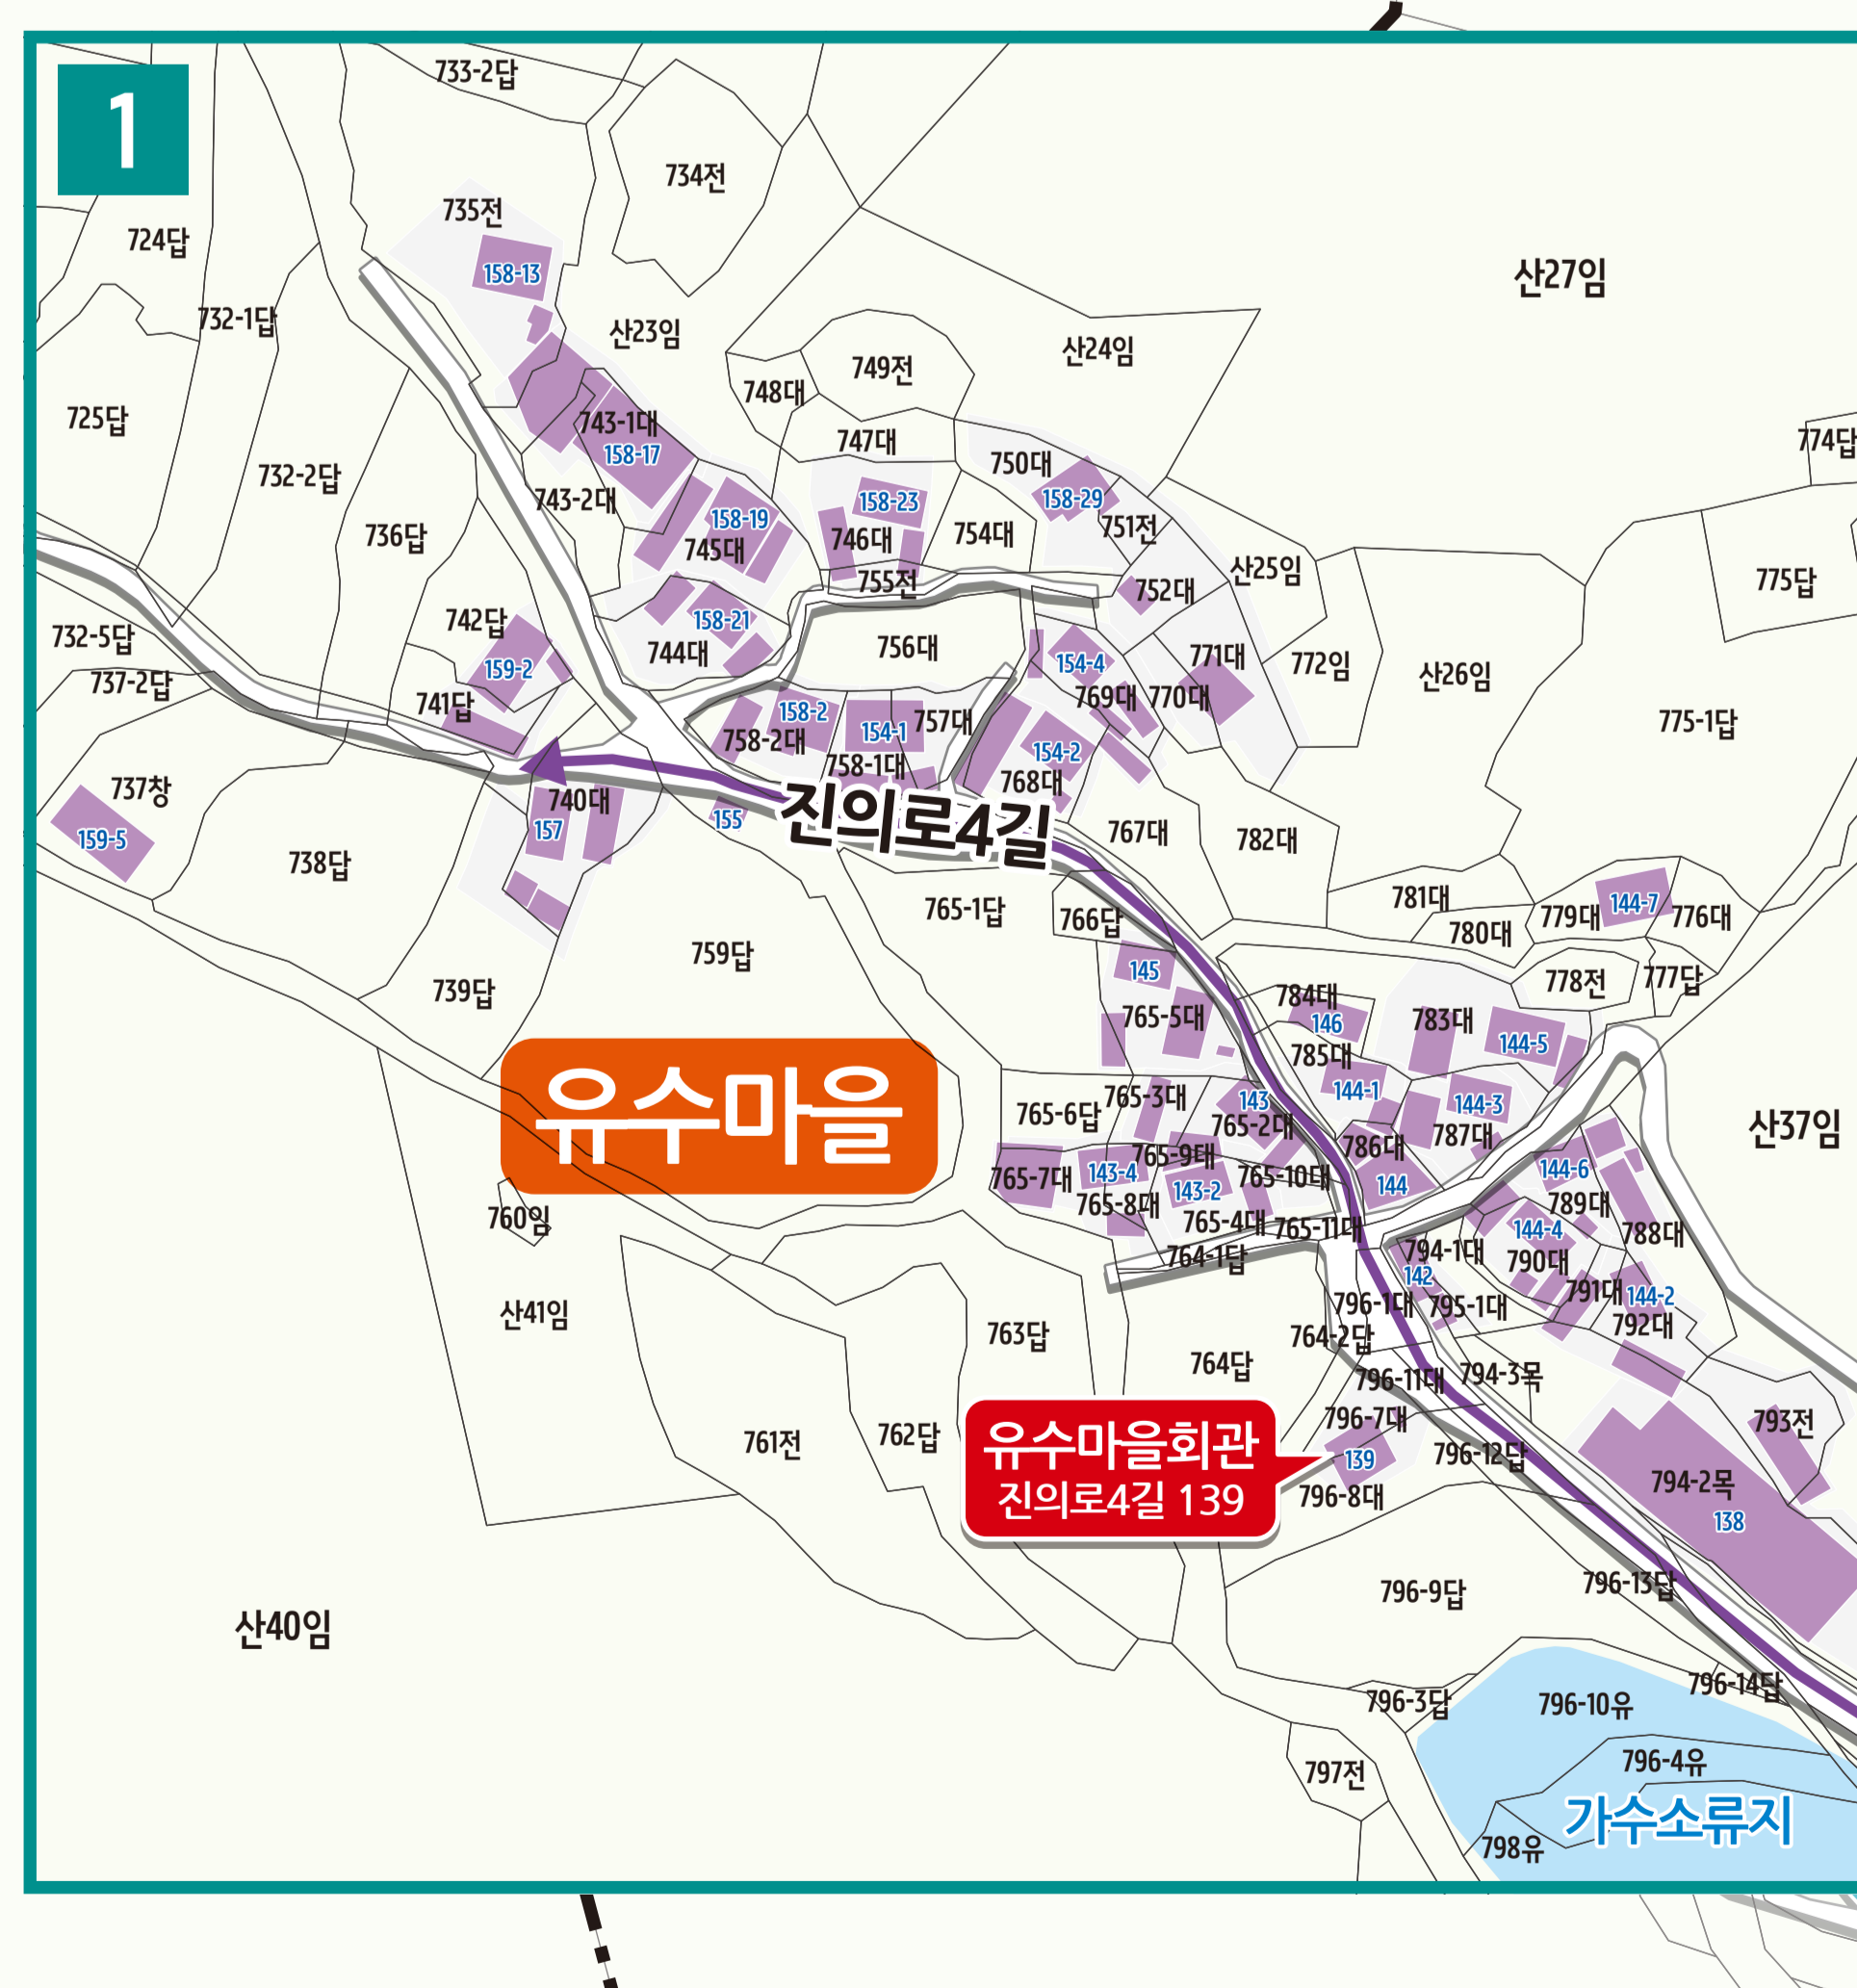

화정면 가수리 도로명주소 안내도

의령군

HWAJEONG-MYEON GASU-RI ROAD NAME ADDRESS GUIDE MAP

경상남도
진주시

화정면
가수리

칠곡면
도산리

가례면
봉두리

석천리

**도로명주소
3가지만 알면
길이 보입니다!**

- 범례 및 기호**
- 시군경계
 - 리경계
 - 읍면경계
 - 마을경계
 - 진의로
 - 진의로2길
 - 진의로3길
 - 진의로4길
 - 진의로5길

- 의령군청** **경찰서** **우체국** **문화재** **문화시설** **휴게소**
- 행정복지센터** **소방서** **의료시설** **도서관** **공원** **A 아파트**
- 관공서** **학교** **버스터미널** **유통시설** **금융시설**