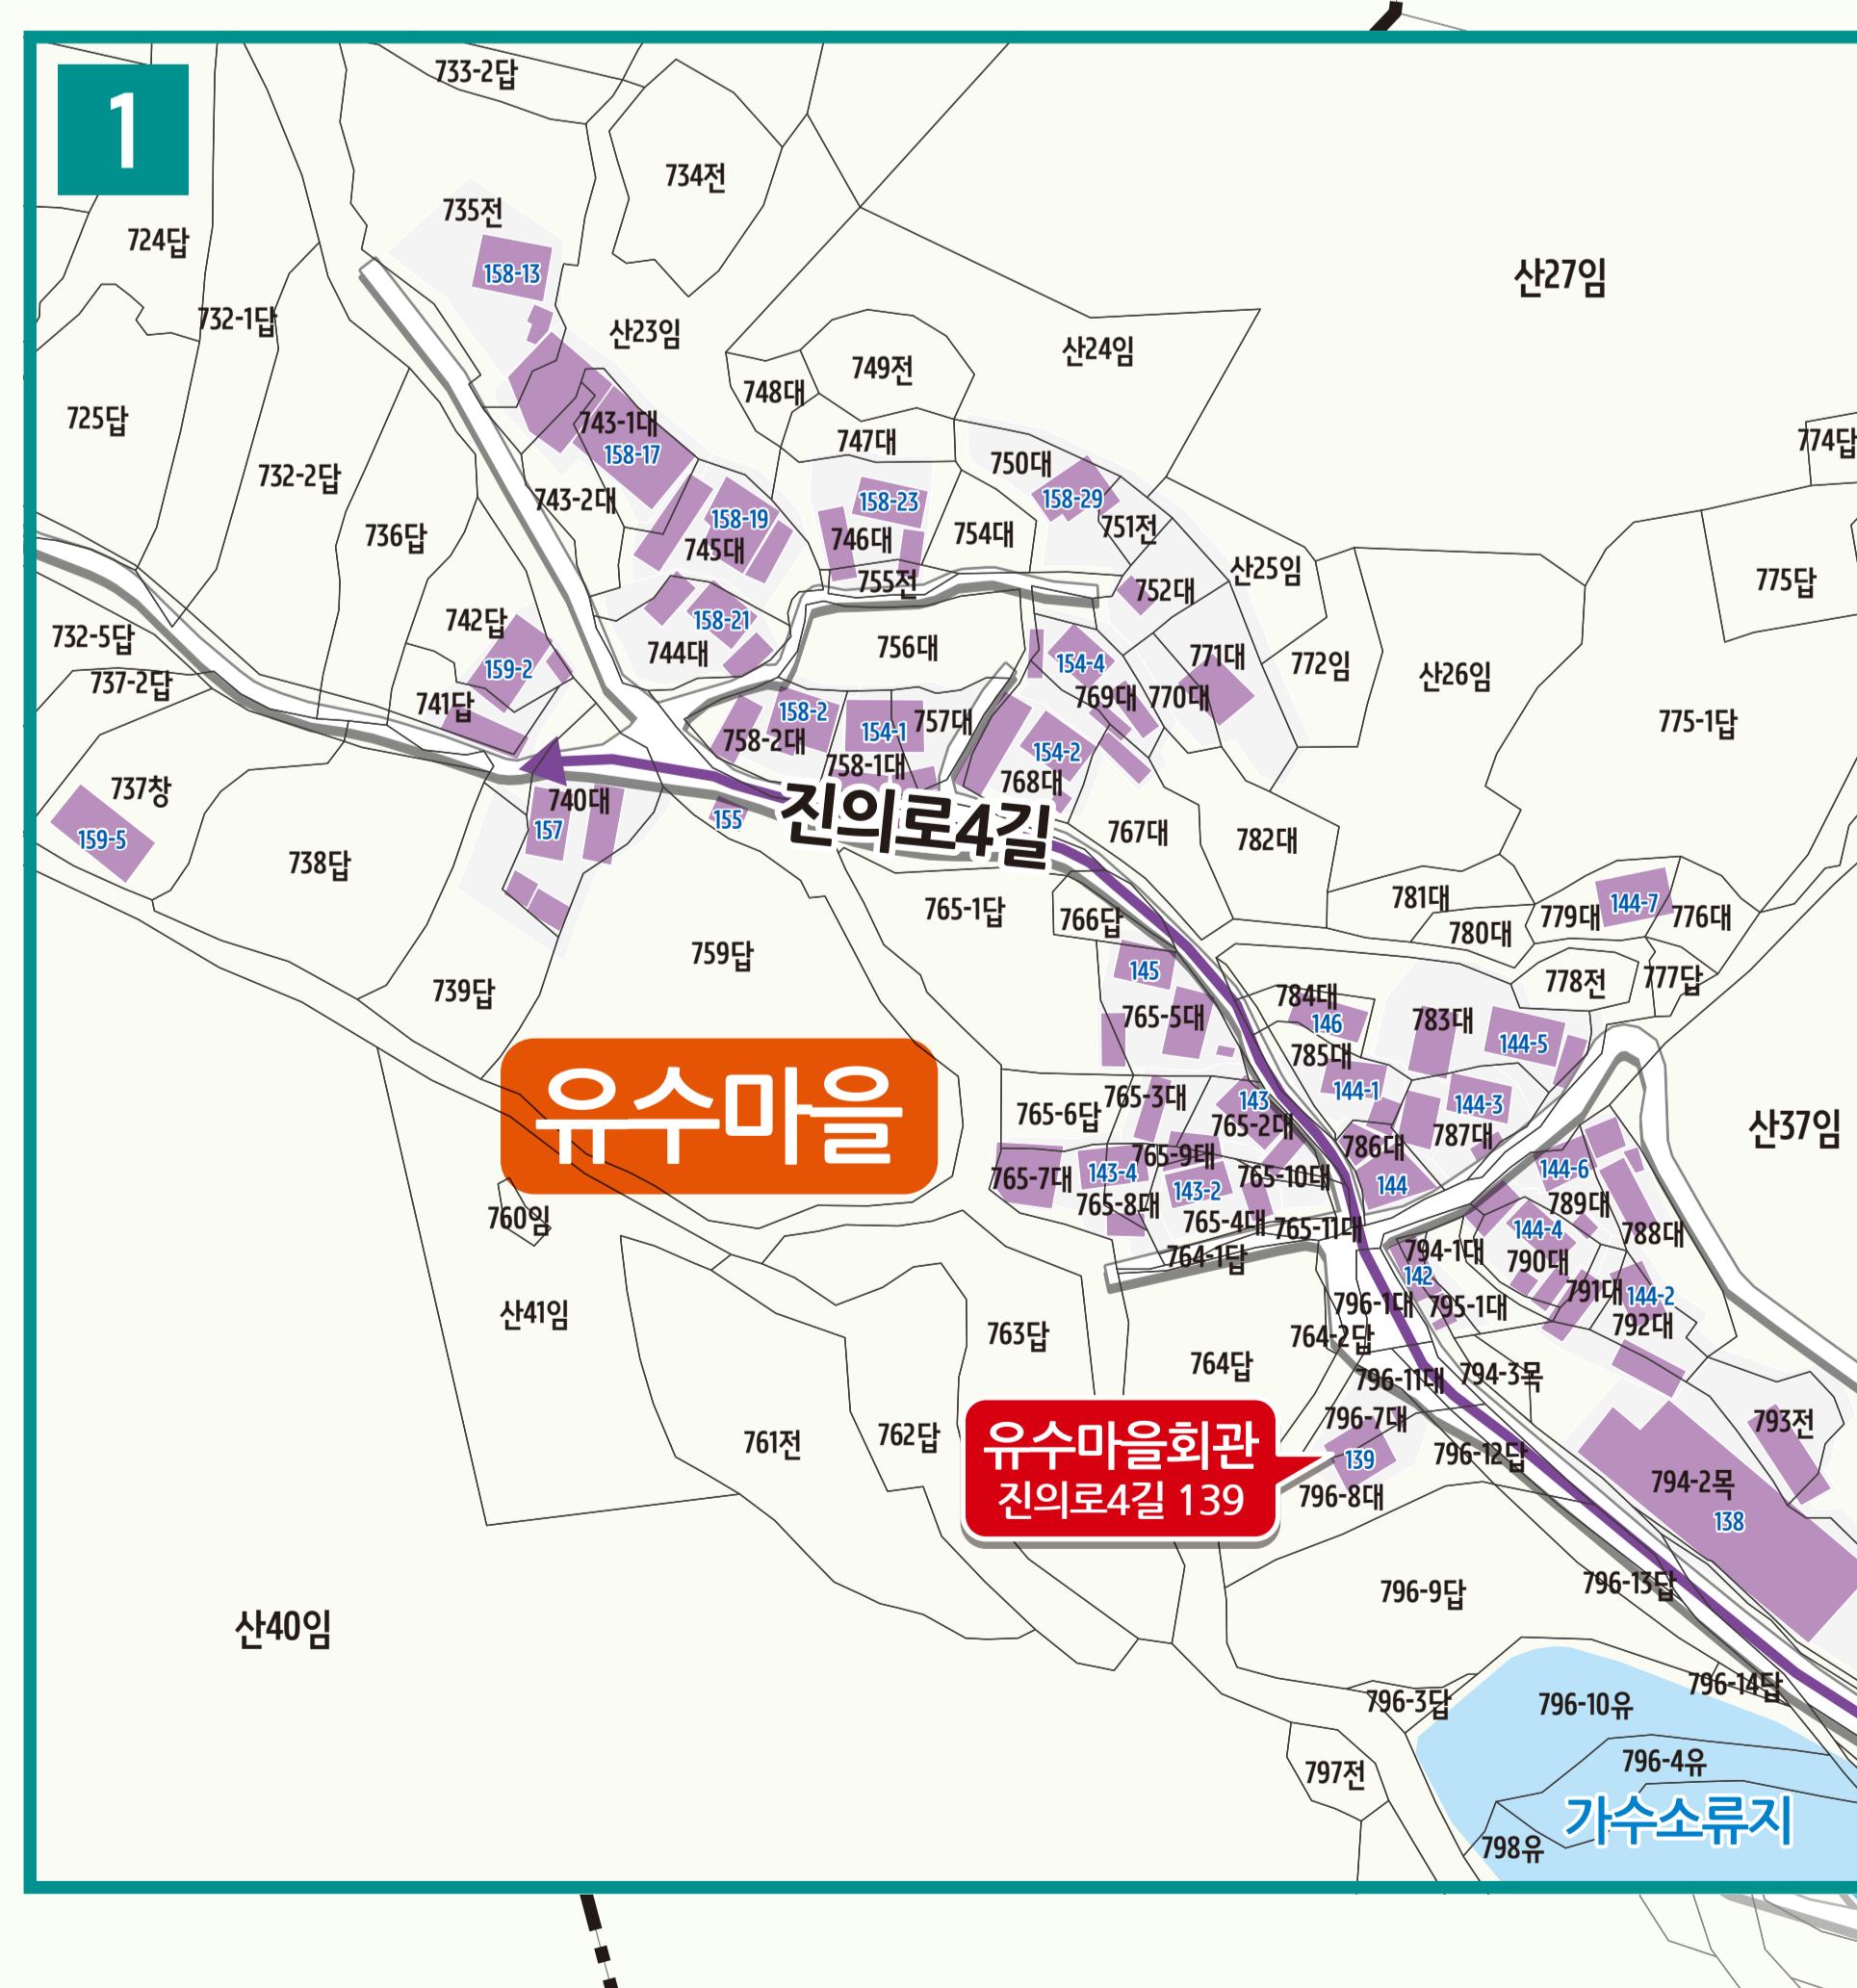

# 화정면 가수리 도로명주소 안내도

익령군

HWAJEONG-MYEON GASU-RI ROAD NAME ADDRESS GUIDE MAP

경상남도  
진주시

도로명주소  
3가지만 알면  
길이 보입니다!