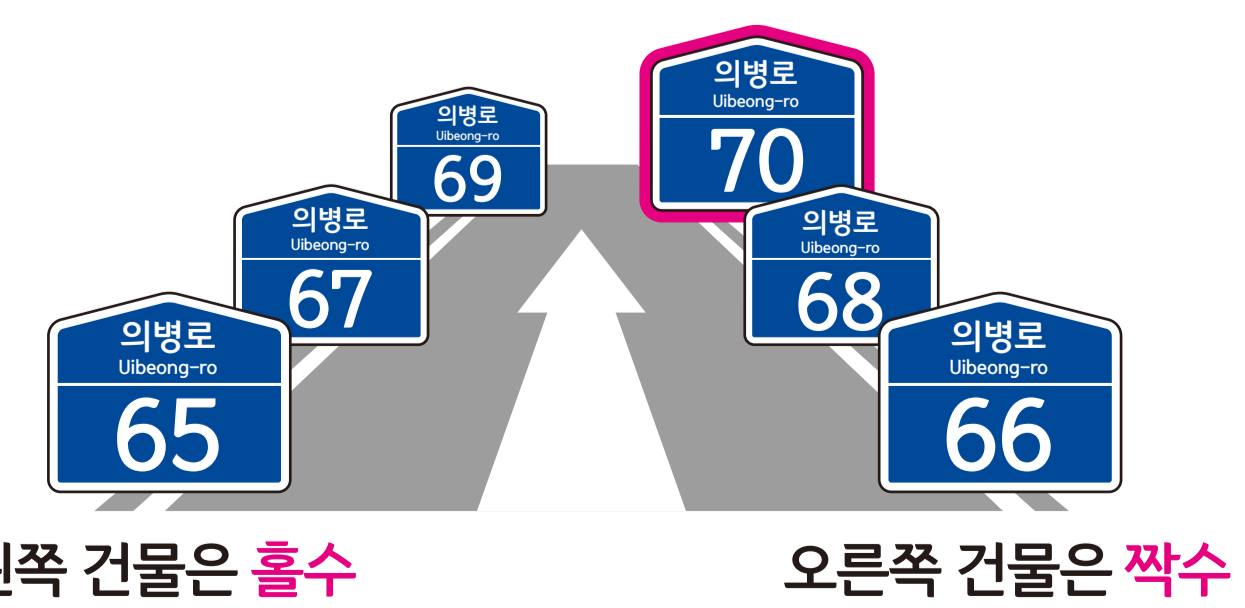

화정면 가수리 도로명주소 안내도

익령군

HWAJEONG-MYEON GASU-RI ROAD NAME ADDRESS GUIDE MAP

경상남도
진주시

화정면
가수리

칠곡면
도산리

가례면
봉두리

석천리

도로명주소
3가지만 알면
길이 보입니다!

건물번호 표기는!

왼쪽 건물은 홀수

오른쪽 건물은 짝수

범례 및 기호

도로명은!

건물까지 거리는!

- 의령군청 (Yeryeong-gun-gyeong)
- 경찰서 (Jeong-gal-seo)
- 우체국 (U-cheu-uk)
- 문화재 (Mun-hwa-jae)
- 문화시설 (Mun-hwa-si-sheul)
- 휴게소 (Hyu-ge-so)
- 행정복지센터 (Heung-jung-bok-ji-seen-teo)
- 소방서 (So-bang-seo)
- 의료시설 (I-yo-si-sheul)
- 도서관 (Do-seo-gwan)
- 공원 (Gong-won)
- 아파트 (A-pa-t)
- 관공서 (Gwan-gong-seo)
- 학교 (Hak-gyo)
- 버스터미널 (Beo-seo-teo-mi-nel)
- 유통시설 (Yu-tong-si-sheul)
- 금융시설 (Gyun-mu-si-sheul)