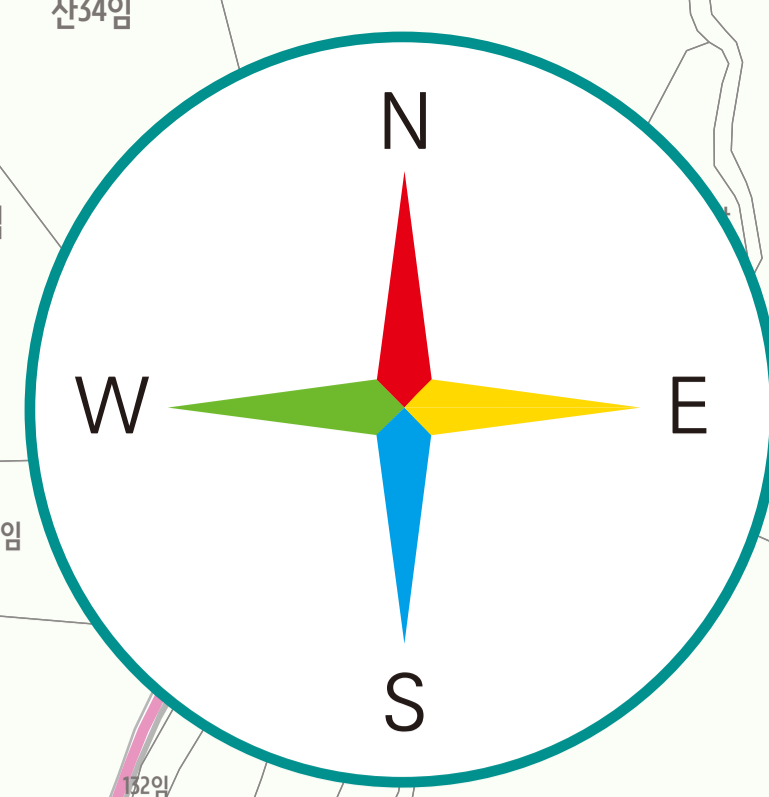

# 화정면 상일리 도로명주소 안내도

의령군

HWAJEONG-MYEON SANGI-RI ROAD NAME ADDRESS GUIDE MAP

## 경상남도 진주시

도로명주소 3가지만 알면 길에 보임니다!

- 범례 및 기호**
- 시군경계
  - 리경계
  - 읍면경계
  - 마을경계
  - 화정로
  - 화정로10길
  - 화정로11길
  - 화정로11동길
  - 화정로12길
  - 화정로12서길
  - 화정로13길
- 의령군청**   **경찰서**   **우체국**   **문화재**   **문화시설**   **휴게소**
- 행정복지센터**   **119 소방서**   **의료시설**   **도서관**   **공원**   **A 아파트**
- 관공서**   **학교**   **버스터미널**   **유통시설**   **금융시설**