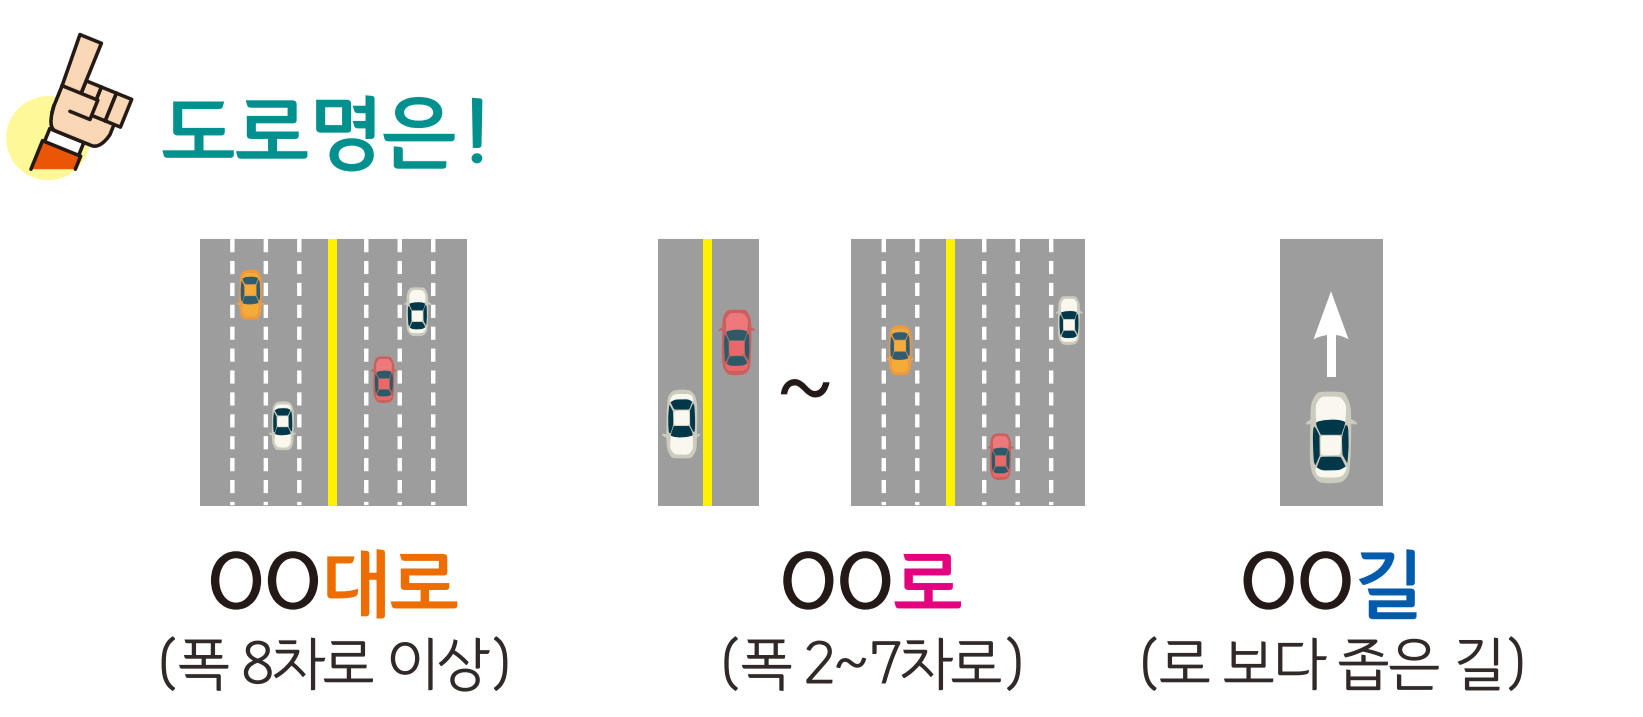

# 화정면 상일리 도로명주소 안내도

의령군

HWAJEONG-MYEON SANGI-RI ROAD NAME ADDRESS GUIDE MAP

## 경상남도 진주시

도로명주소 3가지만 알면 길에 보임니다!

- 범례 및 기호**
- 시군경계
  - 리경계
  - 읍면경계
  - 마을경계
  - 화정로
  - 화정로10길
  - 화정로11길
  - 화정로11동길
  - 화정로12길
  - 화정로12서길
  - 화정로13길
- 의령군청**   **경찰서**   **우체국**   **문화재**   **문화시설**   **휴게소**
- 행정복지센터**   **119 소방서**   **의료시설**   **도서관**   **공원**   **A 아파트**
- 관공서**   **학교**   **버스터미널**   **유통시설**   **금융시설**