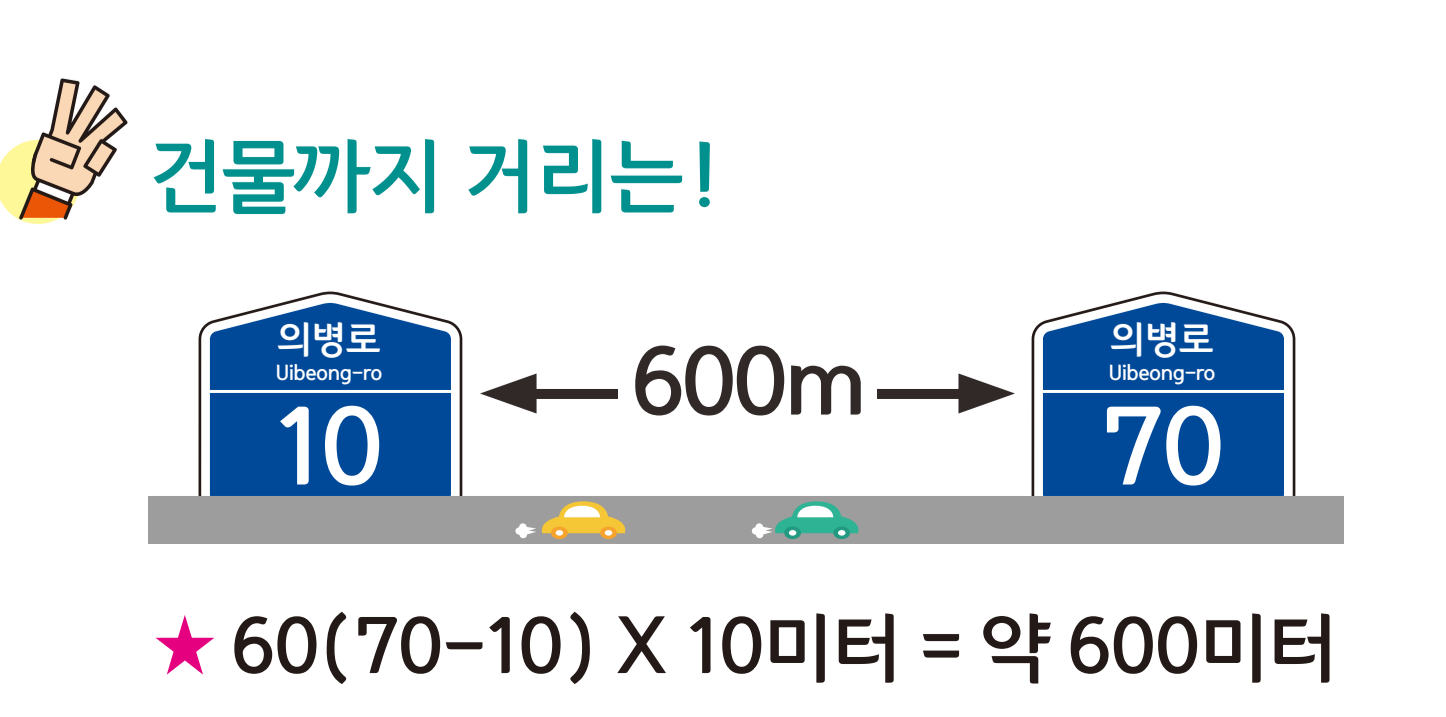

도로명주소 3가지만 알면 길에 보임니다!

1. **범례 및 기호**
2. --- 시군경계
   - --- 리경계
   - --- 읍면경계
   - --- 마을경계
   - → 화정로
   - → 화정로10길
   - → 화정로11길
   - → 화정로11동길
   - → 화정로12길
   - → 화정로12서길
   - → 화정로13길
3. **의령군청**   **경찰서**   **우체국**   **문화재**   **문화시설**   **휴게소**
4. **행정복지센터**   **119 소방서**   **의료시설**   **도서관**   **공원**   **A 아파트**
5. **관공서**   **학교**   **버스터미널**   **유통시설**   **금융시설**