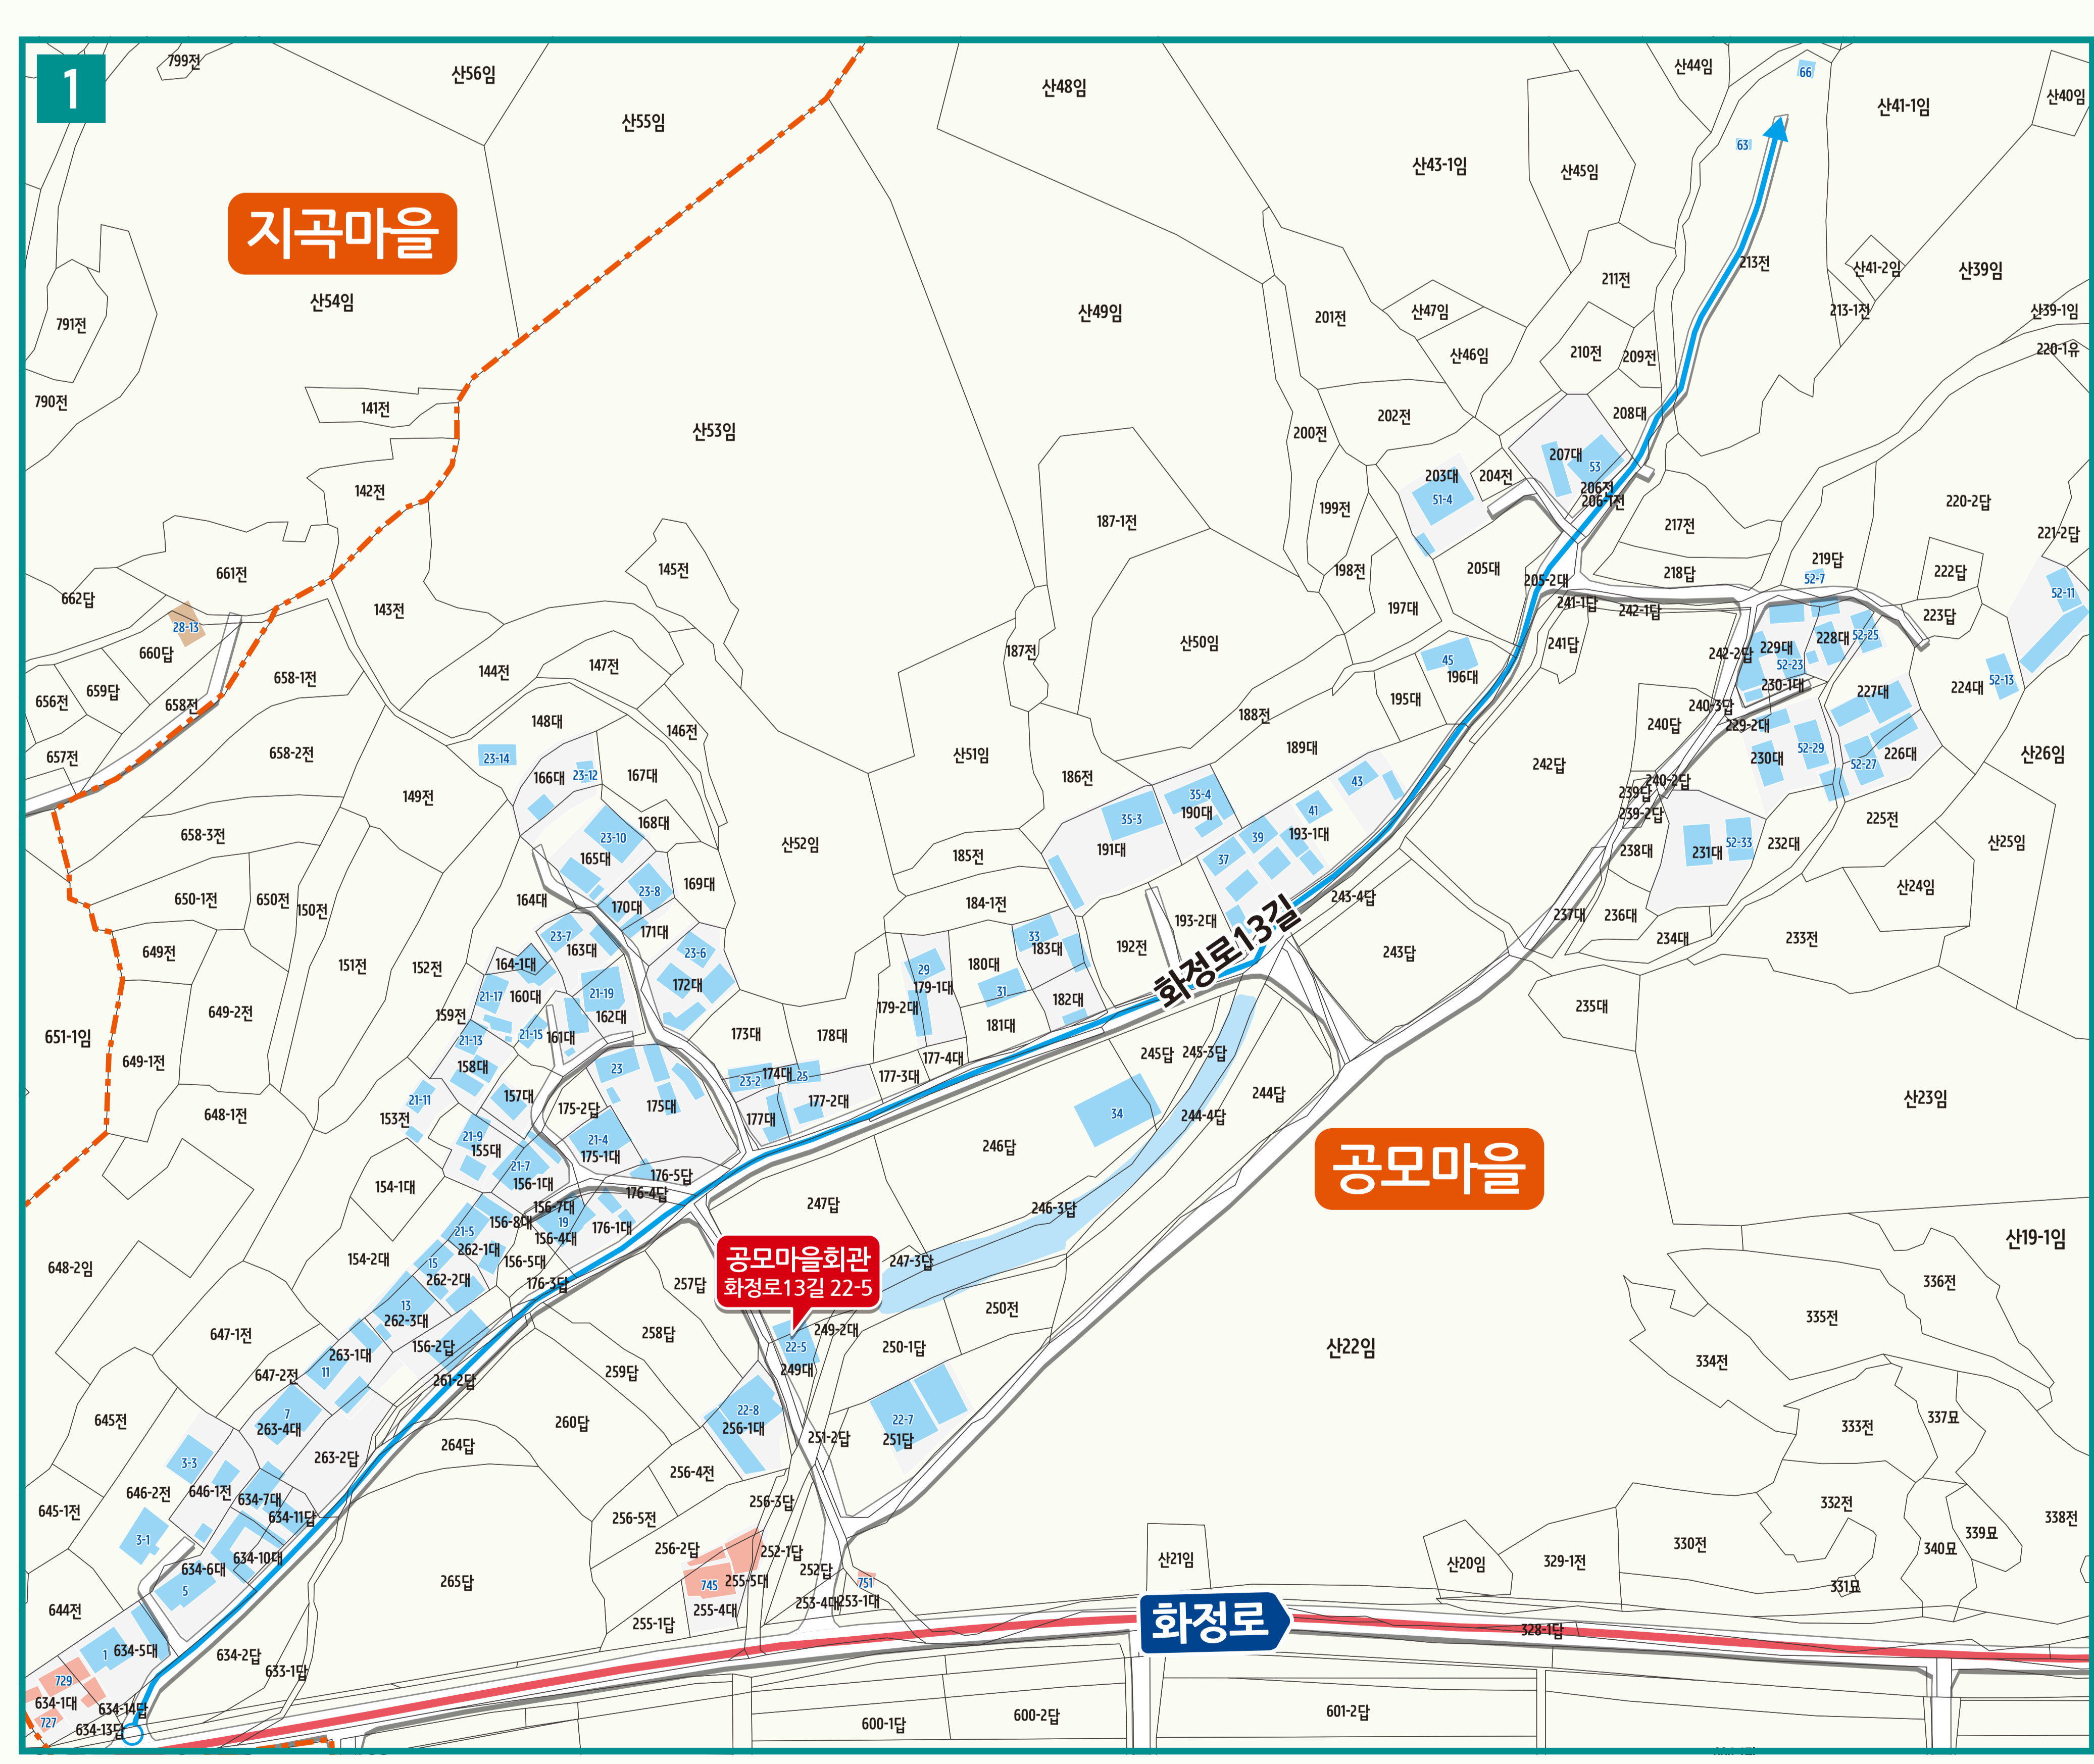

# 화정면 상일리 도로명주소 안내도

의령군

HWAJEONG-MYEON SANGI-RI ROAD NAME ADDRESS GUIDE MAP

## 경상남도 진주시

도로명주소 3가지만 알면 길에 보임니다!

- 범례 및 기호**
- 시군경계
  - 리경계
  - 읍면경계
  - 마을경계
  - 화정로
  - 화정로10길
  - 화정로11길
  - 화정로11동길
  - 화정로12길
  - 화정로12서길
  - 화정로13길
- 의령군청**   **경찰서**   **우체국**   **문화재**   **문화시설**   **휴게소**
- 행정복지센터**   **119 소방서**   **의료시설**   **도서관**   **공원**   **A 아파트**
- 관공서**   **학교**   **버스터미널**   **유통시설**   **금융시설**