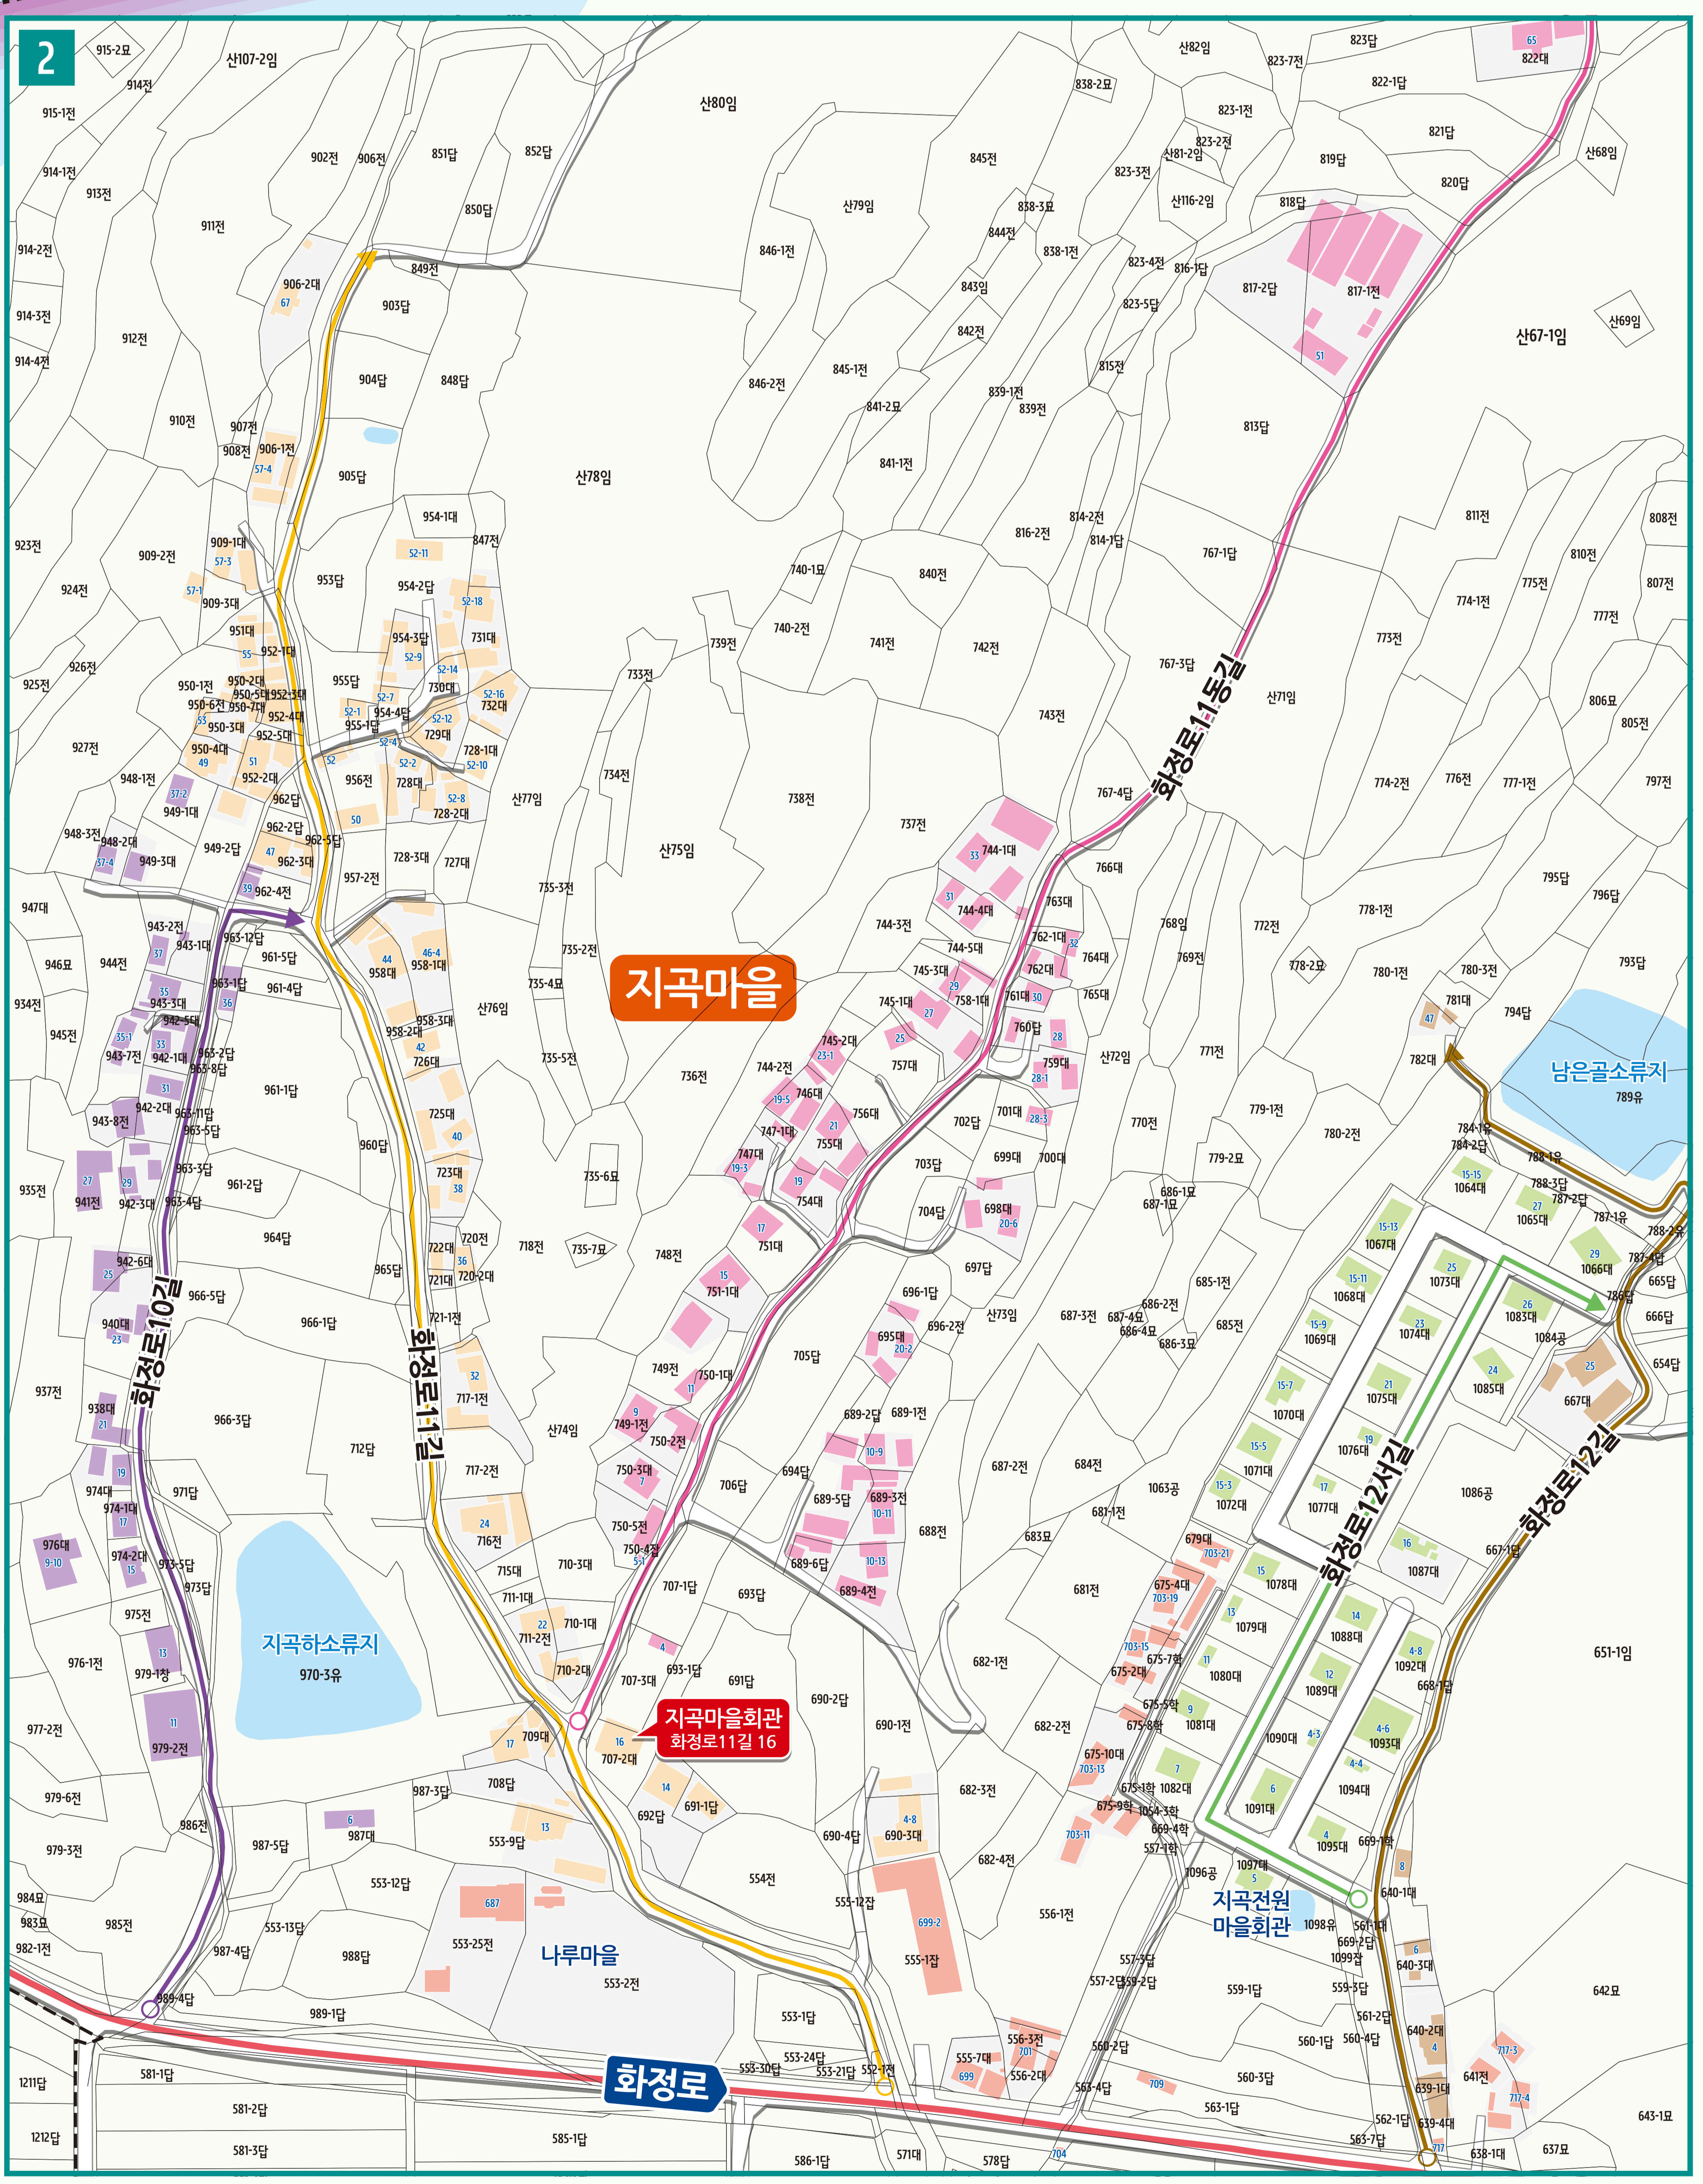

# 화정면 상일리 도로명주소 안내도

의령군

HWAJEONG-MYEON SANGI-RI ROAD NAME ADDRESS GUIDE MAP

## 경상남도 진주시

도로명주소 3가지만 알면 길에 보임니다!

- 범례 및 기호**
- 시군경계
  - 리경계
  - 읍면경계
  - 마을경계
  - 화정로
  - 화정로10길
  - 화정로11길
  - 화정로11동길
  - 화정로12길
  - 화정로12서길
  - 화정로13길
- 의령군청**   **경찰서**   **우체국**   **문화재**   **문화시설**   **휴게소**
- 행정복지센터**   **119 소방서**   **의료시설**   **도서관**   **공원**   **A 아파트**
- 관공서**   **학교**   **버스터미널**   **유통시설**   **금융시설**