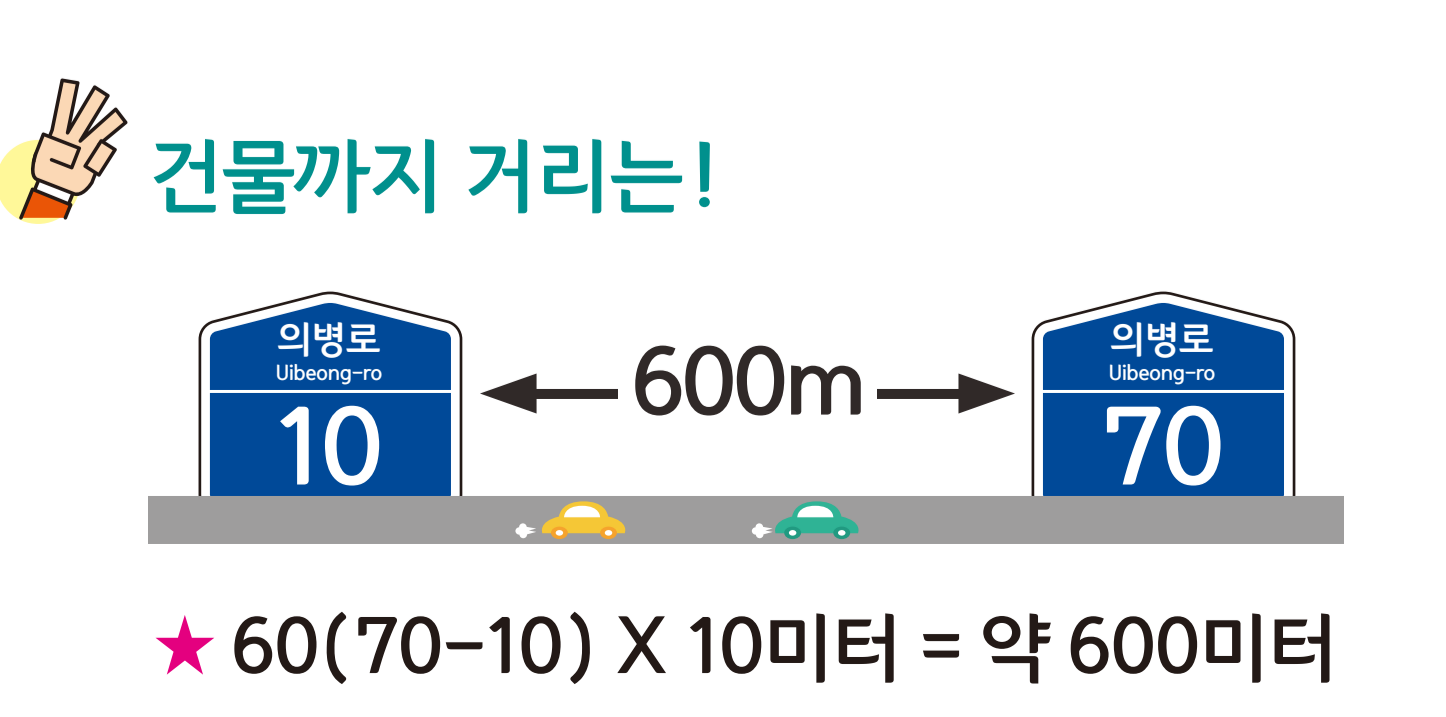

화정면 화양리 도로명주소 안내도

의령군

HWAJEONG-MYEON HWAYANG-RI ROAD NAME ADDRESS GUIDE MAP

도로명주소 3가지만 길에 보입니다!

- 범례 및 기호**
- 시군경계 (City/County Boundary)
 - 리경계 (Ri Boundary)
 - 읍면경계 (Myeon Boundary)
 - 마을경계 (Village Boundary)
 - 남강로 (Namgang-ro)
 - 지수로 (Jisuro)
 - 화정로 (Hwajeong-ro)
 - 화정로14길 (Hwajeong-ro 14-gil)
 - 백화로1길 (Baekhwa-ro 1-gil)
 - 백화로2길 (Baekhwa-ro 2-gil)
 - 화정로15길 (Hwajeong-ro 15-gil)