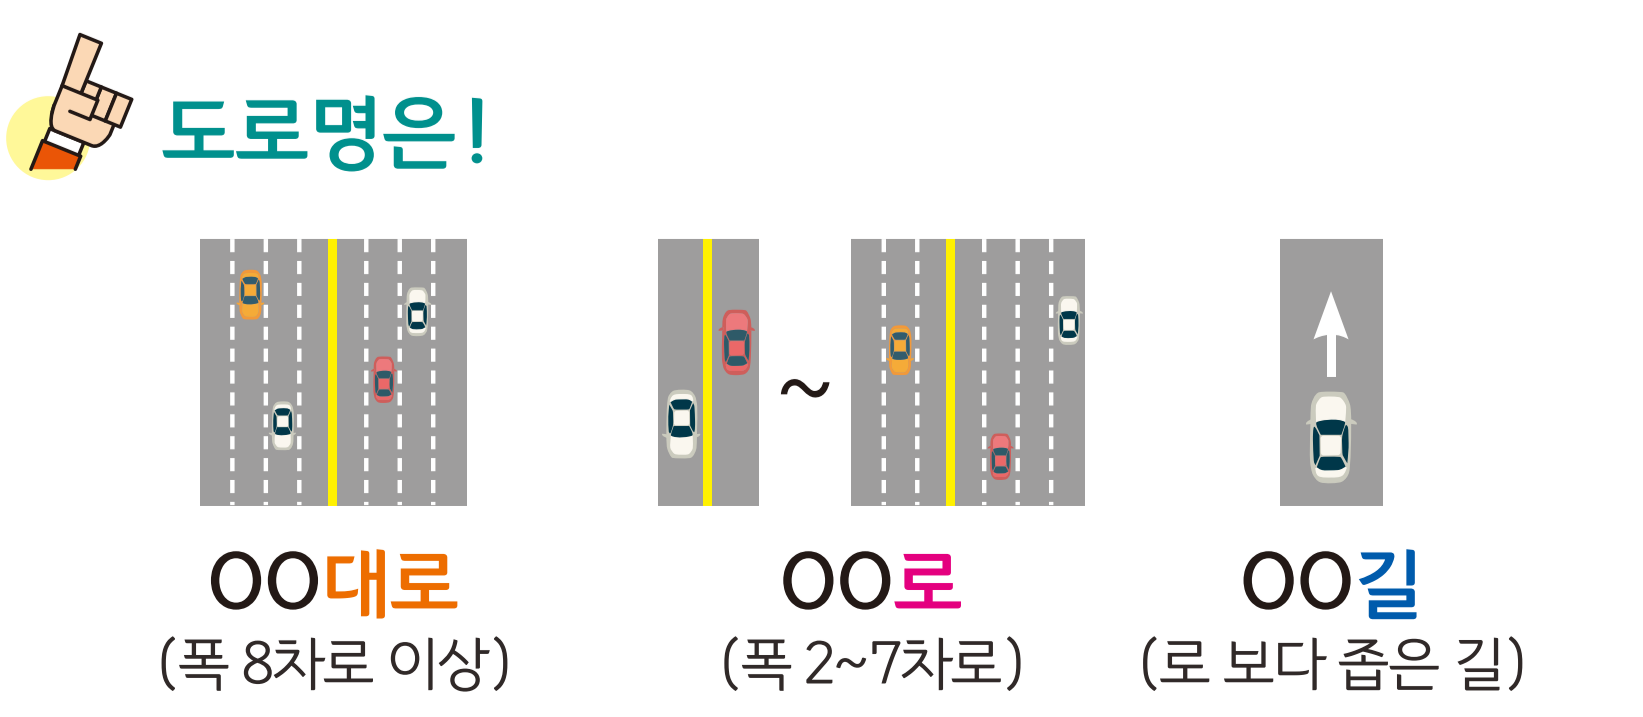

화정면 화양리 도로명주소 안내도

의령군

HWAJEONG-MYEON HWAYANG-RI ROAD NAME ADDRESS GUIDE MAP

도로명주소 3가지만 길에 보입니다!

- 범례 및 기호**
- 시군경계 (City/County Boundary)
 - 리경계 (Ri Boundary)
 - 읍면경계 (Myeon Boundary)
 - 마을경계 (Village Boundary)
 - 남강로 (Namgang-ro)
 - 지수로 (Jisuro)
 - 화정로 (Hwajeong-ro)
 - 화정로14길 (Hwajeong-ro 14-gil)
 - 백화로1길 (Baekhwa-ro 1-gil)
 - 백화로2길 (Baekhwa-ro 2-gil)
 - 화정로15길 (Hwajeong-ro 15-gil)