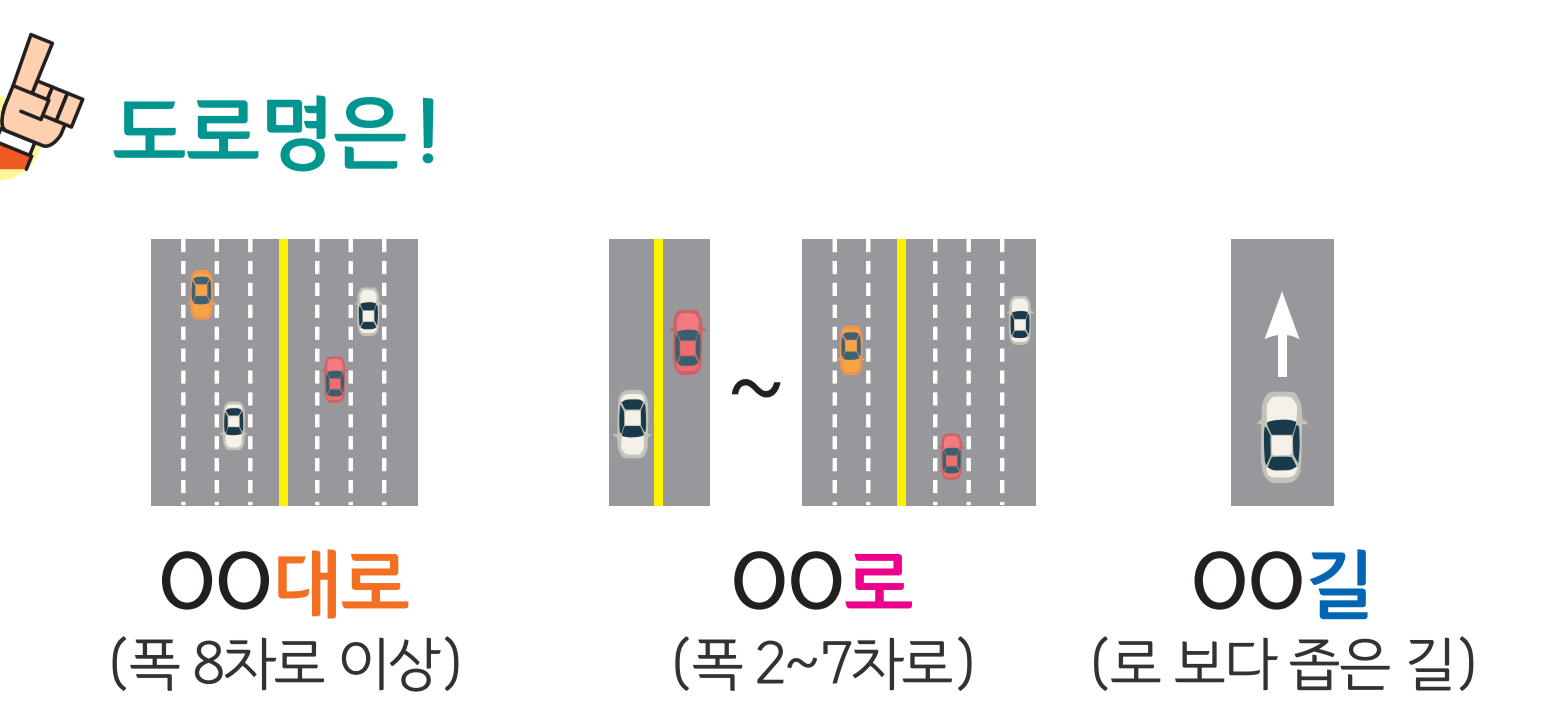

용덕면 소상리 도로명주소 안내도

의령군

YONGDEOK-MYEON SOSANG-RI ROAD NAME ADDRESS GUIDE MAP

경상남도 함안군

용덕면 소상리

의령읍 정암리

경상남도 함안군

도로명주소 3가지만 길에 보입니다!

범례 및 기호

- 시군경계
- 리경계
- 읍면경계
- 마을경계
- 의합대로
- 용덕1길
- 소상로
- 용덕1복길
- 소상로4길
- 소상로5길
- 의령군청
- 행정복지센터
- 관공서
- ☏ 경찰서
- 119 소방서
- ☎ 학교
- ✉ 우체국
- ☏ 의료시설
- ☎ 버스터미널
- 🏛 문화재
- 📖 도서관
- 🏠 문화시설
- 🏞 공원
- 🏠 아파트
- 🏪 휴게소
- 🛒 유통시설
- 🏦 금융시설