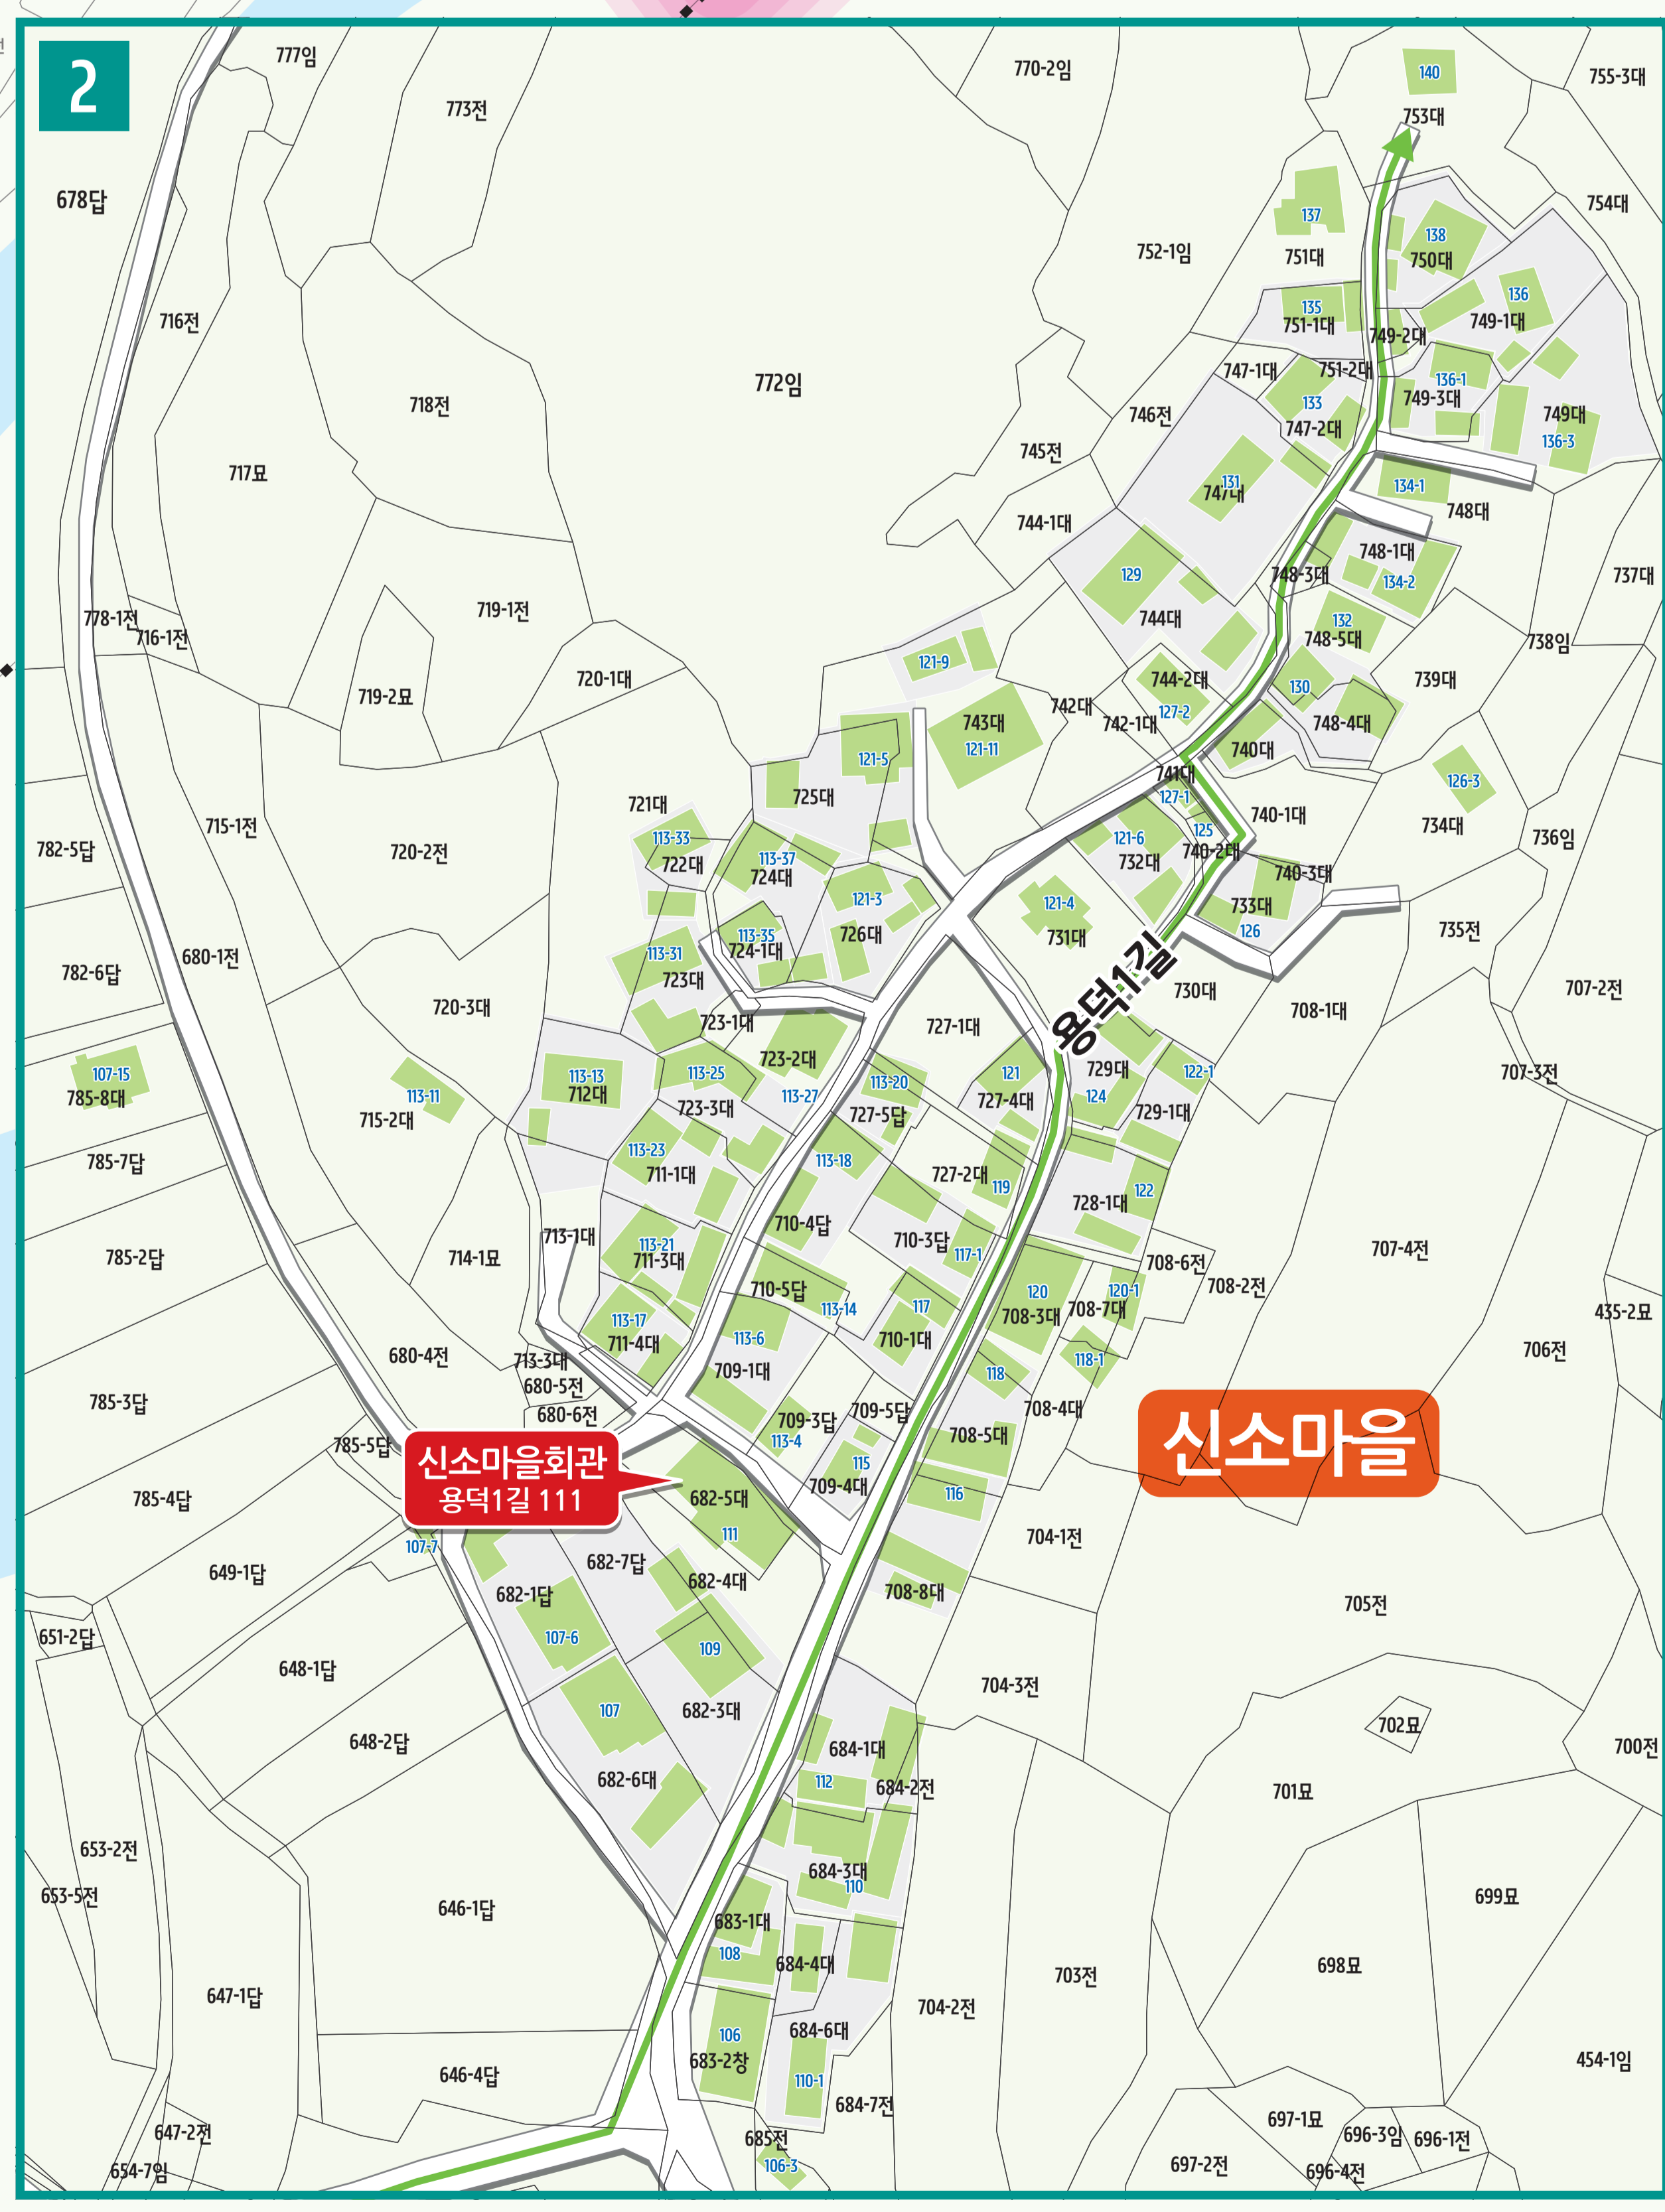

용덕면 소상리 도로명주소 안내도

의령군

YONGDEOK-MYEON SOSANG-RI ROAD NAME ADDRESS GUIDE MAP

경상남도 함안군

용덕면 소상리

의령읍 정암리

경상남도 함안군

도로명주소 3가지만 길에 보입니다!

범례 및 기호

- 시군경계
- 리경계
- 읍면경계
- 마을경계
- 의합대로
- 용덕1길
- 소상로
- 용덕1복길
- 소상로4길
- 소상로5길
- 의령군청
- 행정복지센터
- 관공서
- ☏ 경찰서
- 119 소방서
- ☎ 학교
- ✉ 우체국
- ☏ 의료시설
- ☎ 버스터미널
- 🏛 문화재
- 📖 도서관
- 🏠 문화시설
- 🏞 공원
- 🏠 아파트
- 🏪 휴게소
- 🛒 유통시설
- 🏦 금융시설