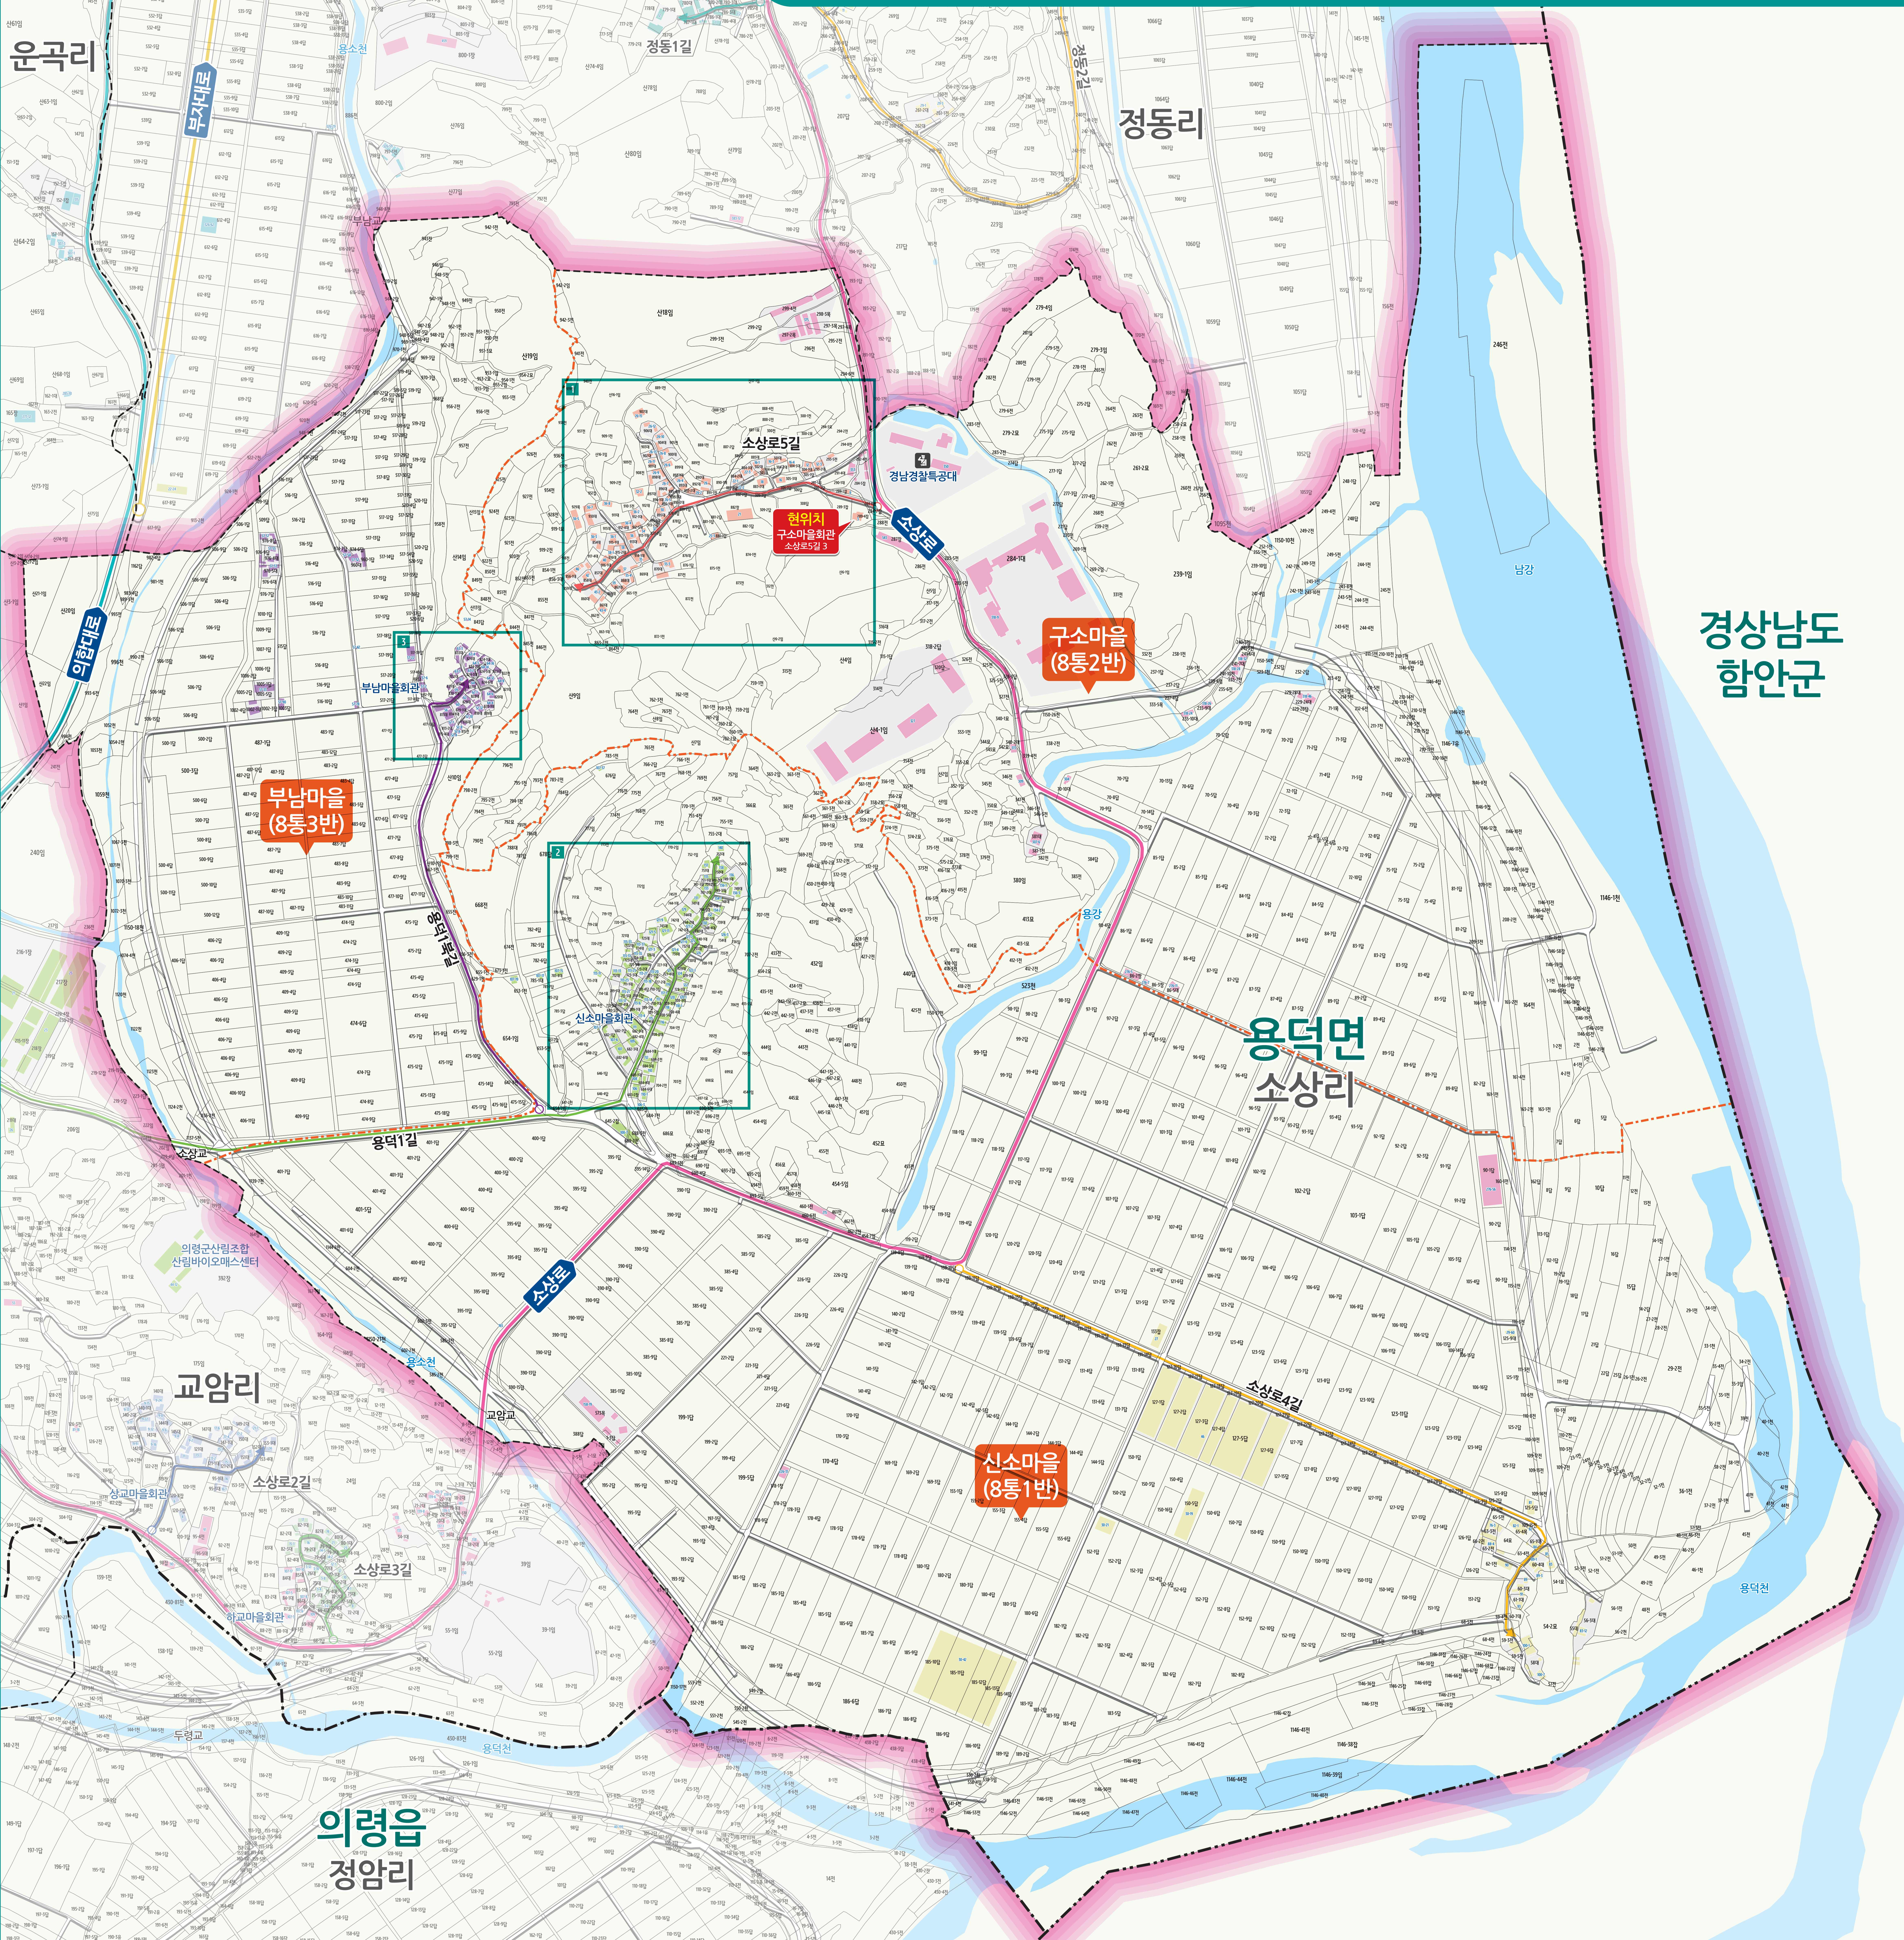

용덕면 소상리 도로명주소 안내도

의령군

YONGDEOK-MYEON SOSANG-RI ROAD NAME ADDRESS GUIDE MAP

경상남도 함안군

용덕면 소상리

의령읍 정암리

경상남도 함안군

도로명주소 3가지만 길에 보입니다!

범례 및 기호

- 시군경계
- 리경계
- 읍면경계
- 마을경계
- 의합대로
- 용덕1길
- 소상로
- 용덕1복길
- 소상로4길
- 소상로5길
- 의령군청
- 행정복지센터
- 관공서
- ☏ 경찰서
- 119 소방서
- ☎ 학교
- ✉ 우체국
- ☏ 의료시설
- ☎ 버스터미널
- 🏛 문화재
- 📖 도서관
- 🏠 문화시설
- 🏞 공원
- 🏠 아파트
- 🏪 휴게소
- 🛒 유통시설
- 🏦 금융시설