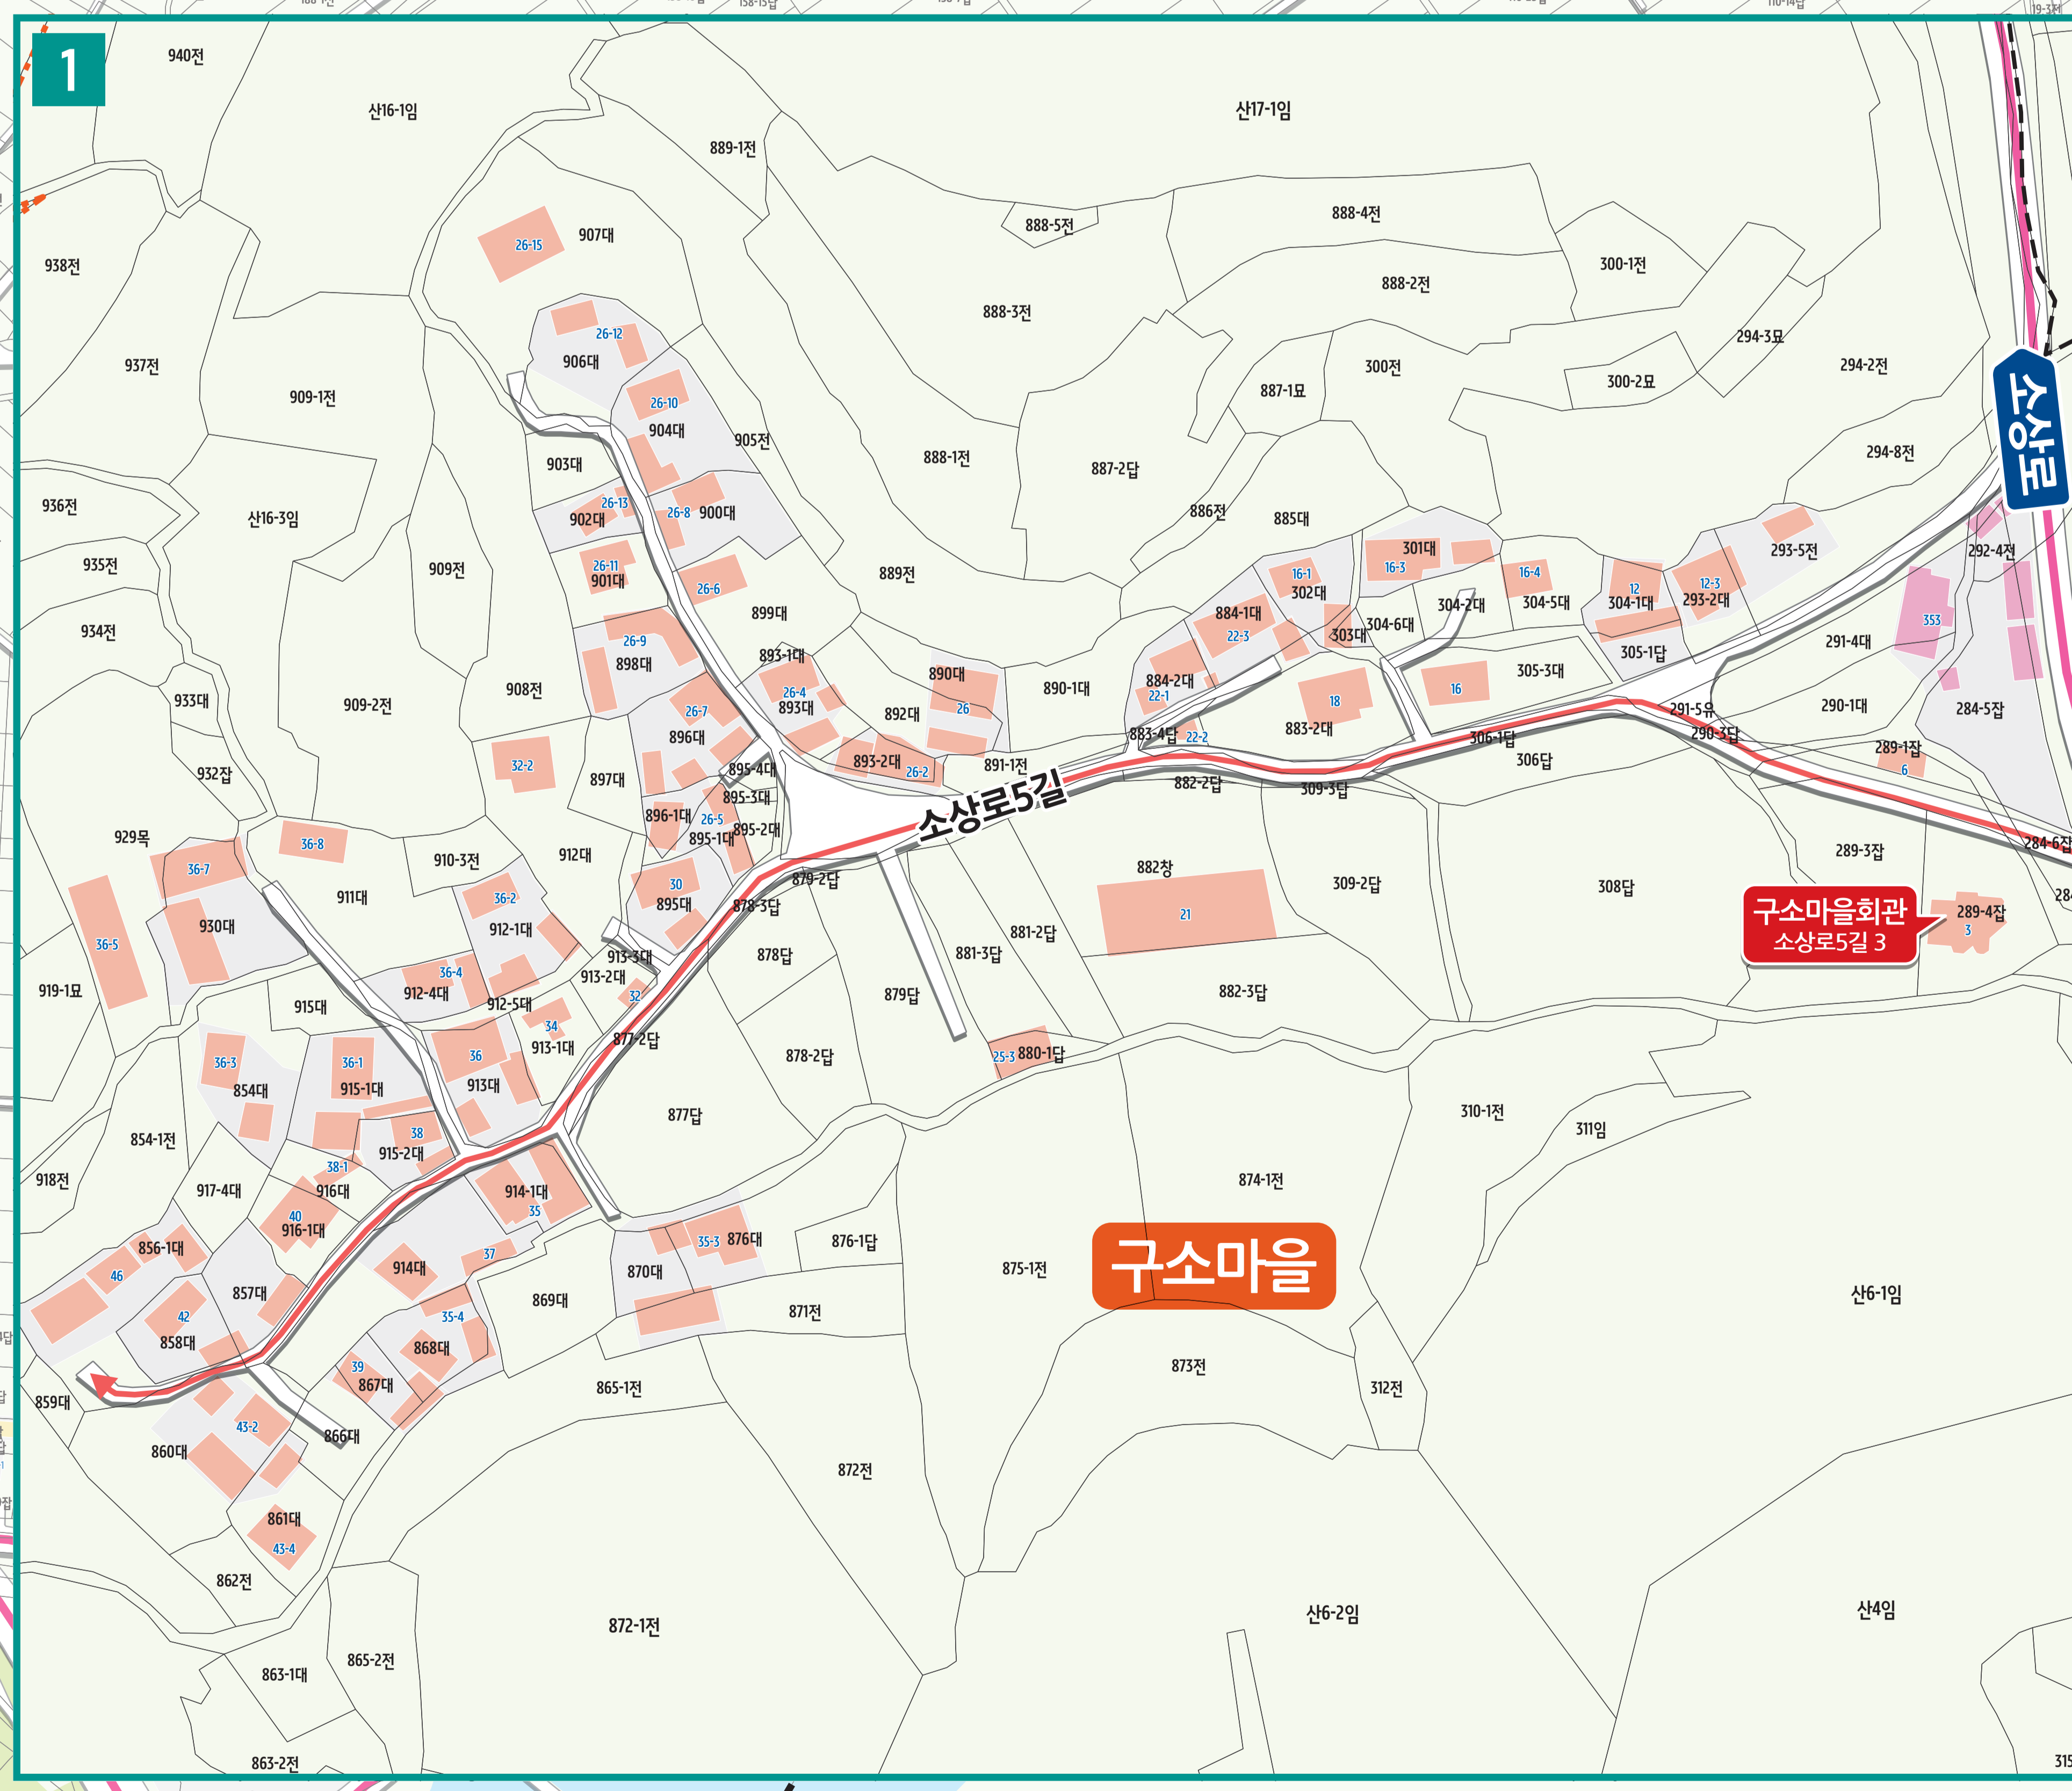

용덕면 소상리 도로명주소 안내도

의령군

YONGDEOK-MYEON SOSANG-RI ROAD NAME ADDRESS GUIDE MAP

경상남도 함안군

용덕면 소상리

의령읍 정암리

경상남도 함안군

도로명주소 3가지만 길에 보입니다!

범례 및 기호

- 시군경계
- 리경계
- 읍면경계
- 마을경계
- 의합대로
- 용덕1길
- 소상로
- 용덕1복길
- 소상로4길
- 소상로5길
- 의령군청
- 행정복지센터
- 관공서
- ☏ 경찰서
- 119 소방서
- ☎ 학교
- ✉ 우체국
- ☏ 의료시설
- ☎ 버스터미널
- 🏛 문화재
- 📖 도서관
- 🏠 문화시설
- 🏞 공원
- 🏠 아파트
- 🏪 휴게소
- 🛒 유통시설
- 🏦 금융시설