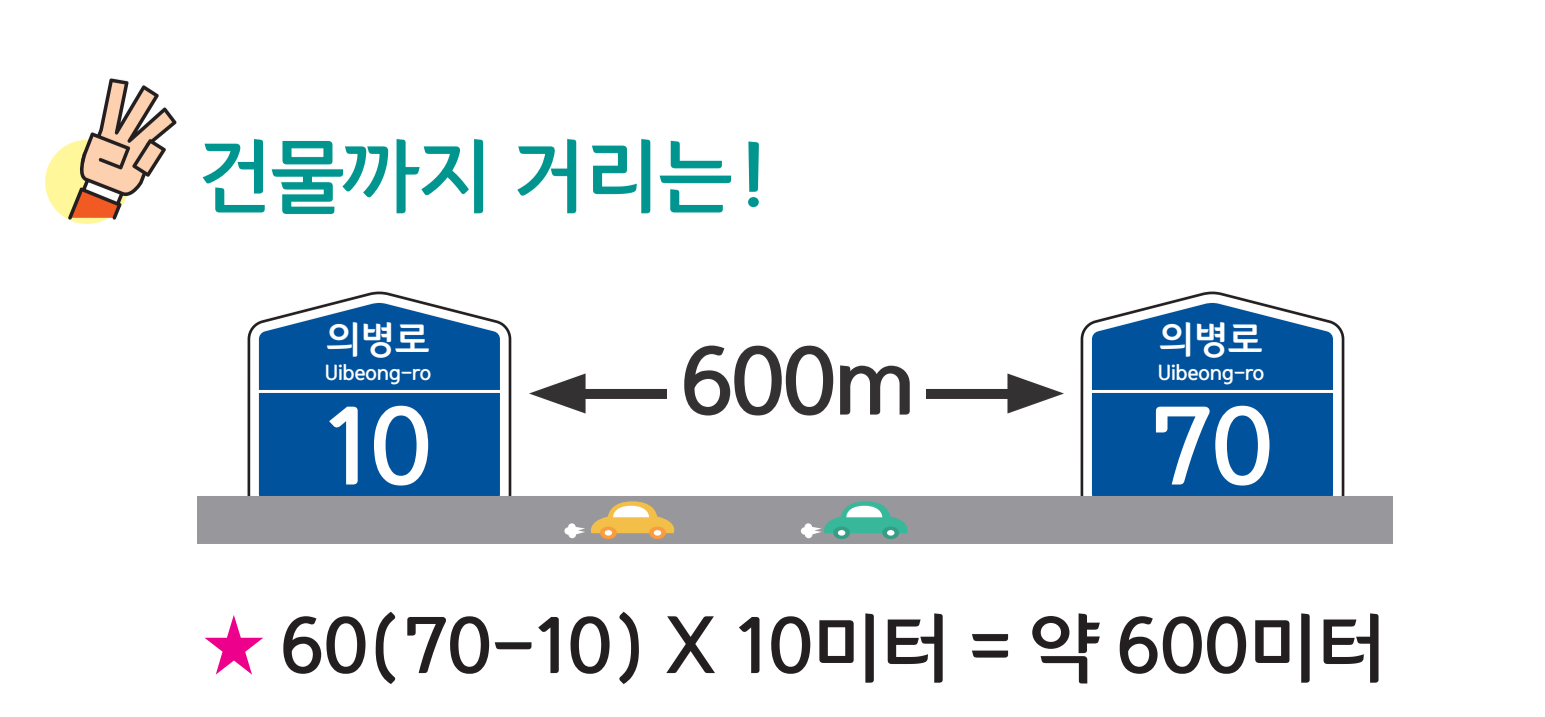

용덕면 소상리 도로명주소 안내도

의령군

YONGDEOK-MYEON SOSANG-RI ROAD NAME ADDRESS GUIDE MAP

경상남도 함안군

용덕면 소상리

의령읍 정암리

경상남도 함안군

도로명주소 3가지만 길에 보입니다!

범례 및 기호

- 시군경계
- 리경계
- 읍면경계
- 마을경계
- 의합대로
- 용덕1길
- 소상로
- 용덕1복길
- 소상로4길
- 소상로5길
- 의령군청
- 행정복지센터
- 관공서
- ☏ 경찰서
- 119 소방서
- ☎ 학교
- ✉ 우체국
- ☏ 의료시설
- ☎ 버스터미널
- 🏛 문화재
- 📖 도서관
- 🏠 문화시설
- 🏞 공원
- 🏠 아파트
- 🏪 휴게소
- 🛒 유통시설
- 🏦 금융시설