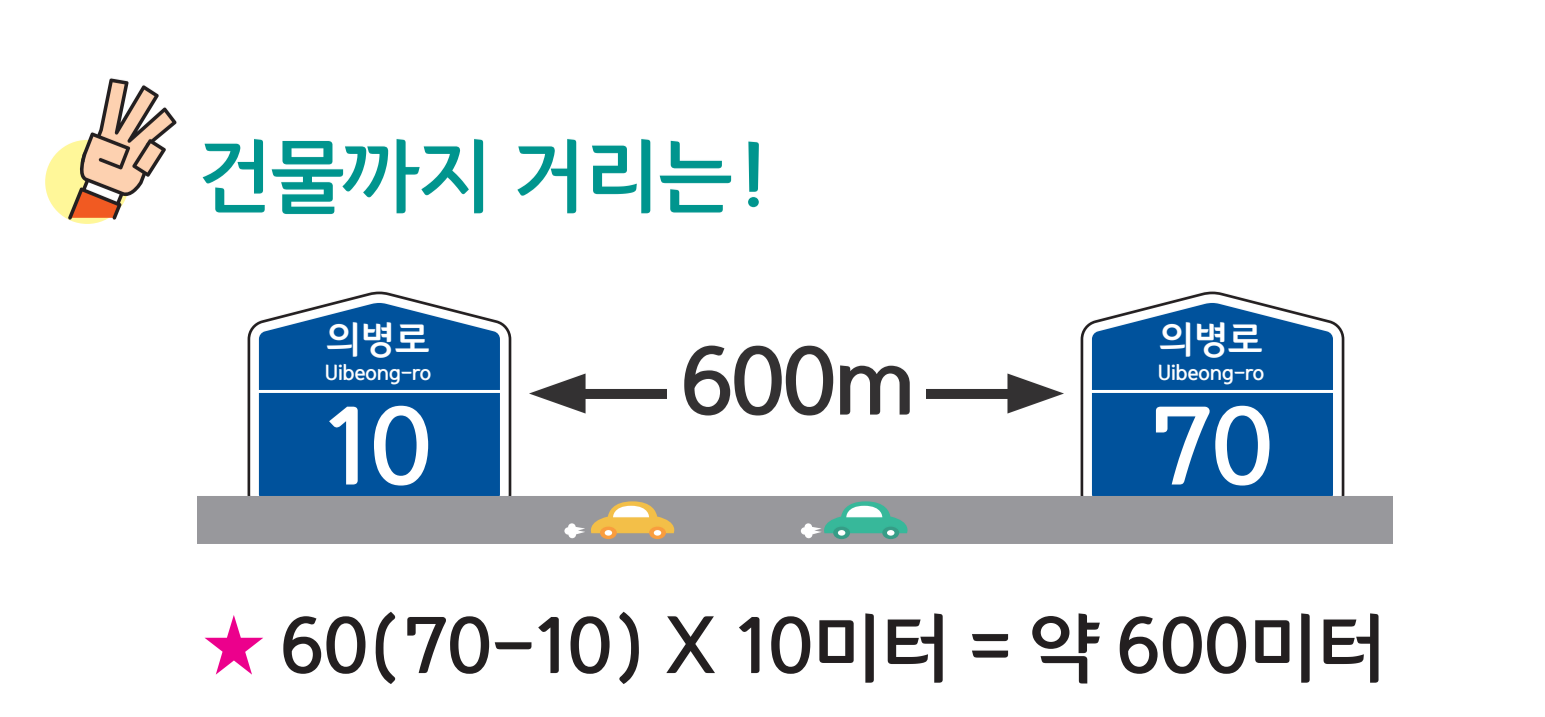

용덕면 소상리 도로명주소 안내도

의령군 YONGDEOK-MYEON SOSANG-RI ROAD NAME ADDRESS GUIDE MAP

경상남도
함안군

용덕면
소상리

의령읍
정암리

경상남도
함안군

도로명주소
3가지만 알면
길이 보입니다!

범례 및 기호

- 시군경계
- 리경계
- 읍면경계
- 마을경계
- 의합대로
- 용덕1길
- 소상로
- 용덕1복길
- 소상로4길
- 소상로5길
- 의령군청
- 행정복지센터
- 관공서
- 경찰서
- 119 소방서
- 학교
- 우체국
- 의료시설
- 버스터미널
- 문화재
- 도서관
- 유동시설
- 문화시설
- 공원
- 금용시설
- 휴게소
- 아파트