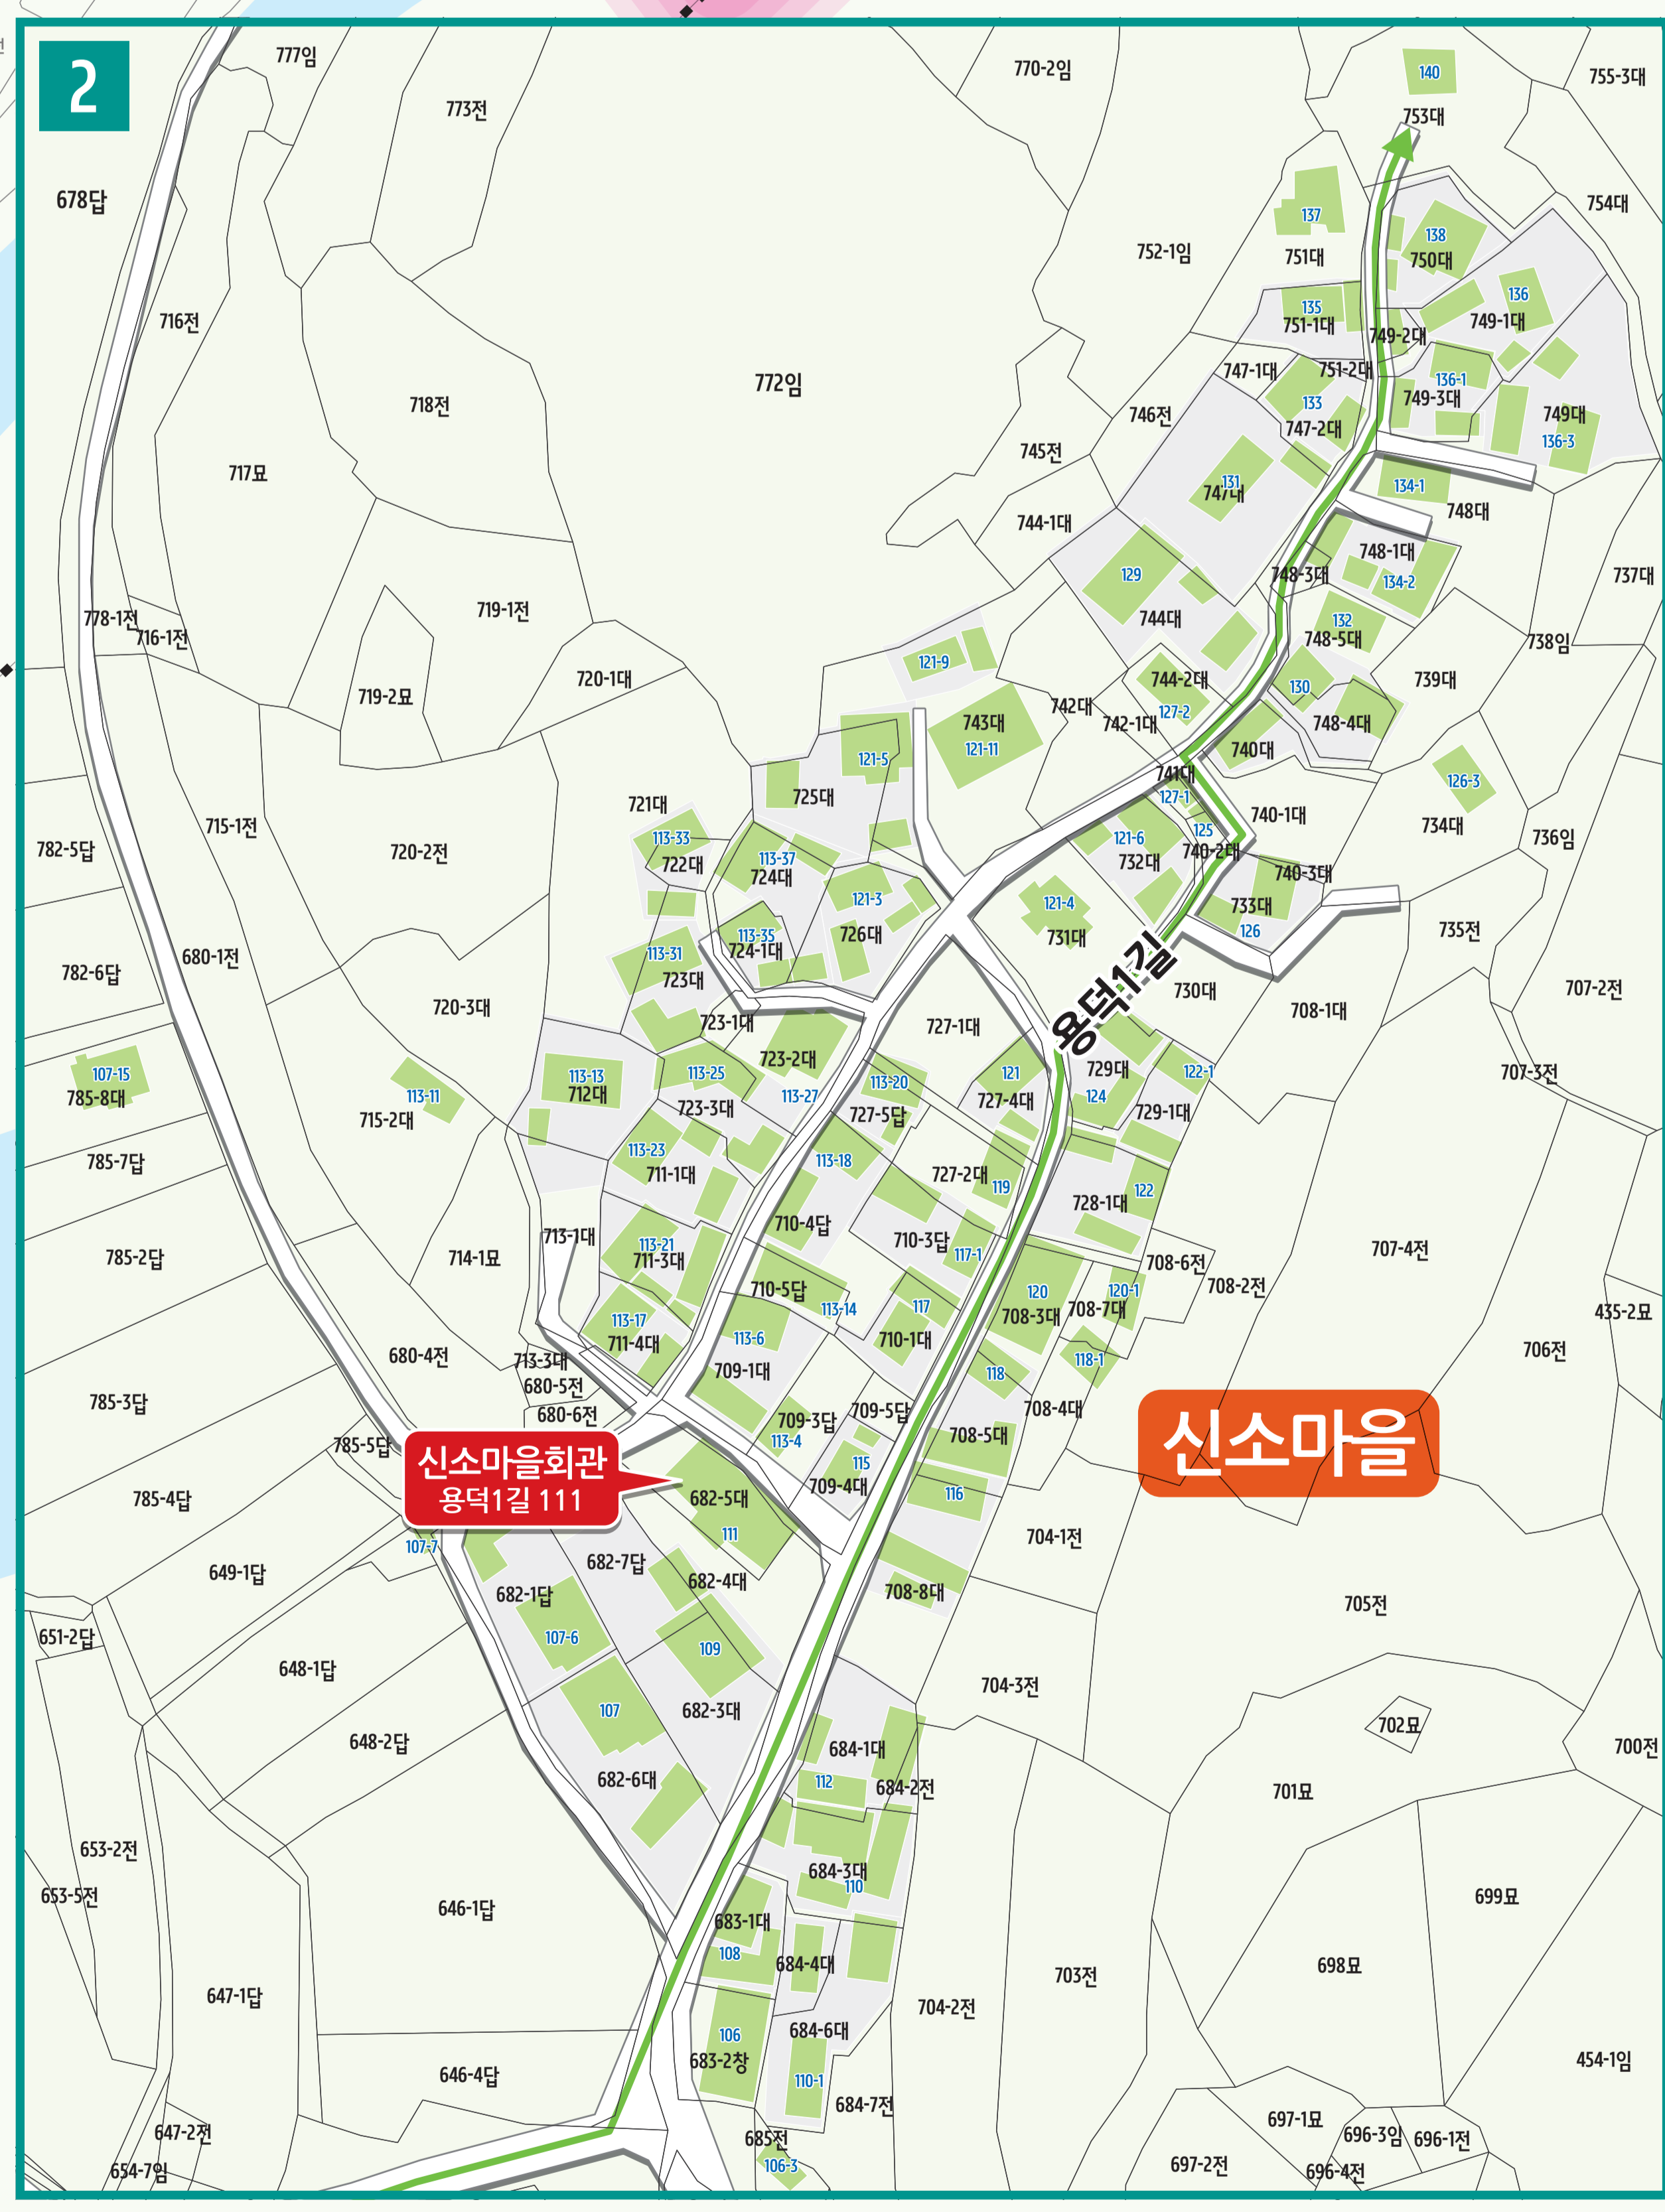

용덕면 소상리 도로명주소 안내도

의령군 YONGDEOK-MYEON SOSANG-RI ROAD NAME ADDRESS GUIDE MAP

경상남도
함안군

용덕면
소상리

의령읍
정암리

경상남도
함안군

도로명주소
3가지만 알면
길이 보입니다!

범례 및 기호

- 시군경계
- 리경계
- 읍면경계
- 마을경계
- 의합대로
- 용덕1길
- 소상로
- 용덕1복길
- 소상로4길
- 소상로5길
- 의령군청
- 행정복지센터
- 관공서
- 경찰서
- 119 소방서
- 학교
- 우체국
- 의료시설
- 버스터미널
- 문화재
- 도서관
- 유동시설
- 문화시설
- 공원
- 금용시설
- 휴게소
- 아파트