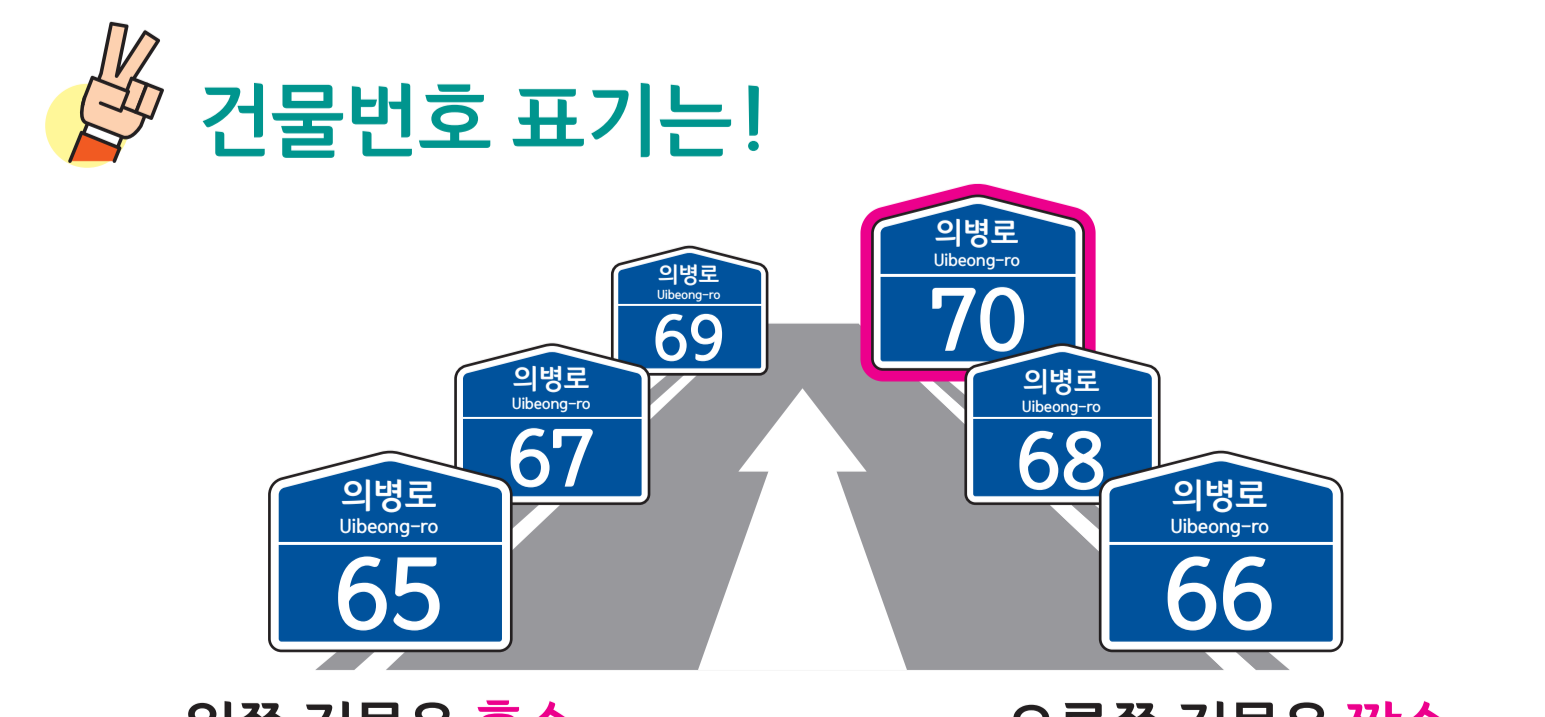

용덕면 소상리 도로명주소 안내도

의령군 YONGDEOK-MYEON SOSANG-RI ROAD NAME ADDRESS GUIDE MAP

경상남도
함안군

용덕면
소상리

의령읍
정암리

경상남도
함안군

도로명주소
3가지만 알면
길이 보입니다!

범례 및 기호

- 시군경계
- 리경계
- 읍면경계
- 마을경계
- 의합대로
- 용덕1길
- 소상로
- 용덕1복길
- 소상로4길
- 소상로5길
- 의령군청
- 행정복지센터
- 관공서
- 경찰서
- 119 소방서
- 학교
- 우체국
- 의료시설
- 버스터미널
- 문화재
- 도서관
- 유동시설
- 문화시설
- 공원
- 금용시설
- 휴게소
- 아파트