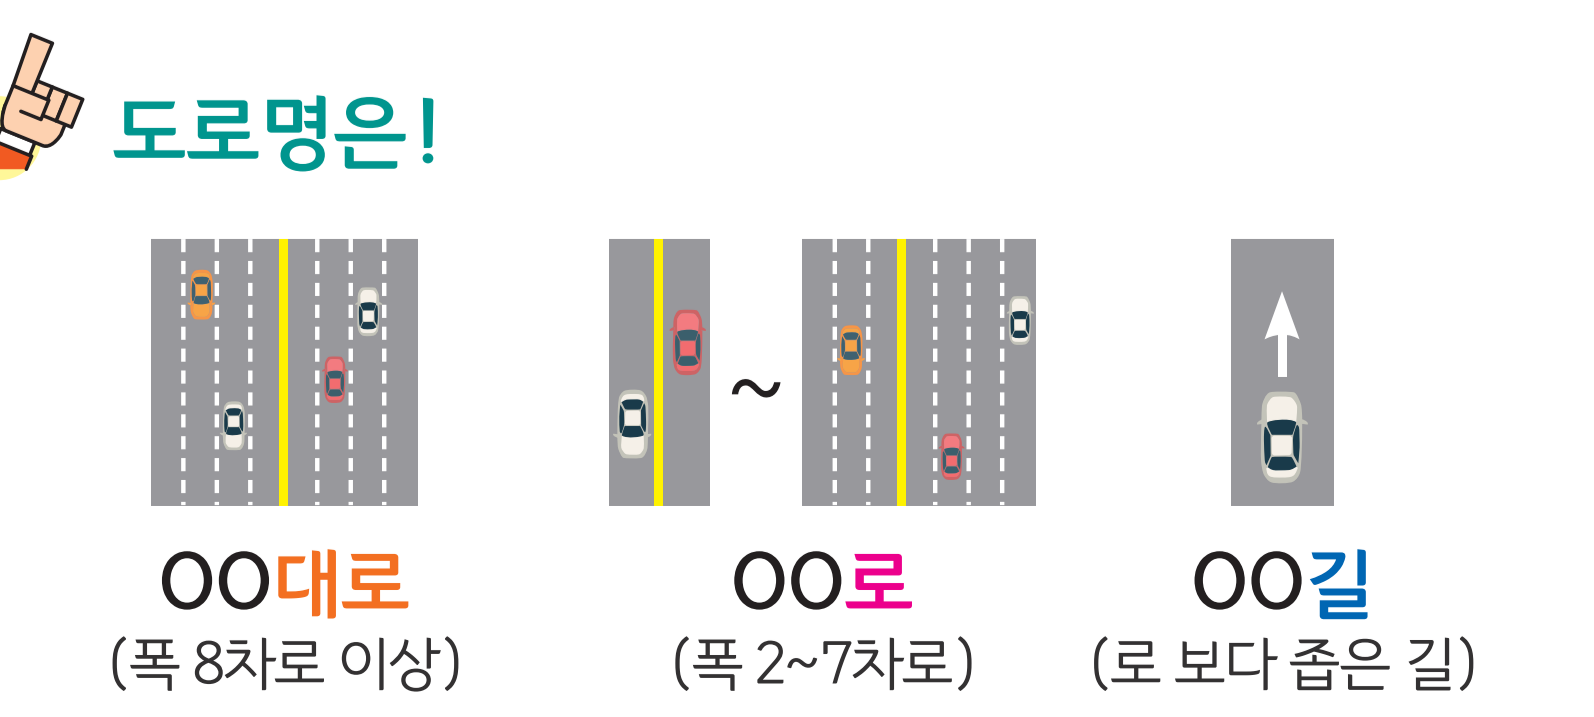

용덕면 소상리 도로명주소 안내도

의령군 YONGDEOK-MYEON SOSANG-RI ROAD NAME ADDRESS GUIDE MAP

경상남도
함안군

용덕면
소상리

의령읍
정암리

경상남도
함안군

도로명주소
3가지만 알면
길이 보입니다!

범례 및 기호

- 시군경계
- 리경계
- 읍면경계
- 마을경계
- 의합대로
- 용덕1길
- 소상로
- 용덕1복길
- 소상로4길
- 소상로5길
- 의령군청
- 행정복지센터
- 관공서
- 경찰서
- 119 소방서
- 학교
- 우체국
- 의료시설
- 버스터미널
- 문화재
- 도서관
- 유동시설
- 문화시설
- 공원
- 금용시설
- 휴게소
- 아파트