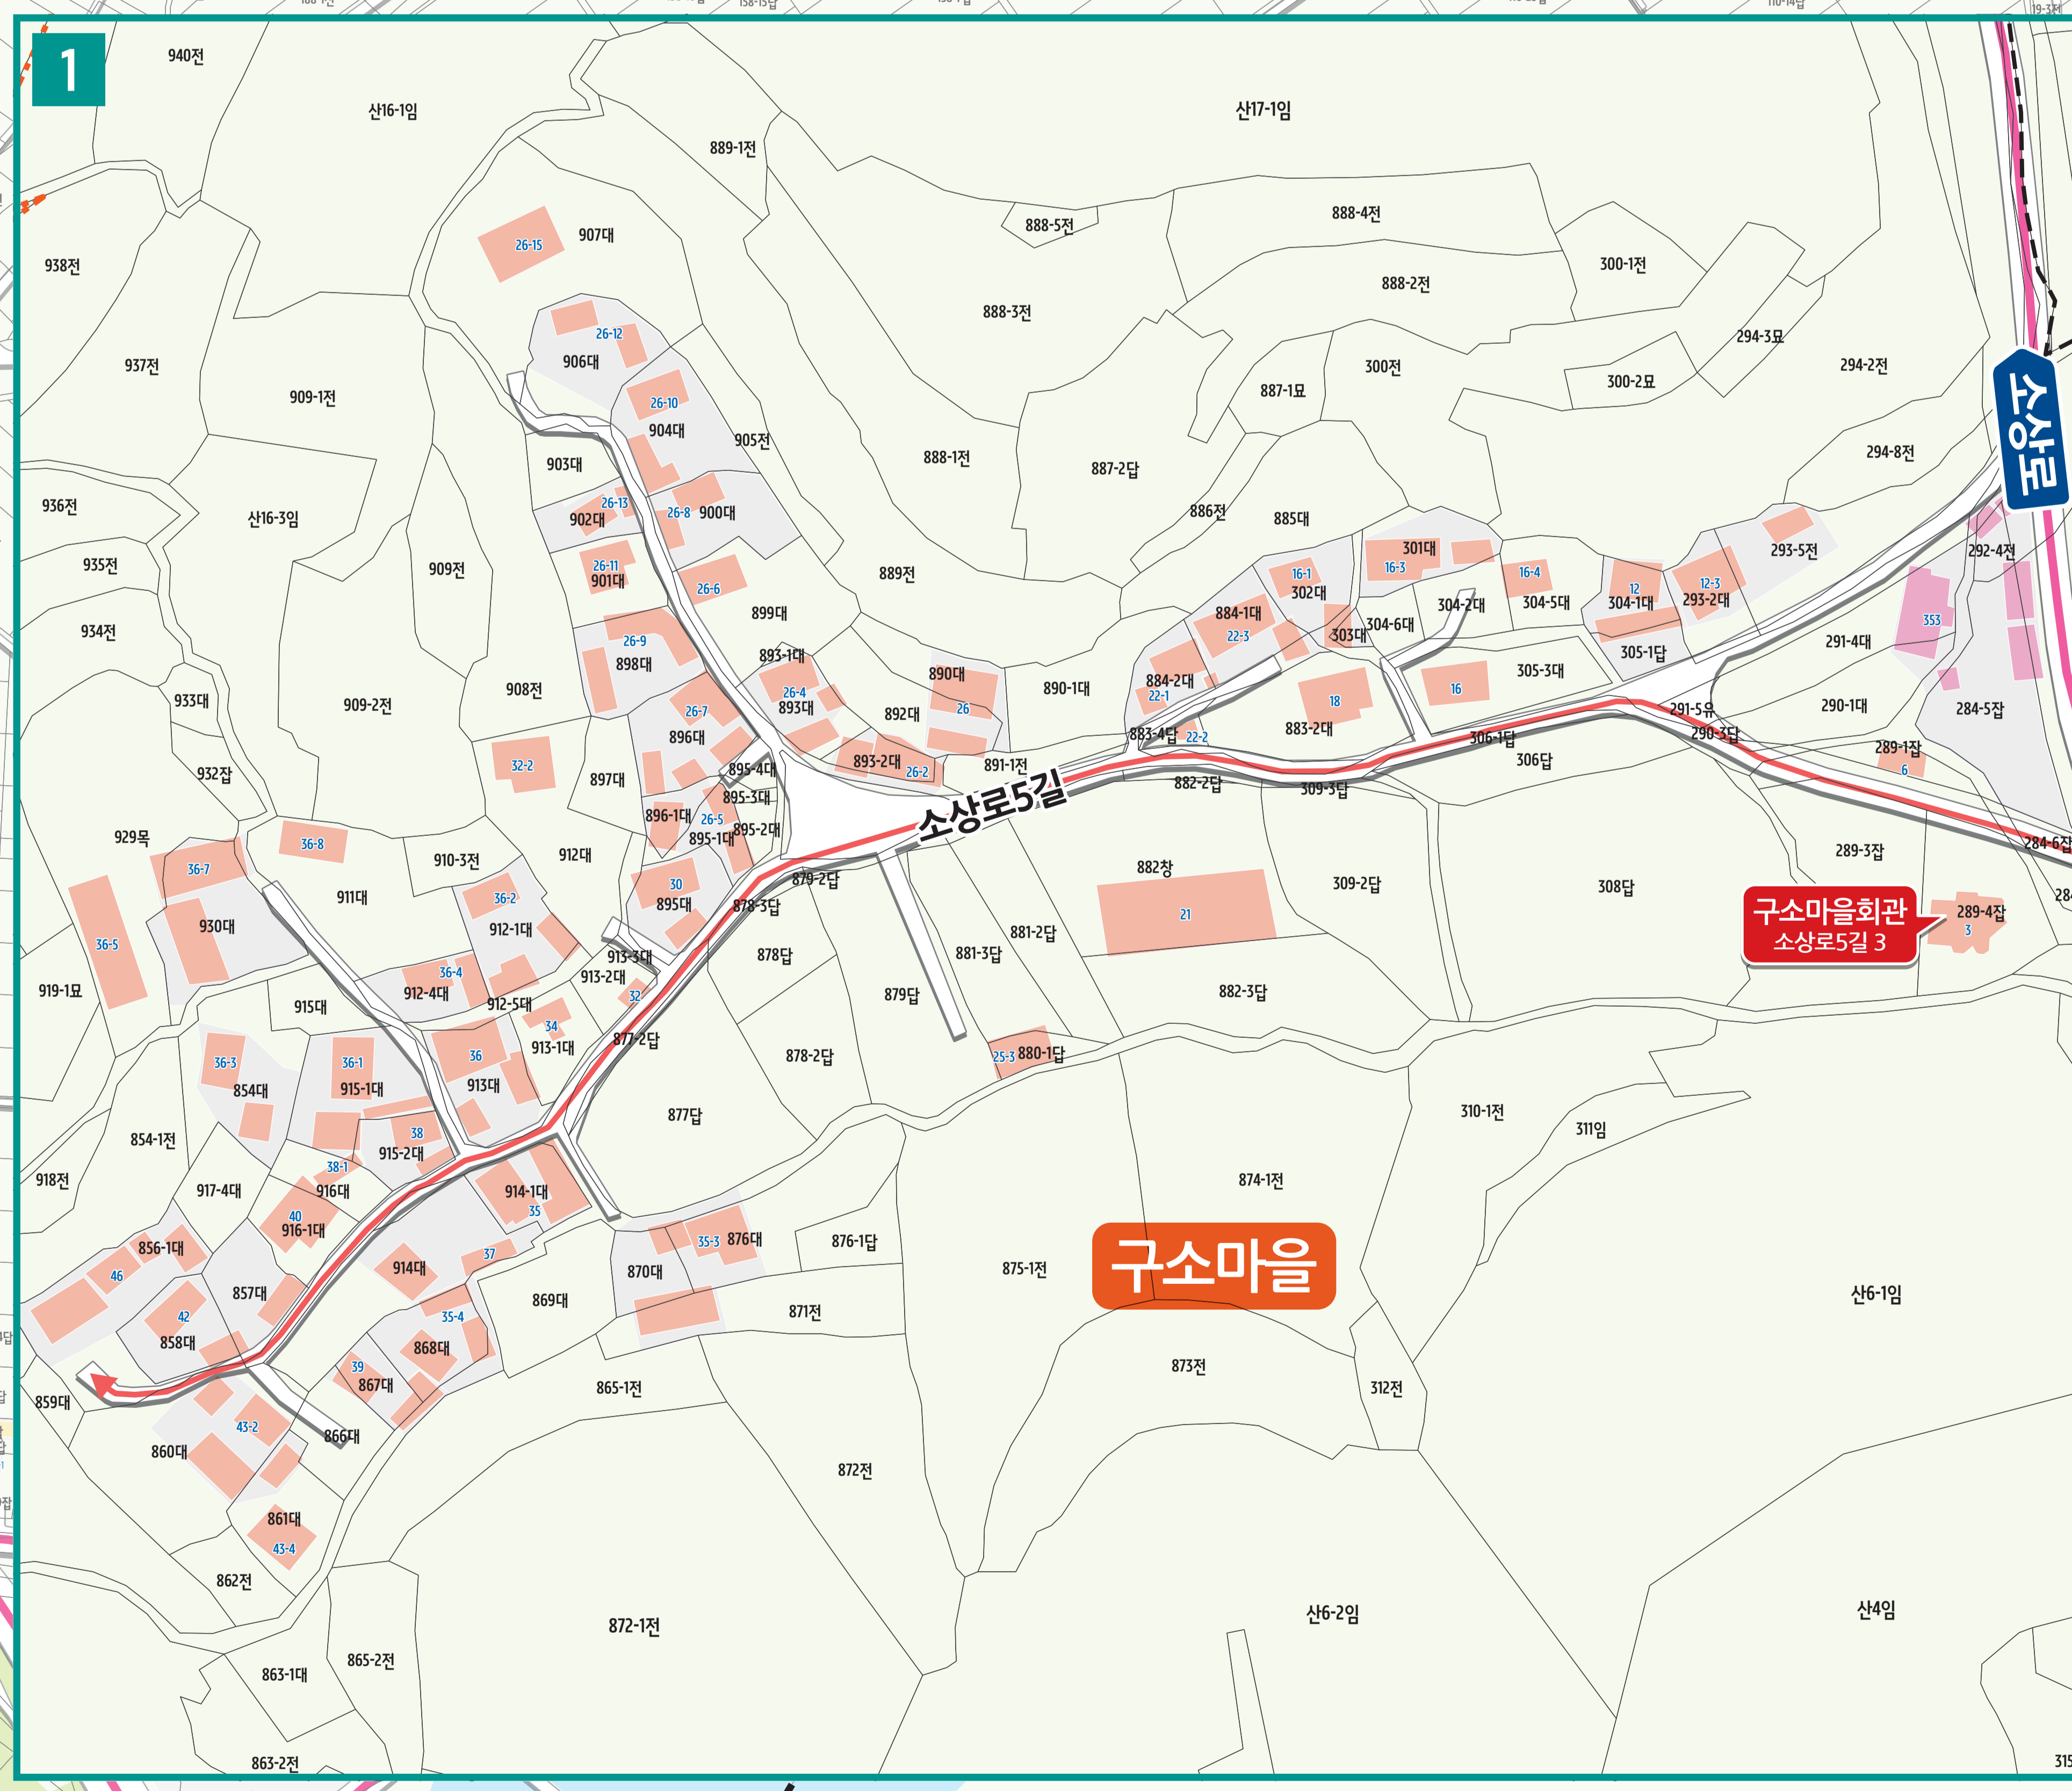

용덕면 소상리 도로명주소 안내도

의령군 YONGDEOK-MYEON SOSANG-RI ROAD NAME ADDRESS GUIDE MAP

경상남도
함안군

용덕면
소상리

의령읍
정암리

경상남도
함안군

도로명주소
3가지만 알면
길이 보입니다!

범례 및 기호

- 시군경계
- 리경계
- 읍면경계
- 마을경계
- 의합대로
- 용덕1길
- 소상로
- 용덕1복길
- 소상로4길
- 소상로5길
- 의령군청
- 행정복지센터
- 관공서
- 경찰서
- 119 소방서
- 학교
- 우체국
- 의료시설
- 버스터미널
- 문화재
- 도서관
- 유동시설
- 문화시설
- 공원
- 금용시설
- 휴게소
- 아파트