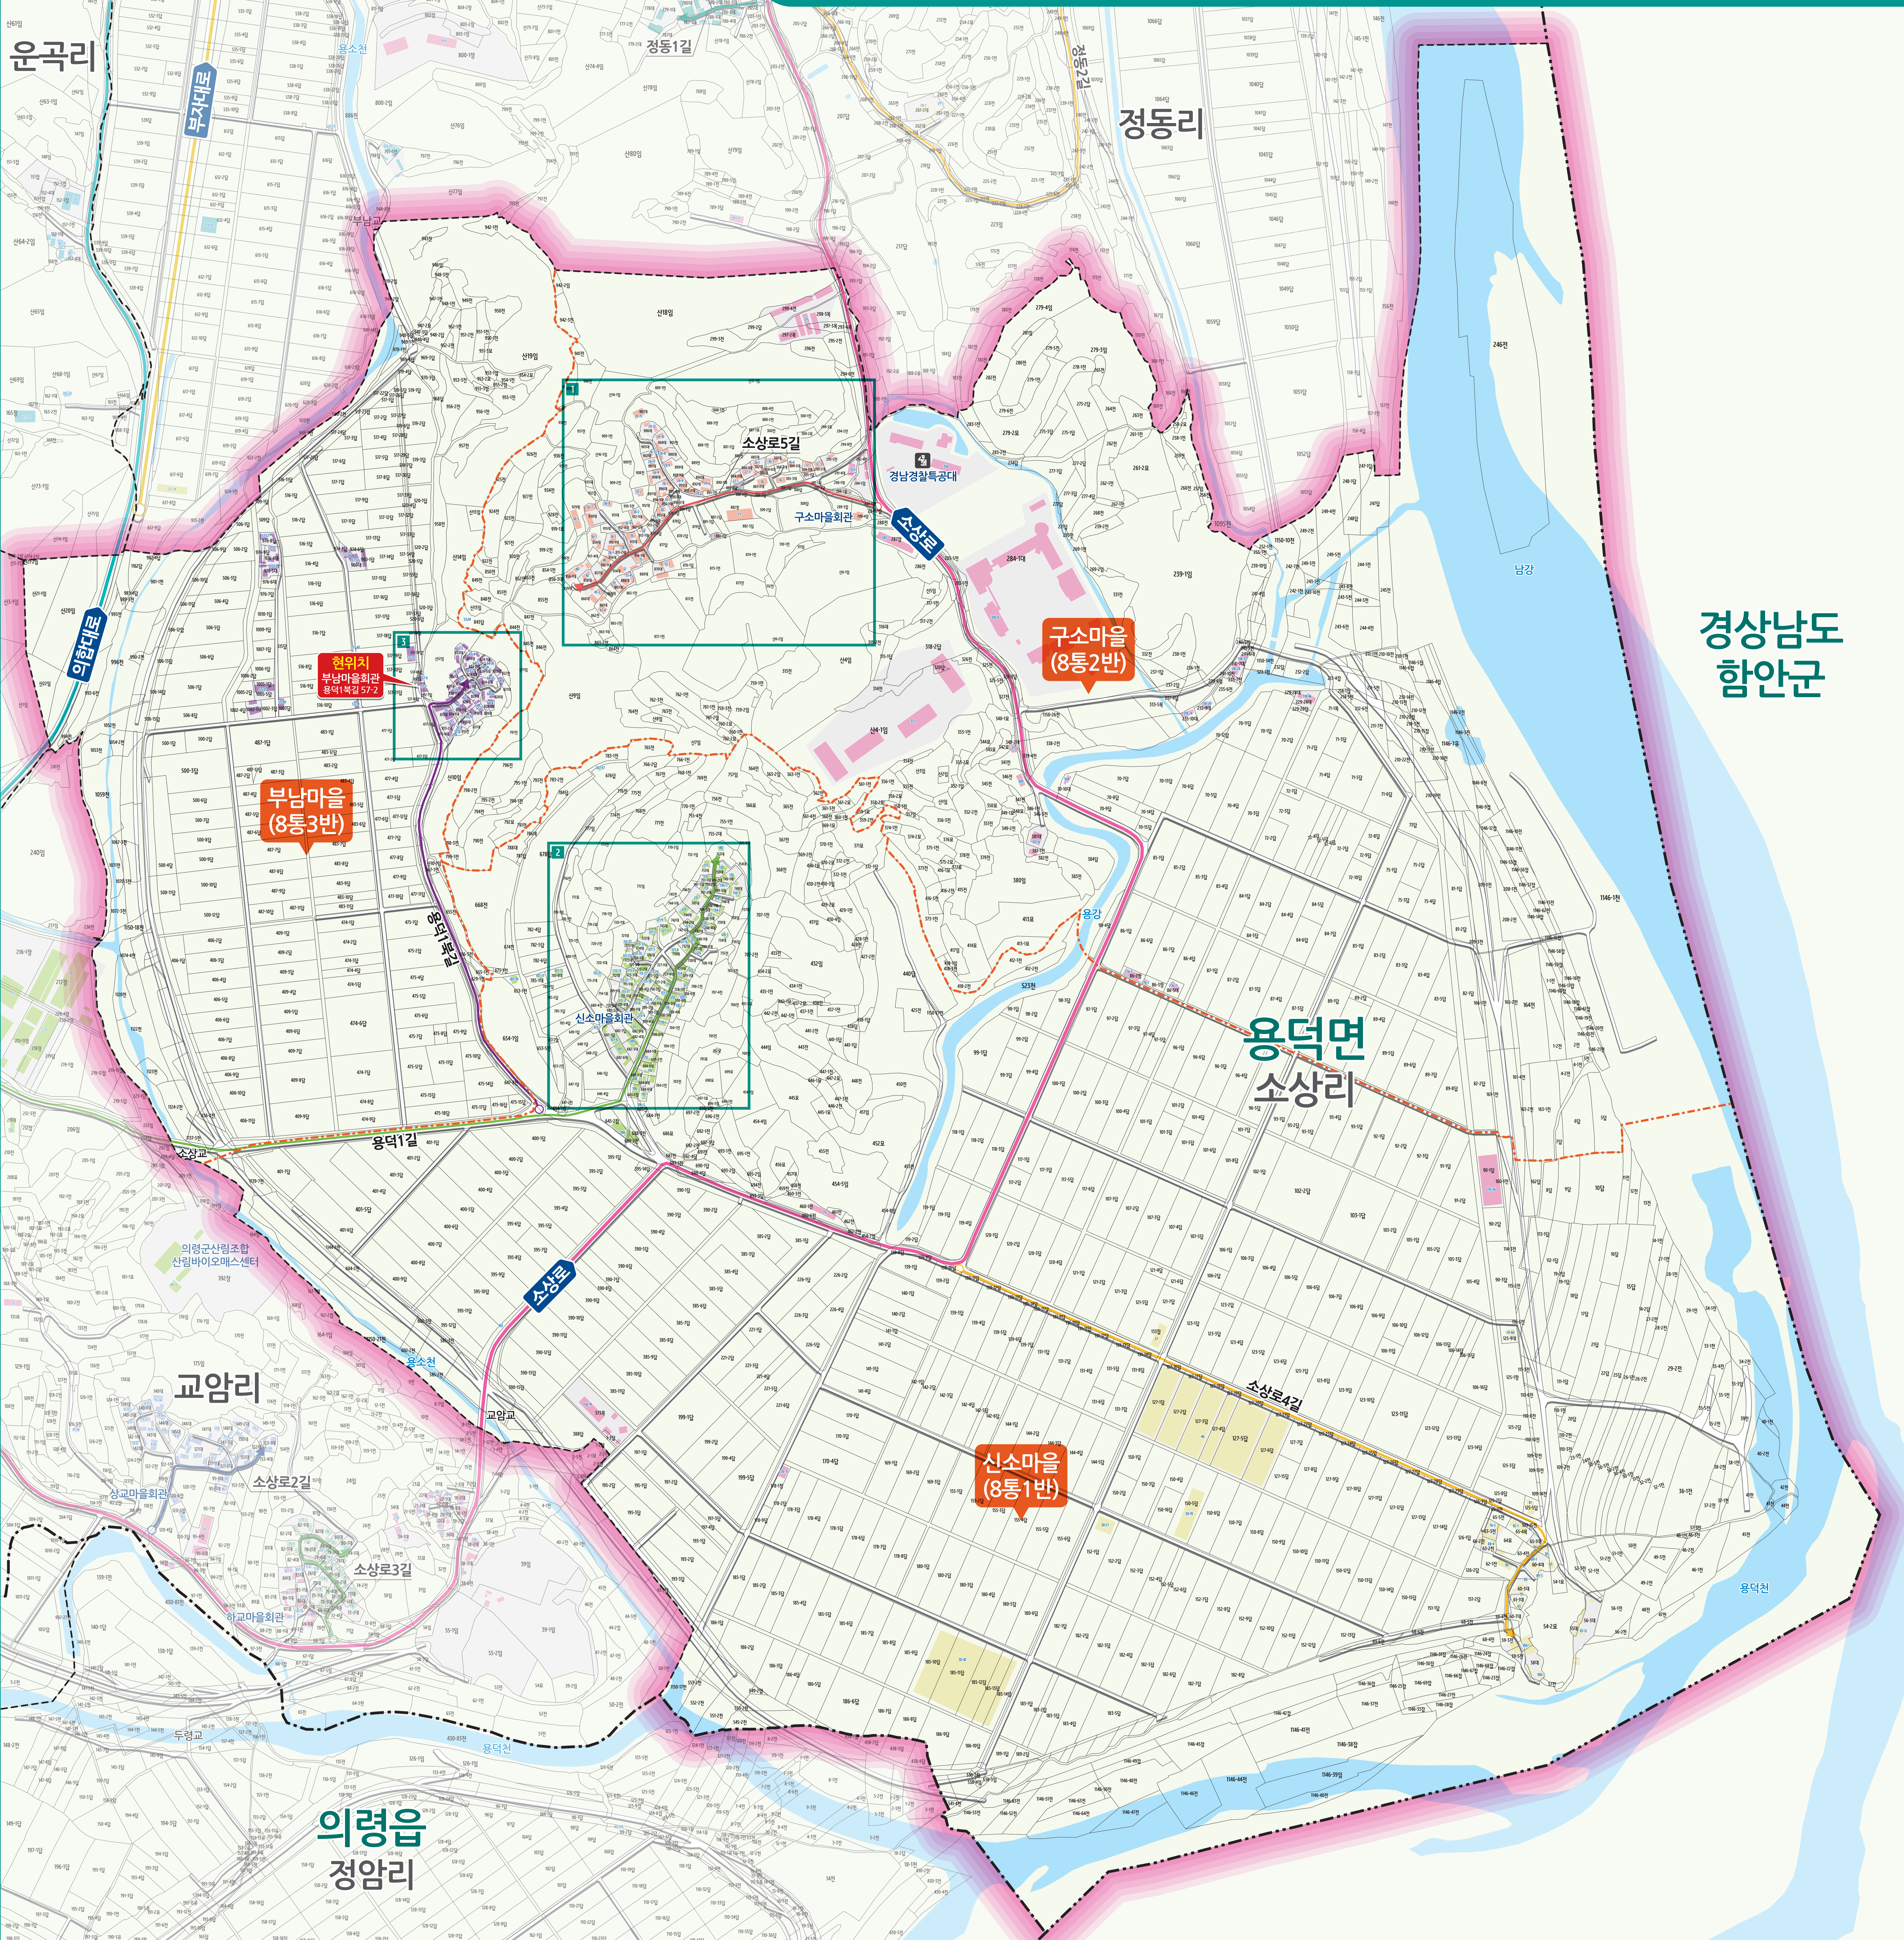

용덕면 소상리 도로명주소 안내도

의령군 YONGDEOK-MYEON SOSANG-RI ROAD NAME ADDRESS GUIDE MAP

경상남도
함안군

용덕면
소상리

의령읍
정암리

경상남도
함안군

도로명주소
3가지만 알면
길이 보입니다!

범례 및 기호

- 시군경계
- 리경계
- 읍면경계
- 마을경계
- 의합대로
- 용덕1길
- 소상로
- 용덕1복길
- 소상로4길
- 소상로5길
- 의령군청
- 행정복지센터
- 관공서
- 경찰서
- 119 소방서
- 학교
- 우체국
- 의료시설
- 버스터미널
- 문화재
- 도서관
- 유동시설
- 문화시설
- 공원
- 금용시설
- 휴게소
- 아파트