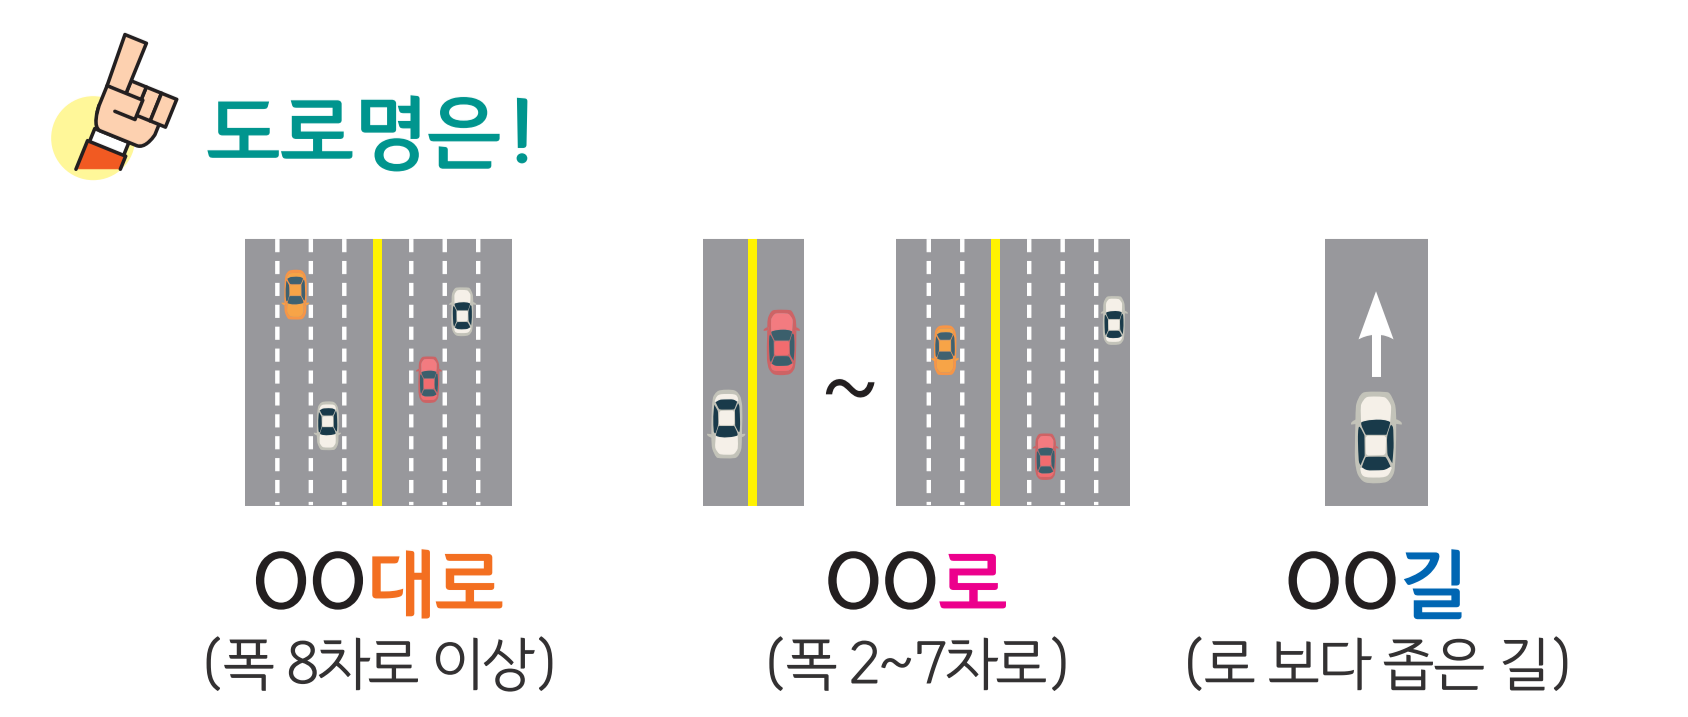

용덕면 교암리 도로명주소 안내도

의령군

YONGDEOK-MYEON GYOAM-RI ROAD NAME ADDRESS GUIDE MAP

도로명주소 3가지만 길에 보입니다!

범례 및 기호

- 시군경계
- 리경계
- 의합대로
- 용덕길
- 소상로2길
- 읍면경계
- 마을경계
- 소상로
- 소상로1길
- 소상로3길
- 의령군청
- 행정복지센터
- 관공서
- 경찰서
- 119 소방서
- 학교
- 우체국
- 의료시설
- 버스터미널
- 문화재
- 도서관
- 유통시설
- 문화시설
- 공원
- 금융시설
- 휴게소
- 아파트