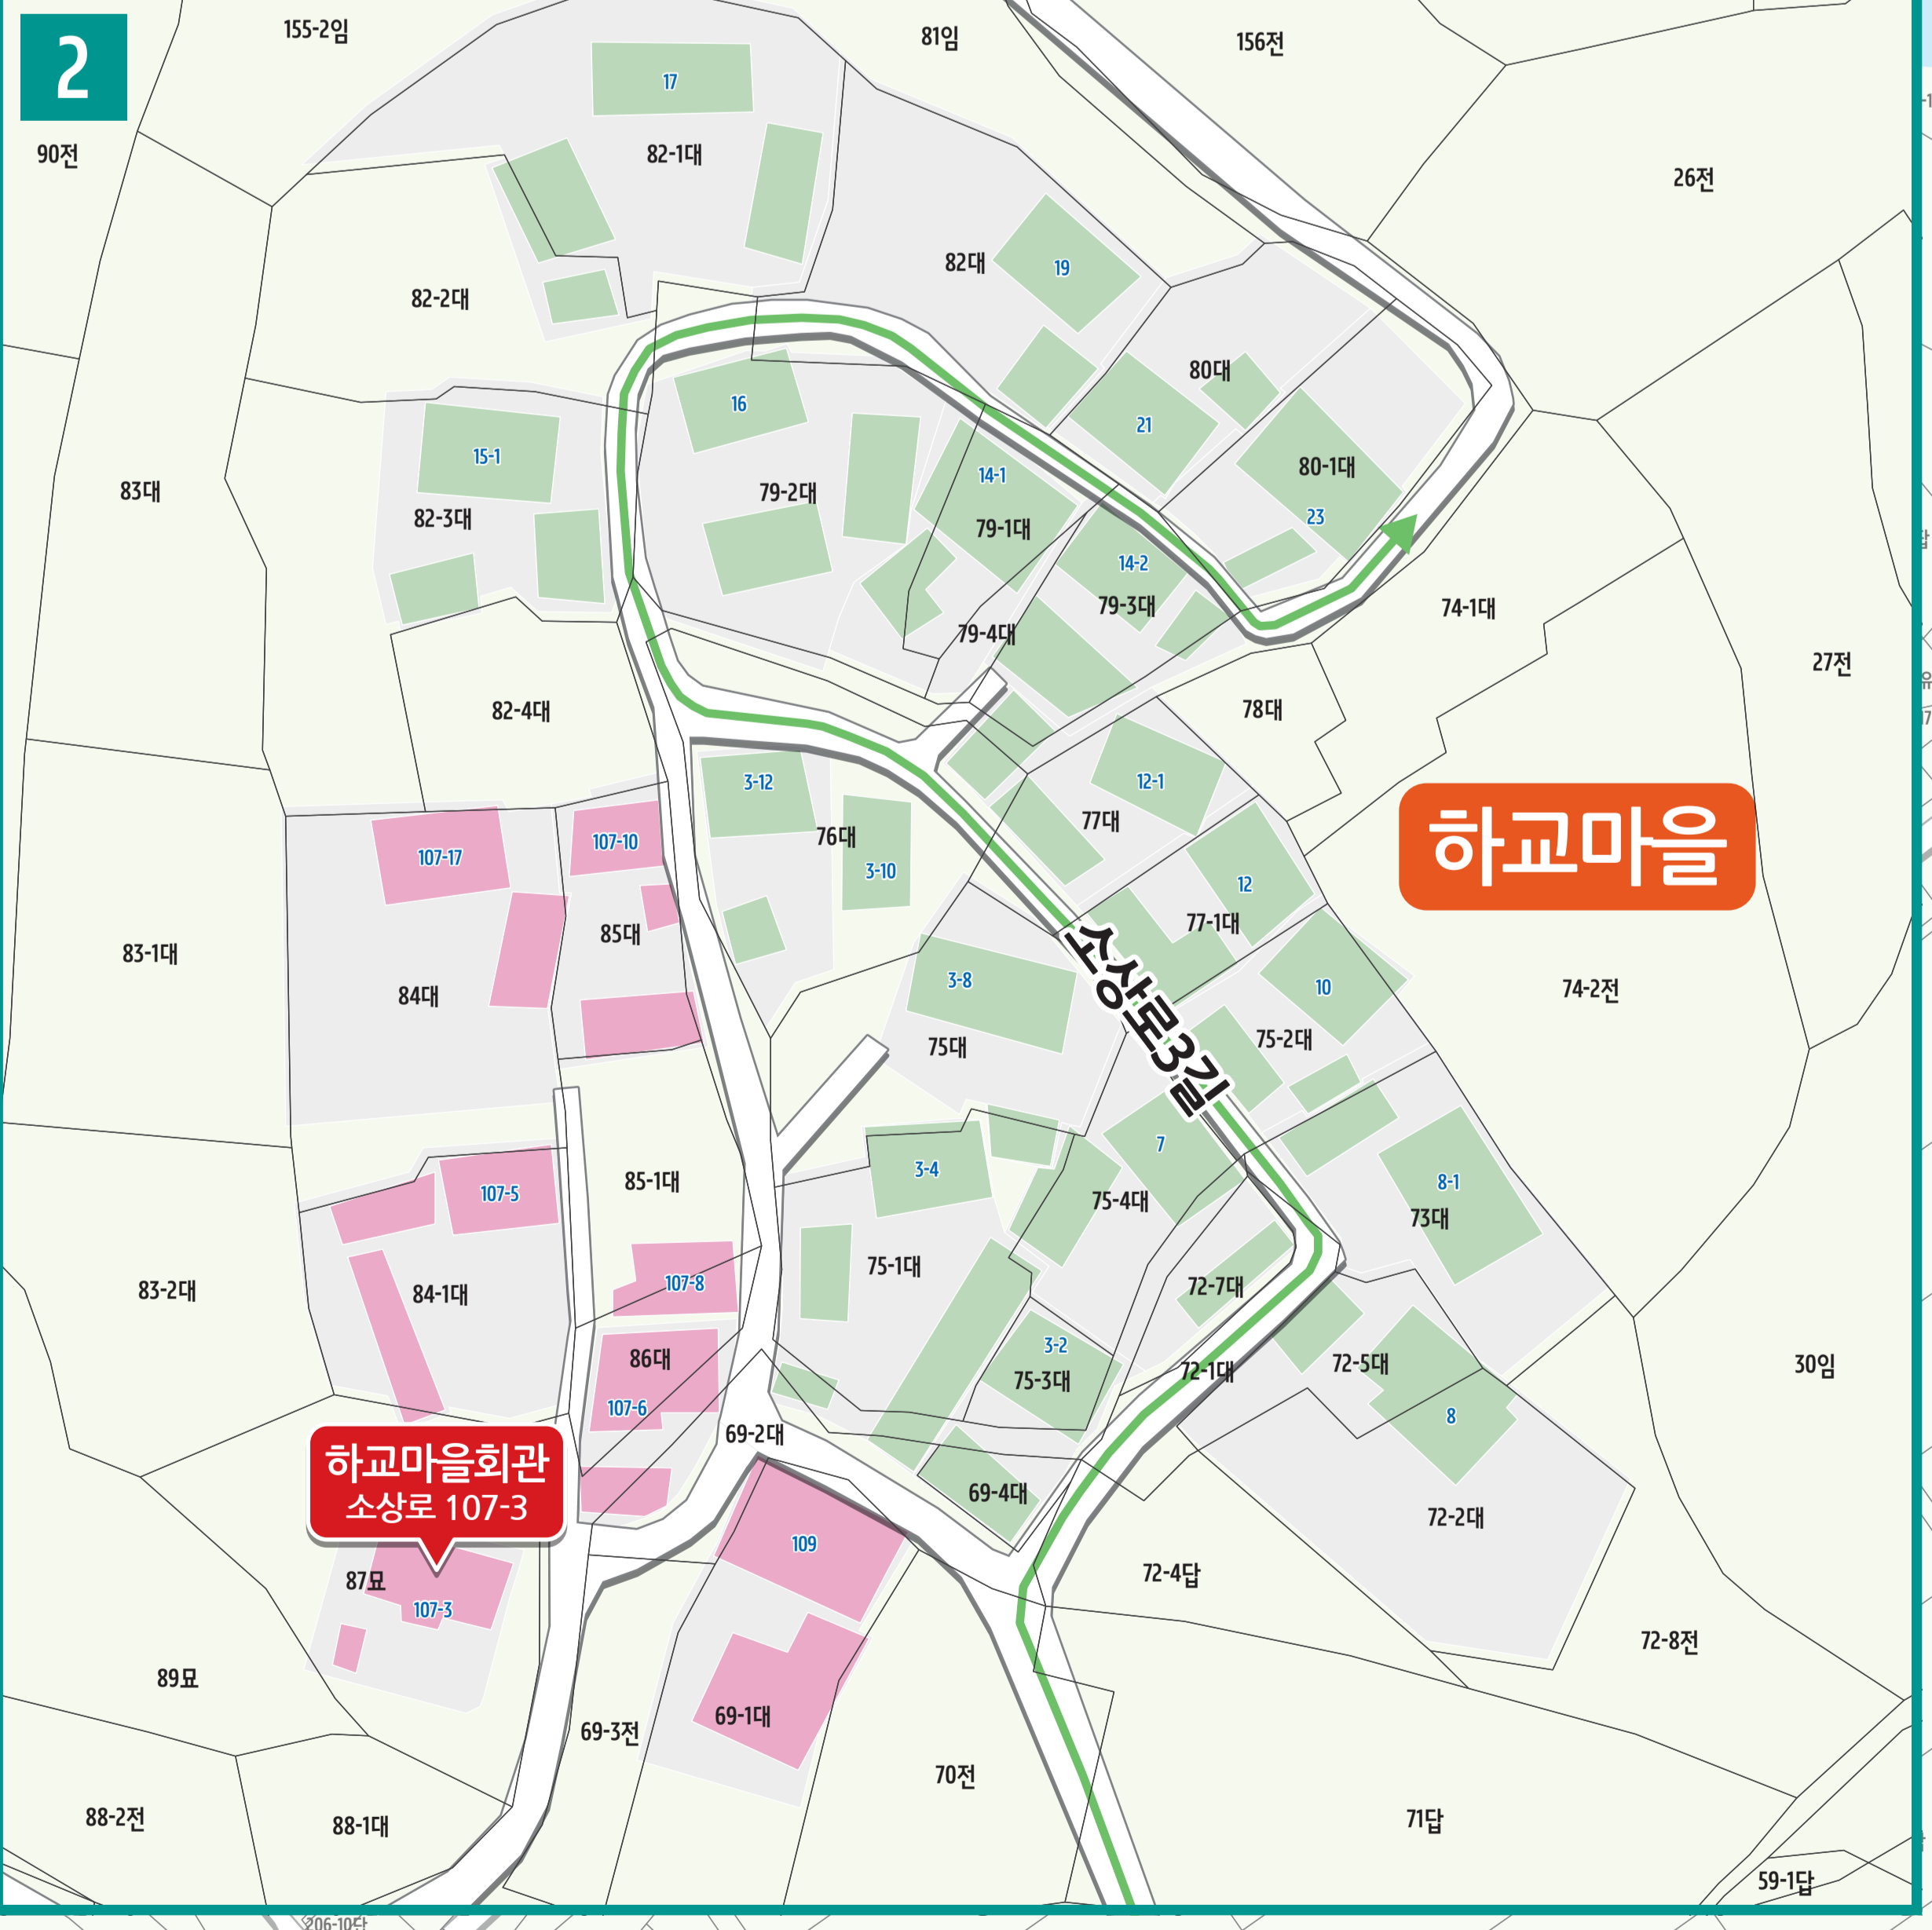

용덕면 교암리 도로명주소 안내도

의령군

YONGDEOK-MYEON GYOAM-RI ROAD NAME ADDRESS GUIDE MAP

도로명주소 3가지만 길에 보입니다!

범례 및 기호

- 시군경계
- 리경계
- 의합대로
- 용덕길
- 소상로2길
- 읍면경계
- 마을경계
- 소상로
- 소상로1길
- 소상로3길
- 의령군청
- 행정복지센터
- 관공서
- 경찰서
- 119 소방서
- 학교
- 우체국
- 의료시설
- 버스터미널
- 문화재
- 도서관
- 유통시설
- 문화시설
- 공원
- 금융시설
- 휴게소
- 아파트