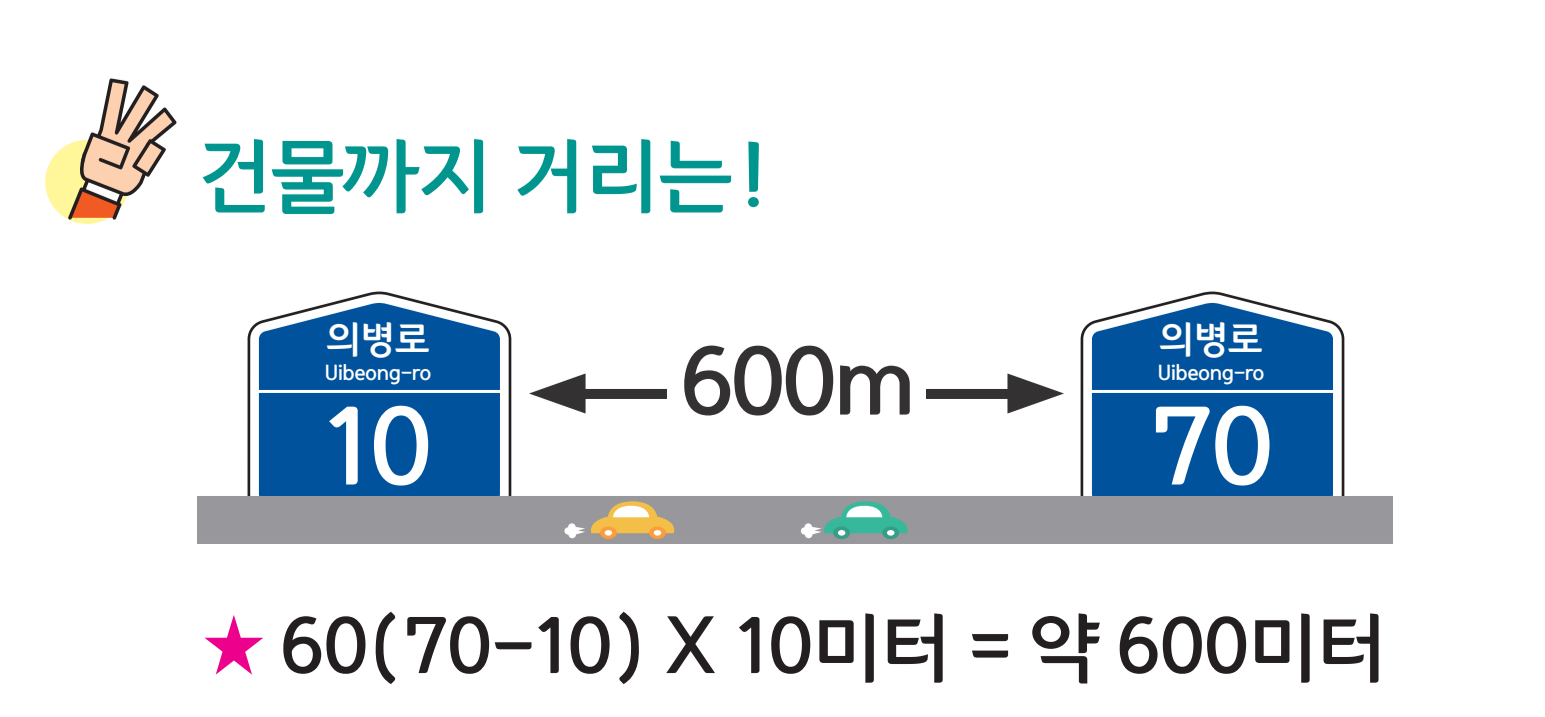

용덕면 교암리 도로명주소 안내도

의령군

YONGDEOK-MYEON GYOAM-RI ROAD NAME ADDRESS GUIDE MAP

도로명주소 3가지만 길에 보입니다!

범례 및 기호

- 시군경계
- 리경계
- 의합대로
- 용덕길
- 소상로2길
- 읍면경계
- 마을경계
- 소상로
- 소상로1길
- 소상로3길
- 의령군청
- 행정복지센터
- 관공서
- 경찰서
- 119 소방서
- 학교
- 우체국
- 의료시설
- 버스터미널
- 문화재
- 도서관
- 유통시설
- 문화시설
- 공원
- 금융시설
- 휴게소
- 아파트