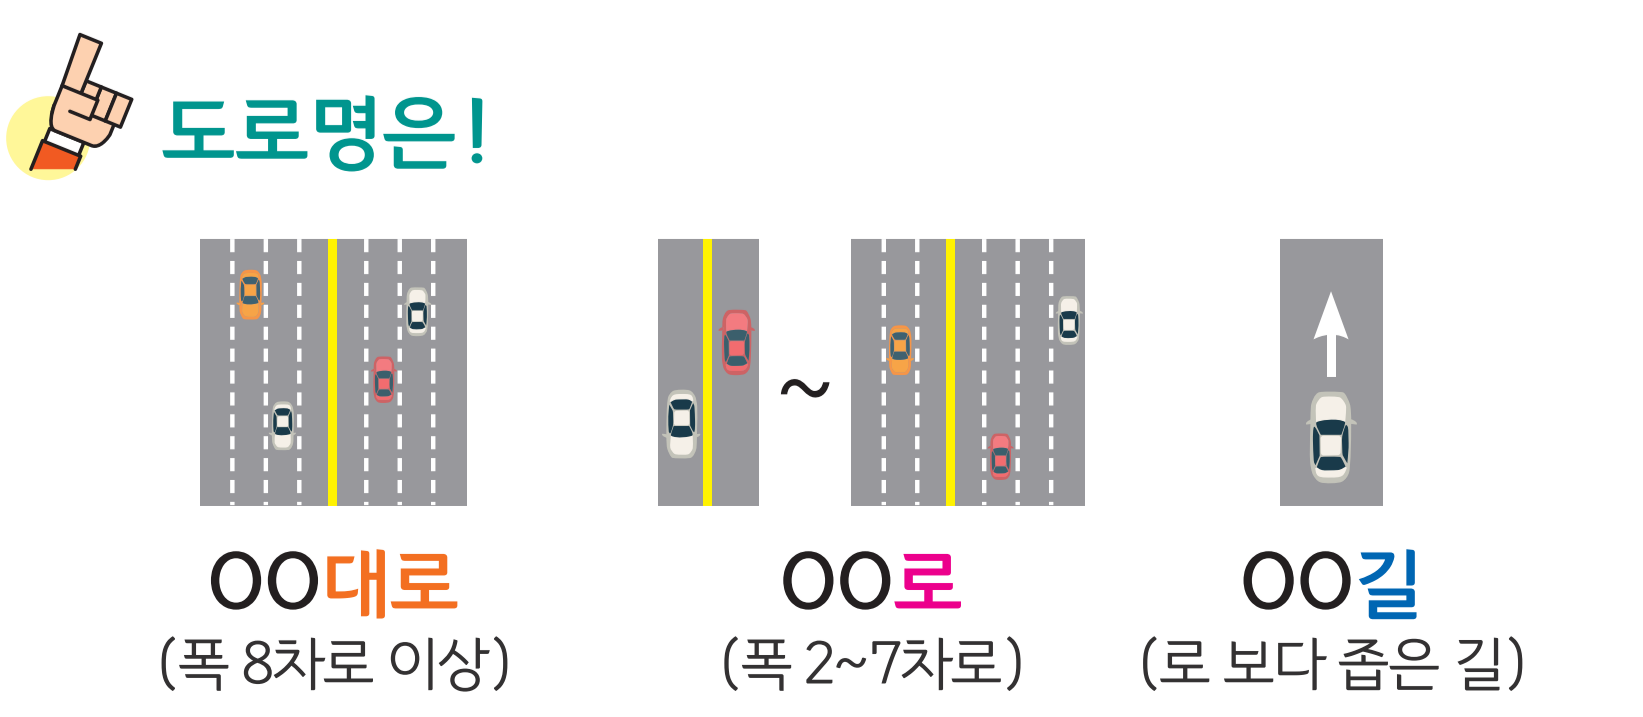

# 용덕면 연리 도로명주소 안내도

YONGDEOK-MYEON YEON-RI ROAD NAME ADDRESS GUIDE MAP

의령군

상연마을 (11동2반)

하연마을 (11동1반)

도로명주소 3가지만 알면 길이 보입니다!

- 범례 및 기호**
- 시군경계
  - 리경계
  - 읍면경계
  - 마을경계
  - 부자대로
  - 용암로3길
  - 용암로
  - 용암로4길
- 의령군청** (Yellow circle with '의')
- 행정복지센터** (Yellow circle with '정')
- 관공서** (Blue square with '관')
- 경찰서** (Blue square with '경')
- 소방서** (Blue square with '소')
- 학교** (Blue square with '학')
- 우체국** (Blue square with '우')
- 의료시설** (Blue square with '의')
- 버스터미널** (Blue square with '터')
- 문화재** (Blue square with '문')
- 문화시설** (Blue square with '문')
- 도서관** (Blue square with '도')
- 유용시설** (Blue square with '유')
- 휴게소** (Blue square with '휴')
- 공원** (Blue square with '공')
- 아파트** (Blue square with '아')
- 금융시설** (Blue square with '금')