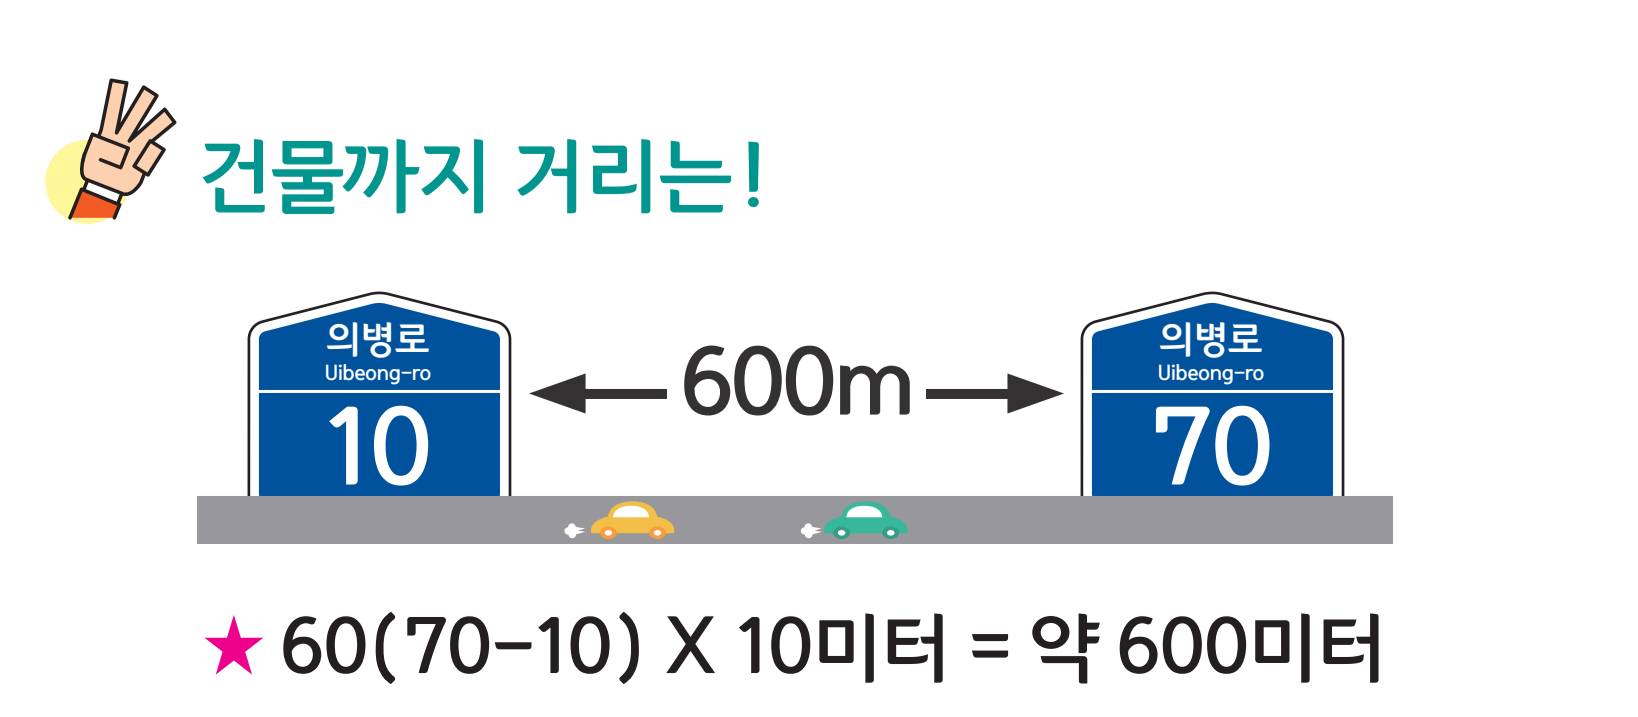

# 용덕면 연리 도로명주소 안내도

YONGDEOK-MYEON YEON-RI ROAD NAME ADDRESS GUIDE MAP

의령군

상연마을 (11동2반)

하연마을 (11동1반)

도로명주소 3가지만 알면 길이 보입니다!

- 범례 및 기호**
- 시군경계
  - 리경계
  - 읍면경계
  - 마을경계
  - 부자대로
  - 용암로3길
  - 용암로
  - 용암로4길
- 의령군청** (Yellow circle with '의')
- 행정복지센터** (Yellow circle with '정')
- 관공서** (Blue square with '관')
- 경찰서** (Blue square with '경')
- 소방서** (Blue square with '소')
- 학교** (Blue square with '학')
- 우체국** (Blue square with '우')
- 의료시설** (Blue square with '의')
- 버스터미널** (Blue square with '터')
- 문화재** (Blue square with '문')
- 문화시설** (Blue square with '문')
- 도서관** (Blue square with '도')
- 유용시설** (Blue square with '유')
- 휴게소** (Blue square with '휴')
- 공원** (Blue square with '공')
- 아파트** (Blue square with '아')
- 금융시설** (Blue square with '금')