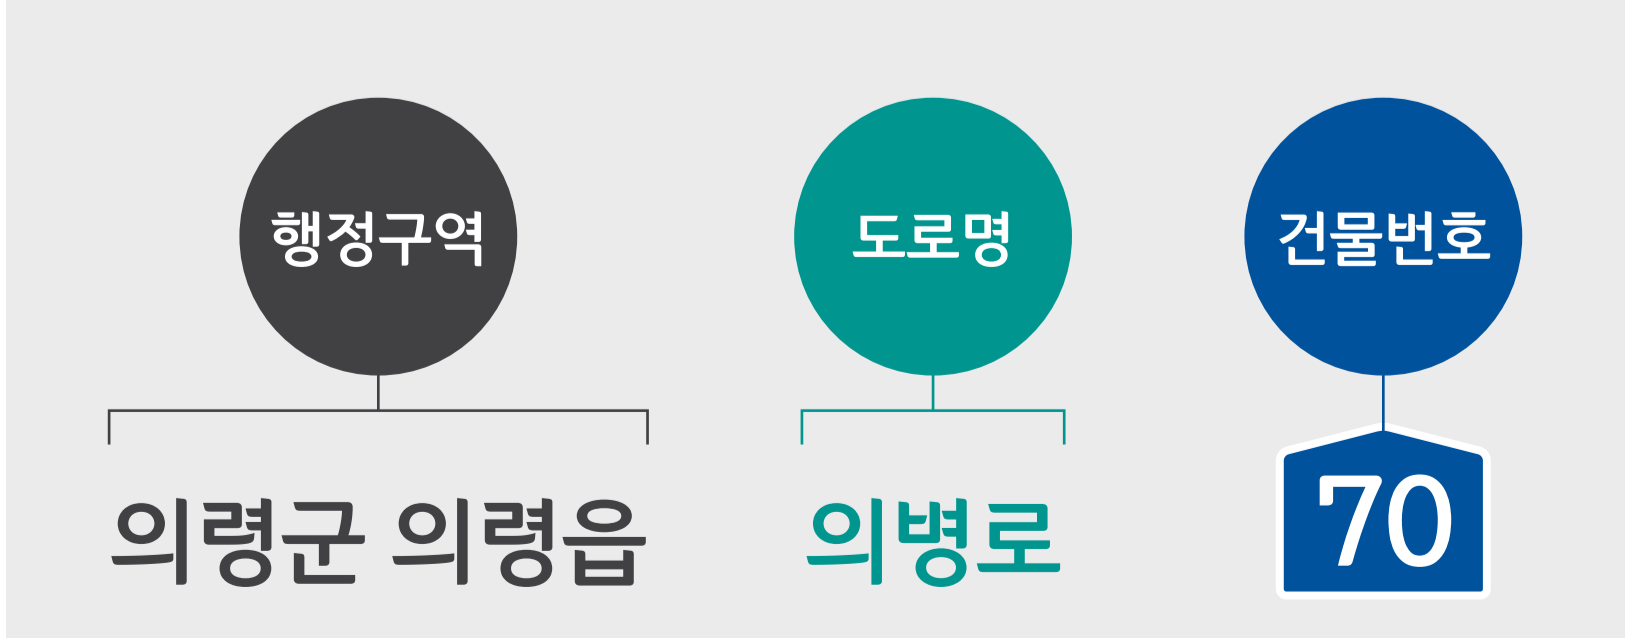

# 용덕면 연리 도로명주소 안내도

YONGDEOK-MYEON YEON-RI ROAD NAME ADDRESS GUIDE MAP

의령군

상연마을 (11동2반)

하연마을 (11동1반)

도로명주소 3가지만 알면 길이 보입니다!

- 범례 및 기호**
- 시군경계
  - 리경계
  - 읍면경계
  - 마을경계
  - 부자대로
  - 용암로3길
  - 용암로
  - 용암로4길
- 의령군청** (Yellow circle with '의')
- 행정복지센터** (Yellow circle with '정')
- 관공서** (Blue square with '관')
- 경찰서** (Blue square with '경')
- 소방서** (Blue square with '소')
- 학교** (Blue square with '학')
- 우체국** (Blue square with '우')
- 의료시설** (Blue square with '의')
- 버스터미널** (Blue square with '터')
- 문화재** (Blue square with '문')
- 문화시설** (Blue square with '문')
- 도서관** (Blue square with '도')
- 유용시설** (Blue square with '유')
- 휴게소** (Blue square with '휴')
- 공원** (Blue square with '공')
- 아파트** (Blue square with '아')
- 금융시설** (Blue square with '금')