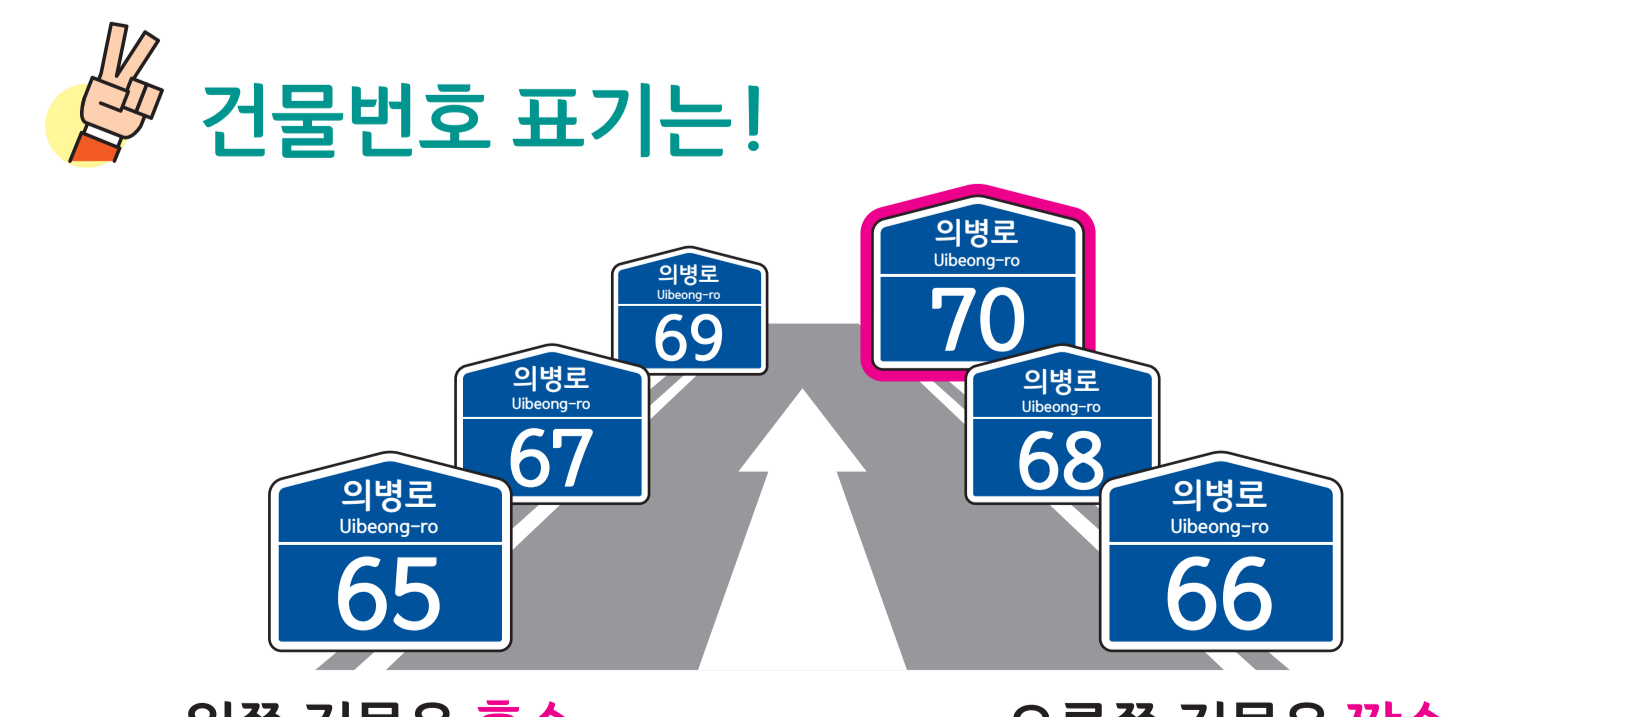

# 용덕면 연리 도로명주소 안내도

YONGDEOK-MYEON YEON-RI ROAD NAME ADDRESS GUIDE MAP

의령군

상연마을 (11동2반)

하연마을 (11동1반)

도로명주소 3가지만 알면 길이 보입니다!

- 범례 및 기호**
- 시군경계
  - 리경계
  - 읍면경계
  - 마을경계
  - 부자대로
  - 용암로3길
  - 용암로
  - 용암로4길
- 의령군청** (Yellow circle with '의')
- 행정복지센터** (Yellow circle with '정')
- 관공서** (Blue square with '관')
- 경찰서** (Blue square with '경')
- 소방서** (Blue square with '소')
- 학교** (Blue square with '학')
- 우체국** (Blue square with '우')
- 의료시설** (Blue square with '의')
- 버스터미널** (Blue square with '터')
- 문화재** (Blue square with '문')
- 문화시설** (Blue square with '문')
- 도서관** (Blue square with '도')
- 유용시설** (Blue square with '유')
- 휴게소** (Blue square with '휴')
- 공원** (Blue square with '공')
- 아파트** (Blue square with '아')
- 금융시설** (Blue square with '금')