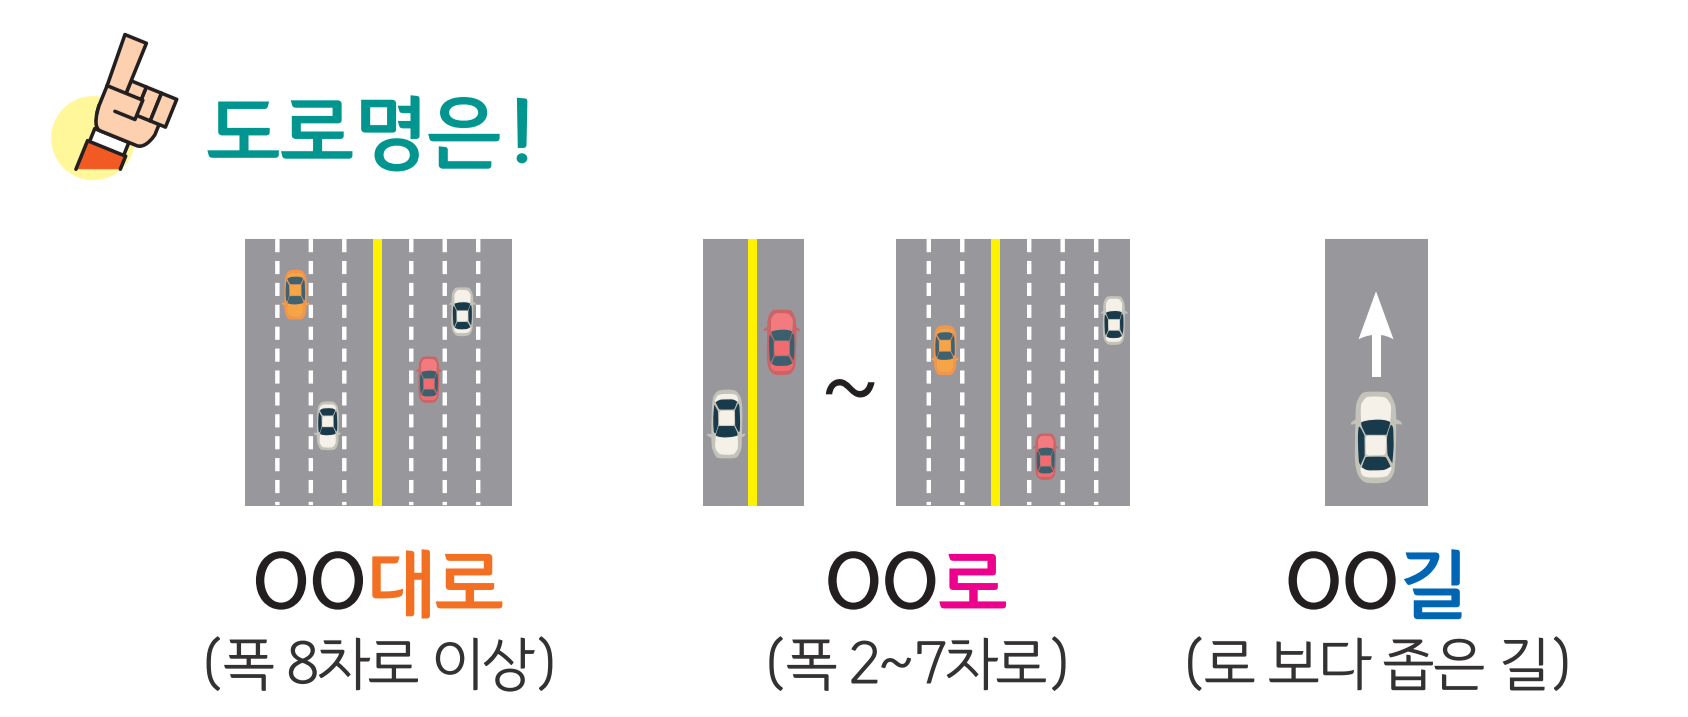

가미리

# 용덕면 죽전리 도로명주소 안내도

의령군 YONGDEOK-MYEON JUKJEON-RI ROAD NAME ADDRESS GUIDE MAP

**도로명주소 3가지만 알면 길이 보입니다!**

- 범례 및 기호**
- |        |     |       |      |      |     |
|--------|-----|-------|------|------|-----|
| 의령군청   | 경찰서 | 우체국   | 문화재  | 문화시설 | 휴게소 |
| 행정복지센터 | 소방서 | 의료시설  | 도서관  | 공원   | 아파트 |
| 관공서    | 학교  | 버스터미널 | 유통시설 | 금융시설 |     |