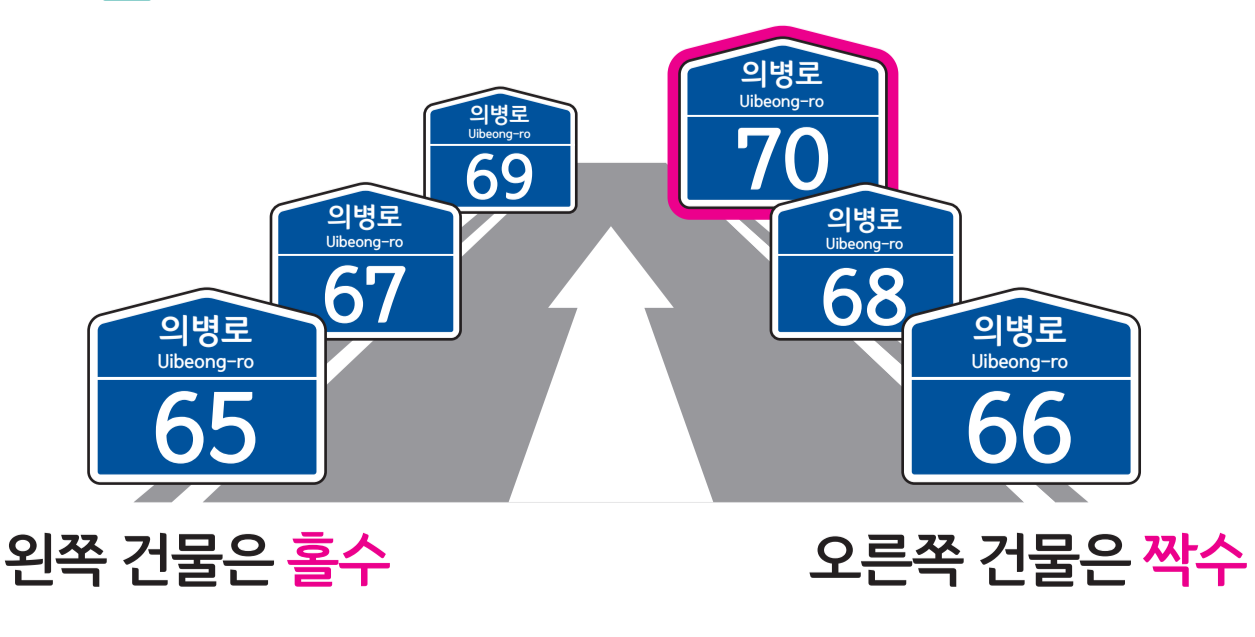

# 용덕면 신촌리 도로명주소 안내도

의령군 YONGDEOK-MYEON SINCHON-RI ROAD NAME ADDRESS GUIDE MAP

**도로명주소 3가지만 알면 길이 보입니다!**

**건물번호 표기는!**

**건물까지 거리는!**

**범례 및 기호**

- 시군경계
- 리경계
- 읍면경계
- 마을경계
- 의령군청
- 행정복지센터
- 관공서
- 경찰서
- 소방서
- 학교
- 우체국
- 의료시설
- 버스터미널
- 문화재
- 도서관
- 유통시설
- 문화시설
- 공원
- 금융시설
- 휴게소
- 아파트