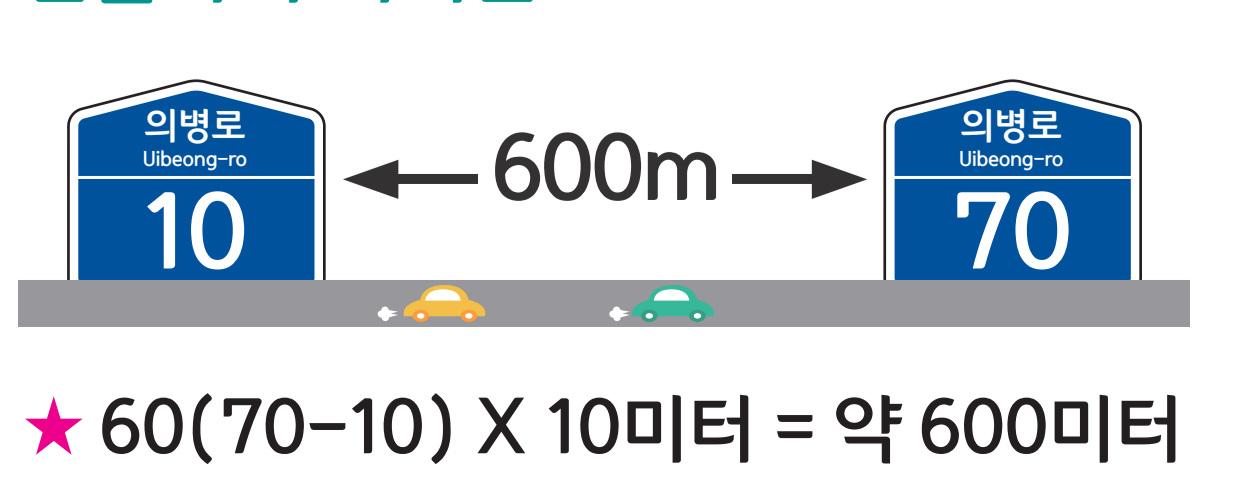

# 용덕면 신촌리 도로명주소 안내도

의령군 YONGDEOK-MYEON SINCHON-RI ROAD NAME ADDRESS GUIDE MAP

**도로명주소 3가지만 알면 길이 보입니다!**

**건물번호 표기는!**

**건물까지 거리는!**

**범례 및 기호**

- 시군경계
- 리경계
- 읍면경계
- 마을경계
- 의령군청
- 행정복지센터
- 관공서
- 경찰서
- 소방서
- 학교
- 우체국
- 의료시설
- 버스터미널
- 문화재
- 도서관
- 유통시설
- 문화시설
- 공원
- 금융시설
- 휴게소
- 아파트