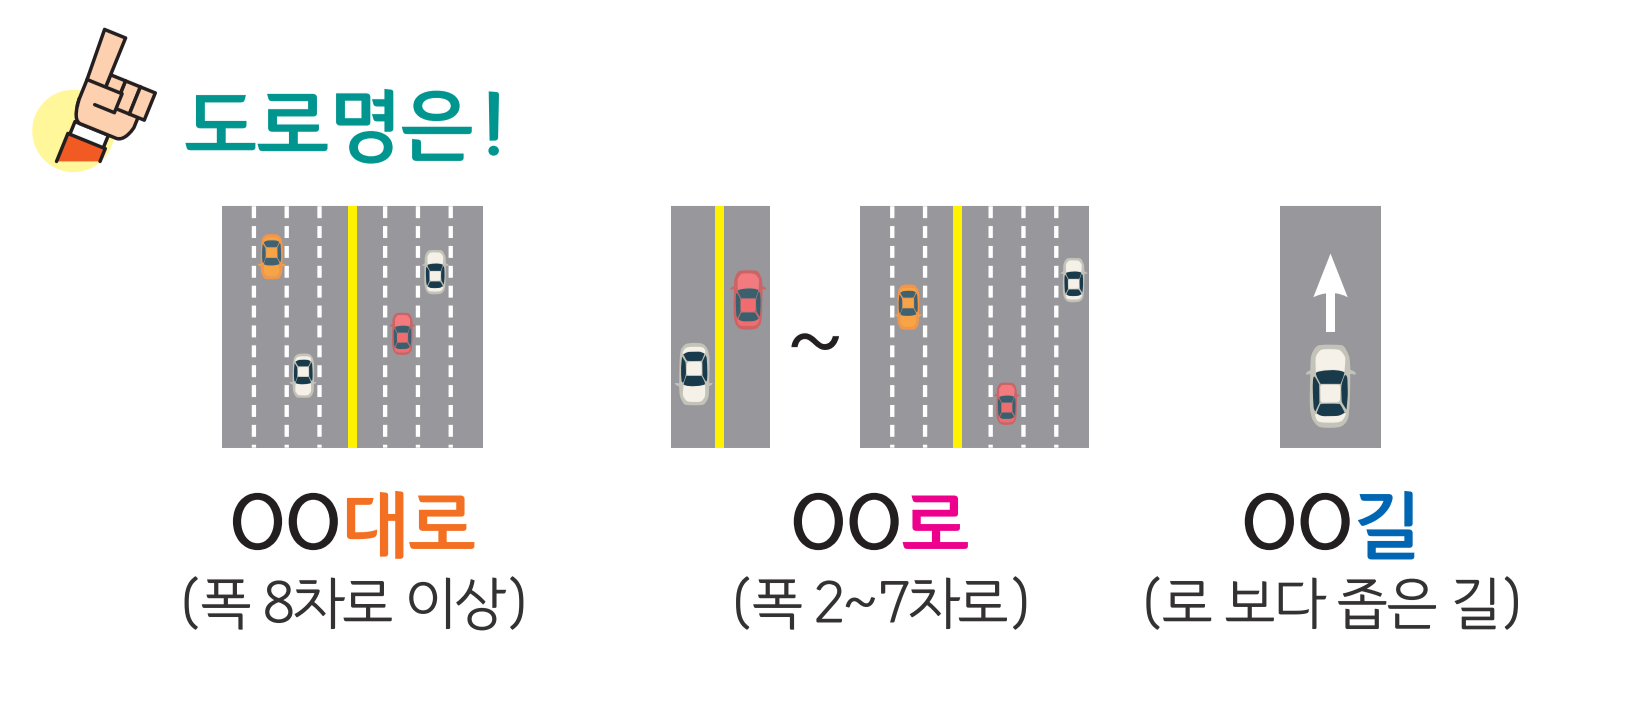

용덕면 신촌리 도로명주소 안내도

의령군 YONGDEOK-MYEON SINCHON-RI ROAD NAME ADDRESS GUIDE MAP

도로명주소 3가지만 알면 길이 보입니다!

건물번호 표기는!

범례 및 기호

- 시군경계
- 리경계
- 읍면경계
- 마을경계
- 의합대로
- 덕암로
- 덕암로1길
- 덕암로2길
- 용덕2길

건물까지 거리는!

- 의령군청
- 행정복지센터
- 관공서
- ☏ 경찰서
- ☏ 우체국
- ☏ 문화재
- ☏ 문화시설
- ☏ 휴게소
- ☏ 소방서
- ☏ 의료시설
- ☏ 학교
- ☏ 도서관
- ☏ 공원
- ☏ 아파트
- ☏ 버스터미널
- ☏ 유통시설
- ☏ 금융시설

★ 60(70-10) X 10미터 = 약 600미터