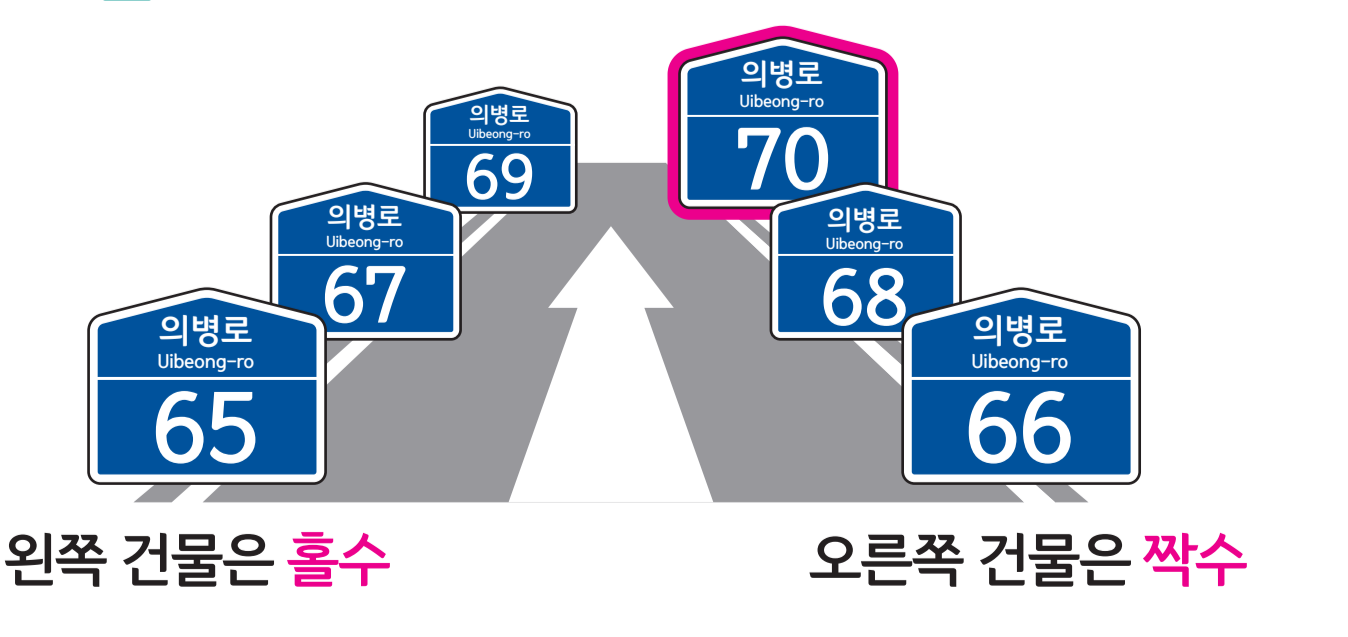

용덕면 신촌리 도로명주소 안내도

의령군 YONGDEOK-MYEON SINCHON-RI ROAD NAME ADDRESS GUIDE MAP

도로명주소 3가지만 알면 길이 보입니다!

건물번호 표기는!

범례 및 기호

- 시군경계
- 리경계
- 읍면경계
- 마을경계
- 의합대로
- 덕암로
- 덕암로1길
- 덕암로2길
- 용덕2길

건물까지 거리는!

- 의령군청
- 행정복지센터
- 관공서
- ☏ 경찰서
- ☏ 우체국
- ☏ 문화재
- ☏ 문화시설
- ☏ 휴게소
- ☏ 소방서
- ☏ 의료시설
- ☏ 학교
- ☏ 도서관
- ☏ 공원
- ☏ 아파트
- ☏ 버스터미널
- ☏ 유통시설
- ☏ 금융시설

★ 60(70-10) X 10미터 = 약 600미터