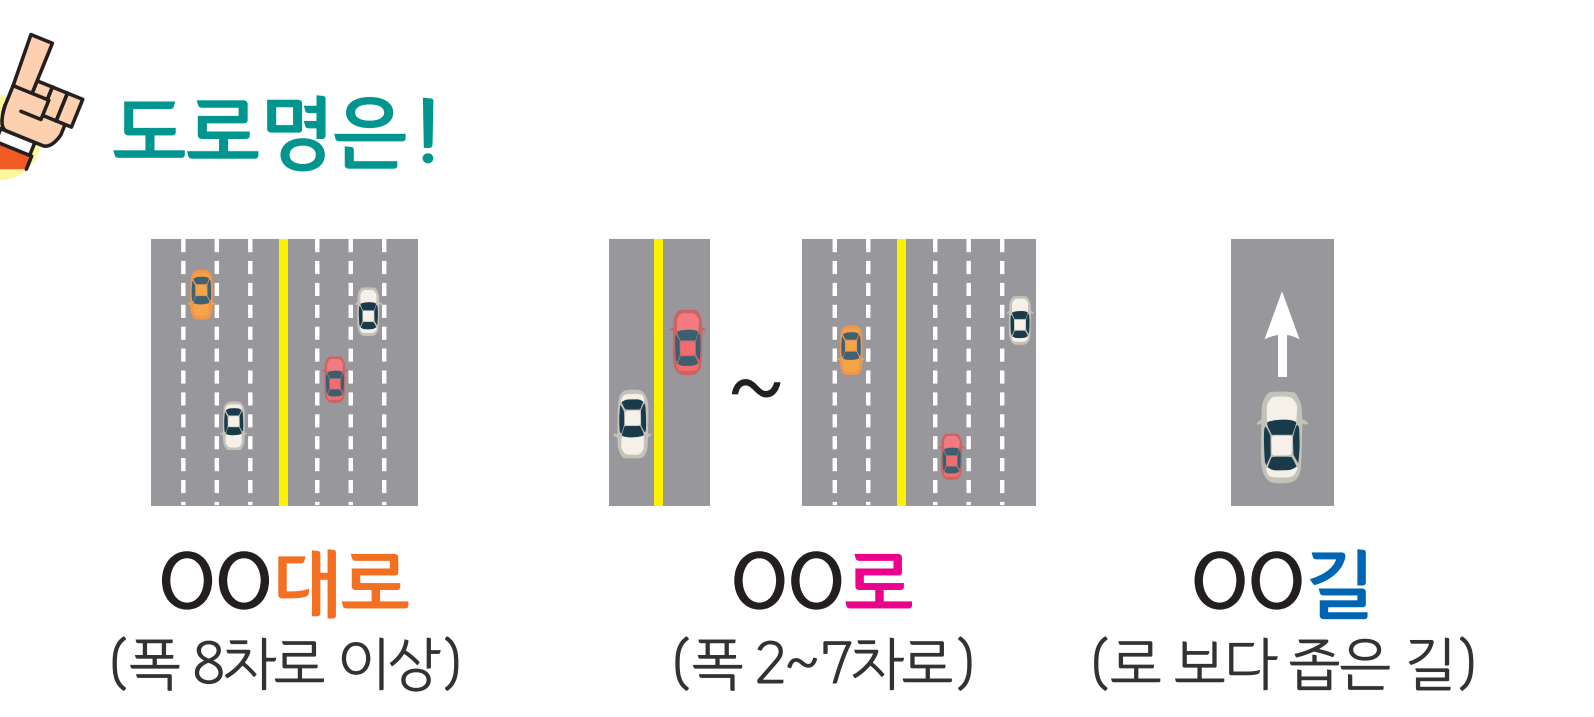

용덕면 소상리 도로명주소 안내도

의령군

YONGDEOK-MYEON SOSANG-RI ROAD NAME ADDRESS GUIDE MAP

경상남도
함안군

용덕면
소상리

의령읍
정암리

경상남도
함안군

도로명주소
3가지만 알면
길이 보입니다!

범례 및 기호

- 시군경계
- 리경계
- 읍면경계
- 마을경계
- 의합대로
- 용덕1길
- 소상로
- 용덕1복길
- 소상로4길
- 소상로5길
- 의령군청
- 행정복지센터
- 관공서
- ☏ 경찰서
- 119 소방서
- ☎ 학교
- ✉ 우체국
- ☏ 의료시설
- ☎ 버스터미널
- 🏠 문화재
- 📖 도서관
- 🏠 문화시설
- 🌳 공원
- 🏠 유계소
- 🏠 아파트
- 🏠 금융시설
- 🛒 유통시설