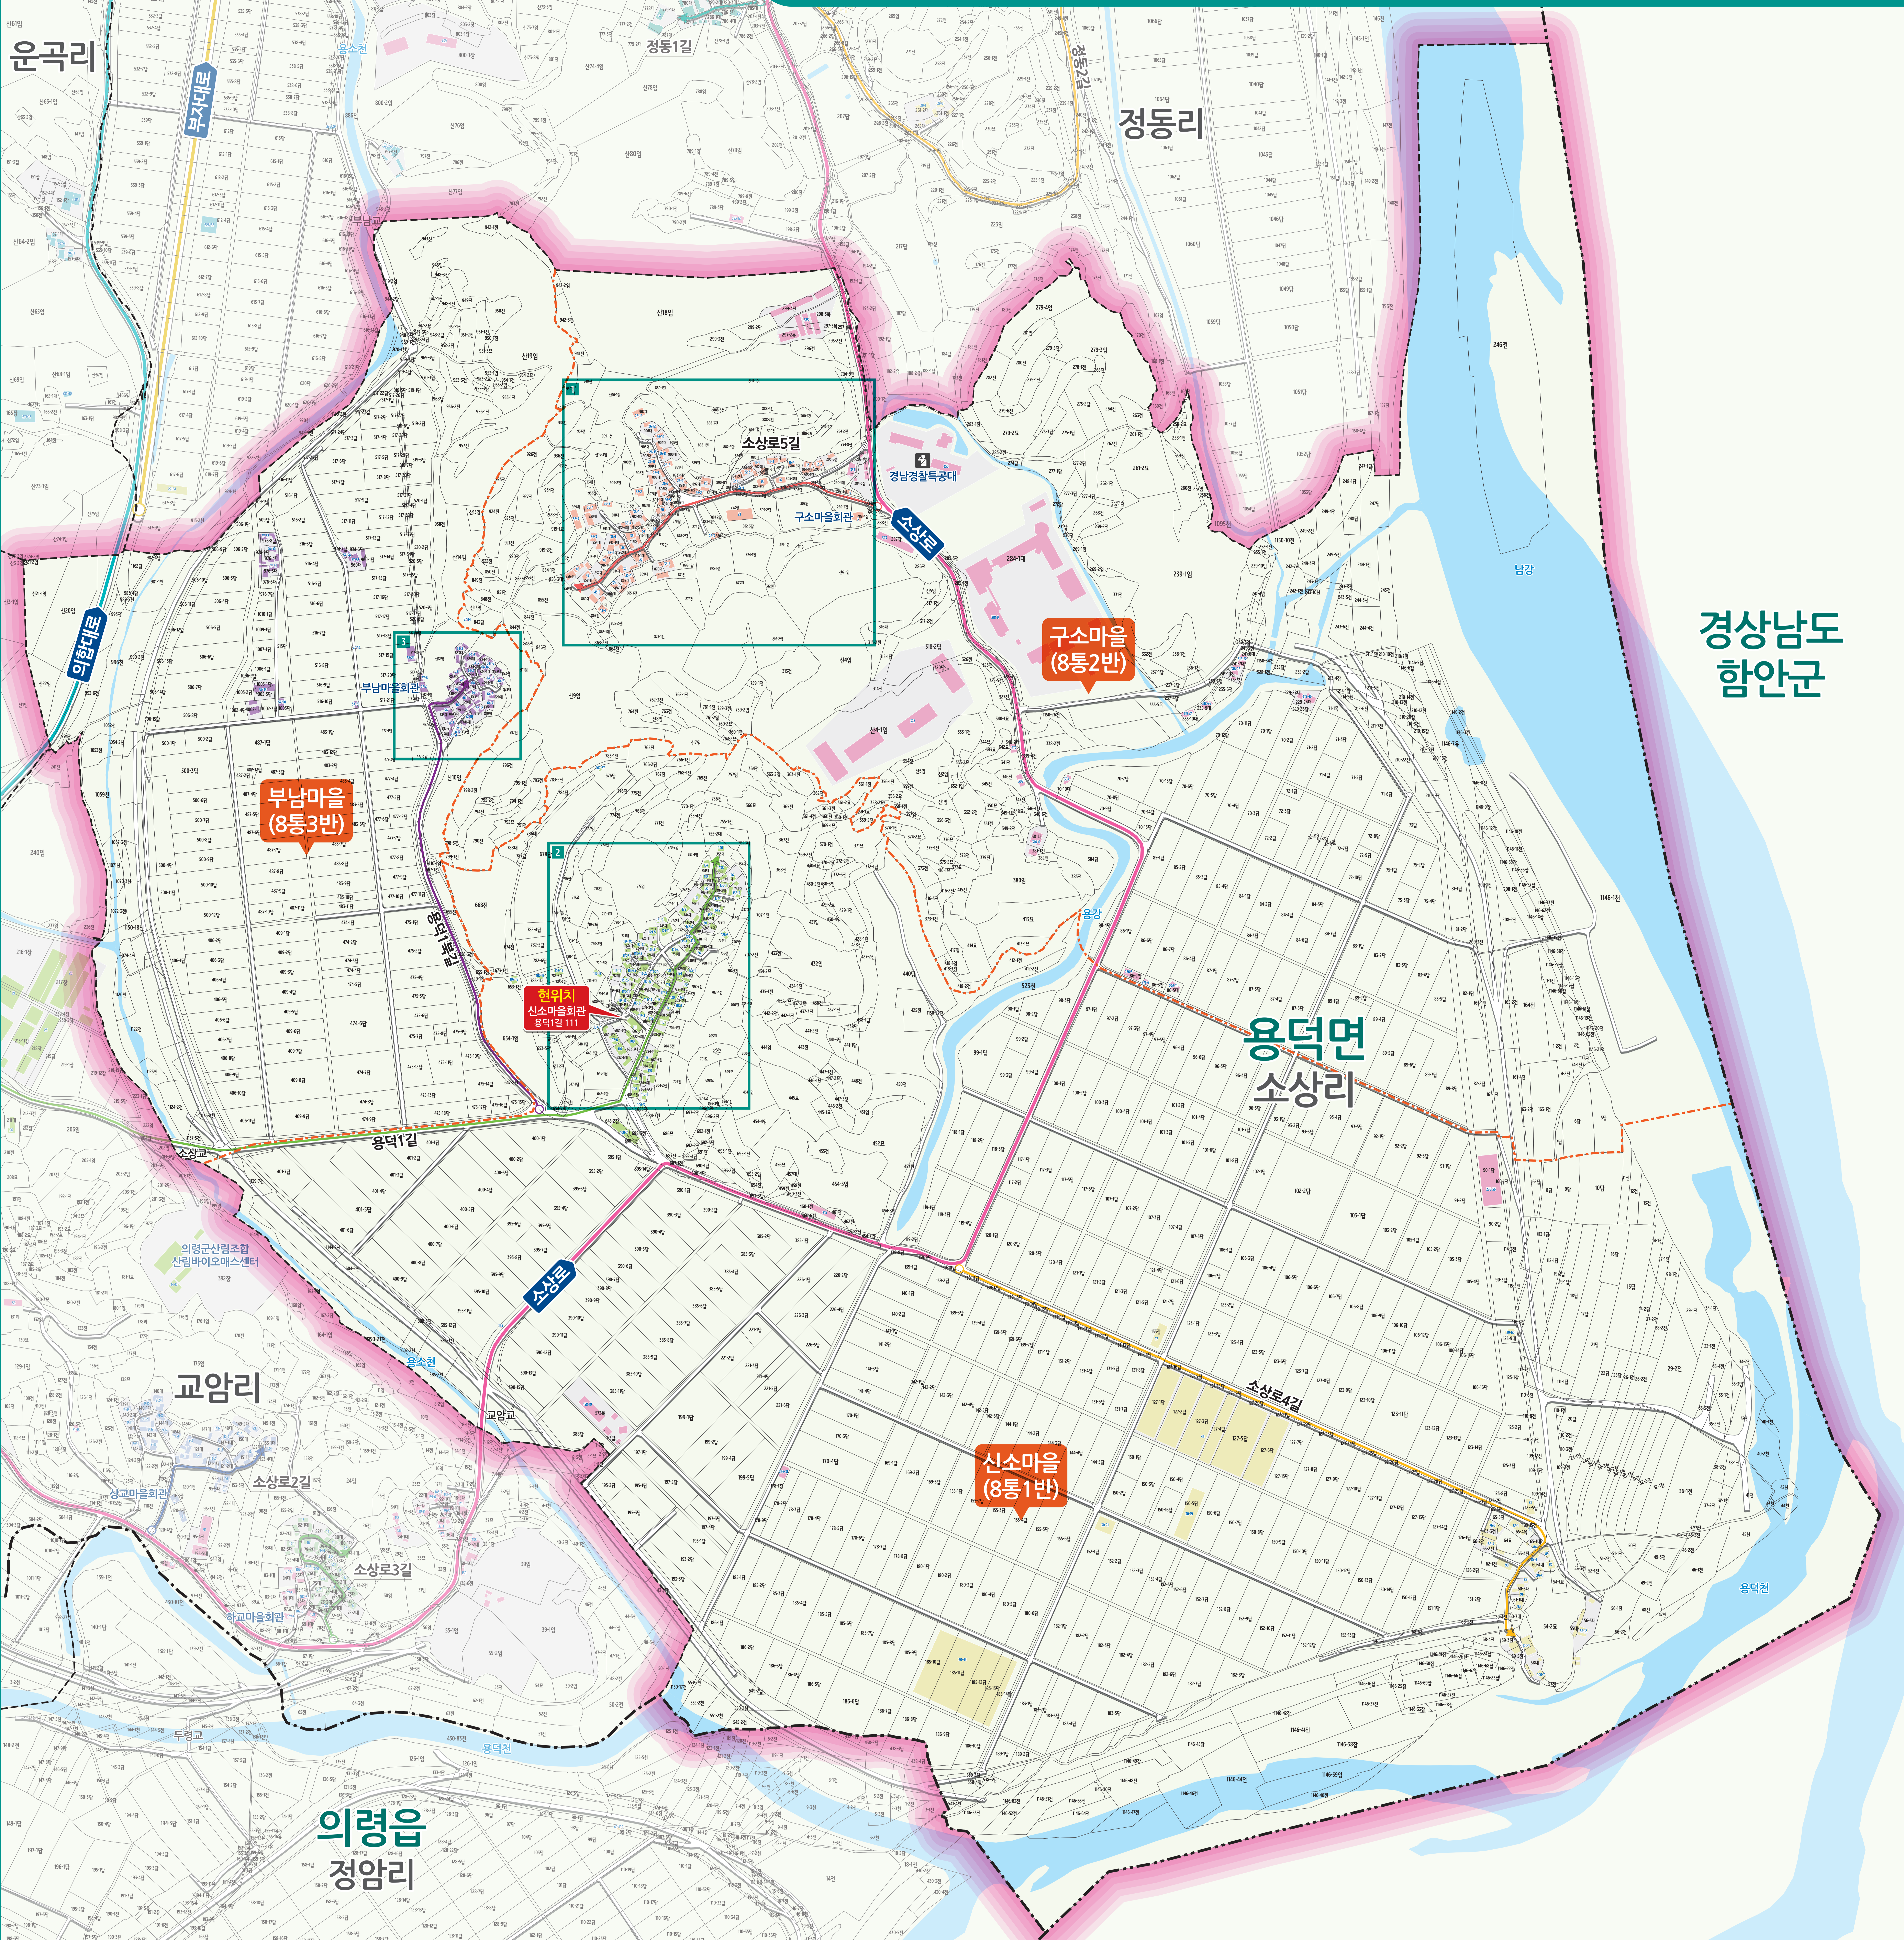

용덕면 소상리 도로명주소 안내도

의령군

YONGDEOK-MYEON SOSANG-RI ROAD NAME ADDRESS GUIDE MAP

경상남도
함안군

용덕면
소상리

의령읍
정암리

경상남도
함안군

도로명주소
3가지만 알면
길이 보입니다!

범례 및 기호

- 시군경계
- 리경계
- 읍면경계
- 마을경계
- 의합대로
- 용덕1길
- 소상로
- 용덕1복길
- 소상로4길
- 소상로5길
- 의령군청
- 행정복지센터
- 관공서
- ☏ 경찰서
- 119 소방서
- ☎ 학교
- ✉ 우체국
- ☏ 의료시설
- ☎ 버스터미널
- 🏠 문화재
- 📖 도서관
- 🏠 문화시설
- 🌳 공원
- 🏠 유계소
- 🏠 아파트
- 🏠 금융시설
- 🛒 유통시설