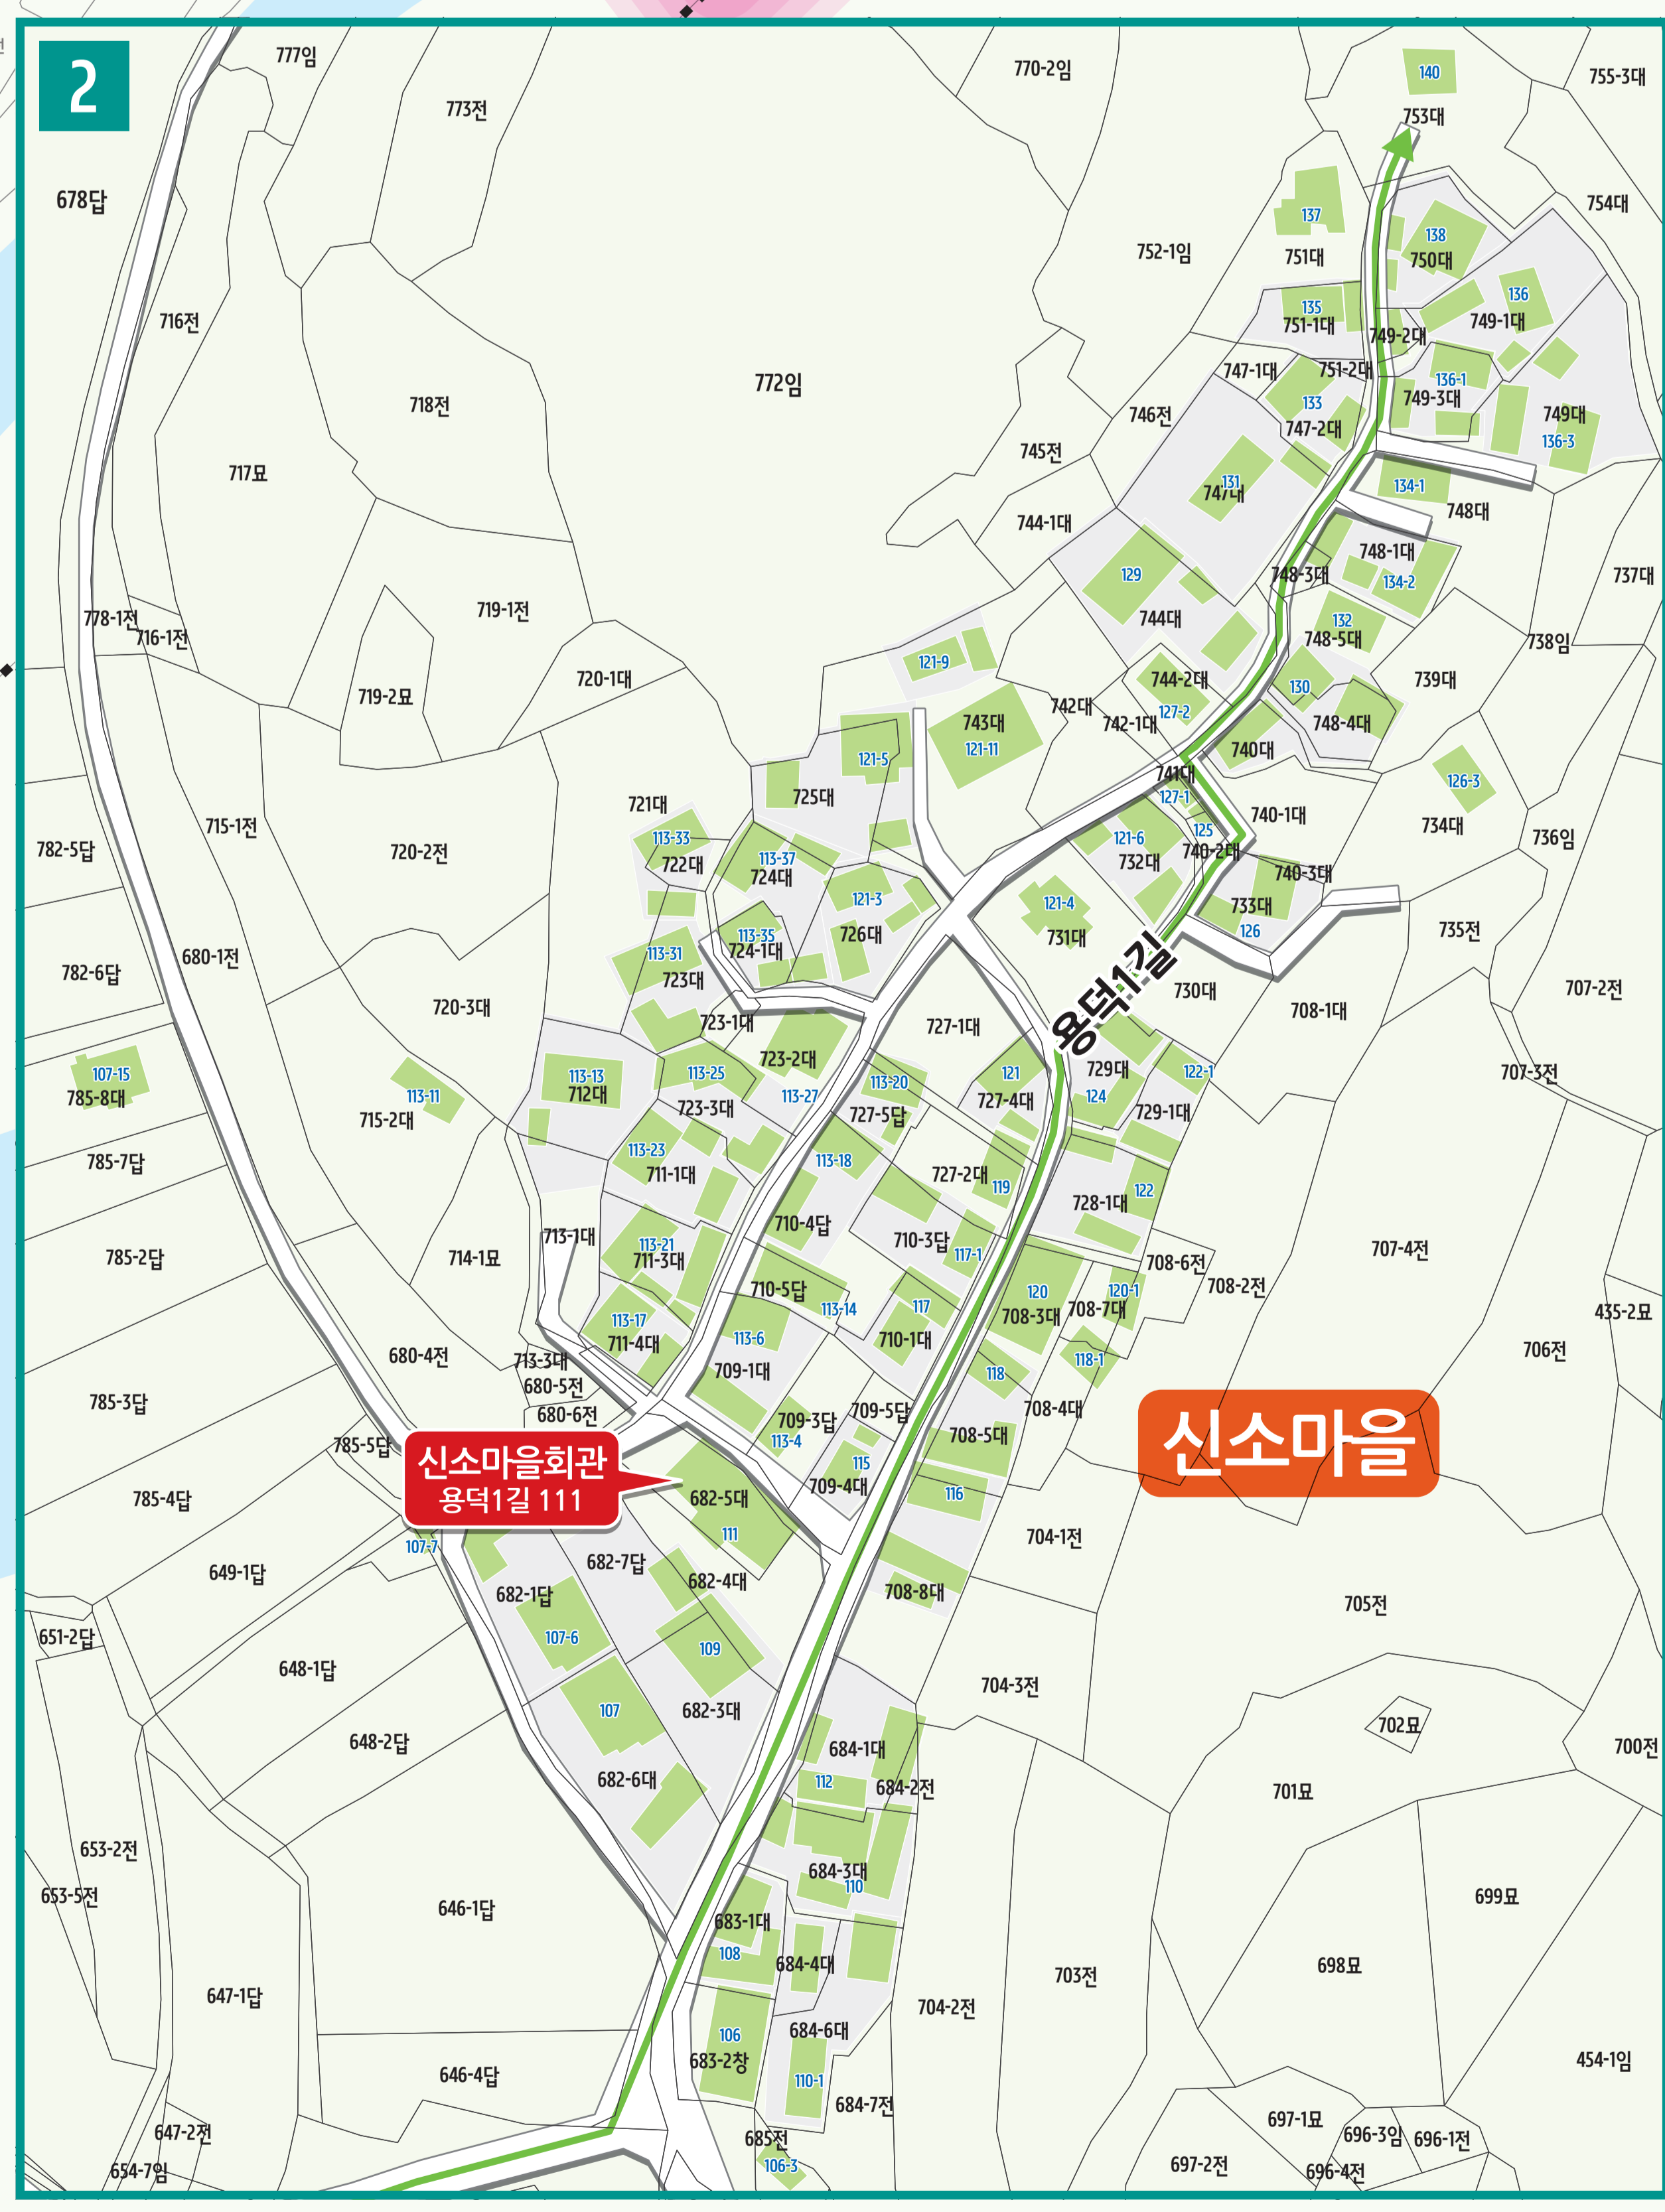

용덕면 소상리 도로명주소 안내도

의령군

YONGDEOK-MYEON SOSANG-RI ROAD NAME ADDRESS GUIDE MAP

경상남도
함안군

용덕면
소상리

의령읍
정암리

경상남도
함안군

도로명주소
3가지만 알면
길이 보입니다!

범례 및 기호

- 시군경계
- 리경계
- 읍면경계
- 마을경계
- 의합대로
- 용덕1길
- 소상로
- 용덕1복길
- 소상로4길
- 소상로5길
- 의령군청
- 행정복지센터
- 관공서
- ☏ 경찰서
- 119 소방서
- ☎ 학교
- ✉ 우체국
- ☏ 의료시설
- ☎ 버스터미널
- 🏠 문화재
- 📖 도서관
- 🏠 문화시설
- 🌳 공원
- 🏠 유계소
- 🏠 아파트
- 🏠 금융시설
- 🛒 유통시설