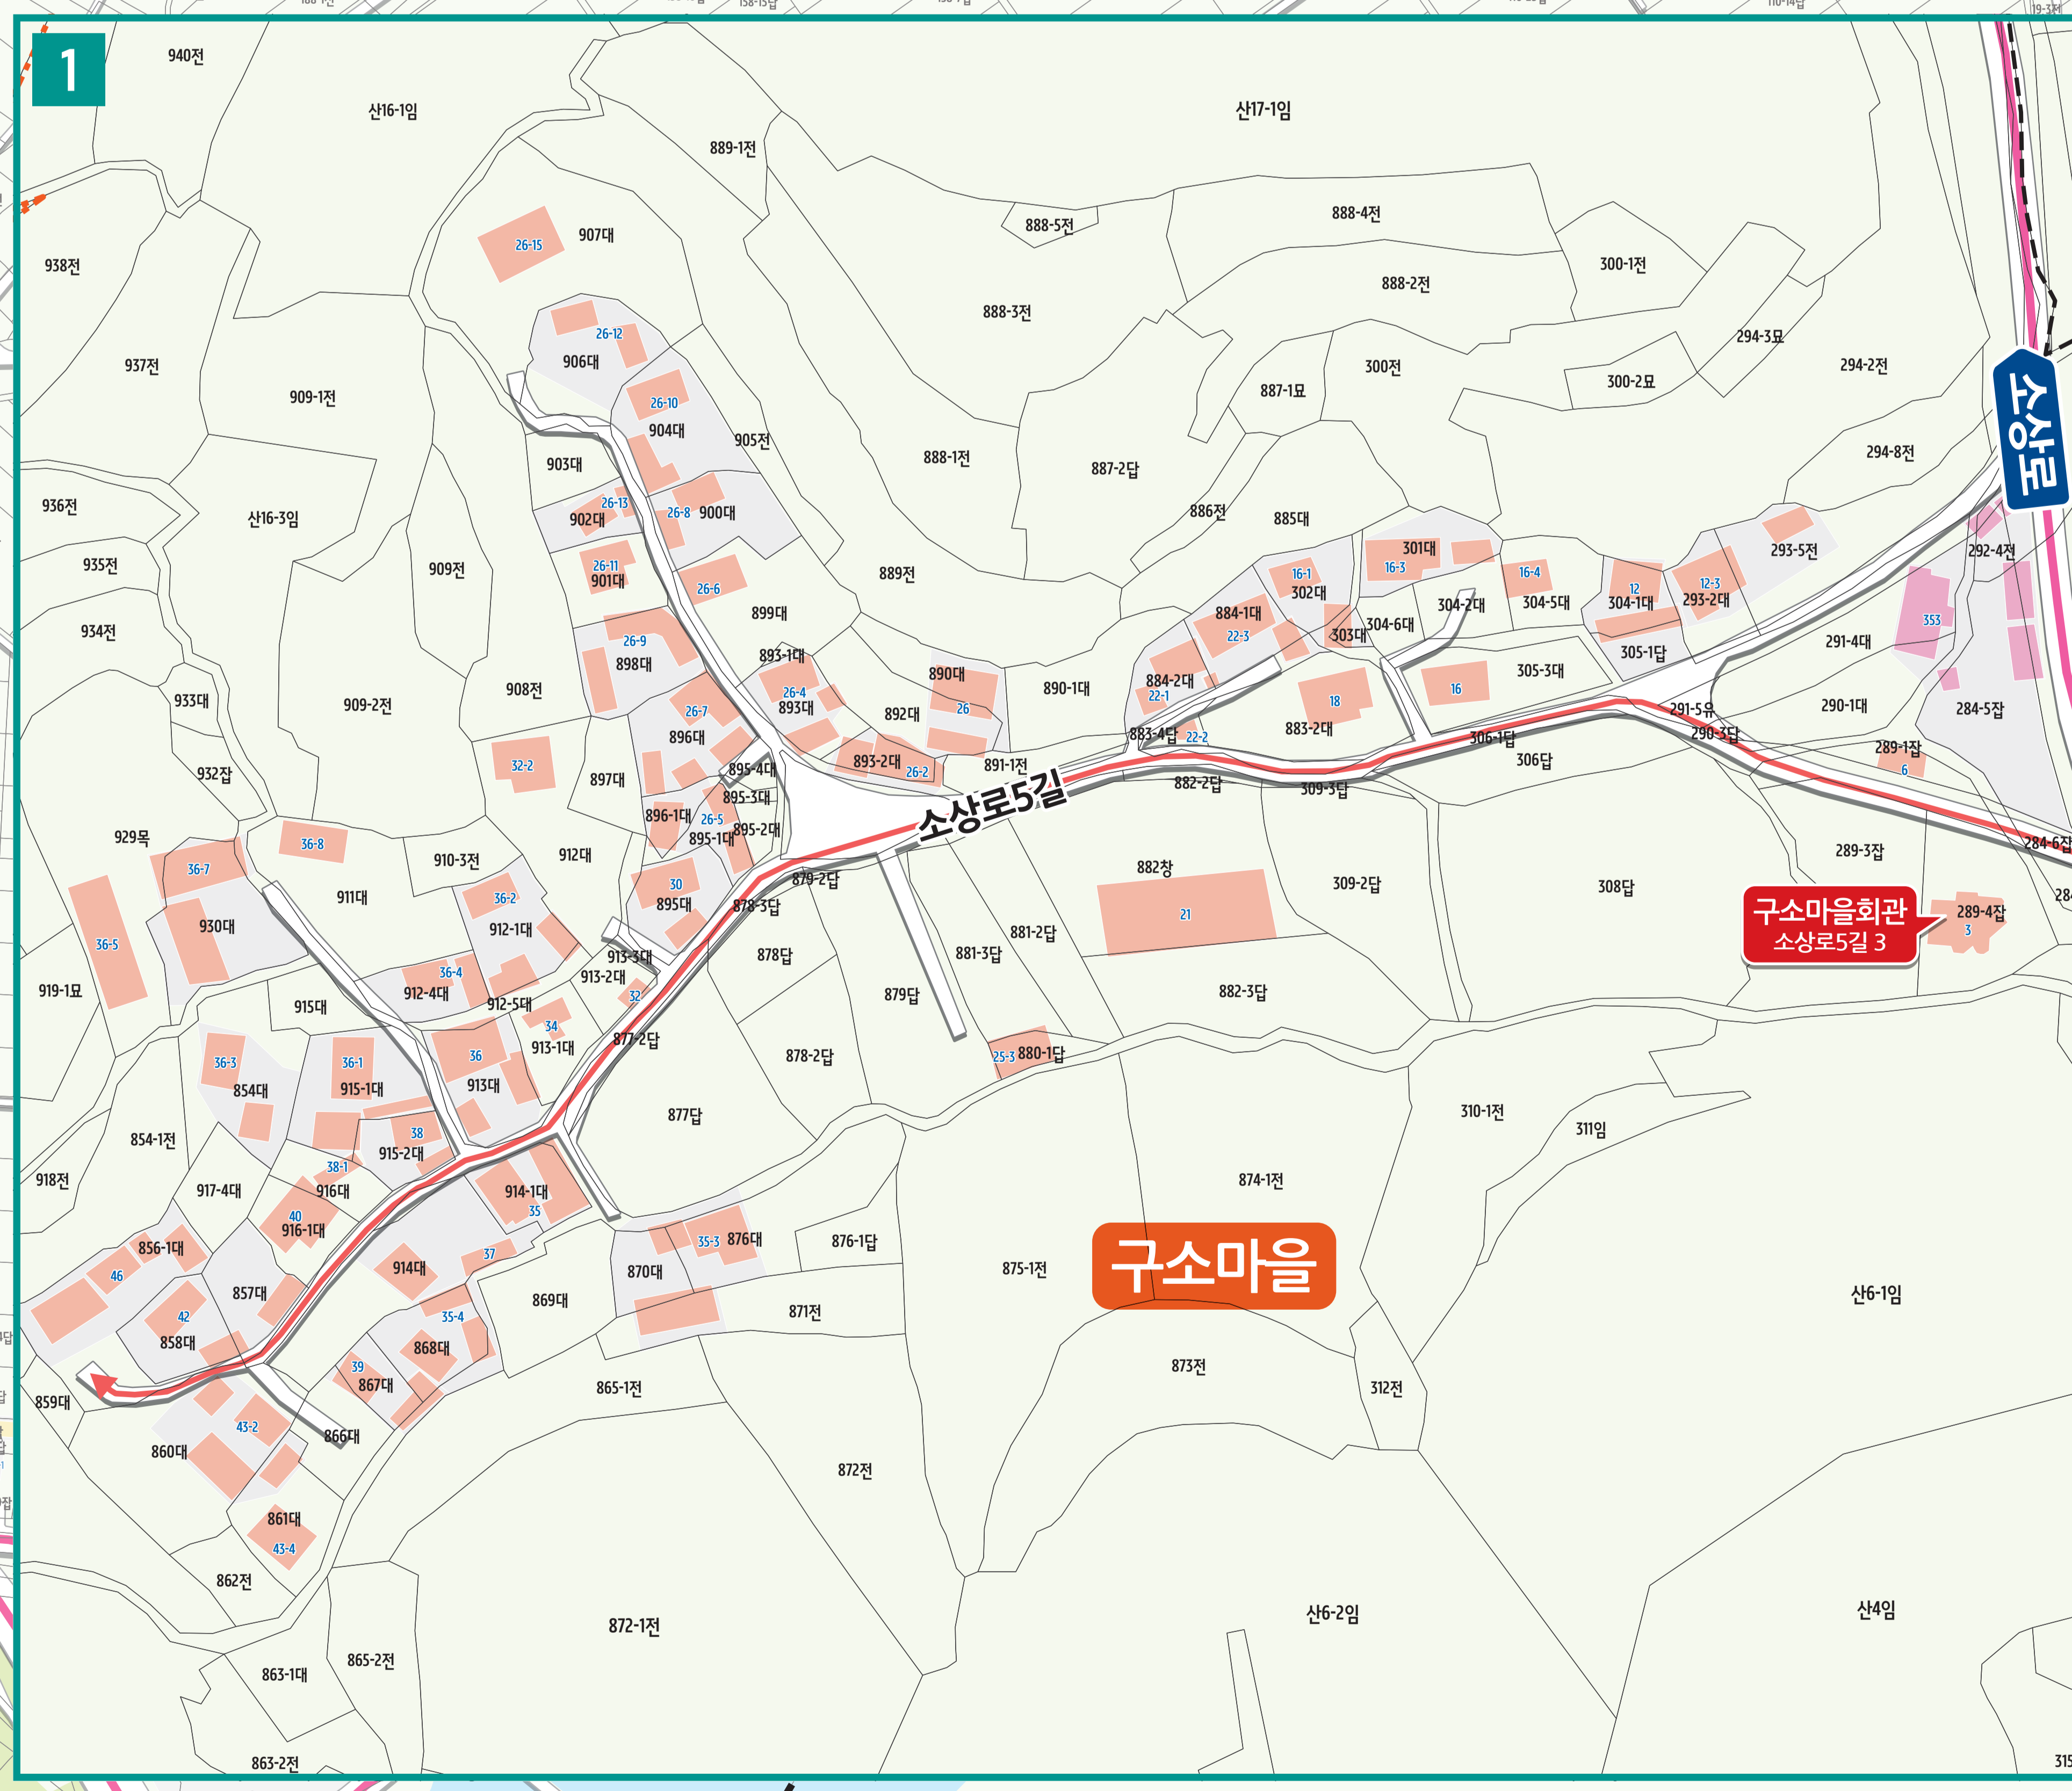

용덕면 소상리 도로명주소 안내도

의령군

YONGDEOK-MYEON SOSANG-RI ROAD NAME ADDRESS GUIDE MAP

경상남도
함안군

용덕면
소상리

의령읍
정암리

경상남도
함안군

도로명주소
3가지만 알면
길이 보입니다!

범례 및 기호

- 시군경계
- 리경계
- 읍면경계
- 마을경계
- 의합대로
- 용덕1길
- 소상로
- 용덕1복길
- 소상로4길
- 소상로5길
- 의령군청
- 행정복지센터
- 관공서
- ☏ 경찰서
- 119 소방서
- ☎ 학교
- ✉ 우체국
- ☏ 의료시설
- ☎ 버스터미널
- 🏠 문화재
- 📖 도서관
- 🏠 문화시설
- 🌳 공원
- 🏠 유계소
- 🏠 아파트
- 🏠 금융시설
- 🛒 유통시설