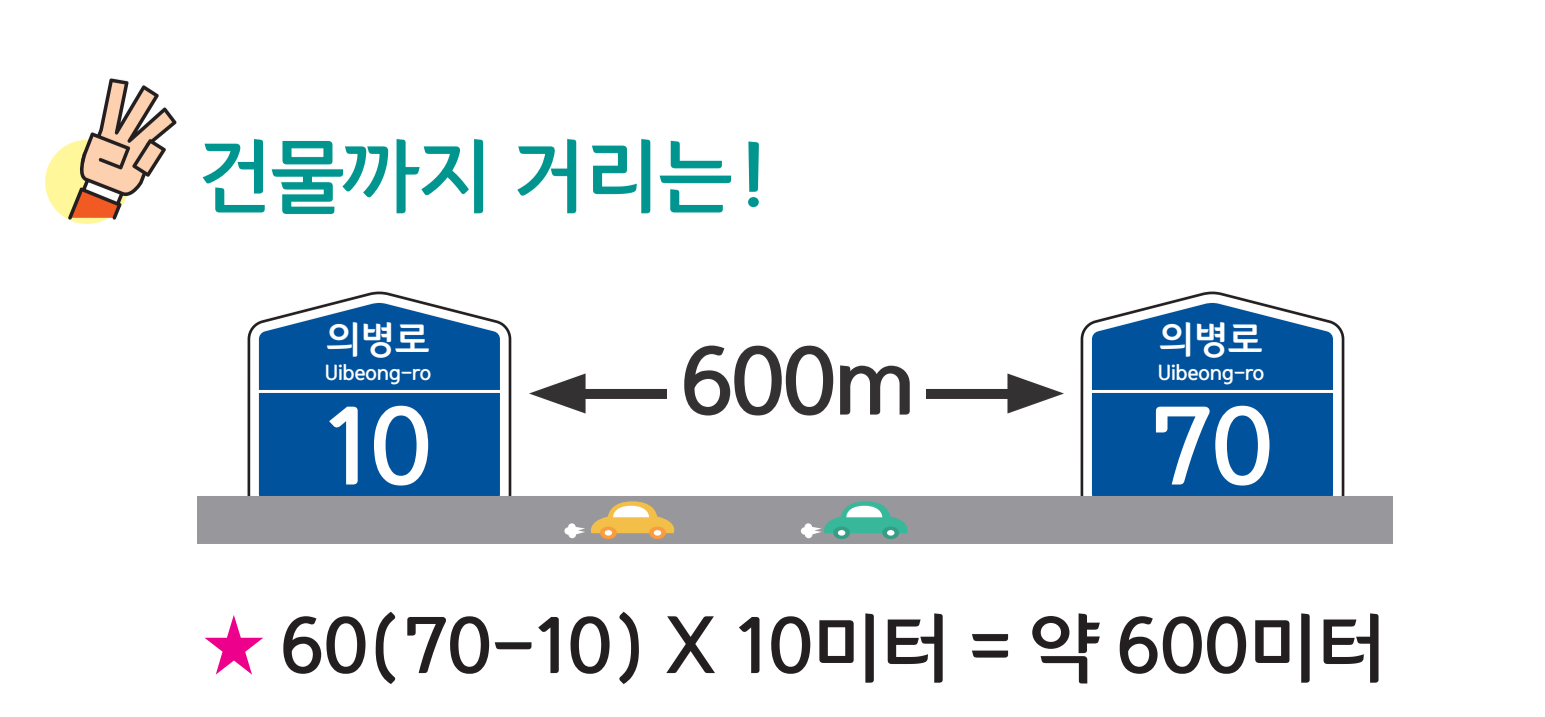

용덕면 소상리 도로명주소 안내도

의령군

YONGDEOK-MYEON SOSANG-RI ROAD NAME ADDRESS GUIDE MAP

경상남도
함안군

용덕면
소상리

의령읍
정암리

경상남도
함안군

도로명주소
3가지만 알면
길이 보입니다!

범례 및 기호

- 시군경계
- 리경계
- 읍면경계
- 마을경계
- 의합대로
- 용덕1길
- 소상로
- 용덕1복길
- 소상로4길
- 소상로5길
- 의령군청
- 행정복지센터
- 관공서
- ☏ 경찰서
- 119 소방서
- ☎ 학교
- ✉ 우체국
- ☏ 의료시설
- ☎ 버스터미널
- 🏠 문화재
- 📖 도서관
- 🏠 문화시설
- 🌳 공원
- 🏠 유계소
- 🏠 아파트
- 🏠 금융시설
- 🛒 유통시설