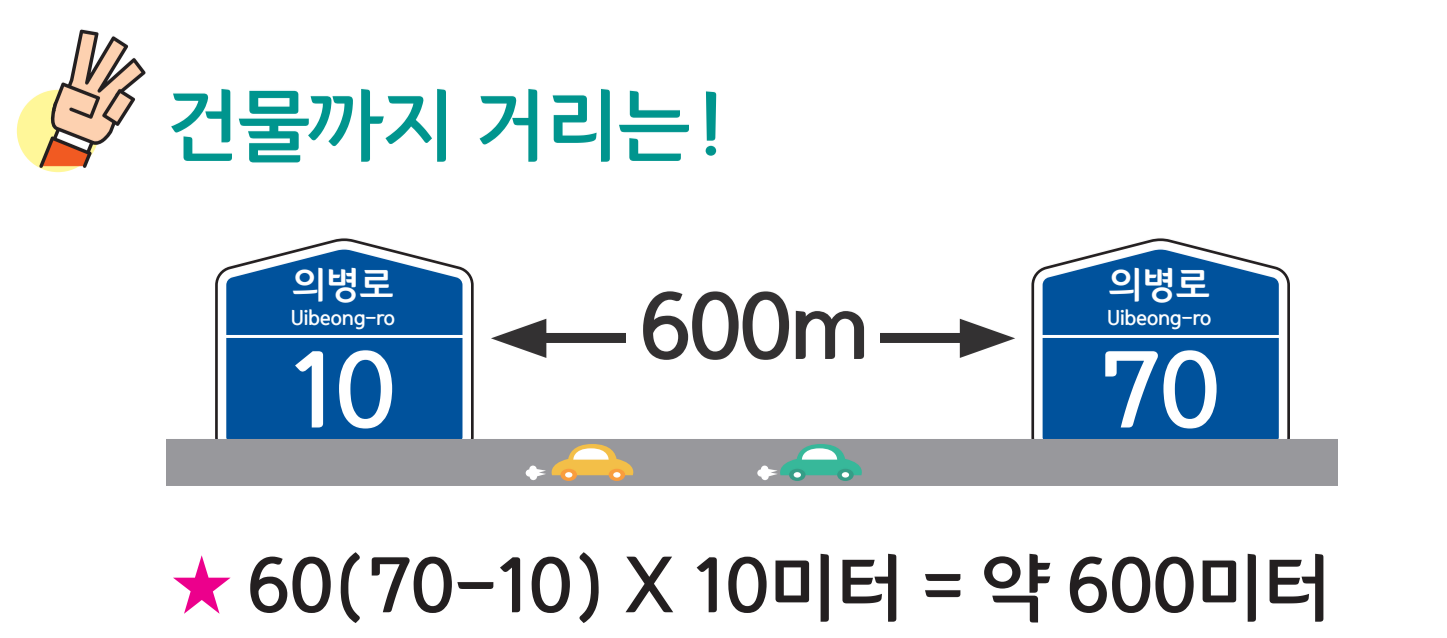

# 용덕면 신촌리 도로명주소 안내도

의령군 YONGDEOK-MYEON SINCHON-RI ROAD NAME ADDRESS GUIDE MAP

**도로명주소 3가지만 알면 길이 보입니다!**

- 범례 및 기호**
- 시군경계
  - 리경계
  - 읍면경계
  - 마을경계
  - 의합대로
  - 덕암로
  - 덕암로1길
  - 덕암로2길
  - 용덕2길

- 의령군청
- 행정복지센터
- 관공서
- 경찰서
- 소방서
- 학교
- 우체국
- 의료시설
- 버스터미널
- 문화재
- 도서관
- 유통시설
- 문화시설
- 공원
- 금융시설
- 휴게소
- 아파트