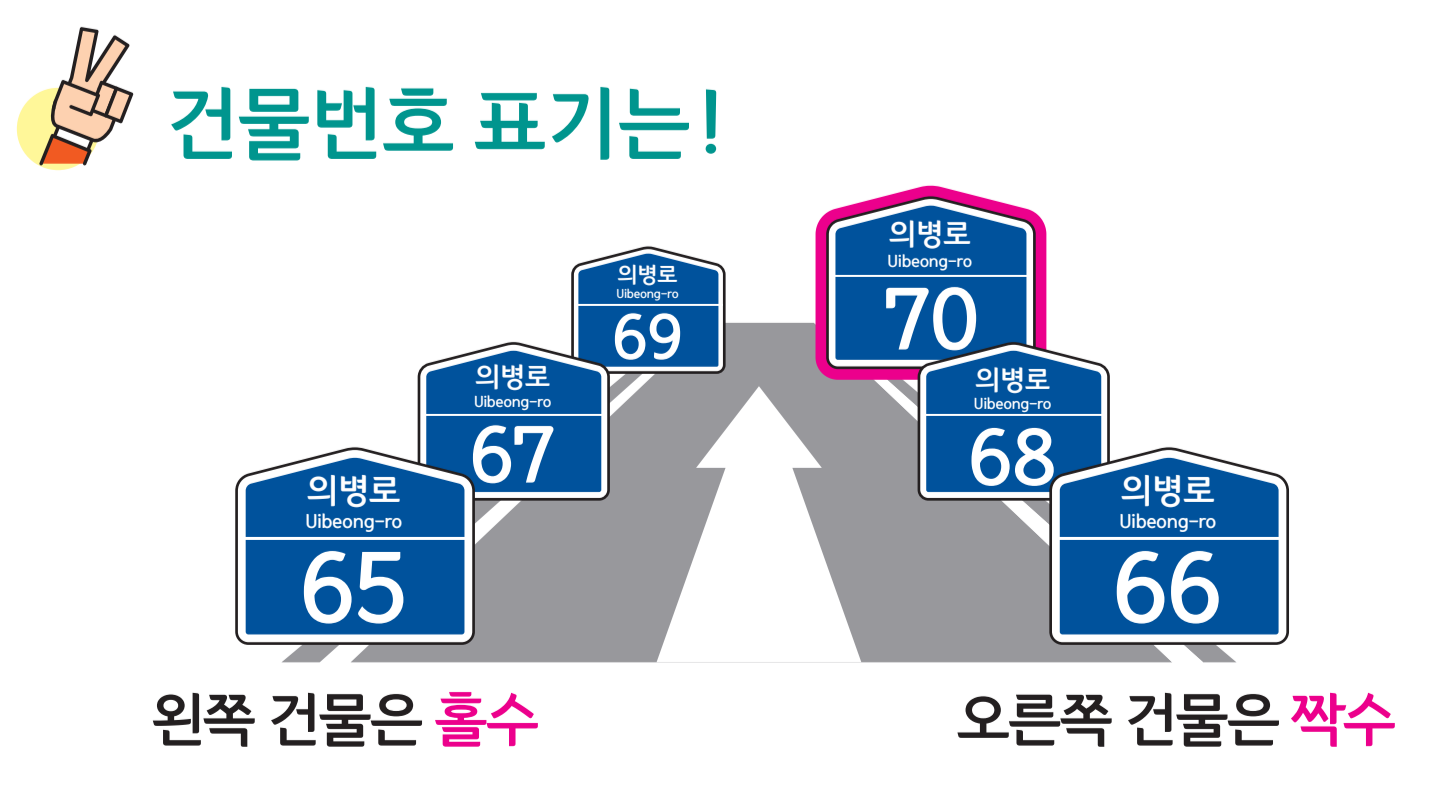

# 용덕면 신촌리 도로명주소 안내도

의령군 YONGDEOK-MYEON SINCHON-RI ROAD NAME ADDRESS GUIDE MAP

**도로명주소 3가지만 알면 길이 보입니다!**

- 범례 및 기호**
- 시군경계
  - 리경계
  - 읍면경계
  - 마을경계
  - 의합대로
  - 덕암로
  - 덕암로1길
  - 덕암로2길
  - 용덕2길

- 의령군청
- 행정복지센터
- 관공서
- 경찰서
- 소방서
- 학교
- 우체국
- 의료시설
- 버스터미널
- 문화재
- 도서관
- 유통시설
- 문화시설
- 공원
- 금융시설
- 휴게소
- 아파트