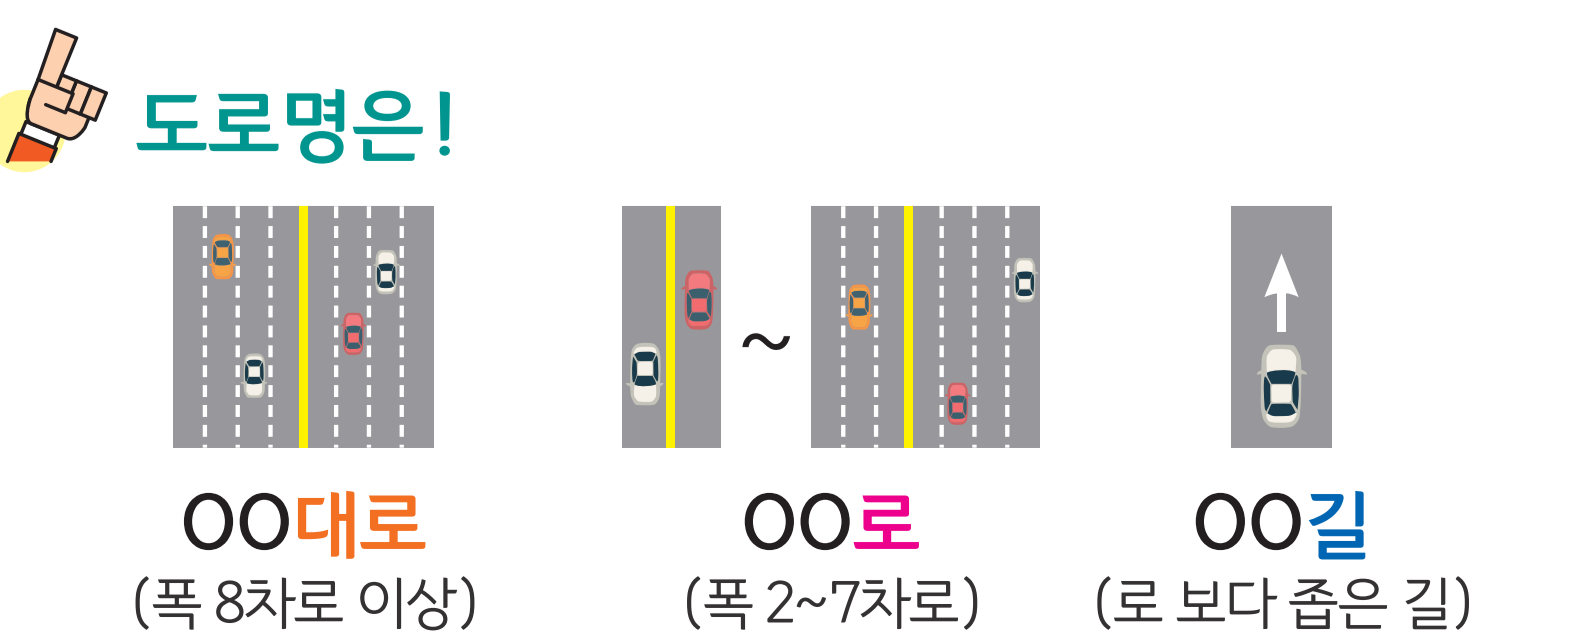

# 용덕면 신촌리 도로명주소 안내도

의령군 YONGDEOK-MYEON SINCHON-RI ROAD NAME ADDRESS GUIDE MAP

**도로명주소 3가지만 알면 길이 보입니다!**

- 범례 및 기호**
- 시군경계
  - 리경계
  - 읍면경계
  - 마을경계
  - 의합대로
  - 덕암로
  - 덕암로1길
  - 덕암로2길
  - 용덕2길

- 의령군청
- 행정복지센터
- 관공서
- 경찰서
- 소방서
- 학교
- 우체국
- 의료시설
- 버스터미널
- 문화재
- 도서관
- 유통시설
- 문화시설
- 공원
- 금융시설
- 휴게소
- 아파트