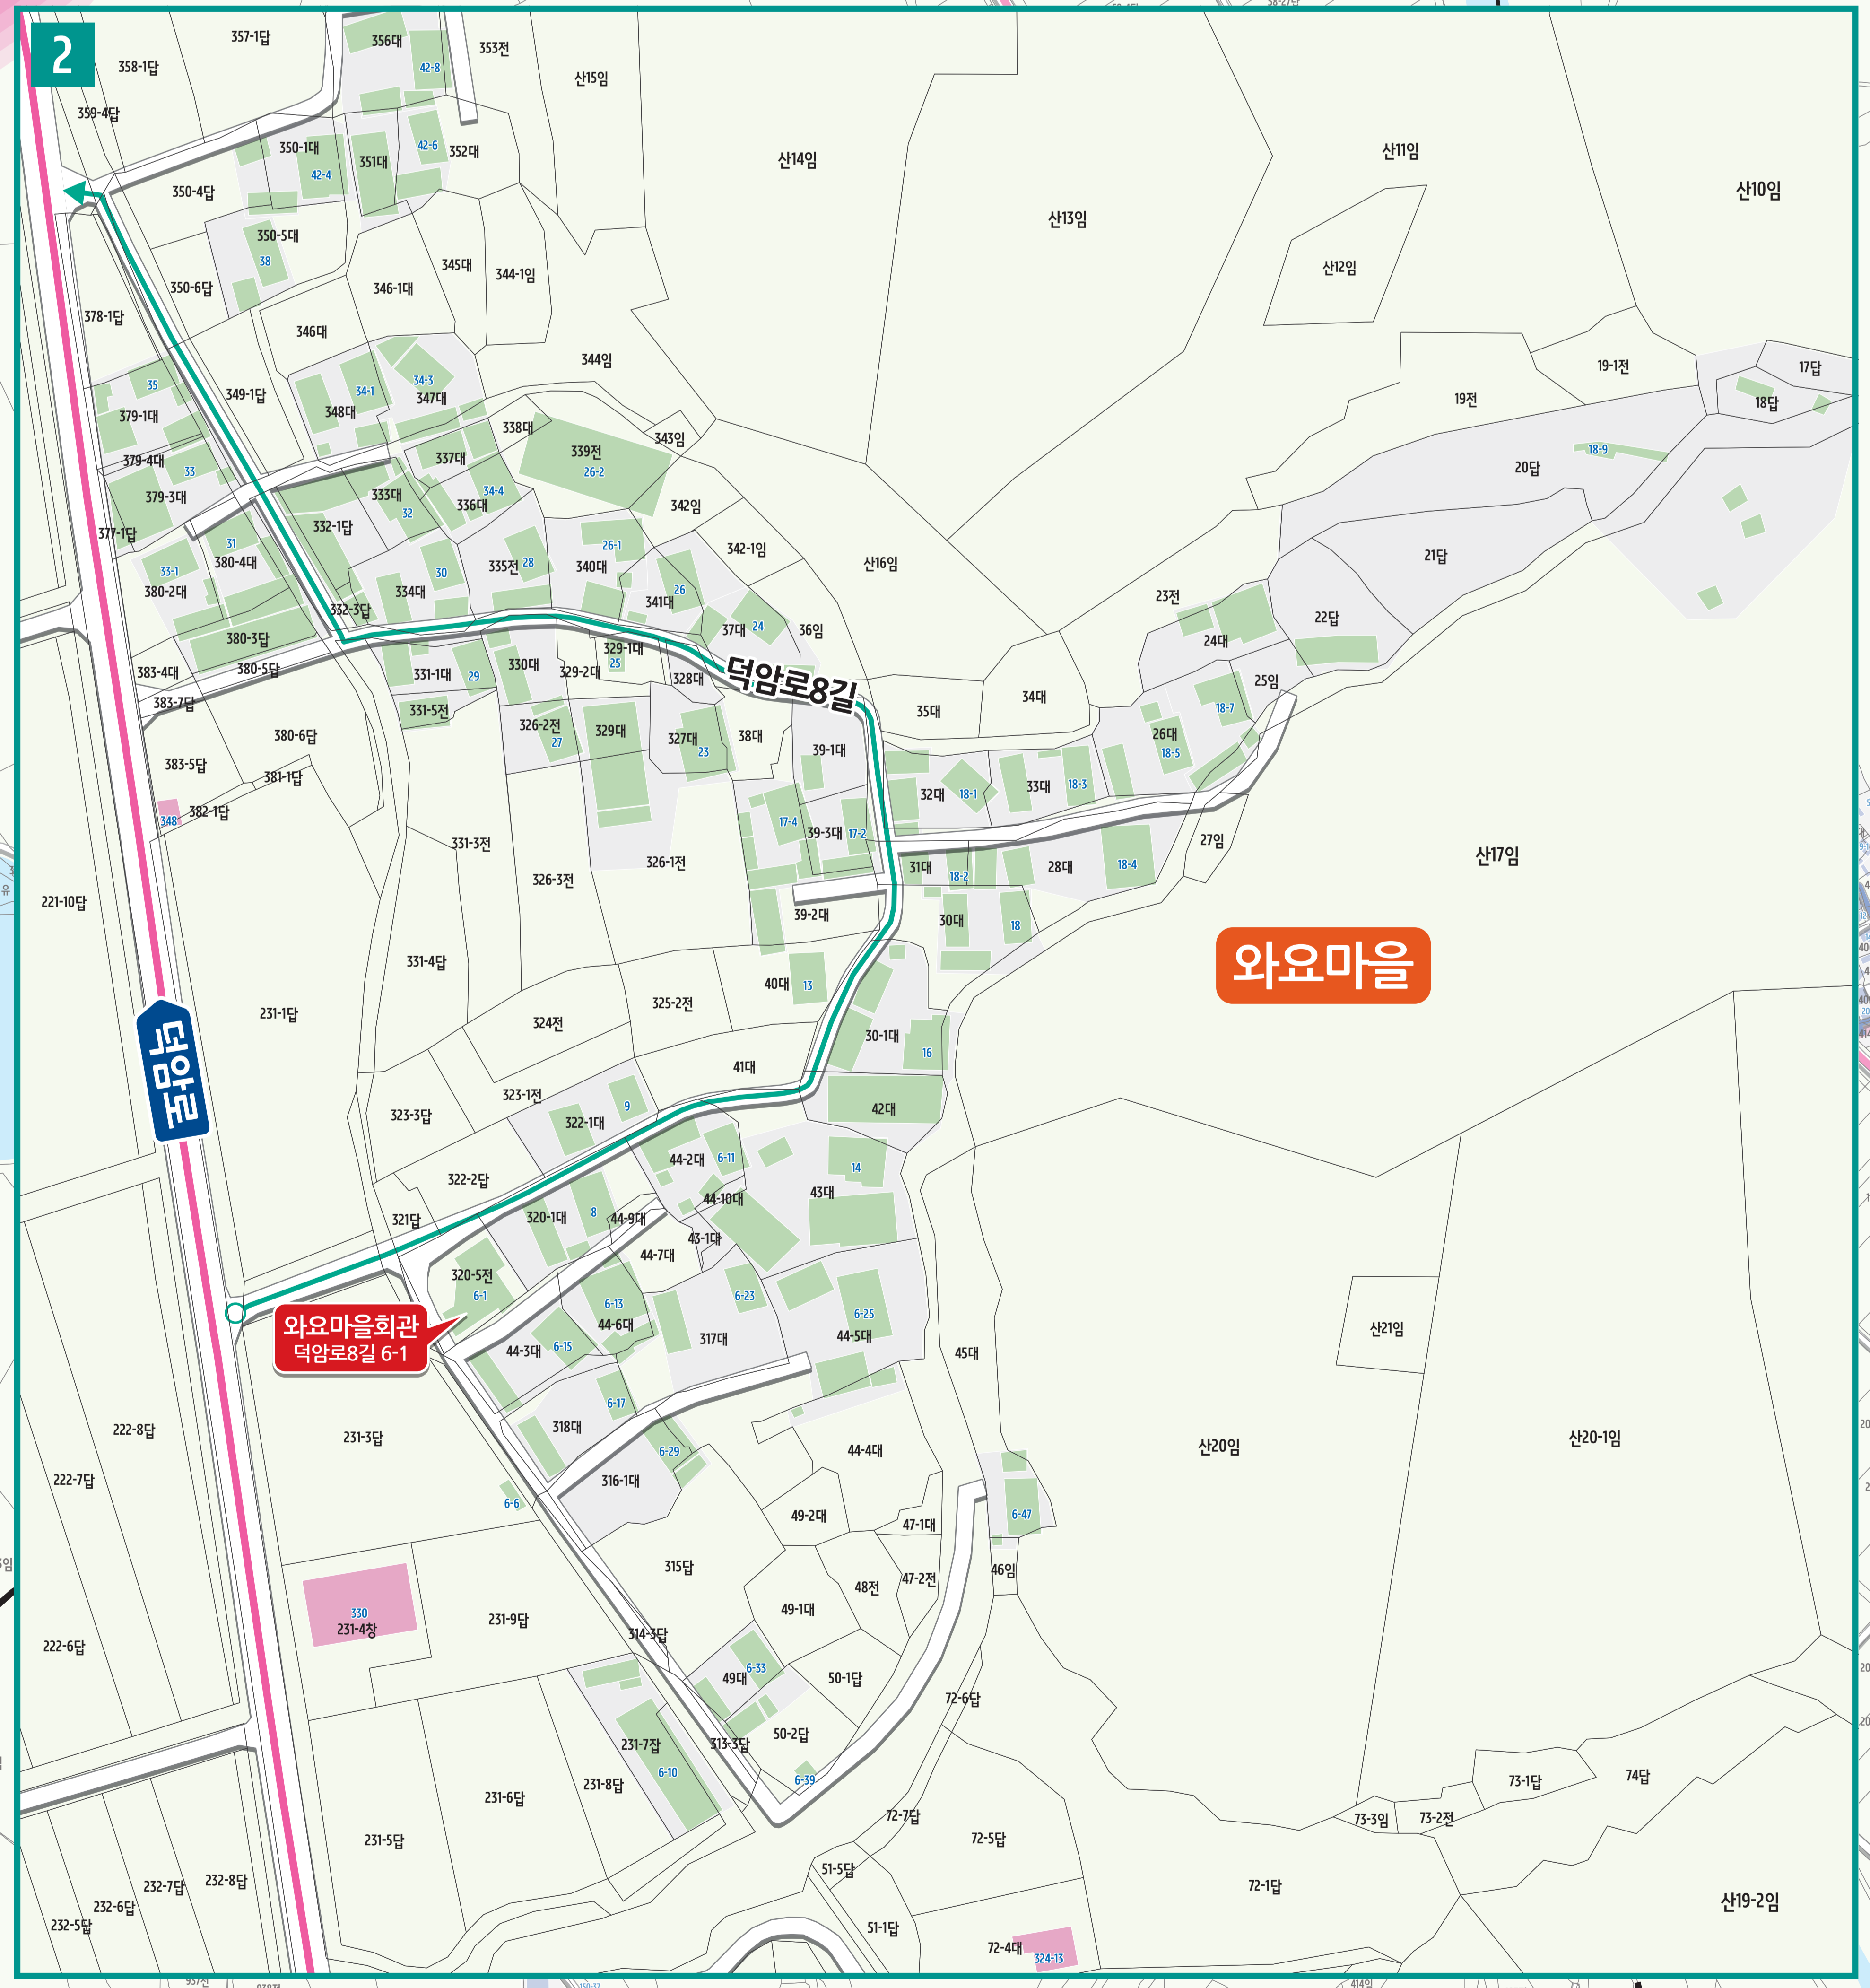

# 용덕면 와요리 도로명주소 안내도

의령군

YONGDEOK-MYEON WAYO-RI ROAD NAME ADDRESS GUIDE MAP

도로명주소 3가지만 알면 길에 보임니다!

행정구역  
 도로명  
 건물번호  
 의령군 의령읍    의령로    70

건물번호표기는!  
  
 왼쪽 건물은 홀수    오른쪽 건물은 짝수

**범례 및 기호**  
 - - - - - 시군경계    - - - - - 리경계    ○ → 덕암로    ○ → 덕암로7길  
 - - - - - 읍면경계    - - - - - 마을경계    ○ → 덕암로8길

**도로명은!**  
 00대로 (쪽 2차로 이상)  
 00로 (쪽 2~7차로)  
 00길 (로 보다 좁은 길)

**건물까지 거리는!**  
  
 \* 60(70-10) X 10미터 = 약 600미터

**의령군청**    **경찰서**    **우체국**    **문화재**    **문화시설**    **휴게소**  
**행정복지센터**    **소방서**    **의료시설**    **도서관**    **공원**    **아파트**  
**관공서**    **학교**    **버스터미널**    **유통시설**    **금융시설**