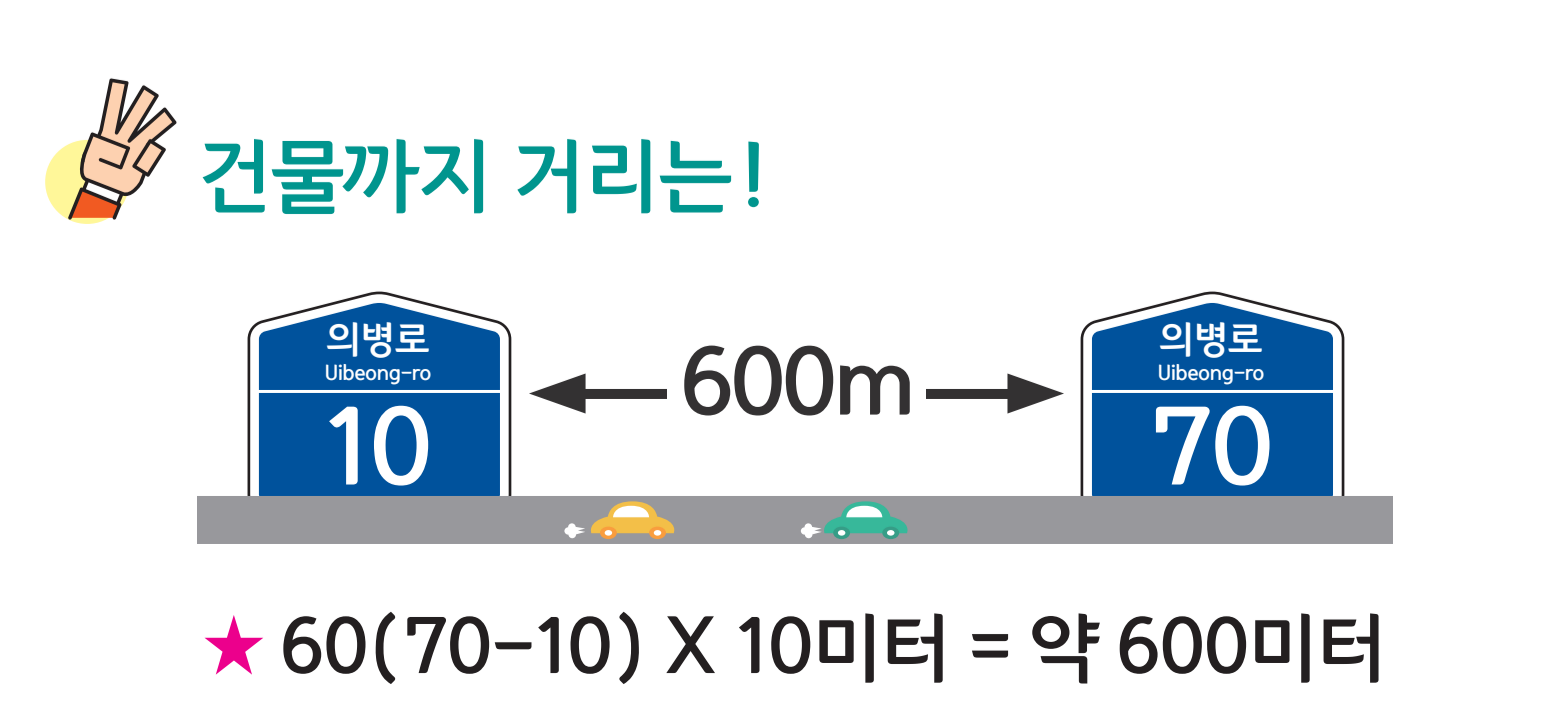

# 용덕면 이목리 도로명주소 안내도

의령군

YONGDEOK-MYEON IMOK-RI ROAD NAME ADDRESS GUIDE MAP

이목마을 (1동1반)

## 용덕면 이목리

도로명주소 3가지만 알면 길이 보입니다!

### 범례 및 기호

- 시군경계
- 리경계
- 읍면경계
- 마을경계
- → 덕암로
- → 덕암로10길
- → 용암로5길

- 의령군청
- 행정복지센터
- 관공서
- 경찰서
- 119 소방서
- 학교
- 우체국
- 의료시설
- 버스터미널
- 문화재
- 문화시설
- 도서관
- 공원
- 휴게소
- 아파트
- 금융시설
- 유통시설