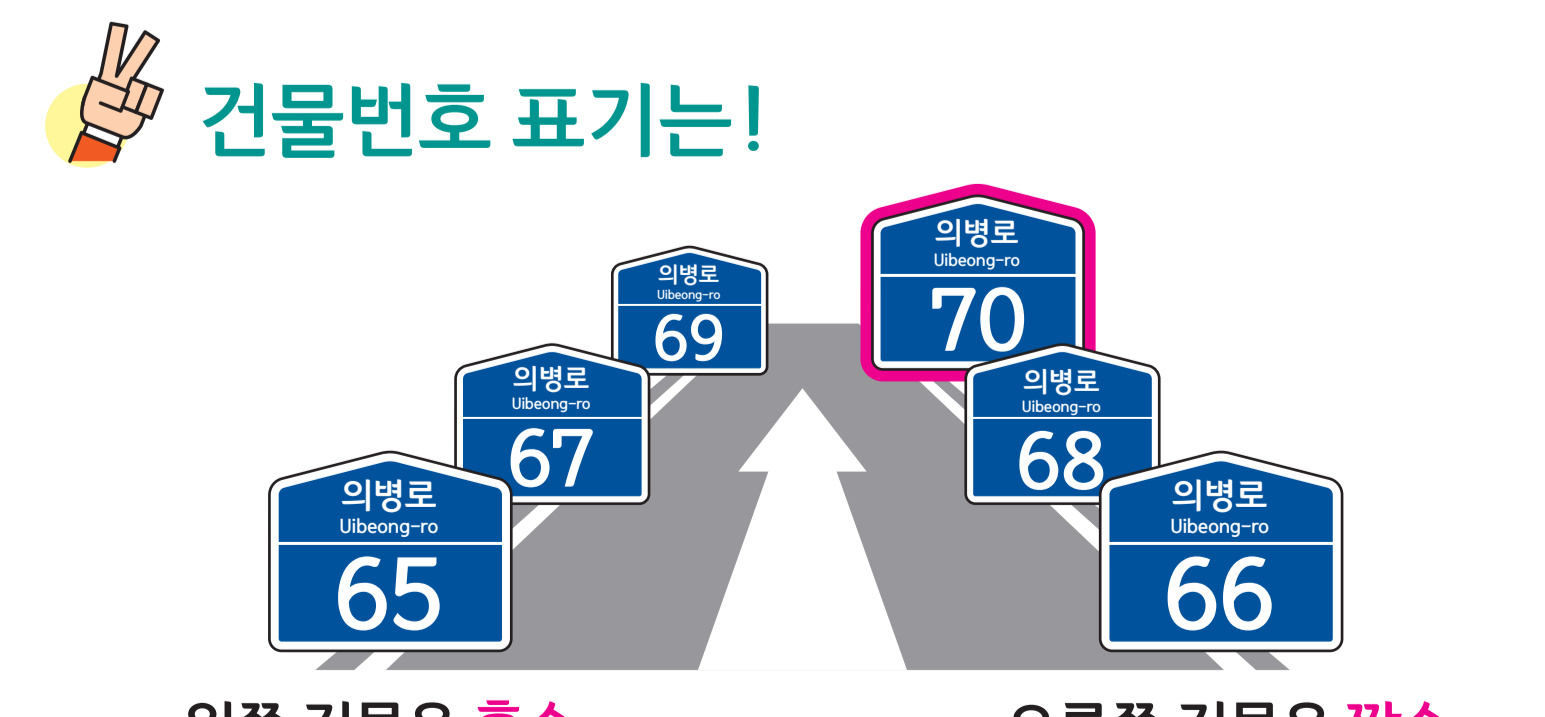

# 용덕면 이목리 도로명주소 안내도

의령군

YONGDEOK-MYEON IMOK-RI ROAD NAME ADDRESS GUIDE MAP

이목마을 (1동1반)

## 용덕면 이목리

도로명주소 3가지만 알면 길이 보입니다!

### 범례 및 기호

- 시군경계
- 리경계
- 읍면경계
- 마을경계
- → 덕암로
- → 덕암로10길
- → 용암로5길

- 의령군청
- 행정복지센터
- 관공서
- 경찰서
- 119 소방서
- 학교
- 우체국
- 의료시설
- 버스터미널
- 문화재
- 문화시설
- 도서관
- 공원
- 휴게소
- 아파트
- 금융시설
- 유통시설