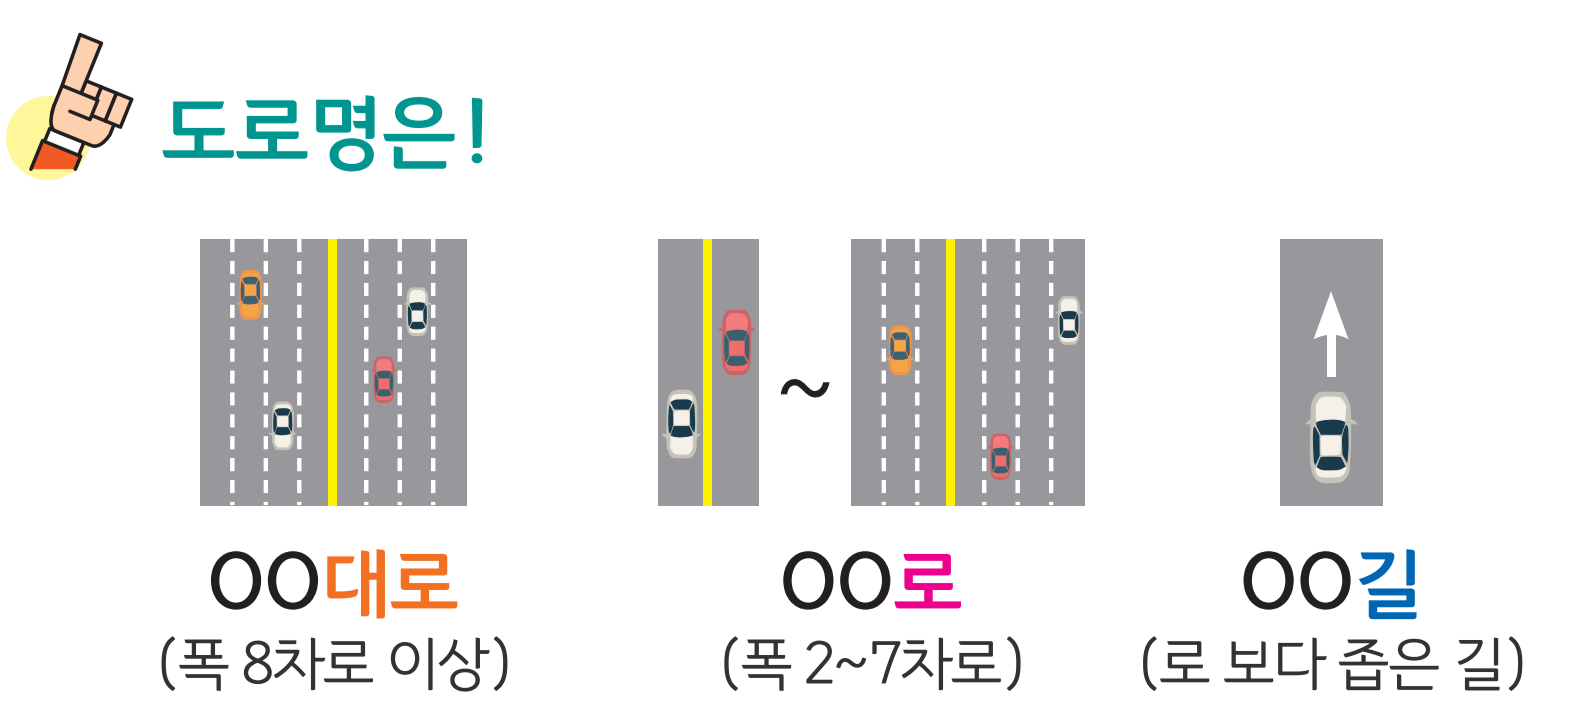

# 용덕면 이목리 도로명주소 안내도

의령군

YONGDEOK-MYEON IMOK-RI ROAD NAME ADDRESS GUIDE MAP

이목마을 (1동1반)

## 용덕면 이목리

도로명주소 3가지만 알면 길이 보입니다!

### 범례 및 기호

- 시군경계
- 리경계
- 읍면경계
- 마을경계
- → 덕암로
- → 덕암로10길
- → 용암로5길

- 의령군청
- 행정복지센터
- 관공서
- 경찰서
- 119 소방서
- 학교
- 우체국
- 의료시설
- 버스터미널
- 문화재
- 문화시설
- 도서관
- 공원
- 휴게소
- 아파트
- 금융시설
- 유통시설