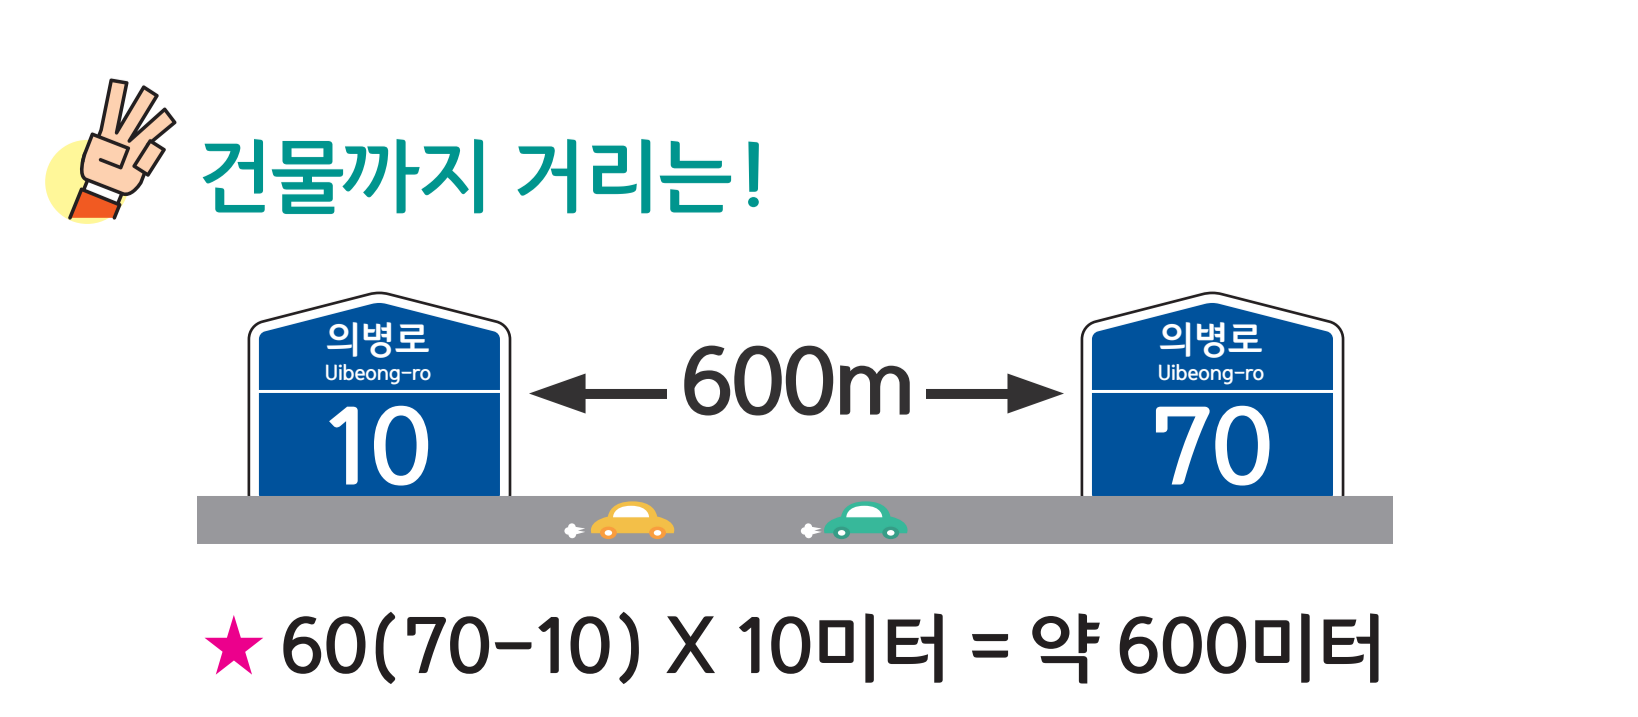

용덕면 정동리 도로명주소 안내도

의령군 YONGDEOK-MYEON JEONGDONG-RI ROAD NAME ADDRESS GUIDE MAP

정곡면
죽전리

경상남도
함안군

도로명주소
3가지만 알면
길이 보입니다!

- 범례 및 기호**
- 시군경계
 - 리경계
 - 읍면경계
 - 마을경계
 - 의합대로
 - 부자대로
 - 소상로
 - 용덕3길
 - 정동1길
 - 정동2길
 - 정동3길
 - 정동4길
 - 정동5길
- 의령군청** **경찰서** **우체국** **문화재** **문화시설** **휴게소**
- 행정복지센터** **소방서** **의료시설** **도서관** **공원** **A 아파트**
- 관공서** **학교** **버스터미널** **유통시설** **금융시설**