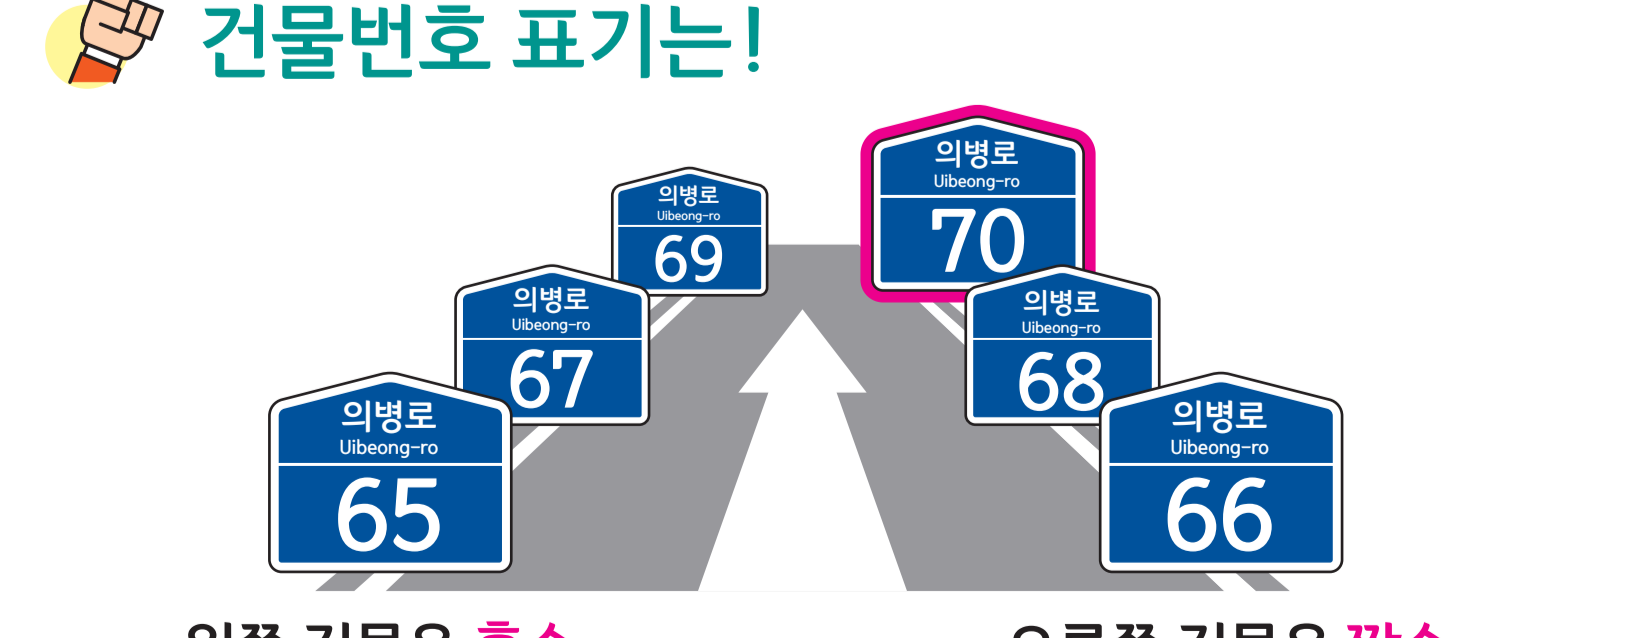

용덕면 정동리 도로명주소 안내도

의령군 YONGDEOK-MYEON JEONGDONG-RI ROAD NAME ADDRESS GUIDE MAP

정곡면
죽전리

경상남도
함안군

도로명주소
3가지만 알면
길이 보입니다!

- 범례 및 기호**
- 시군경계
 - 리경계
 - 읍면경계
 - 마을경계
 - 의합대로
 - 부자대로
 - 소상로
 - 용덕3길
 - 정동1길
 - 정동2길
 - 정동3길
 - 정동4길
 - 정동5길
- 의령군청** **경찰서** **우체국** **문화재** **문화시설** **휴게소**
- 행정복지센터** **소방서** **의료시설** **도서관** **공원** **A 아파트**
- 관공서** **학교** **버스터미널** **유통시설** **금융시설**