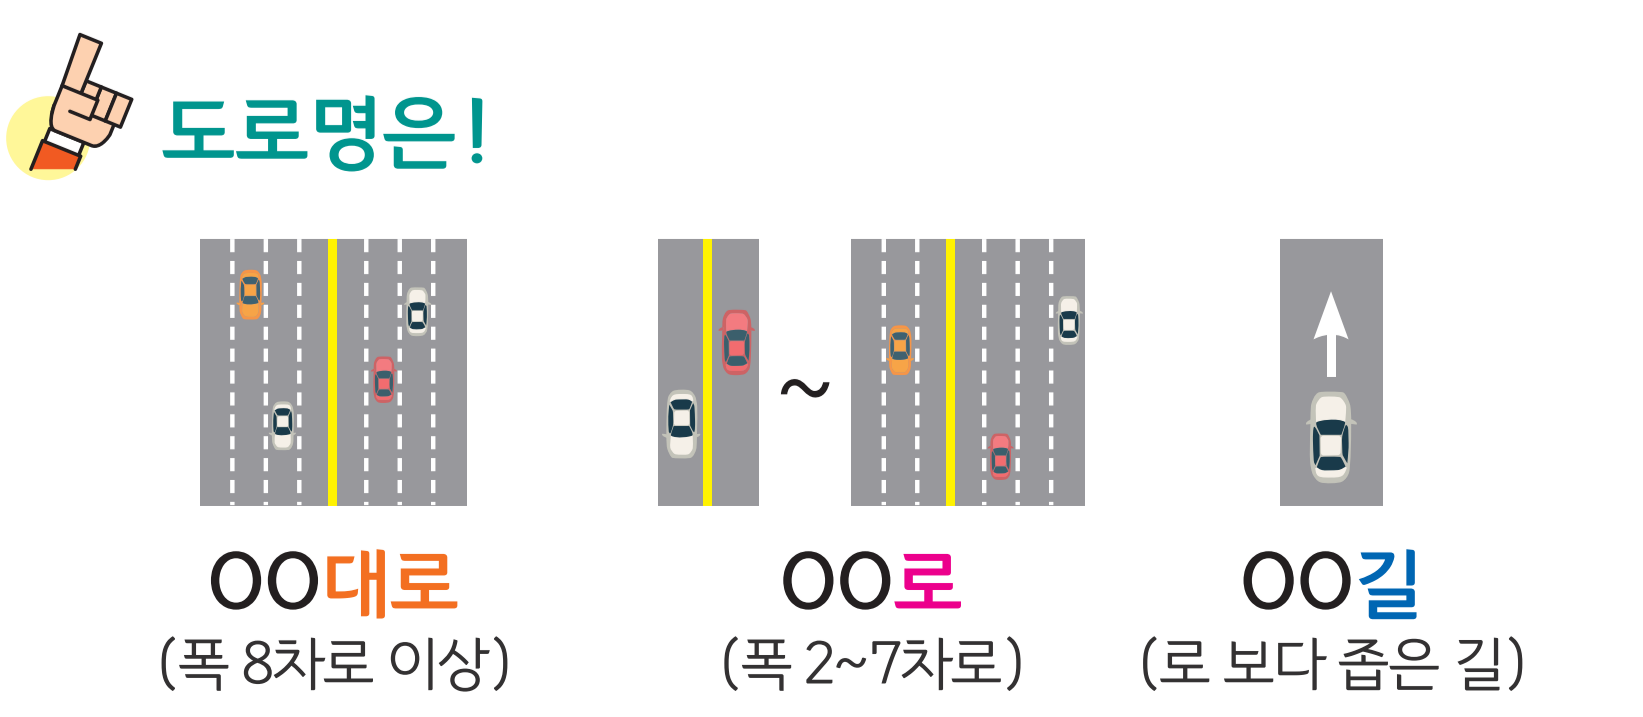

용덕면 정동리 도로명주소 안내도

의령군 YONGDEOK-MYEON JEONGDONG-RI ROAD NAME ADDRESS GUIDE MAP

정곡면
죽전리

경상남도
함안군

도로명주소
3가지만 알면
길이 보입니다!

- 범례 및 기호**
- 시군경계
 - 리경계
 - 읍면경계
 - 마을경계
 - 의합대로
 - 부자대로
 - 소상로
 - 용덕3길
 - 정동1길
 - 정동2길
 - 정동3길
 - 정동4길
 - 정동5길
- 의령군청** **경찰서** **우체국** **문화재** **문화시설** **휴게소**
- 행정복지센터** **소방서** **의료시설** **도서관** **공원** **A 아파트**
- 관공서** **학교** **버스터미널** **유통시설** **금융시설**