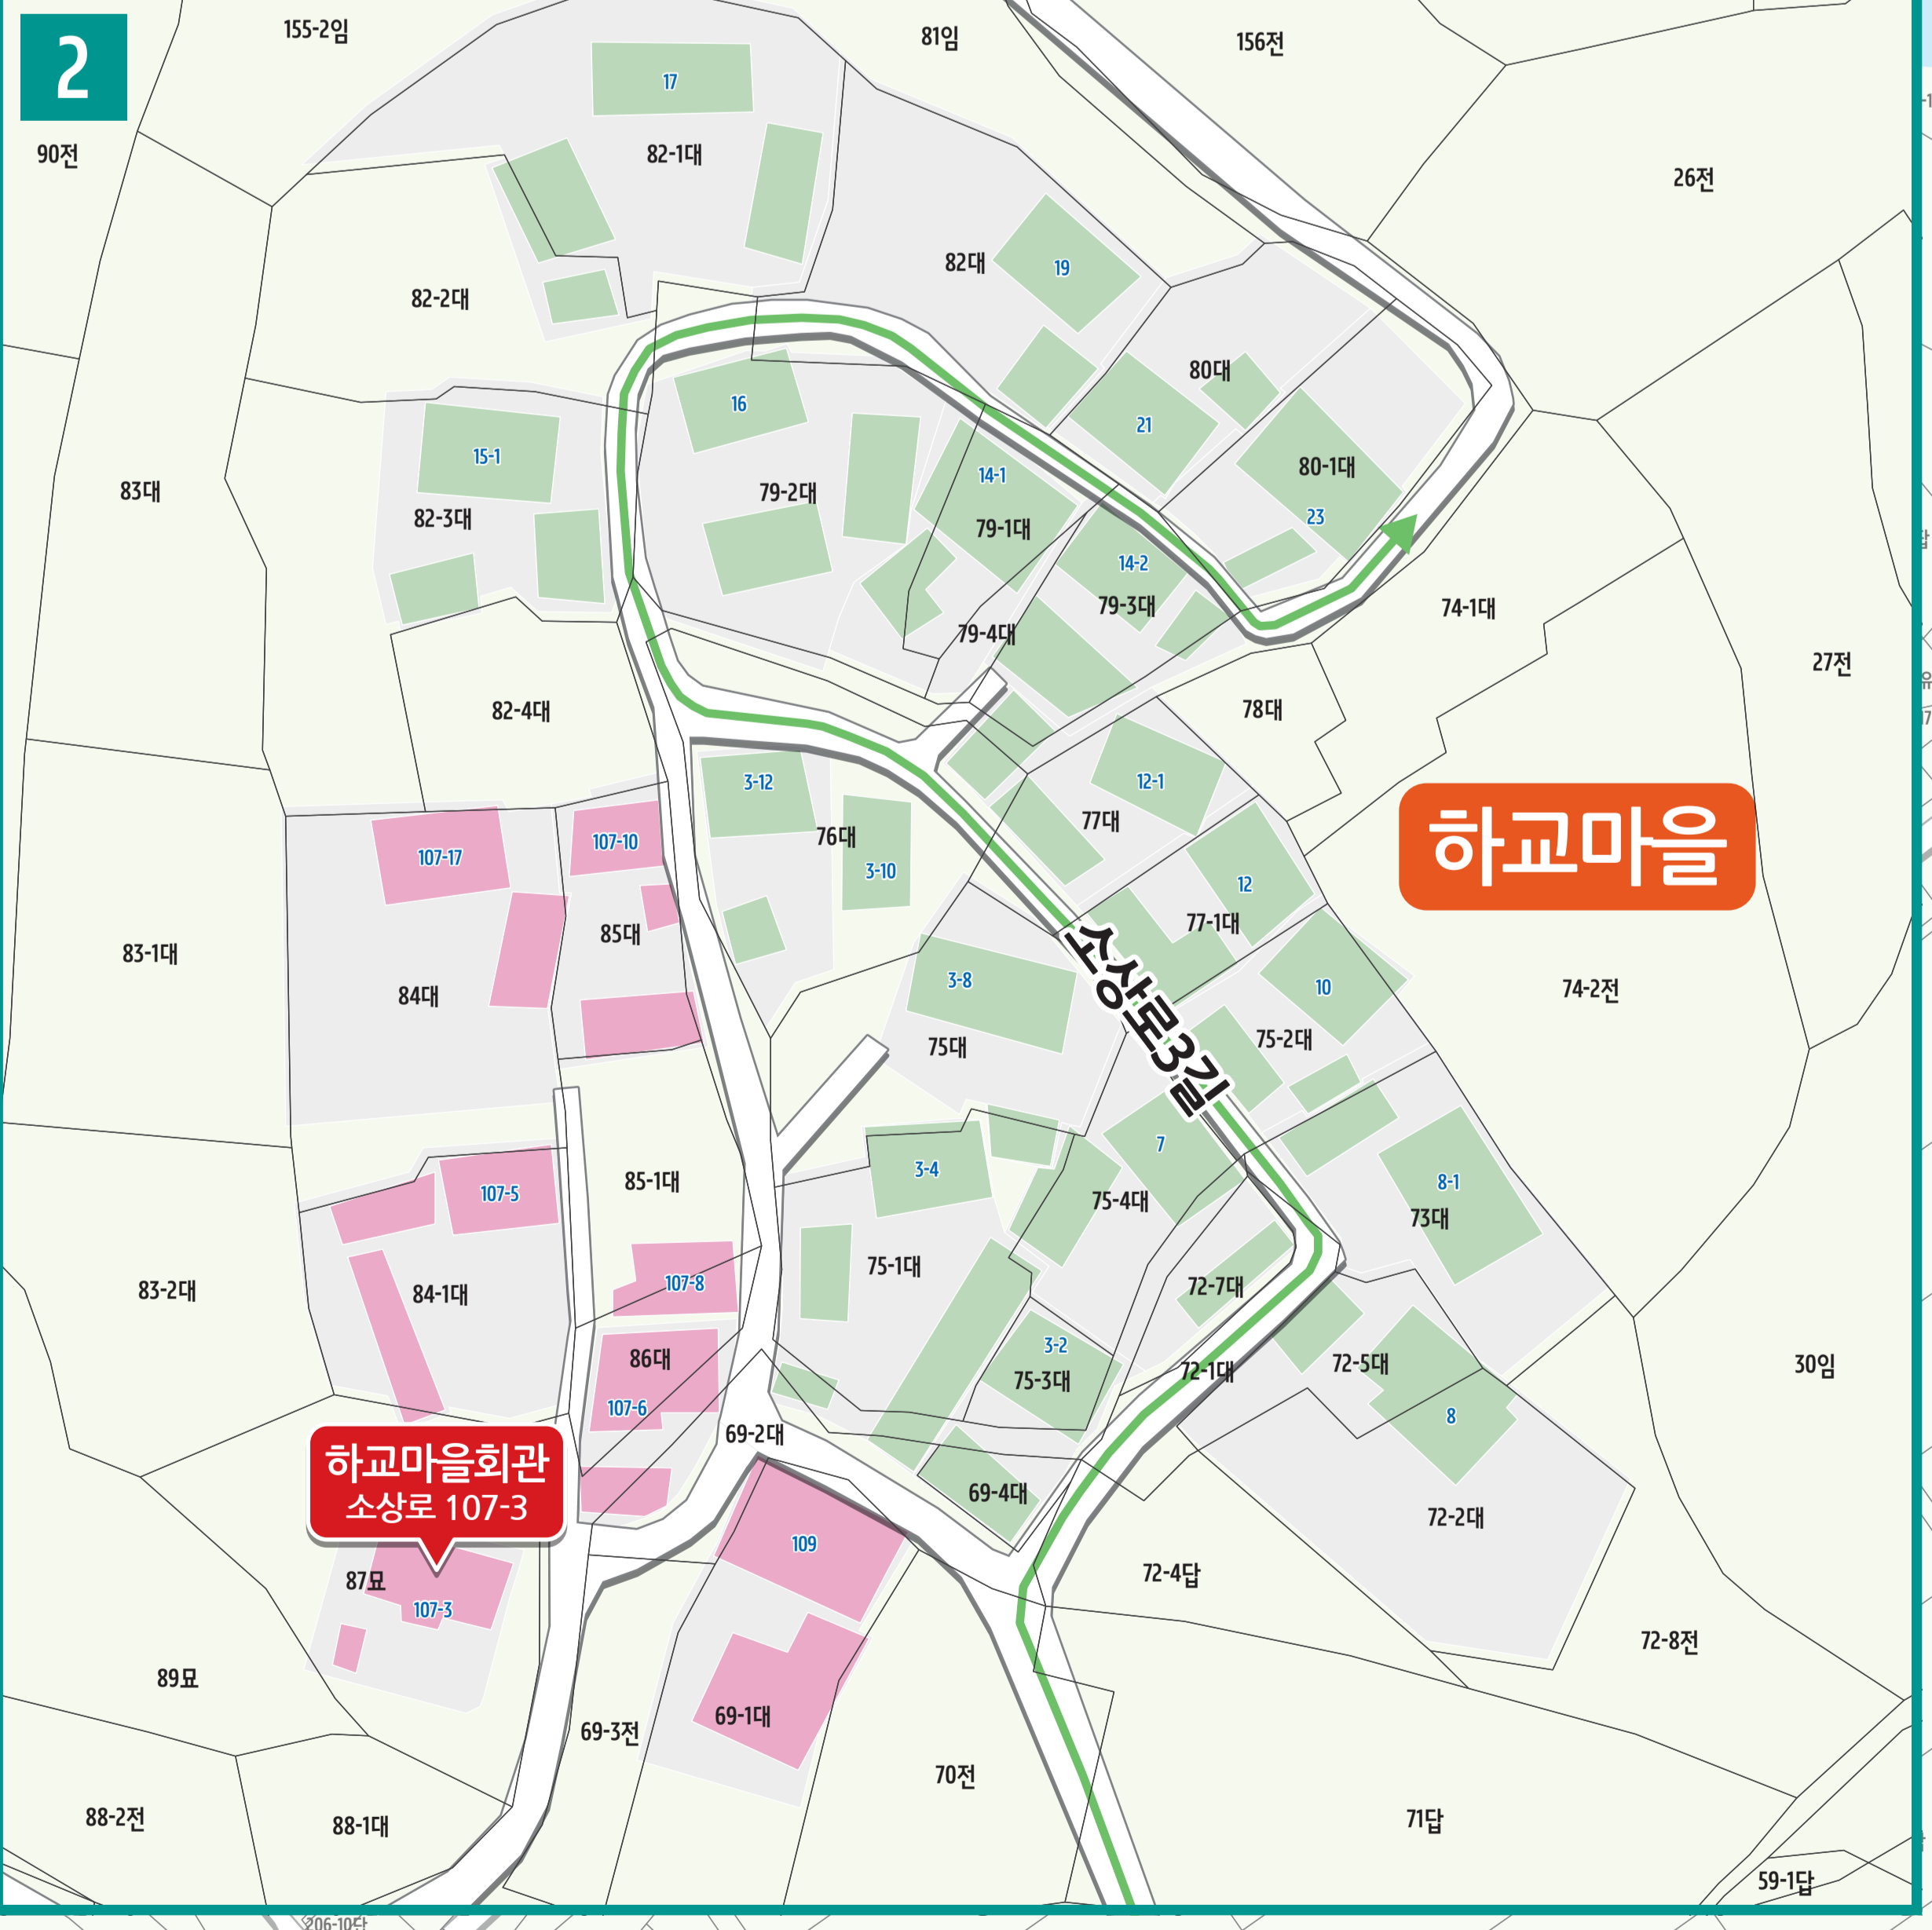

용덕면 교암리 도로명주소 안내도

의령군

YONGDEOK-MYEON GYOAM-RI ROAD NAME ADDRESS GUIDE MAP

도로명주소 3가지만 알려면 길어 보입니다!

도로명은!
OO대로 (폭 8차로 이상)
OO로 (폭 2~7차로)
OO길 (로 보다 좁은 길)

건물까지 거리는!
의령로 10 ← 600m → 의령로 70
* 60(70-10) X 10미터 = 약 600미터

범례 및 기호

- 시군경계
- 리경계
- 읍면경계
- 마을경계
- 의합대로
- 용덕길
- 소상로
- 소상로2길
- 소상로1길
- 소상로3길
- 의령군청
- 행정복지센터
- 관공서
- 경찰서
- 119 소방서
- 학교
- 우체국
- 의료시설
- 버스터미널
- 문화재
- 문화시설
- 도서관
- 유동시설
- 휴게소
- 공원
- 아파트
- 금융시설