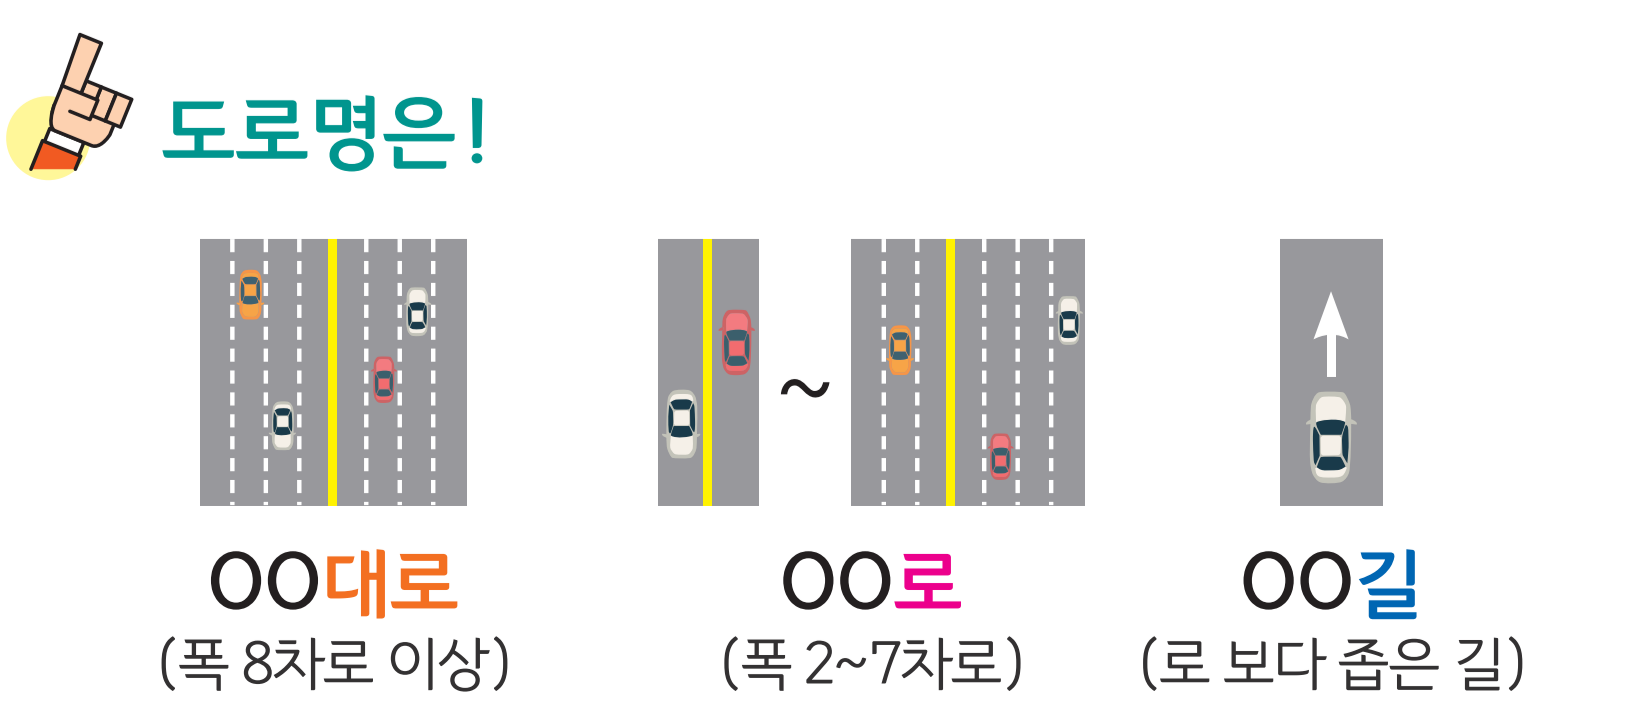

상곡리

용덕면 용소리 도로명주소 안내도

의령군

YONGDEOK-MYEON YONGSO-RI ROAD NAME ADDRESS GUIDE MAP

용덕면 용소리

유곡면 오목리

신촌리

정곡면 죽전리

이목리

하용마을 (12통 1반)

상용마을 (12통 2반)

도로명주소 3가지만 알면 길이 보입니다!

범례 및 기호

- 시군경계
- 리경계
- 읍면경계
- 마을경계
- 용암로
- 용암로5길
- 용암로6길
- 용암로7길
- 의령군청
- 행정복지센터
- 관공서
- 경찰서
- 119 소방서
- 학교
- 우체국
- 의료시설
- 버스터미널
- 문화재
- 문화시설
- 도서관
- 공원
- 휴게소
- 아파트
- 유동시설
- 금융시설