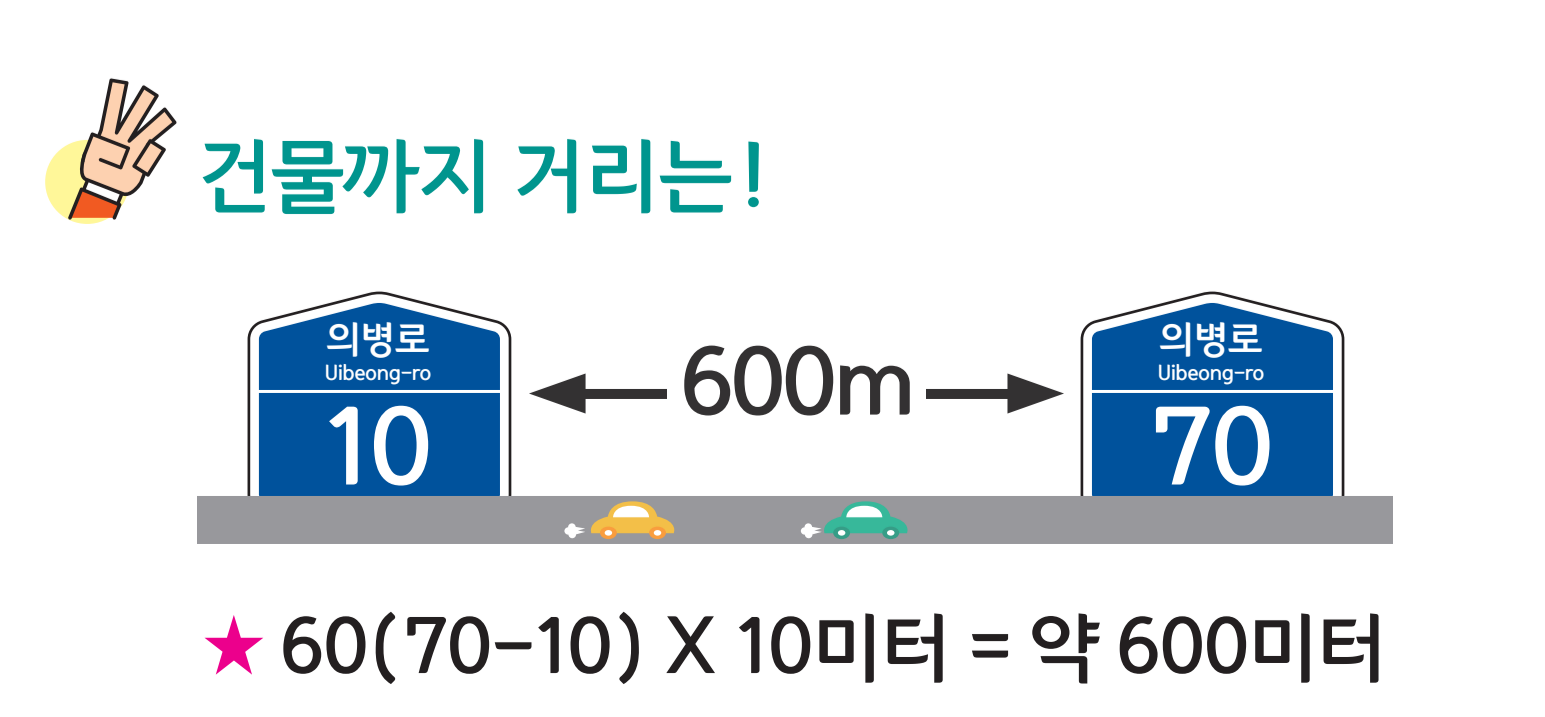

상곡리

용덕면 용소리 도로명주소 안내도

의령군

YONGDEOK-MYEON YONGSO-RI ROAD NAME ADDRESS GUIDE MAP

용덕면 용소리

유곡면 오목리

신촌리

정곡면 죽전리

이목리

하용마을 (12통 1반)

상용마을 (12통 2반)

도로명주소 3가지만 알면 길이 보입니다!

범례 및 기호

- 시군경계
- 리경계
- 읍면경계
- 마을경계
- 용암로
- 용암로5길
- 용암로6길
- 용암로7길
- 의령군청
- 행정복지센터
- 관공서
- 경찰서
- 119 소방서
- 학교
- 우체국
- 의료시설
- 버스터미널
- 문화재
- 문화시설
- 도서관
- 공원
- 휴게소
- 아파트
- 유동시설
- 금융시설