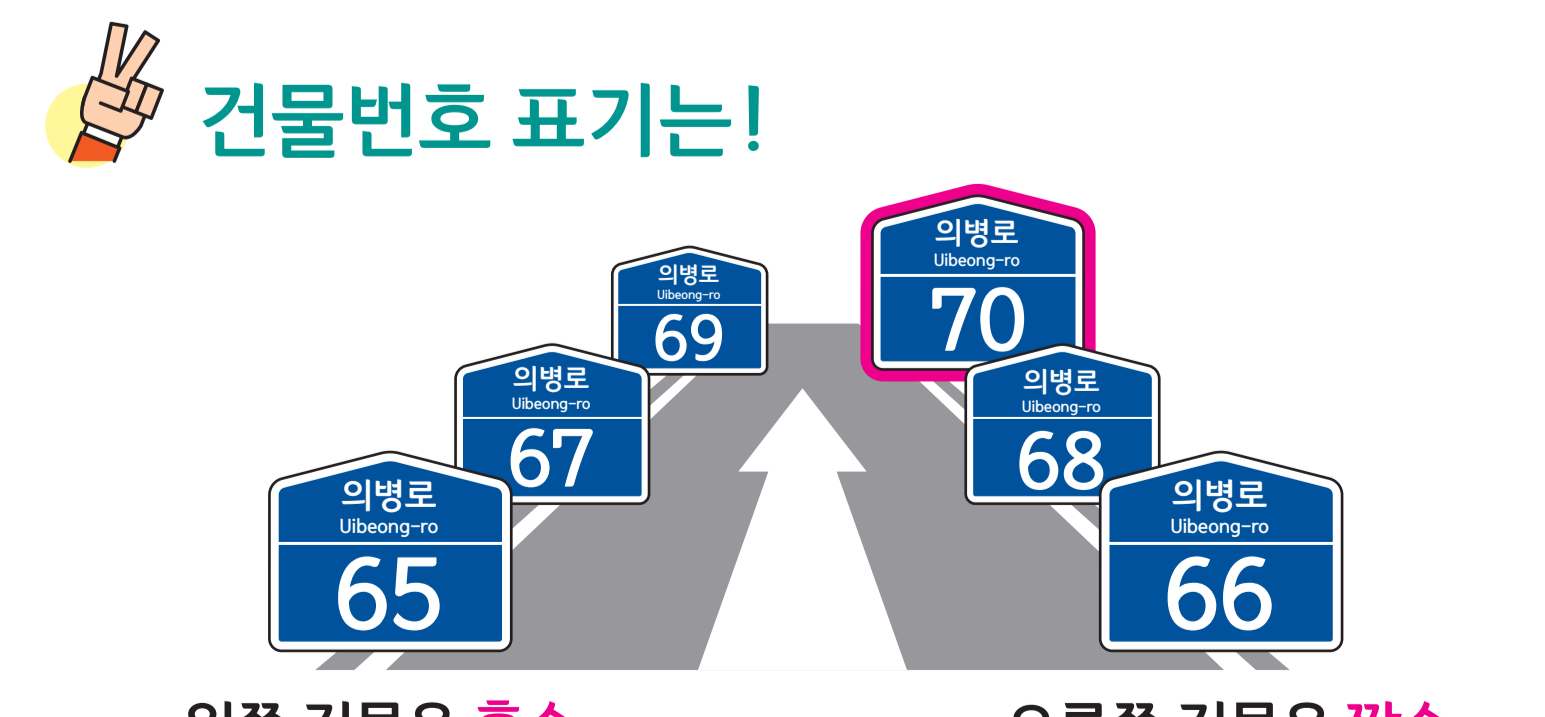

상곡리

용덕면 용소리 도로명주소 안내도

의령군

YONGDEOK-MYEON YONGSO-RI ROAD NAME ADDRESS GUIDE MAP

용덕면 용소리

유곡면 오목리

신촌리

정곡면 죽전리

이목리

하용마을 (12통 1반)

상용마을 (12통 2반)

도로명주소 3가지만 알면 길이 보입니다!

범례 및 기호

- 시군경계
- 리경계
- 읍면경계
- 마을경계
- 용암로
- 용암로5길
- 용암로6길
- 용암로7길
- 의령군청
- 행정복지센터
- 관공서
- 경찰서
- 119 소방서
- 학교
- 우체국
- 의료시설
- 버스터미널
- 문화재
- 문화시설
- 도서관
- 공원
- 휴게소
- 아파트
- 유동시설
- 금융시설