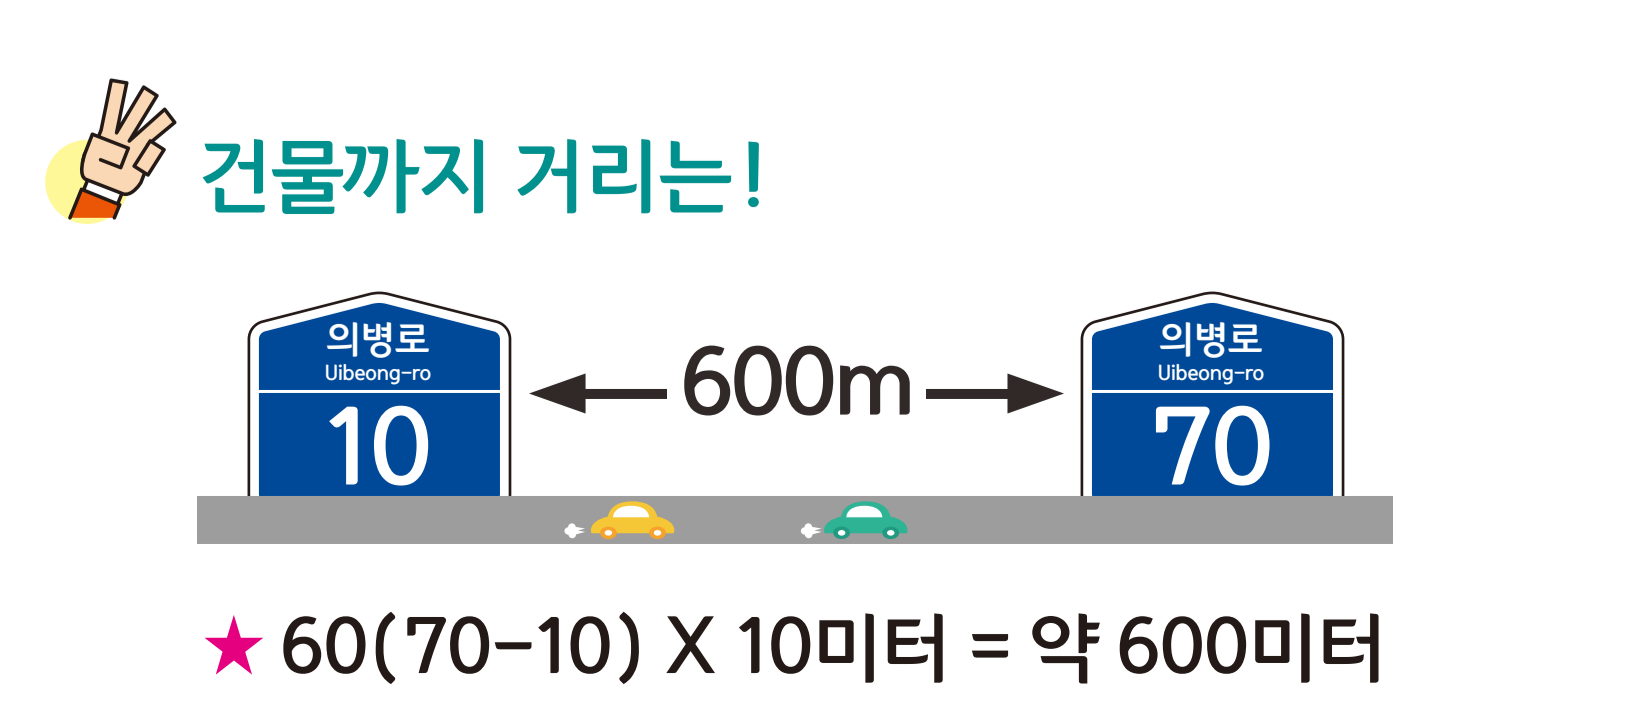

# 정곡면 죽전리 도로명주소 안내도

JEONGGOK-MYEON JUKJEON-RI ROAD NAME ADDRESS GUIDE MAP

의령 죽전리 고부군 의함대로 888-167 일원

탑바위 죽전리 252

호미산성 죽전리 신5-1

경상남도 함안군

도로명주소 3가지만 알면 길에 보입니다!

- 범례 및 기호
- 시군경계
  - 리경계
  - 읍면경계
  - 마을경계
  - 의령군청
  - 행정복지센터
  - 관공서
  - 경찰서
  - 119 소방서
  - 학교
  - ✉ 우체국
  - ☏ 의료시설
  - ☏ 버스터미널
  - ☏ 문화재
  - ☏ 도서관
  - ☏ 유동시설
  - ☏ 문화시설
  - ☏ 공원
  - ☏ 금융시설
  - ☏ 휴게소
  - ☏ 아파트