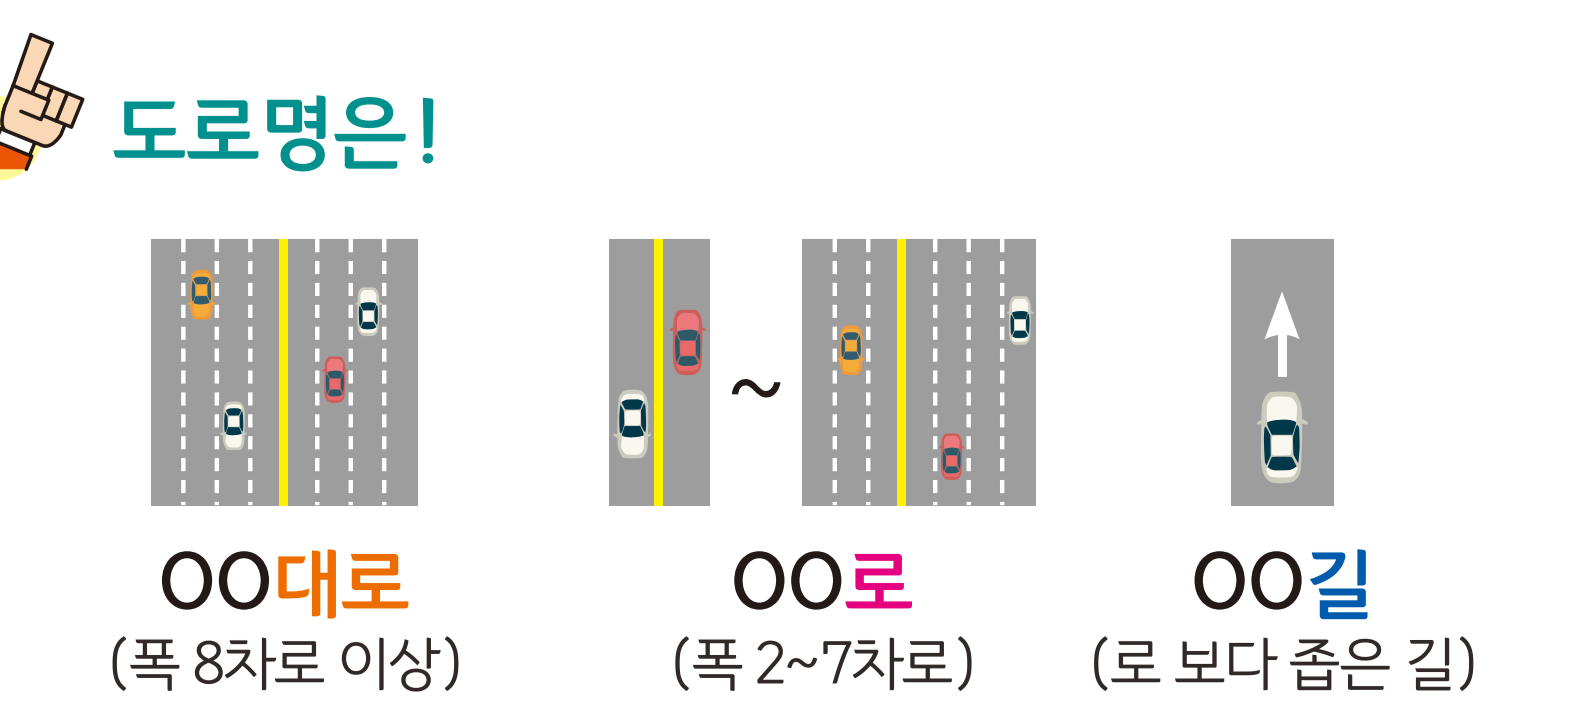

# 정곡면 죽전리 도로명주소 안내도

JEONGGOK-MYEON JUKJEON-RI ROAD NAME ADDRESS GUIDE MAP

의령 죽전리 고부군 의함대로 888-167 일원

탑바위 죽전리 252

호미산성 죽전리 신5-1

경상남도 함안군

도로명주소 3가지만 알면 길에 보입니다!

- 범례 및 기호
- 시군경계
  - 리경계
  - 읍면경계
  - 마을경계
  - 의령군청
  - 행정복지센터
  - 관공서
  - 경찰서
  - 119 소방서
  - 학교
  - ✉ 우체국
  - ☏ 의료시설
  - ☏ 버스터미널
  - ☏ 문화재
  - ☏ 도서관
  - ☏ 유동시설
  - ☏ 문화시설
  - ☏ 공원
  - ☏ 금융시설
  - ☏ 휴게소
  - ☏ 아파트