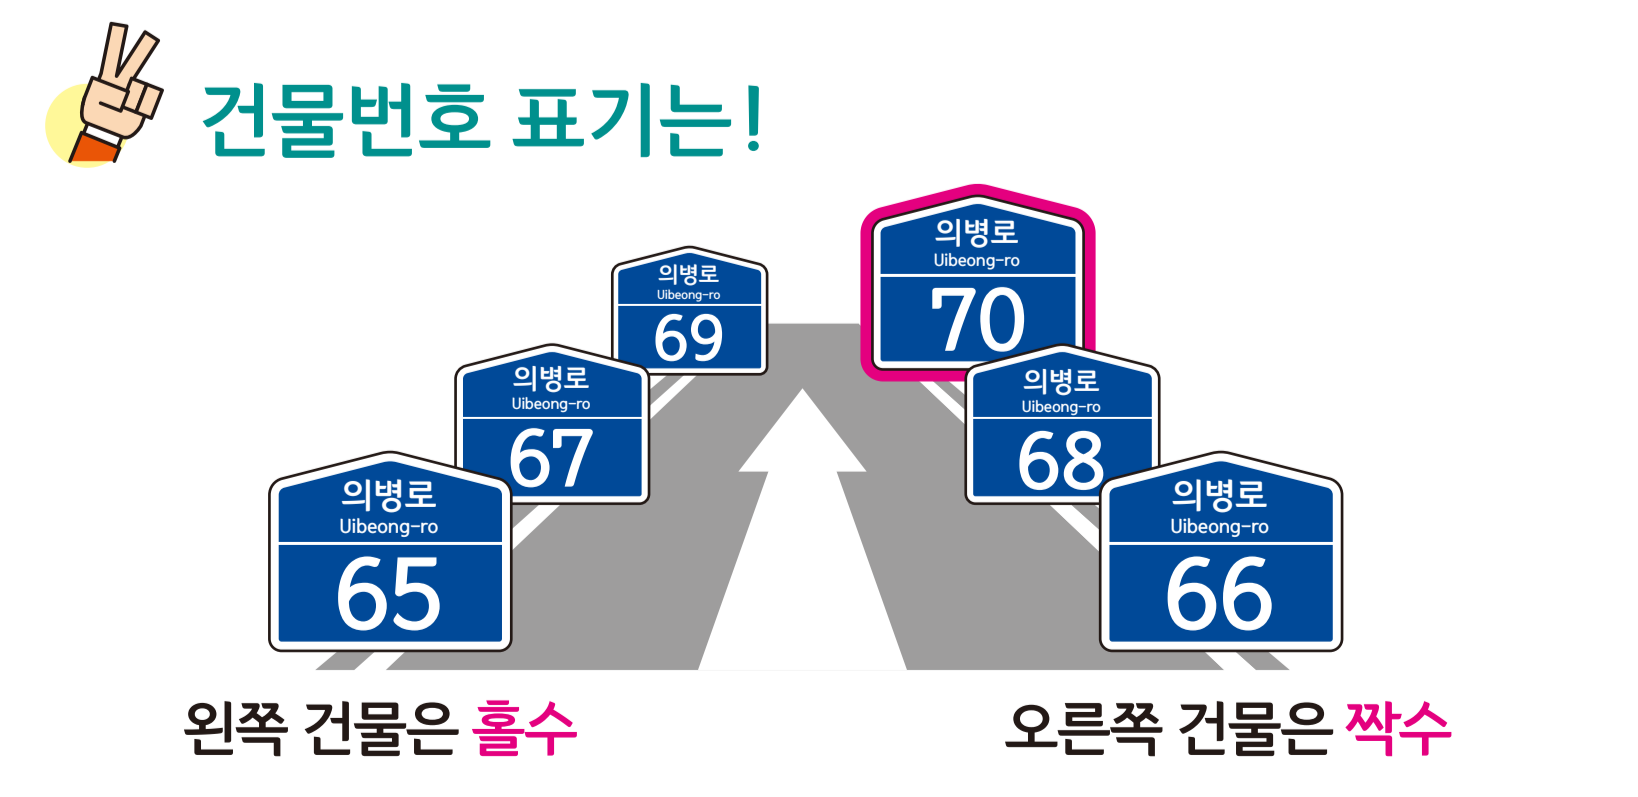

# 정곡면 죽전리 도로명주소 안내도

JEONGGOK-MYEON JUKJEON-RI ROAD NAME ADDRESS GUIDE MAP

의령 죽전리 고부군 의함대로 888-167 일원

탑바위 죽전리 252

호미산성 죽전리 신5-1

경상남도 함안군

도로명주소 3가지만 알면 길에 보입니다!

- 범례 및 기호
- 시군경계
  - 리경계
  - 읍면경계
  - 마을경계
  - 의령군청
  - 행정복지센터
  - 관공서
  - 경찰서
  - 119 소방서
  - 학교
  - ✉ 우체국
  - ☏ 의료시설
  - ☏ 버스터미널
  - ☏ 문화재
  - ☏ 도서관
  - ☏ 유동시설
  - ☏ 문화시설
  - ☏ 공원
  - ☏ 금융시설
  - ☏ 휴게소
  - ☏ 아파트