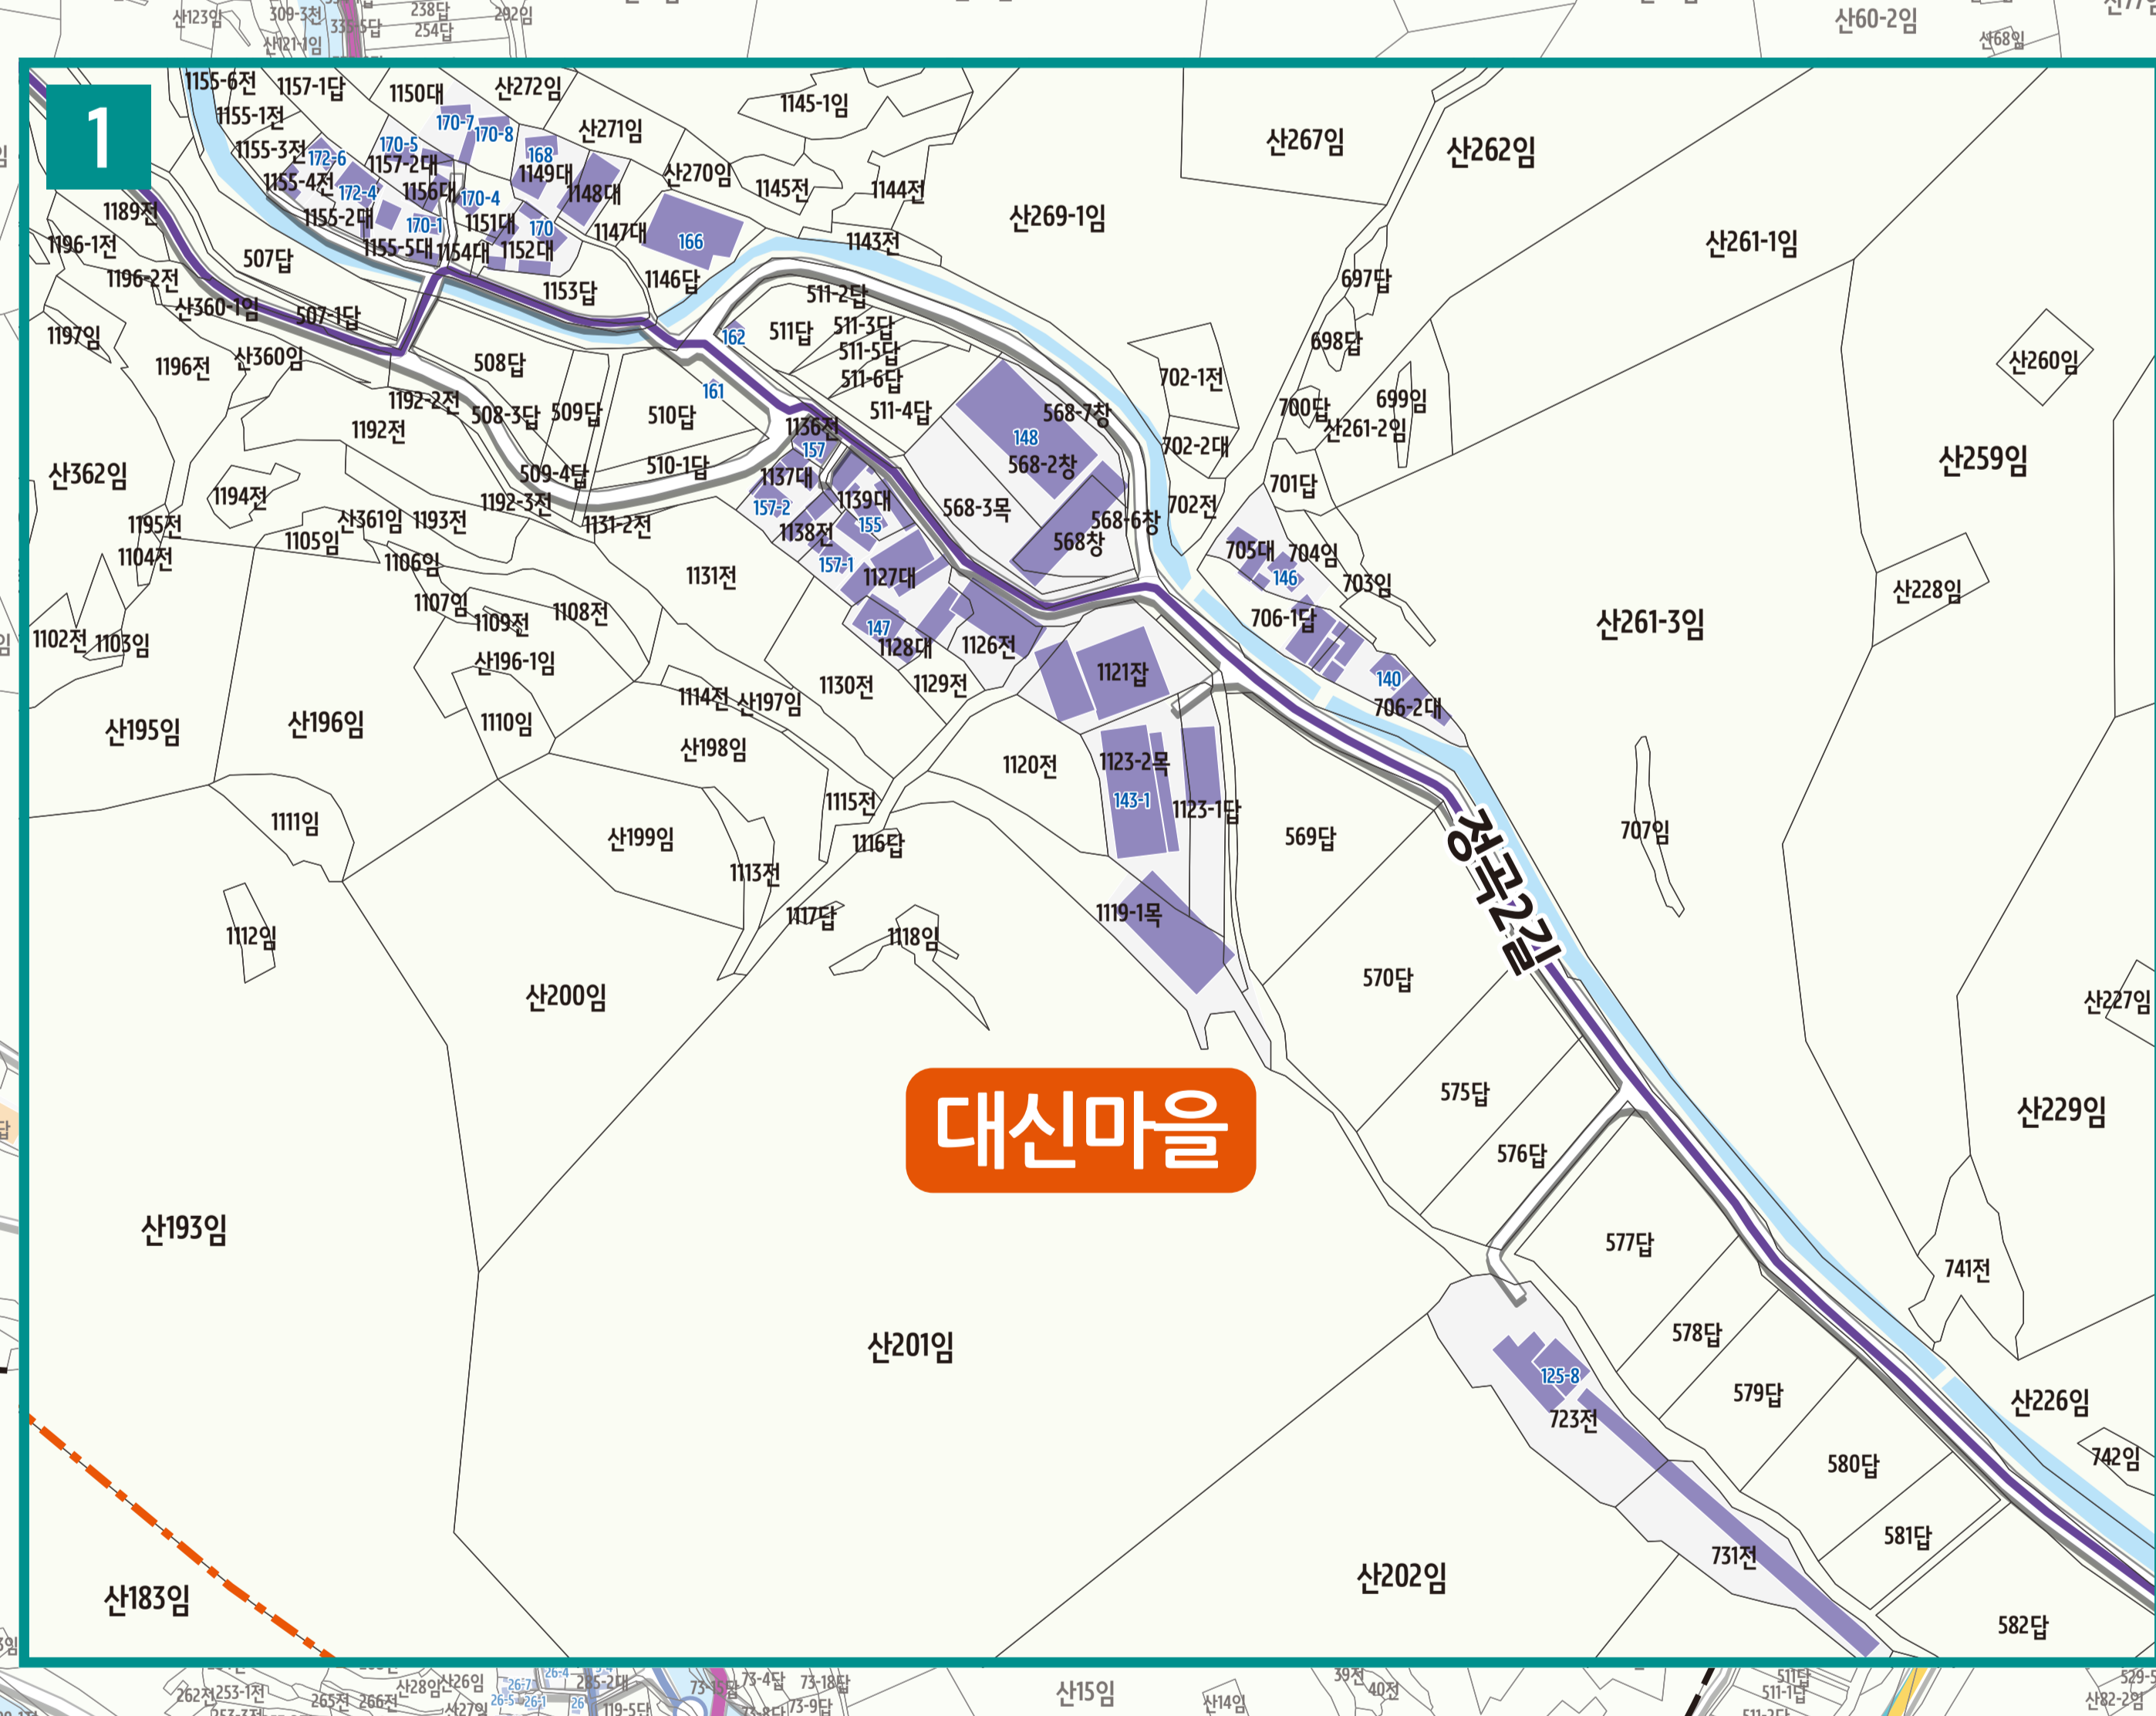

# 정곡면 죽전리 도로명주소 안내도

JEONGGOK-MYEON JUKJEON-RI ROAD NAME ADDRESS GUIDE MAP

의령 죽전리 고부군 의함대로 888-167 일원

탑바위 죽전리 252

호미산성 죽전리 신5-1

경상남도 함안군

도로명주소 3가지만 알면 길에 보입니다!

- 범례 및 기호
- 시군경계
  - 리경계
  - 읍면경계
  - 마을경계
  - 의령군청
  - 행정복지센터
  - 관공서
  - 경찰서
  - 119 소방서
  - 학교
  - ✉ 우체국
  - ☏ 의료시설
  - ☏ 버스터미널
  - ☏ 문화재
  - ☏ 도서관
  - ☏ 유동시설
  - ☏ 문화시설
  - ☏ 공원
  - ☏ 금융시설
  - ☏ 휴게소
  - ☏ 아파트