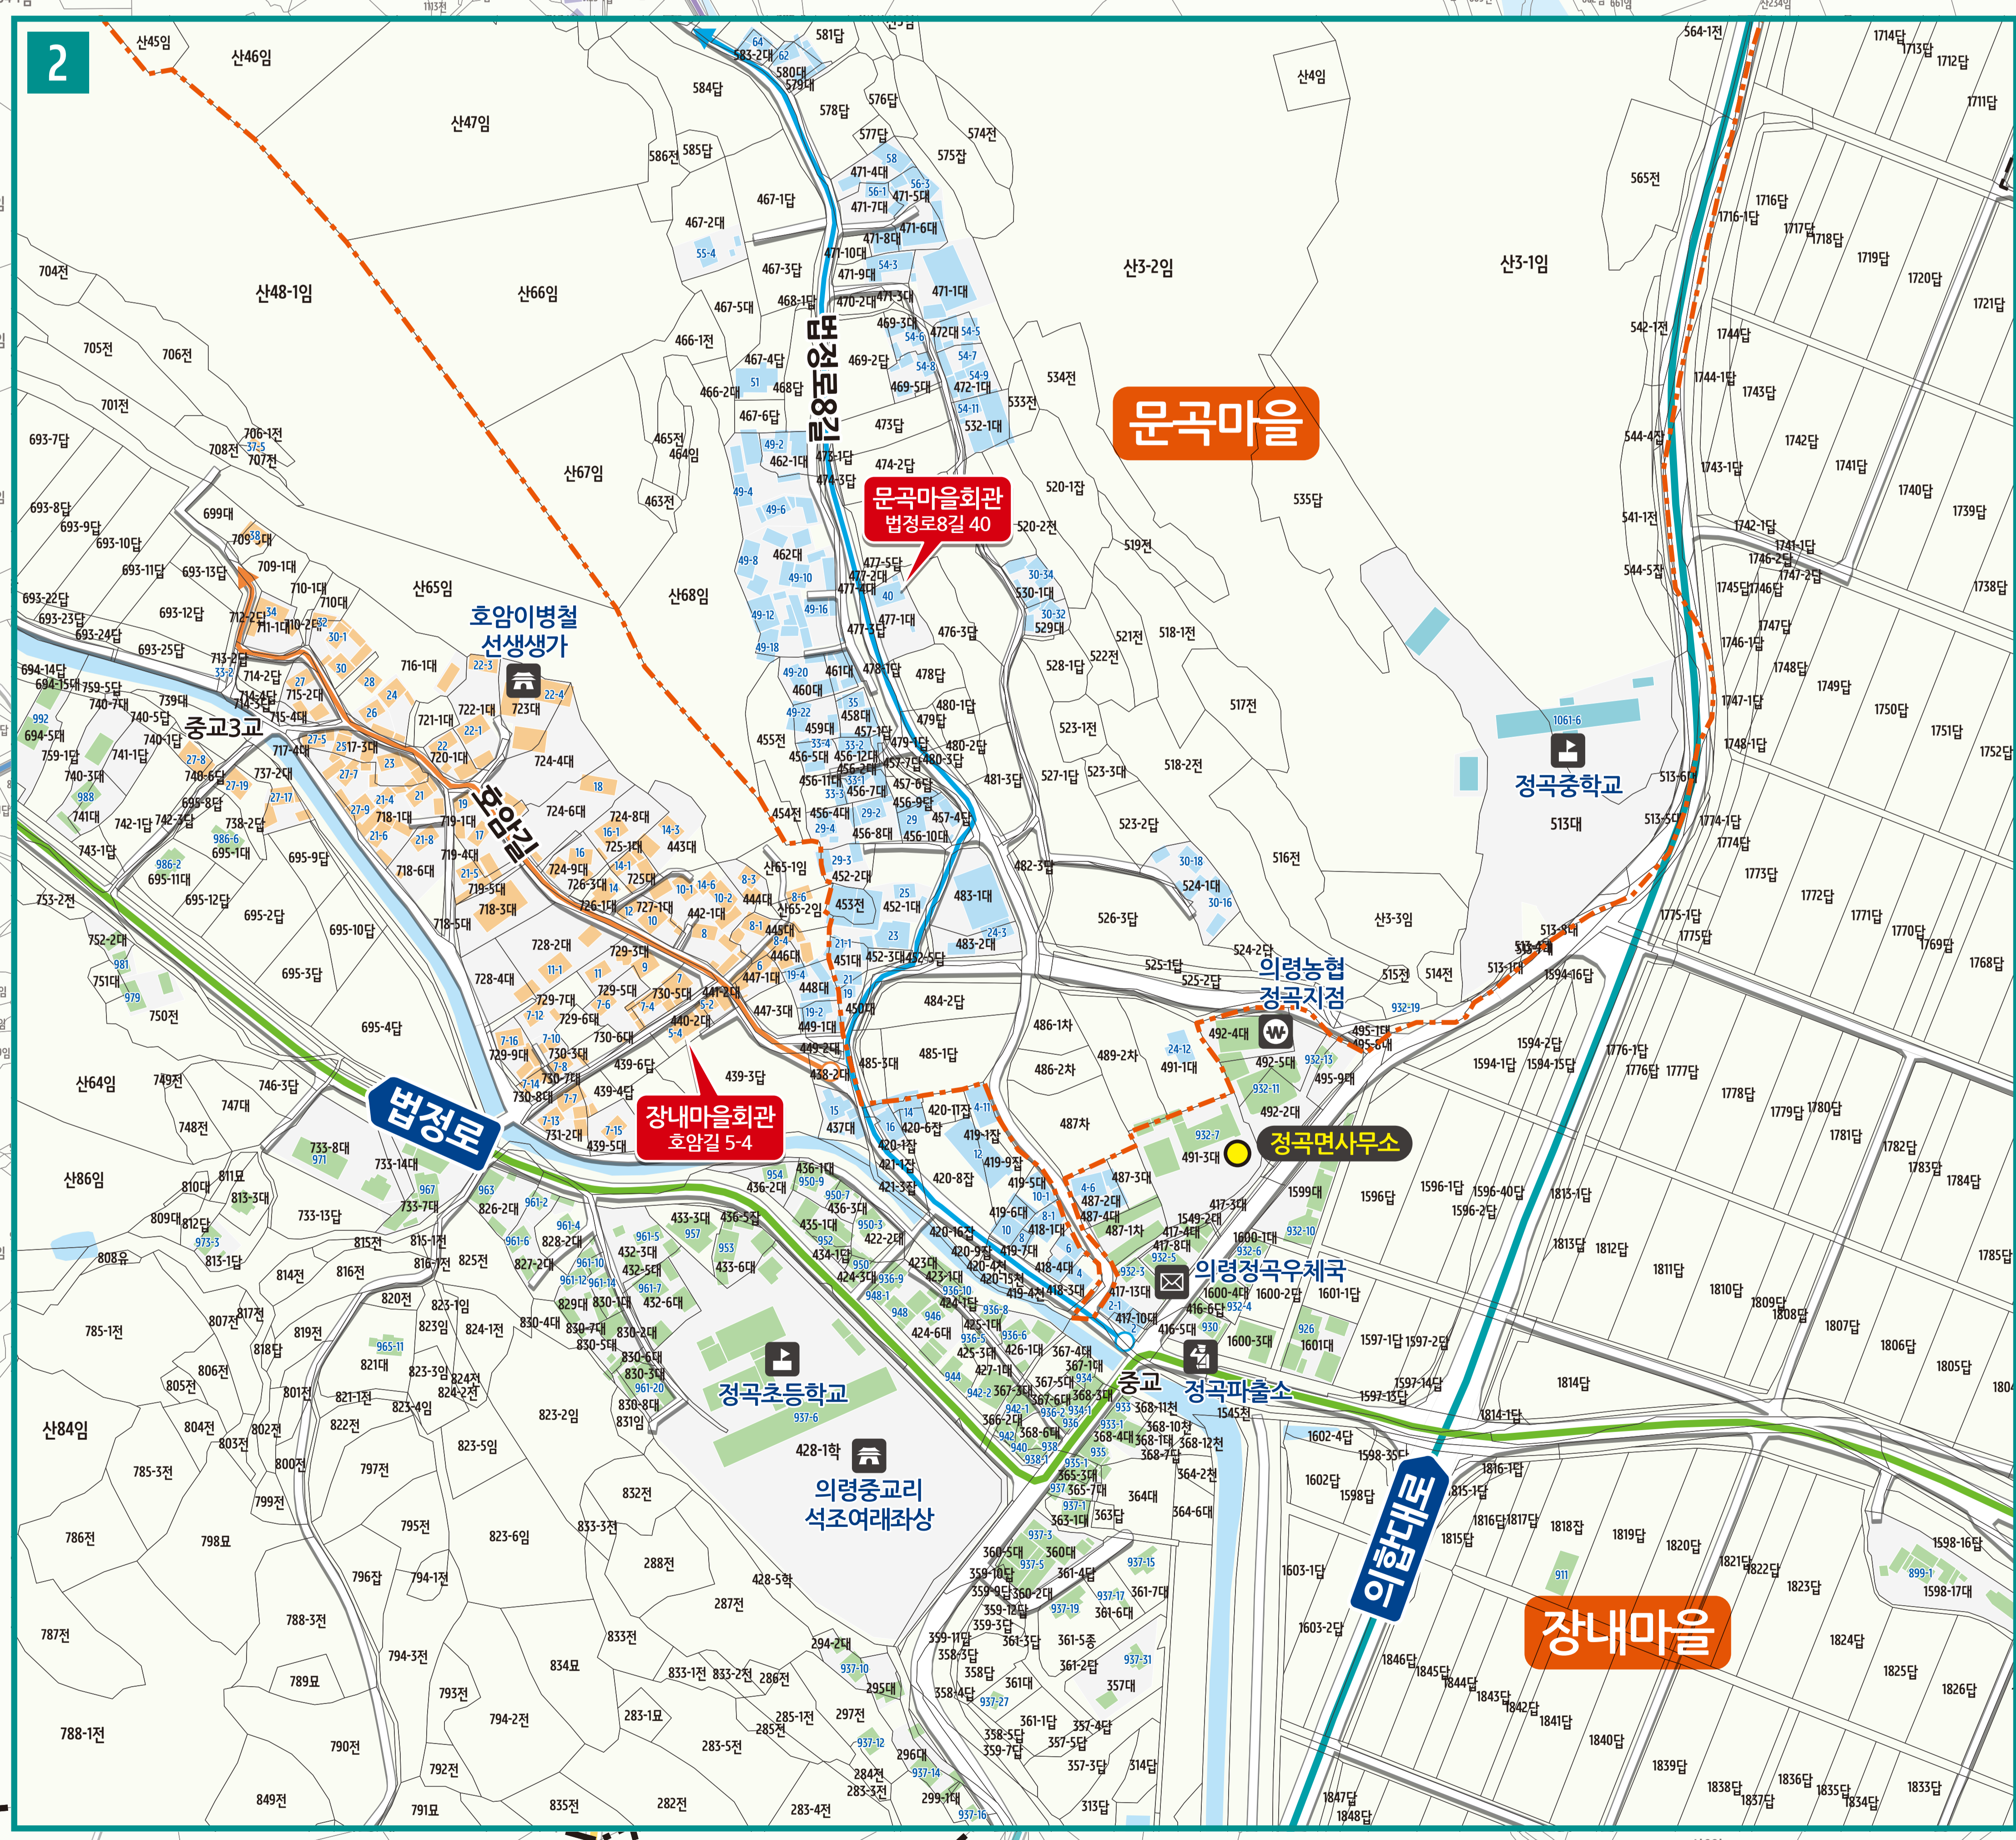

정곡면 중교리 도로명주소 안내도

JEONGGOK-MYEON JUNGGYO-RI ROAD NAME ADDRESS GUIDE MAP

**도로명주소
3가지만 알면
길이 보입니다!**

- 범례 및 기호**
- 시군경계
 - 리경계
 - 읍면경계
 - 마을경계
 - 의합대로
 - 법정로8길
 - 법정로9길
 - 법정로10길
 - 법정로11길
 - 호암길
 - 의령군청
 - 행정복지센터
 - 관공서
 - 경찰서
 - 소방서
 - 학교
 - 우체국
 - 의료시설
 - 버스터미널
 - 문화재
 - 도서관
 - 문화시설
 - 공원
 - 유계소
 - 아파트
 - 유통시설
 - 금융시설