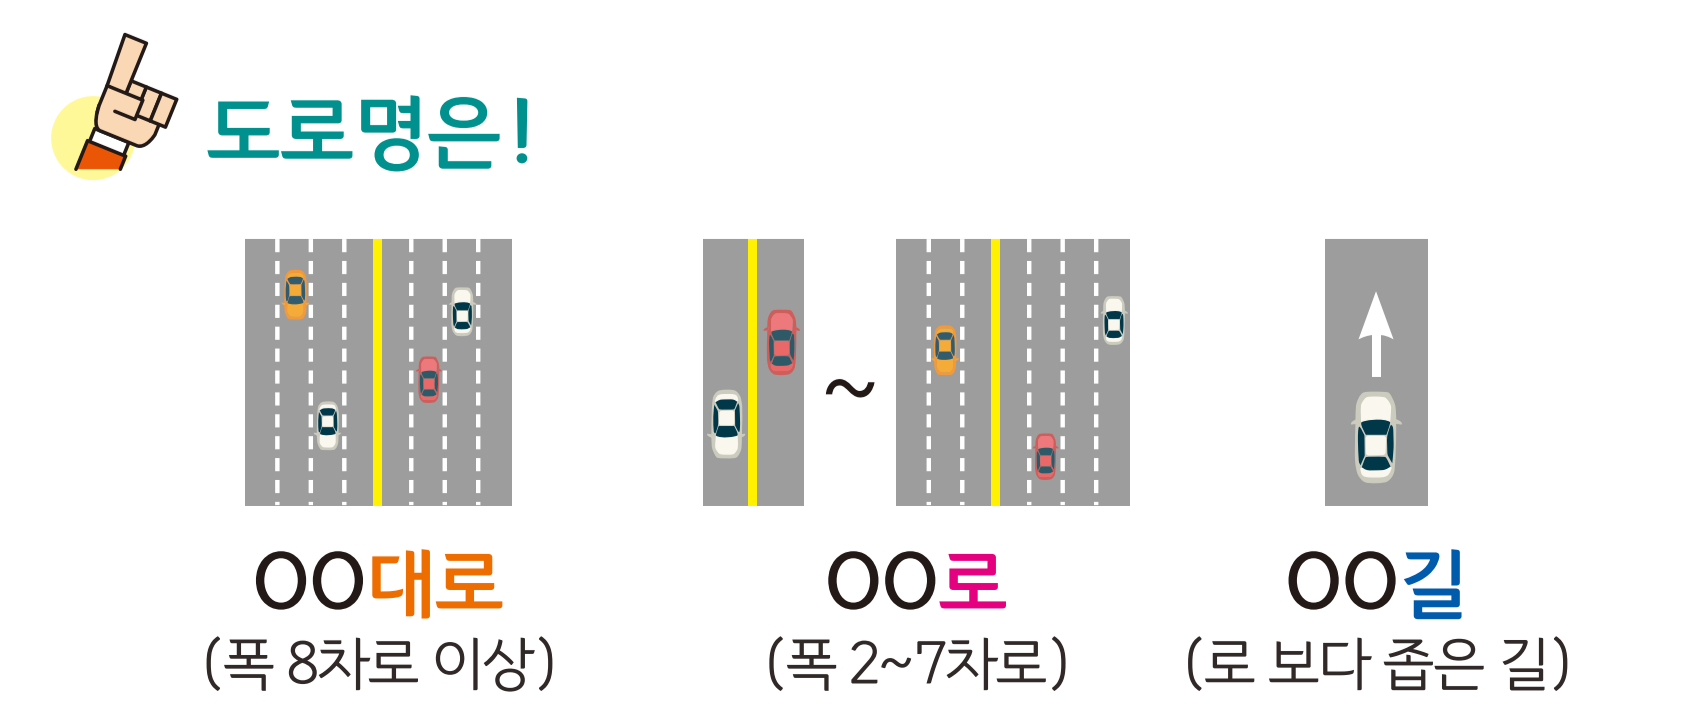

정곡면 중교리 도로명주소 안내도

JEONGGOK-MYEON JUNGGYO-RI ROAD NAME ADDRESS GUIDE MAP

**도로명주소
3가지만 알면
길이 보입니다!**

- 범례 및 기호**
- 시군경계
 - 리경계
 - 읍면경계
 - 마을경계
 - 의합대로
 - 법정로8길
 - 법정로9길
 - 법정로10길
 - 법정로11길
 - 호암길
 - 의령군청
 - 행정복지센터
 - 관공서
 - 경찰서
 - 소방서
 - 학교
 - 우체국
 - 의료시설
 - 버스터미널
 - 문화재
 - 도서관
 - 문화시설
 - 공원
 - 유계소
 - 아파트
 - 유통시설
 - 금융시설