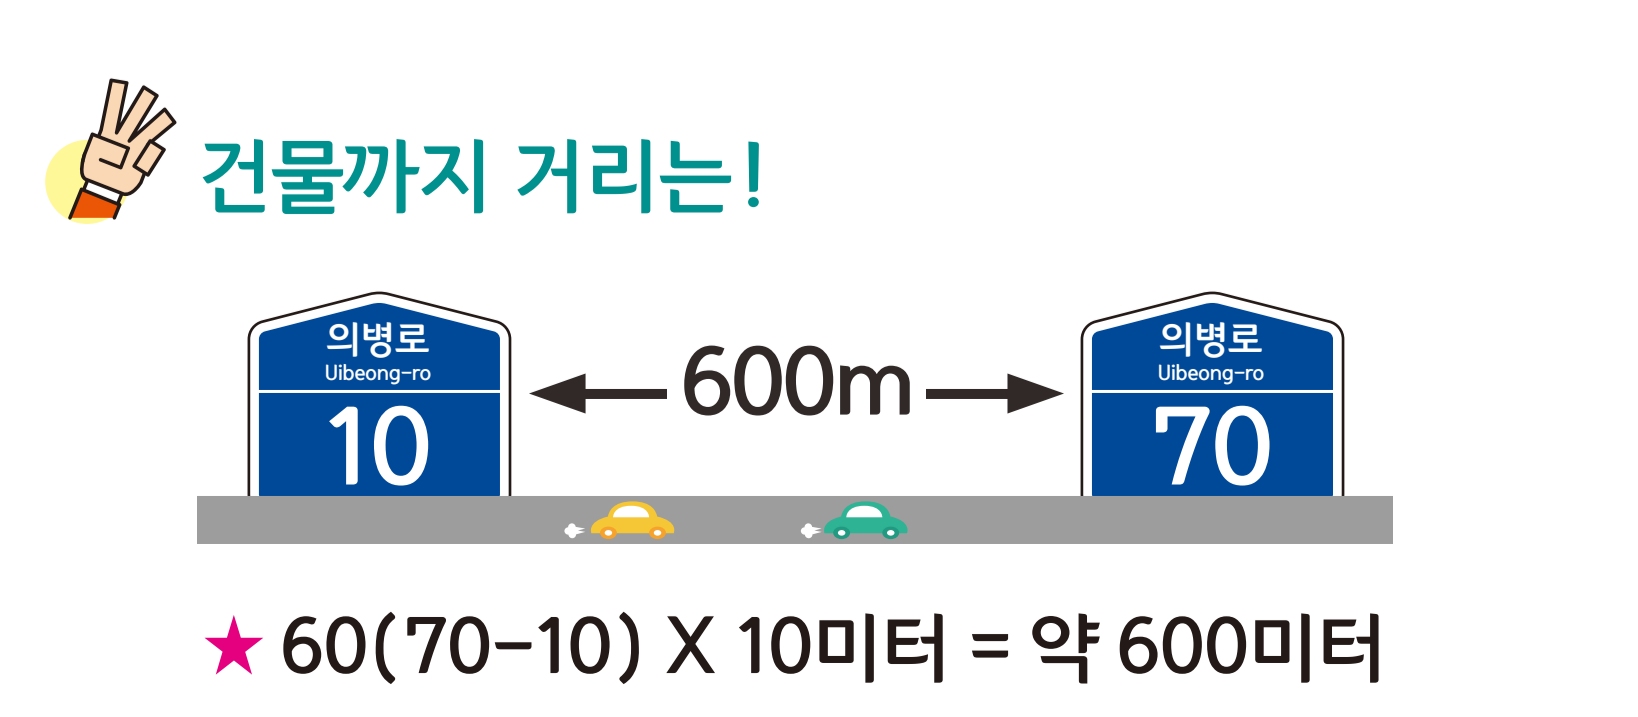

정곡면 중교리 도로명주소 안내도

JEONGGOK-MYEON JUNGGYO-RI ROAD NAME ADDRESS GUIDE MAP

**도로명주소
3가지만 알면
길이 보입니다!**

- 범례 및 기호**
- 시군경계
 - 리경계
 - 읍면경계
 - 마을경계
 - 의합대로
 - 법정로8길
 - 법정로9길
 - 법정로10길
 - 법정로11길
 - 호암길
 - 의령군청
 - 행정복지센터
 - 관공서
 - 경찰서
 - 소방서
 - 학교
 - 우체국
 - 의료시설
 - 버스터미널
 - 문화재
 - 도서관
 - 문화시설
 - 공원
 - 유계소
 - 아파트
 - 유통시설
 - 금융시설