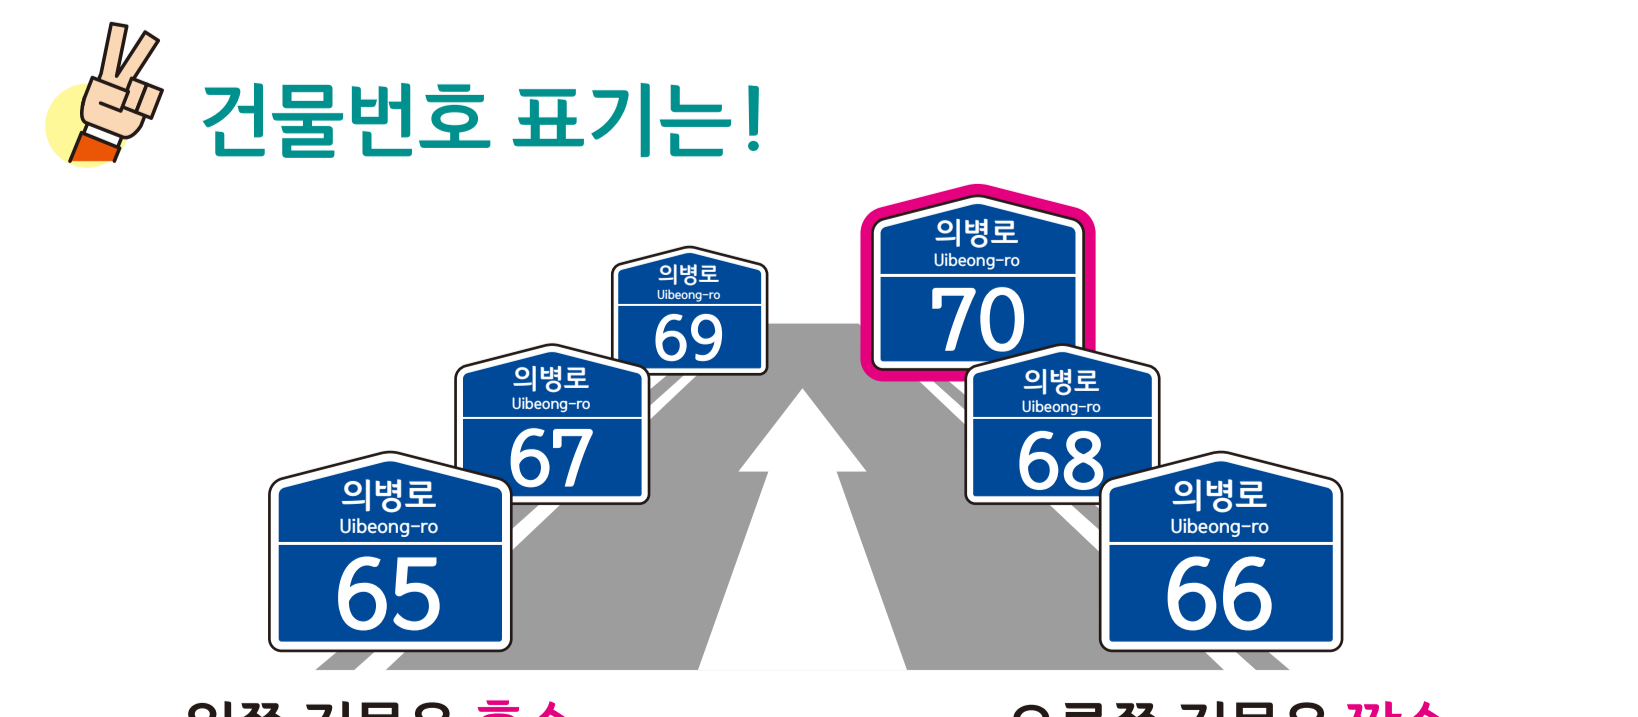

정곡면 중교리 도로명주소 안내도

JEONGGOK-MYEON JUNGGYO-RI ROAD NAME ADDRESS GUIDE MAP

**도로명주소
3가지만 알면
길이 보입니다!**

- 범례 및 기호**
- 시군경계
 - 리경계
 - 읍면경계
 - 마을경계
 - 의합대로
 - 법정로8길
 - 법정로9길
 - 법정로10길
 - 법정로11길
 - 호암길
 - 의령군청
 - 행정복지센터
 - 관공서
 - 경찰서
 - 소방서
 - 학교
 - 우체국
 - 의료시설
 - 버스터미널
 - 문화재
 - 도서관
 - 문화시설
 - 공원
 - 유계소
 - 아파트
 - 유통시설
 - 금융시설