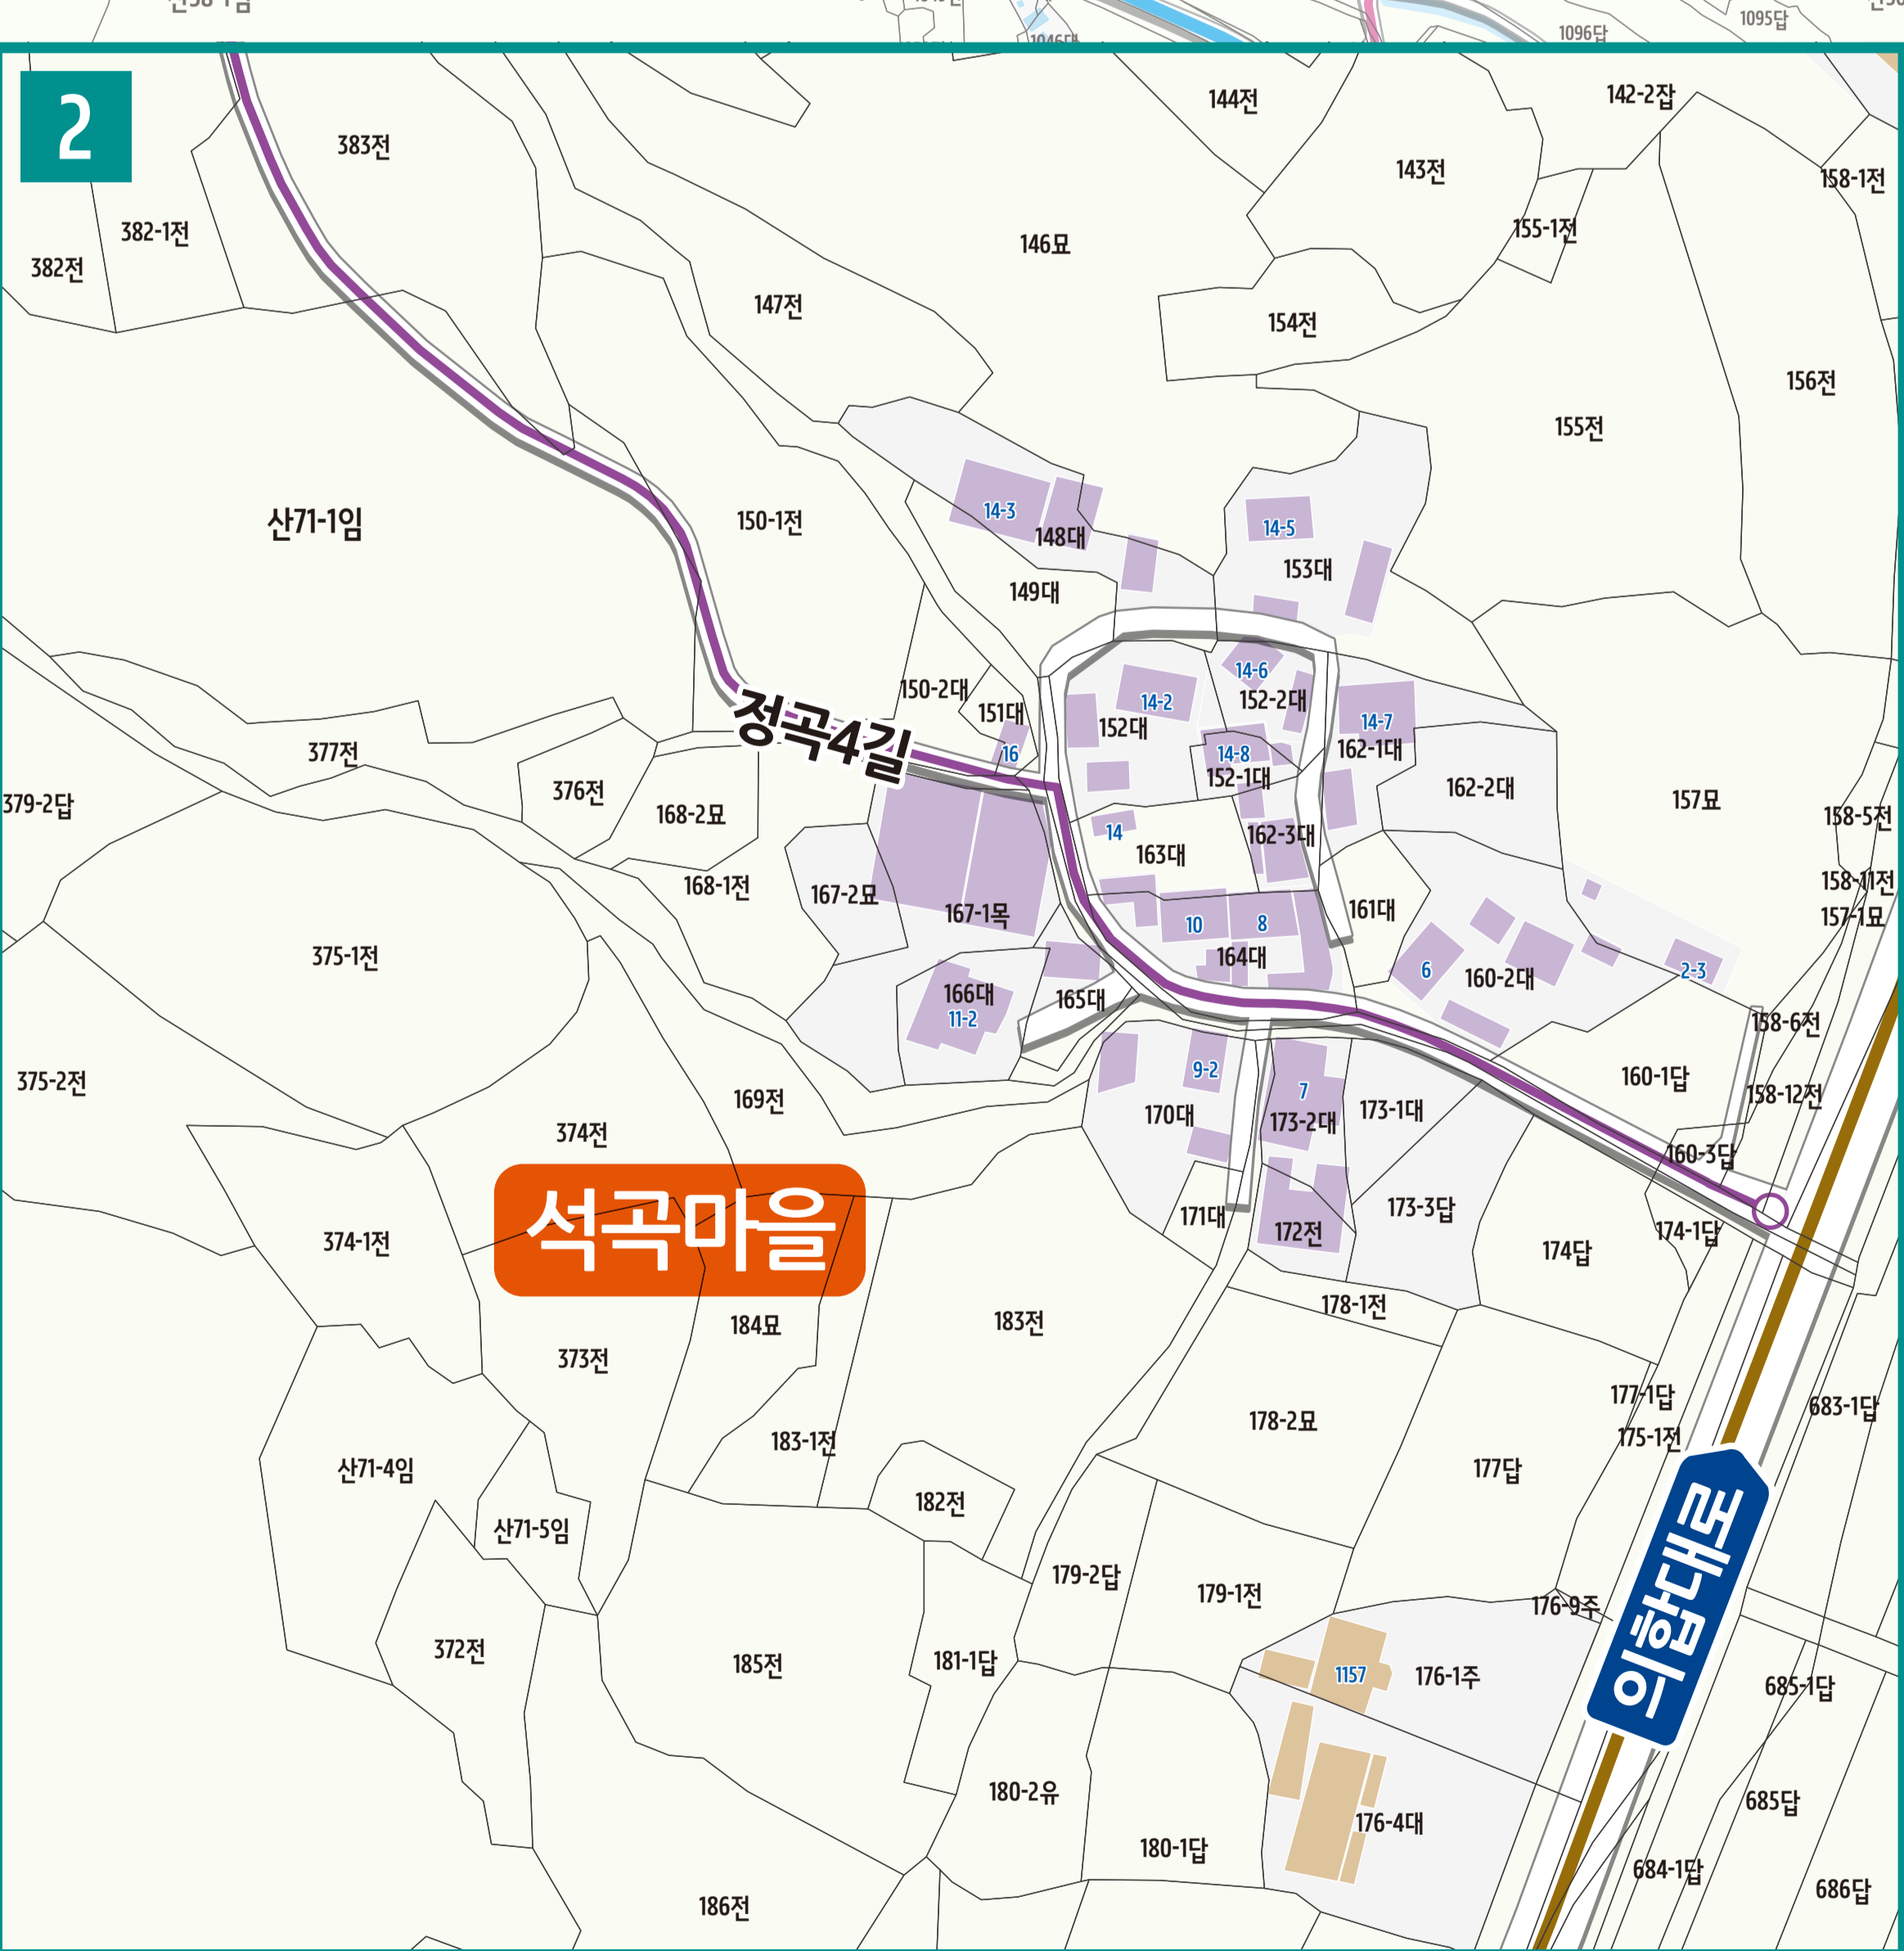

정곡면 석곡리 도로명주소 안내도

JEONGGOK-MYEON SEOKGOK-RI ROAD NAME ADDRESS GUIDE MAP

의령군

칠곡리

유곡면
마두리

오방리

정곡면
석곡리

석곡마을
(3동1반)

상촌리

도로명주소
3가지만 알면
길이 보입니다!