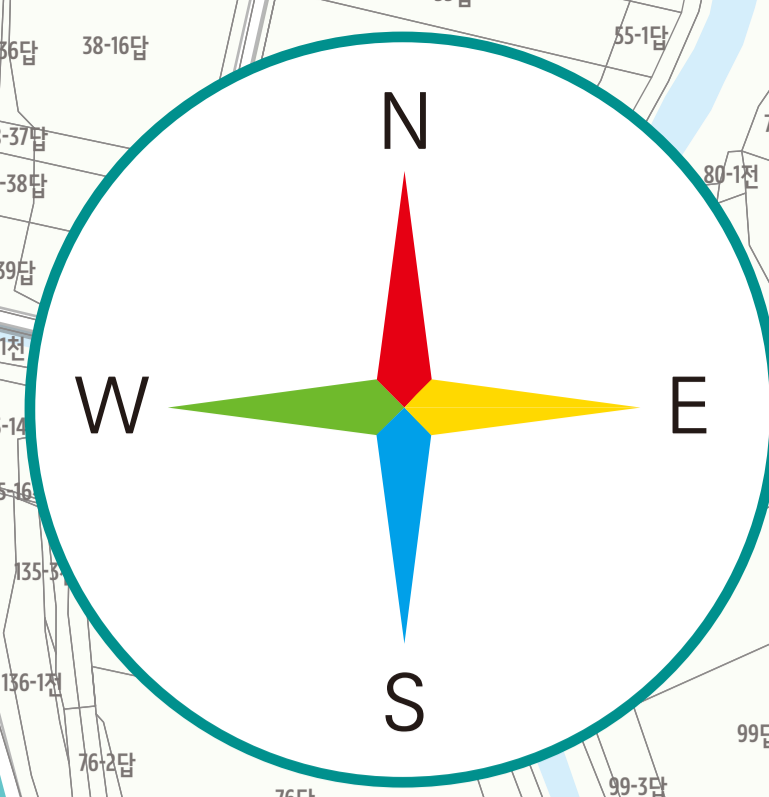

정곡면 성황리 도로명주소 안내도

의령군

JEONGGOK-MYEON SEONGHWANG-RI ROAD NAME ADDRESS GUIDE MAP

도로명주소 3가지만 알면 길이 보입니다!

행정구역
 도로명
 건물번호

의령군 의령읍 의령로 70

건물번호 표기는!

왼쪽 건물은 홀수 오른쪽 건물은 짝수

도로명은!

OO대로 (폭 8차로 이상)
 OO로 (폭 2~7차로)
 OO길 (로 보다 좁은 길)

건물까지 거리는!

* 60(70-10) X 10미터 = 약 600미터

범례 및 기호

| | | | |
|----------|----------|-------|---------|
| --- 시군경계 | --- 리경계 | → 법정로 | → 성황로1길 |
| --- 읍면경계 | --- 마을경계 | → 성황로 | → 성황로2길 |