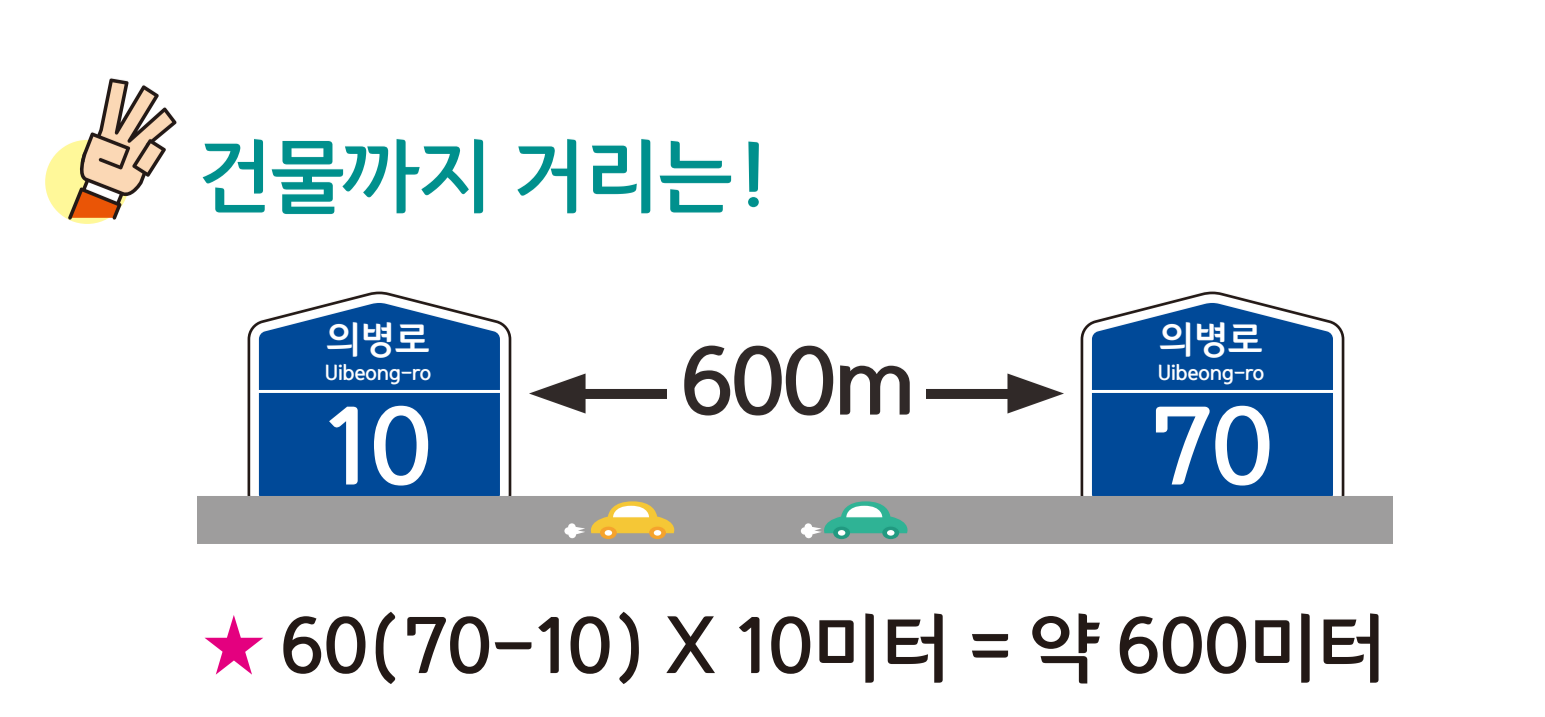

정곡면 백곡리 도로명주소 안내도

의령군 JEONGGOK-MYEON BAEKGOK-RI ROAD NAME ADDRESS GUIDE MAP

도로명주소 3가지만 길에 보입니다!

- 범례 및 기호**
- 시군경계
 - 리경계
 - 읍면경계
 - 마을경계
 - 의령군청
 - 행정복지센터
 - ☏ 관공서
 - ☏ 경찰서
 - 119 소방서
 - ☏ 학교
 - ☐ 우체국
 - ☏ 의료시설
 - ☏ 버스터미널
 - ☏ 문화재
 - ☏ 문화시설
 - ☏ 도서관
 - ☏ 공원
 - ☏ 유계소
 - ☏ 아파트
 - ☏ 금융시설

60(70-10) X 10미터 = 약 6000미터