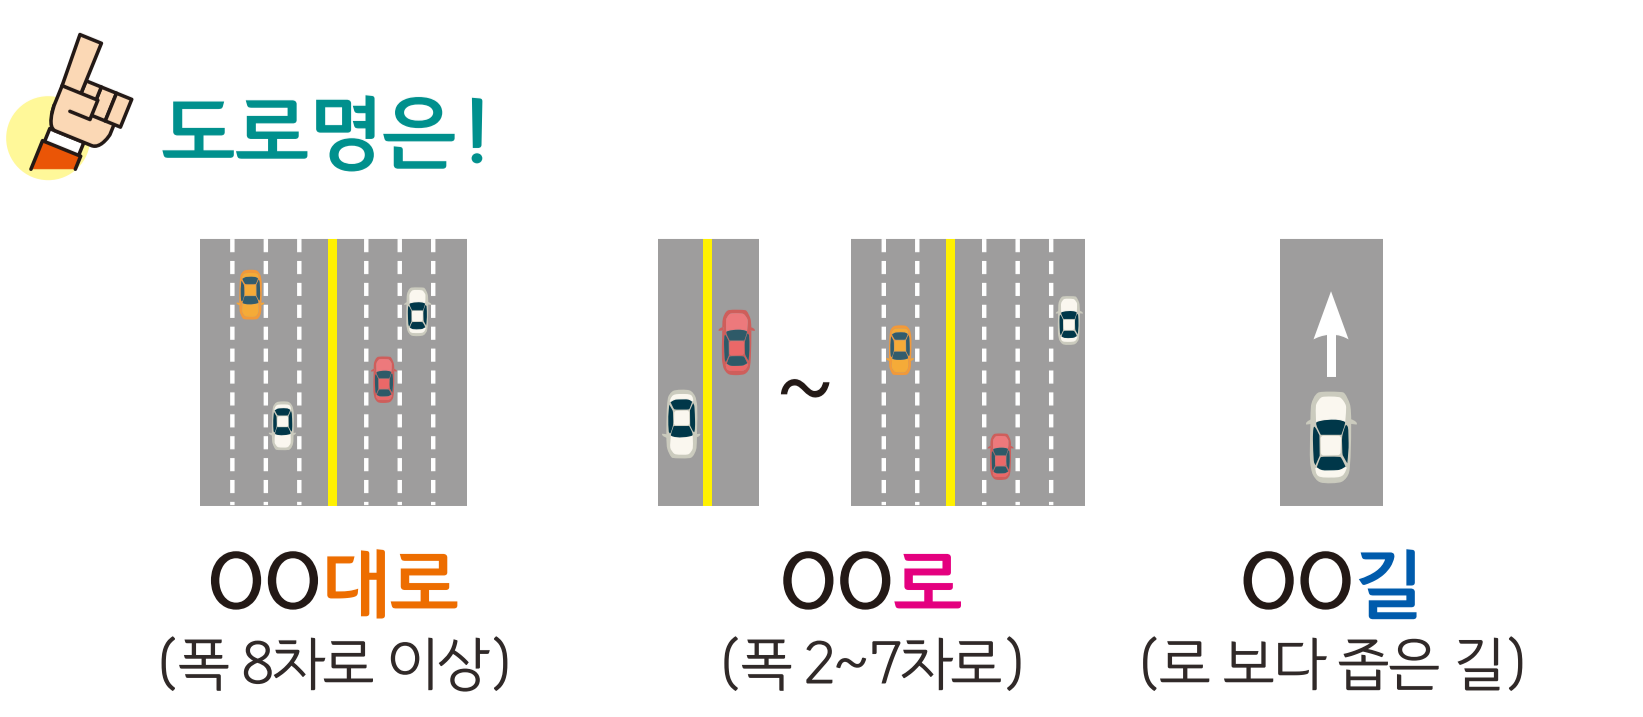

정곡면 백곡리 도로명주소 안내도

의령군 JEONGGOK-MYEON BAEKGOK-RI ROAD NAME ADDRESS GUIDE MAP

도로명주소 3가지만 길에 보입니다!

- 범례 및 기호**
- 시군경계
 - 리경계
 - 읍면경계
 - 마을경계
 - 의령군청
 - 행정복지센터
 - ☏ 관공서
 - ☏ 경찰서
 - 119 소방서
 - ☏ 학교
 - ☐ 우체국
 - ☏ 의료시설
 - ☏ 버스터미널
 - ☏ 문화재
 - ☏ 문화시설
 - ☏ 도서관
 - ☏ 공원
 - ☏ 유계소
 - ☏ 아파트
 - ☏ 금융시설

60(70-10) X 10미터 = 약 6000미터