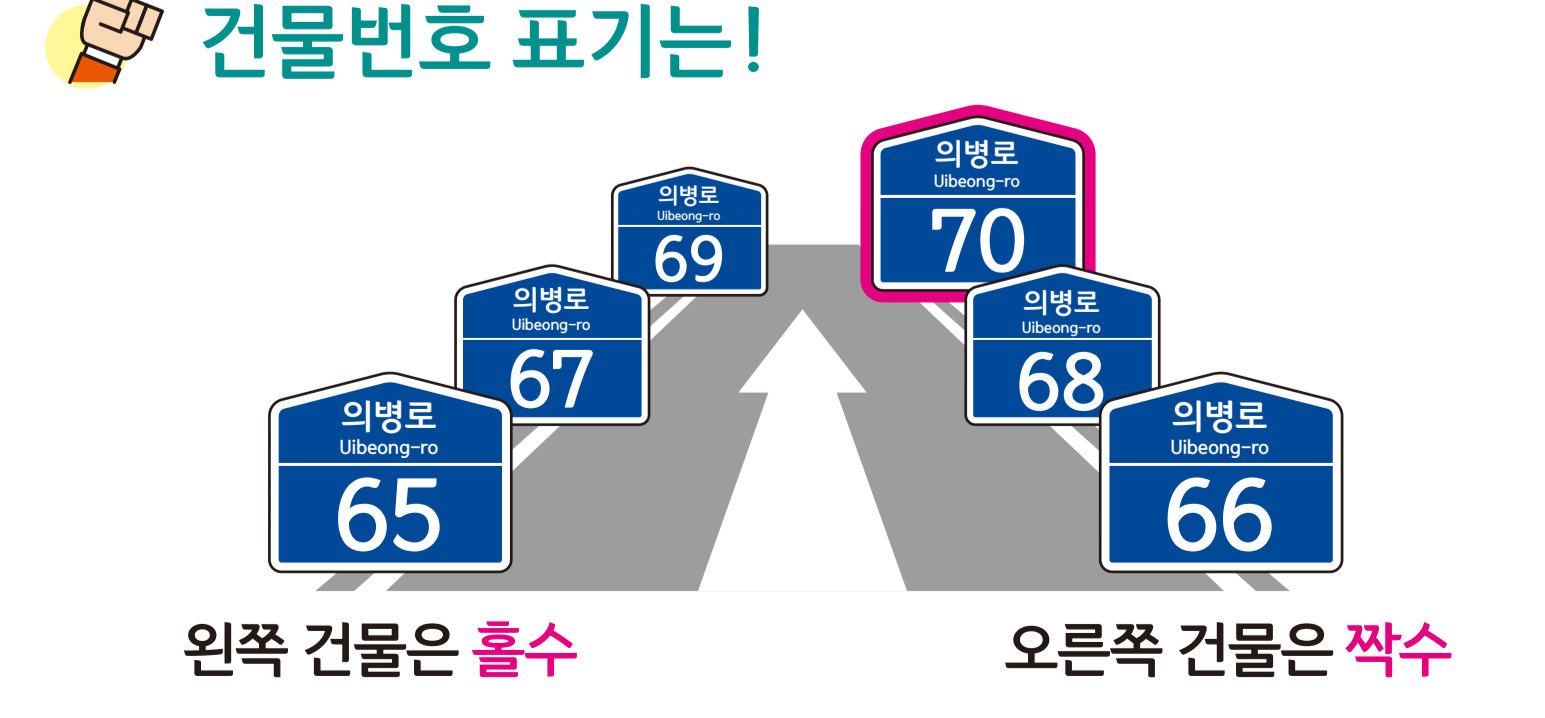

정곡면 백곡리 도로명주소 안내도

의령군 JEONGGOK-MYEON BAEKGOK-RI ROAD NAME ADDRESS GUIDE MAP

도로명주소 3가지만 길에 보입니다!

- 범례 및 기호**
- 시군경계
 - 리경계
 - 읍면경계
 - 마을경계
 - 의령군청
 - 행정복지센터
 - ☏ 관공서
 - ☏ 경찰서
 - 119 소방서
 - ☏ 학교
 - ☐ 우체국
 - ☏ 의료시설
 - ☏ 버스터미널
 - ☏ 문화재
 - ☏ 문화시설
 - ☏ 도서관
 - ☏ 공원
 - ☏ 유계소
 - ☏ 아파트
 - ☏ 금융시설

60(70-10) X 10미터 = 약 6000미터