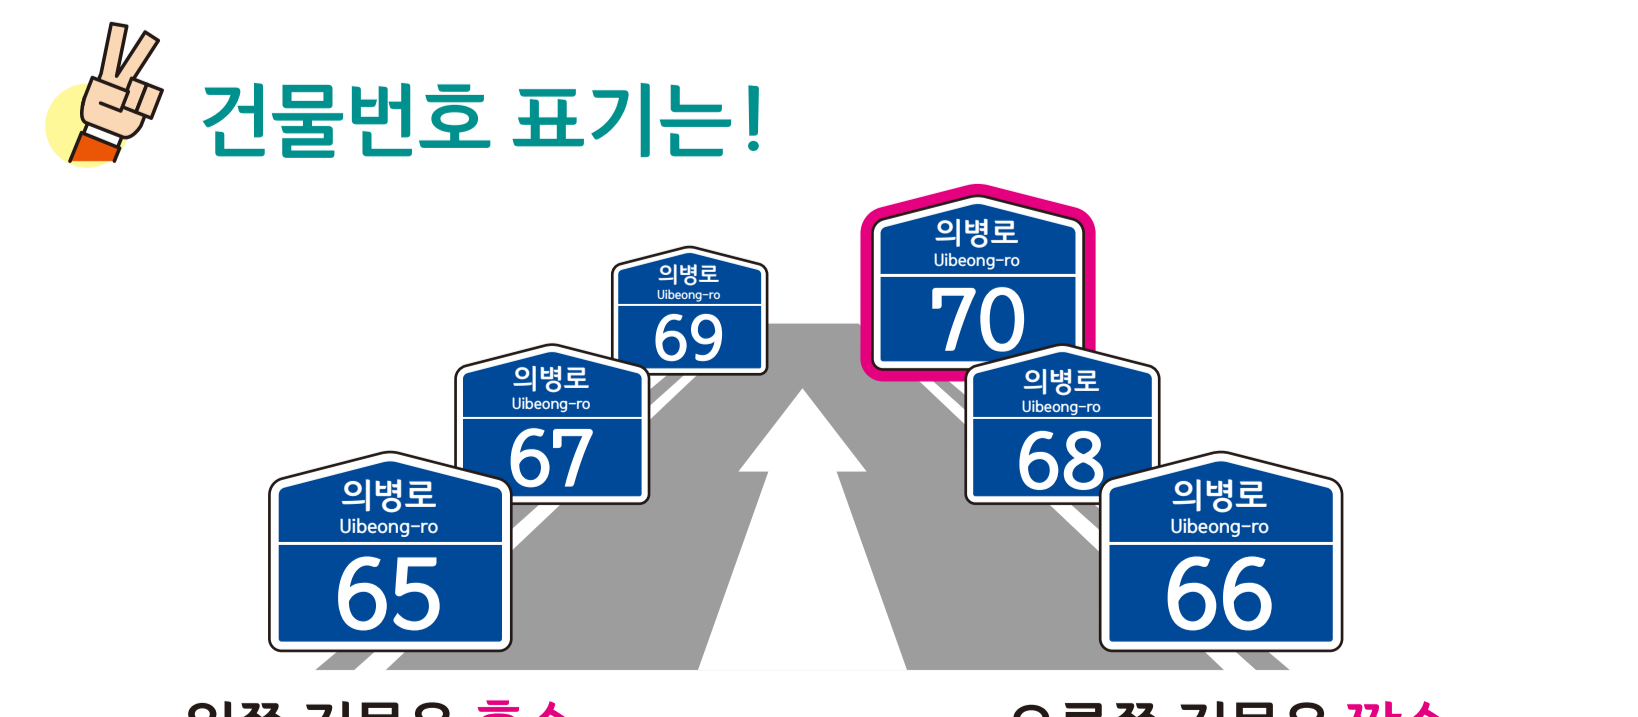

# 정곡면 중교리 도로명주소 안내도

## JEONGGOK-MYEON JUNGGYO-RI ROAD NAME ADDRESS GUIDE MAP

**도로명주소  
3가지만 알면  
길이 보입니다!**

- 범례 및 기호**
- 시군경계      - - - 리경계      ( ) 의합대로      ( ) 법정로8길      ( ) 법정로11길
  - 읍면경계      - - - 마을경계      ( ) 법정로9길      ( ) 법정로10길      ( ) 호암길
  - ( ) 의령군청      ( ) 경찰서      ( ) 우체국      ( ) 문화재      ( ) 문화시설      ( ) 휴게소
  - ( ) 행정복지센터      ( ) 소방서      ( ) 의료시설      ( ) 도서관      ( ) 공원      ( ) 아파트
  - ( ) 관공서      ( ) 학교      ( ) 버스터미널      ( ) 유통시설      ( ) 금융시설