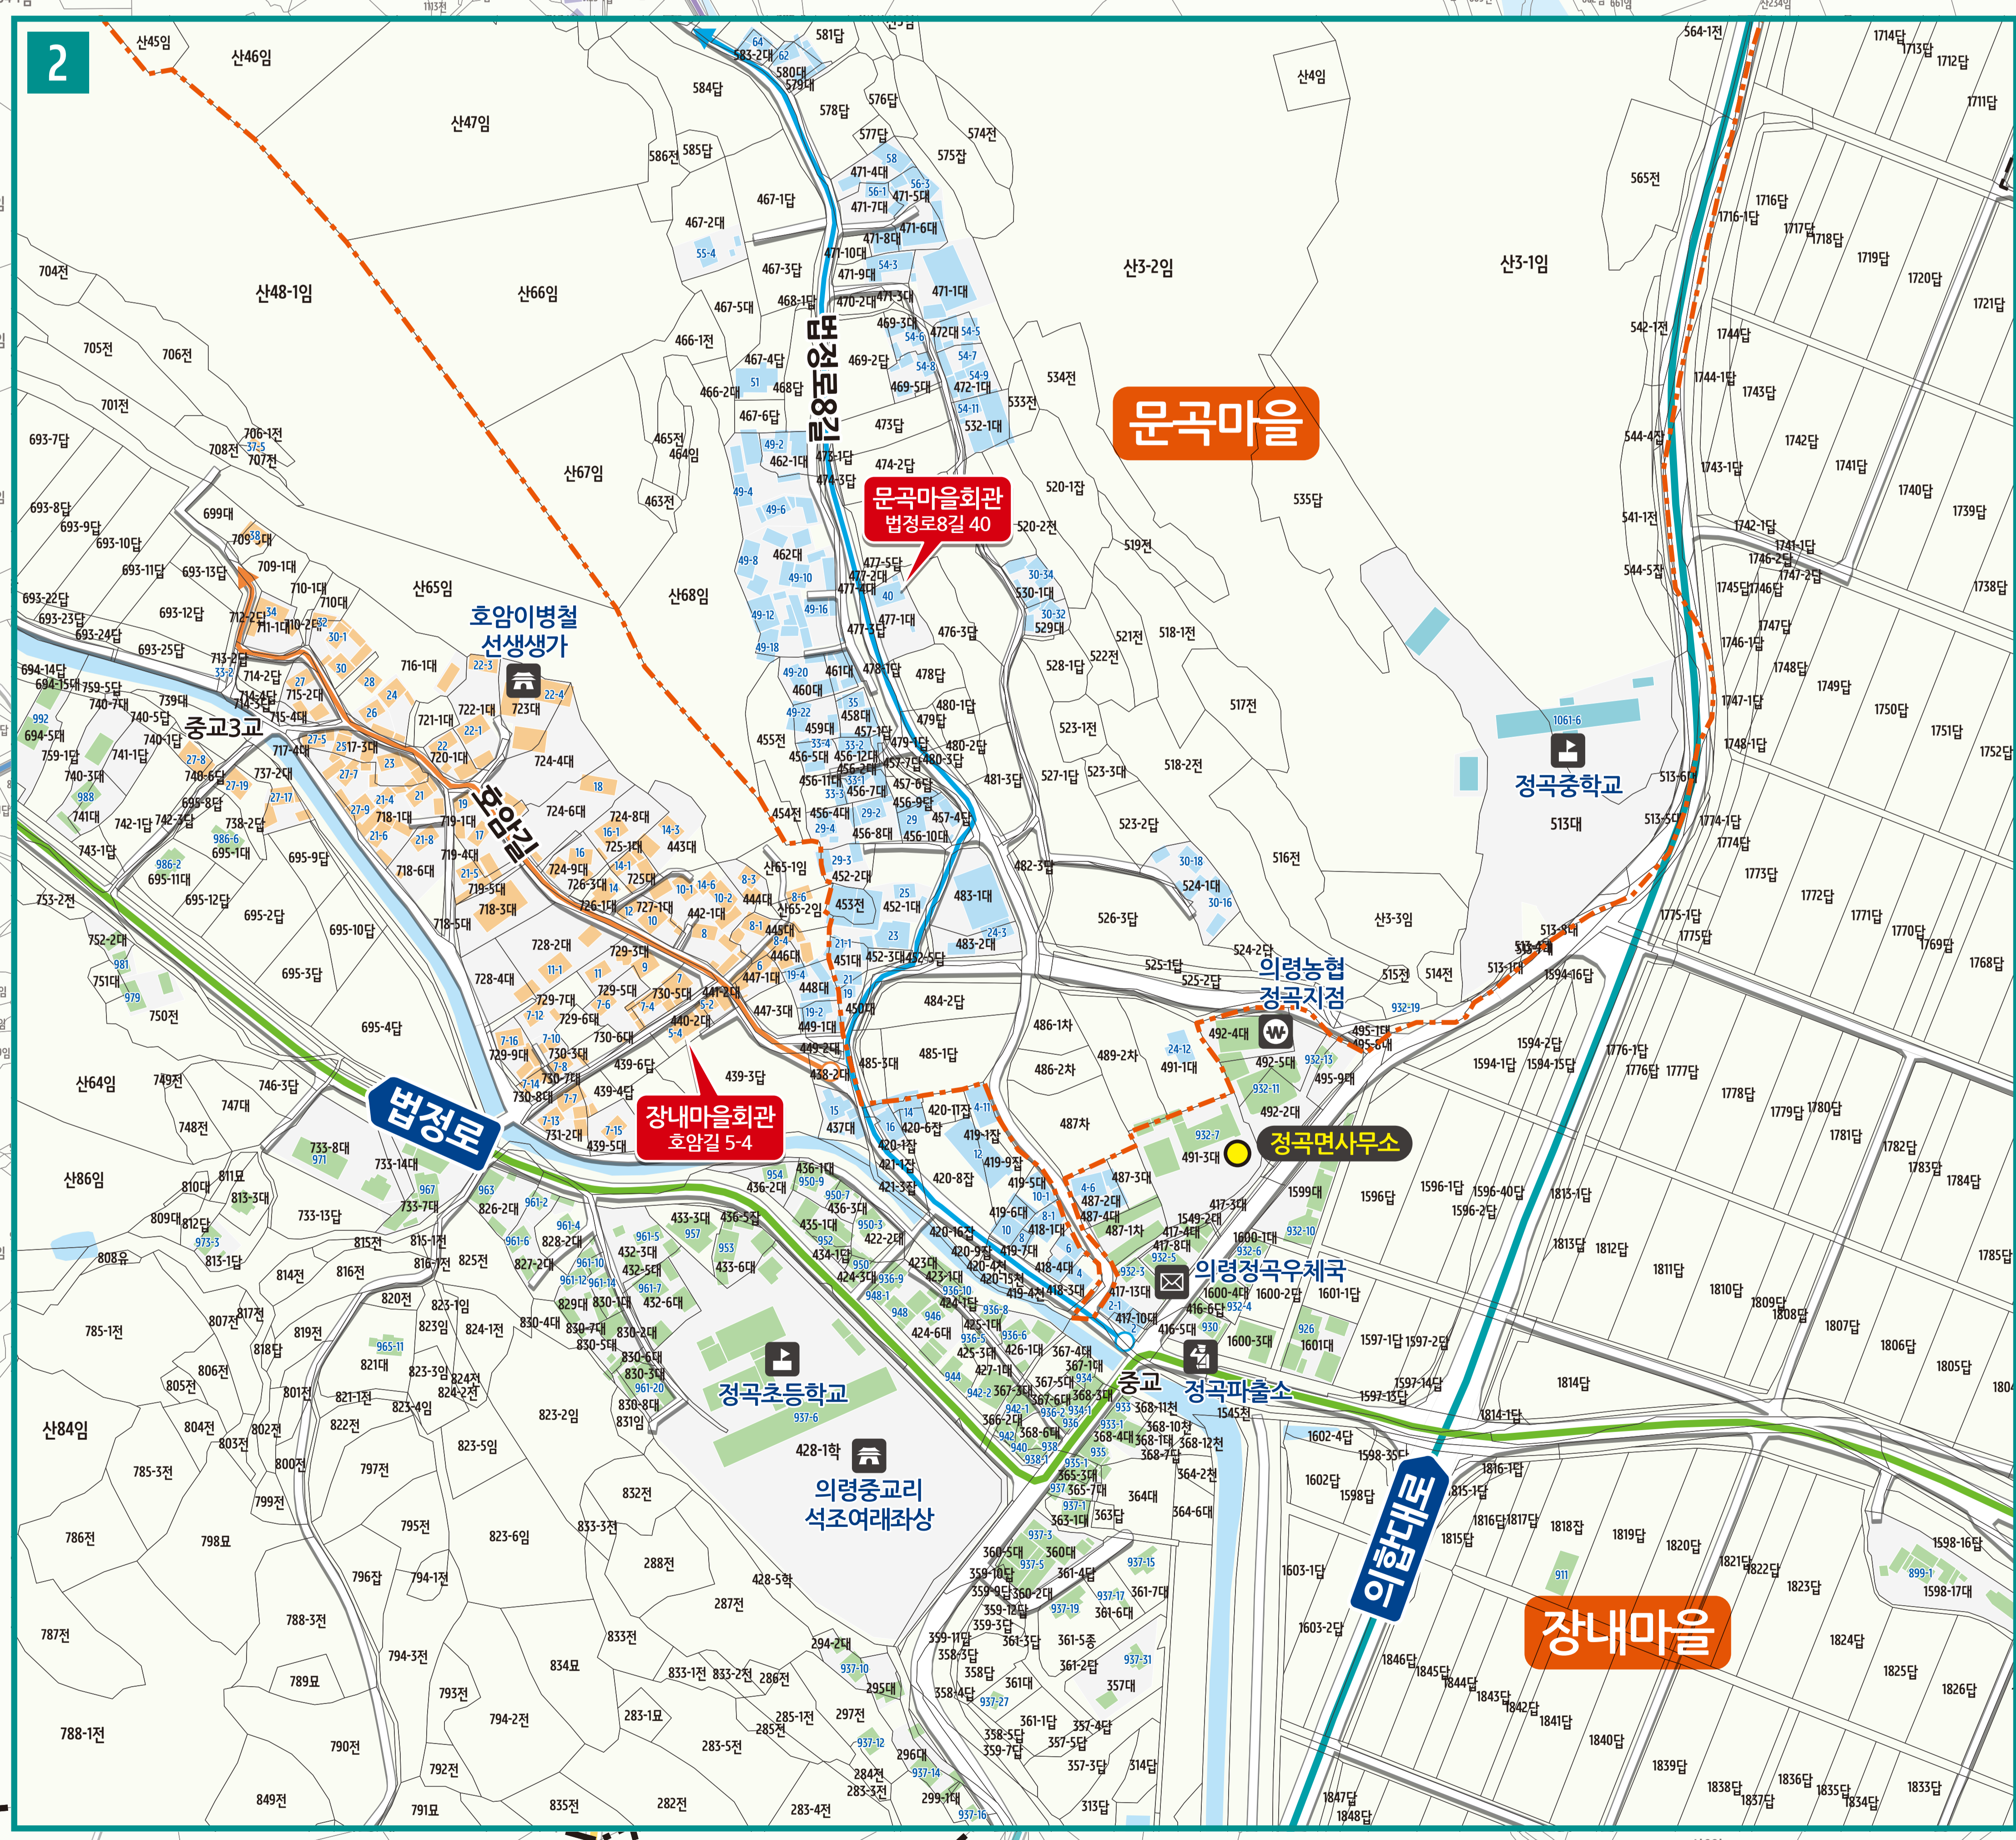

# 정곡면 중교리 도로명주소 안내도

## JEONGGOK-MYEON JUNGGYO-RI ROAD NAME ADDRESS GUIDE MAP

**도로명주소  
3가지만 알면  
길이 보입니다!**

- 범례 및 기호**
- 시군경계      - - - 리경계      ( ) 의합대로      ( ) 법정로8길      ( ) 법정로11길
  - 읍면경계      - - - 마을경계      ( ) 법정로9길      ( ) 법정로10길      ( ) 호암길
  - ( ) 의령군청      ( ) 경찰서      ( ) 우체국      ( ) 문화재      ( ) 문화시설      ( ) 휴게소
  - ( ) 행정복지센터      ( ) 소방서      ( ) 의료시설      ( ) 도서관      ( ) 공원      ( ) 아파트
  - ( ) 관공서      ( ) 학교      ( ) 버스터미널      ( ) 유통시설      ( ) 금융시설