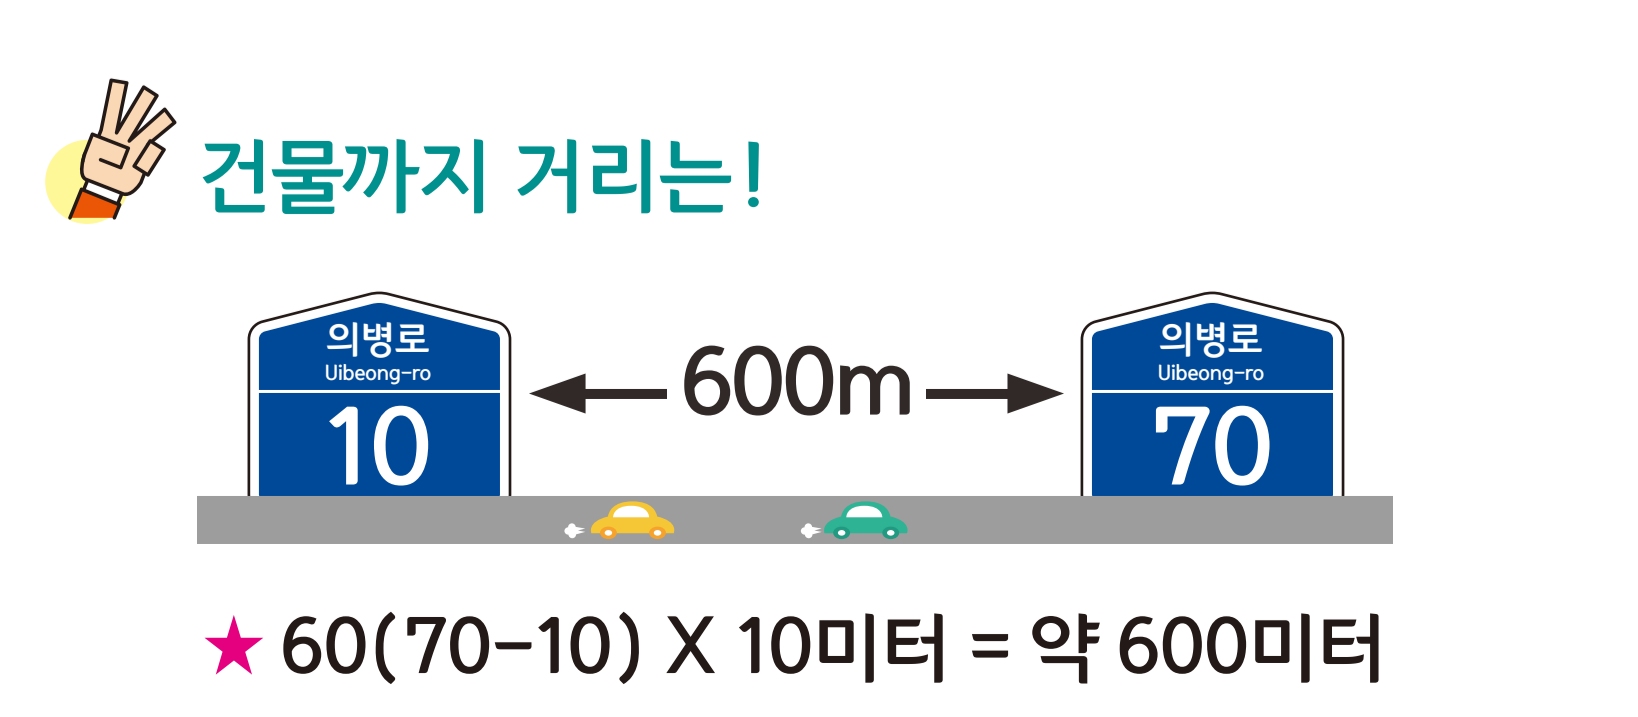

# 정곡면 중교리 도로명주소 안내도

## JEONGGOK-MYEON JUNGGYO-RI ROAD NAME ADDRESS GUIDE MAP

**도로명주소  
3가지만 알면  
길이 보입니다!**

- 범례 및 기호**
- 시군경계      - - - 리경계      ( ) 의합대로      ( ) 법정로8길      ( ) 법정로11길
  - 읍면경계      - - - 마을경계      ( ) 법정로9길      ( ) 법정로10길      ( ) 호암길
  - ( ) 의령군청      ( ) 경찰서      ( ) 우체국      ( ) 문화재      ( ) 문화시설      ( ) 휴게소
  - ( ) 행정복지센터      ( ) 소방서      ( ) 의료시설      ( ) 도서관      ( ) 공원      ( ) 아파트
  - ( ) 관공서      ( ) 학교      ( ) 버스터미널      ( ) 유통시설      ( ) 금융시설