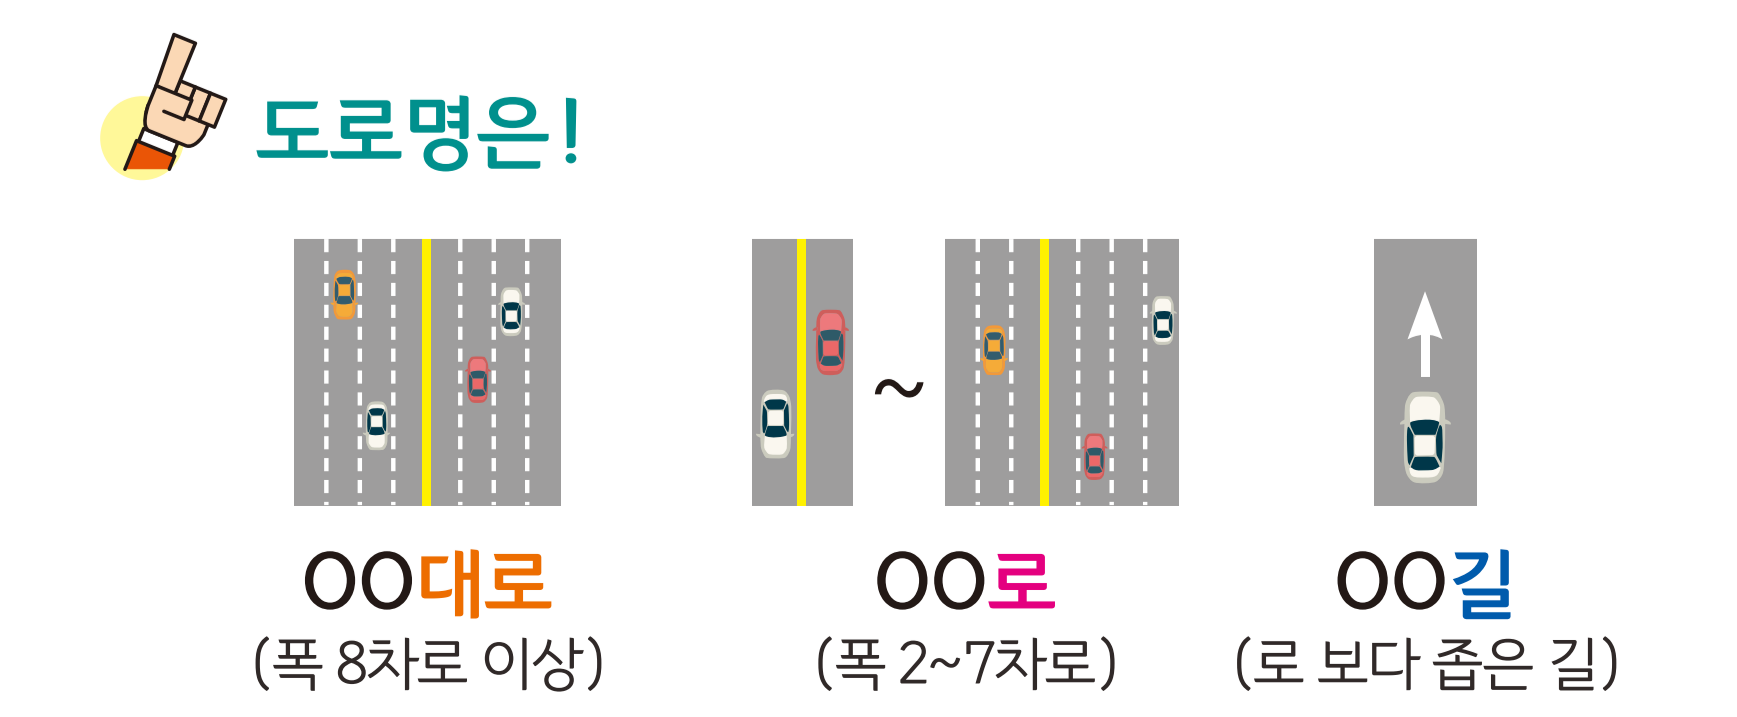

# 정곡면 중교리 도로명주소 안내도

## JEONGGOK-MYEON JUNGGYO-RI ROAD NAME ADDRESS GUIDE MAP

**도로명주소  
3가지만 알면  
길이 보입니다!**

- 범례 및 기호**
- 시군경계      - - - 리경계      ( ) 의합대로      ( ) 법정로8길      ( ) 법정로11길
  - 읍면경계      - - - 마을경계      ( ) 법정로9길      ( ) 법정로10길      ( ) 호암길
  - ( ) 의령군청      ( ) 경찰서      ( ) 우체국      ( ) 문화재      ( ) 문화시설      ( ) 휴게소
  - ( ) 행정복지센터      ( ) 소방서      ( ) 의료시설      ( ) 도서관      ( ) 공원      ( ) 아파트
  - ( ) 관공서      ( ) 학교      ( ) 버스터미널      ( ) 유통시설      ( ) 금융시설